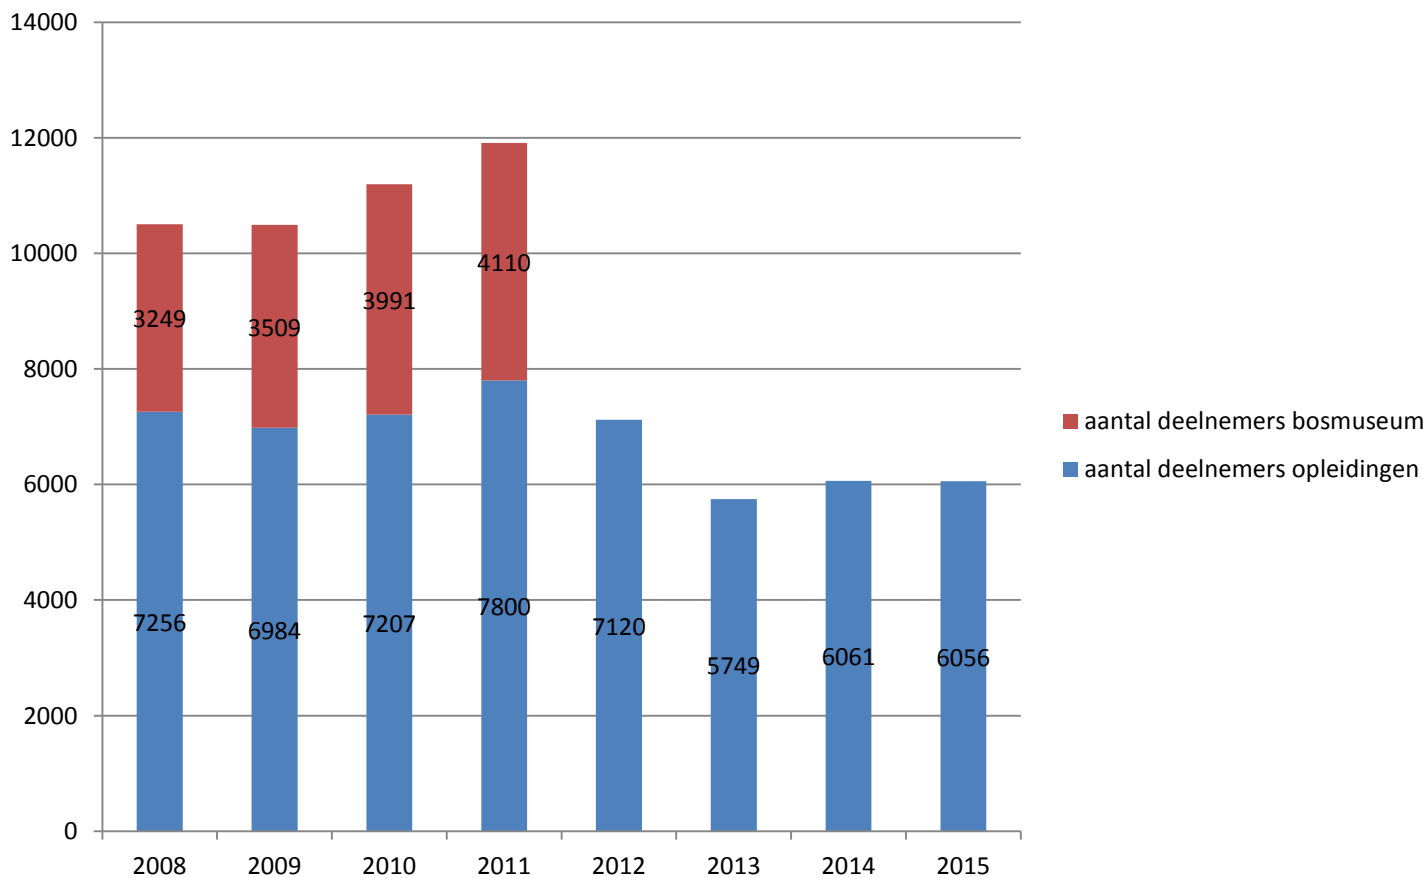

Vlaanderen
is natuur

Financiële opvolging

bosland
dromen tussen bomen

park
BOS

duinengordel
landschap van goud

Vlaanderen
is natuur

Opleidingen

Evolutie aantal opleidingsdagen

totaal aantal opleidingsdagen

Evolutie aantal cursisten

Vlaanderen
is natuur

Opleidingen voor het ANB

Antennes vorming ANB

- ▶ Antennepunten opgestart voor behoeftedetectie binnen het ANB
- ▶ 4 keer samengekomen in 2015