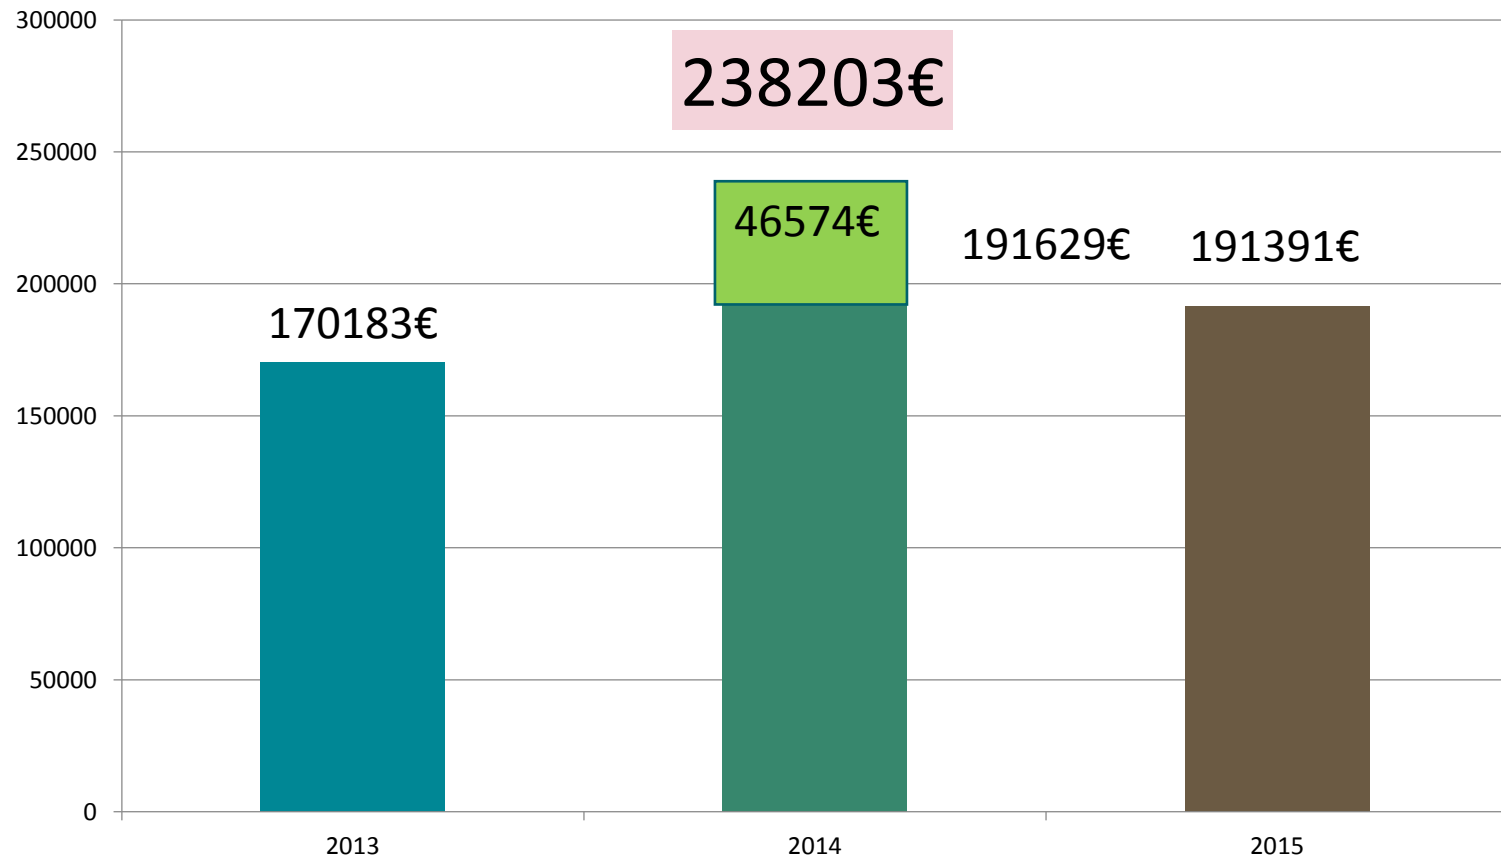

Vlaanderen
is natuur

Evolutie van het besteld bedrag

Zoek de verschillen ...

Oplossing van de zoekopdracht slide 4:

Twee uitzonderlijke projecten:

- Natuurwerk: Project doorstroming: €27960
- PSC Hoogstraten: €18614 (eerste contacten in 2012 en eigenlijk bedoeld voor 2013 maar door veelvuldig uitstel pas doorgegaan in 2014)

Totaal: €46.574 gefactureerd voor de twee projecten

€238.203 – €46.574 = €191.629

Conclusie

Rekening houdend met

- deze twee waardevolle projecten
- en 218 dagen les voor brevettering (niet te factureren lesdagen),