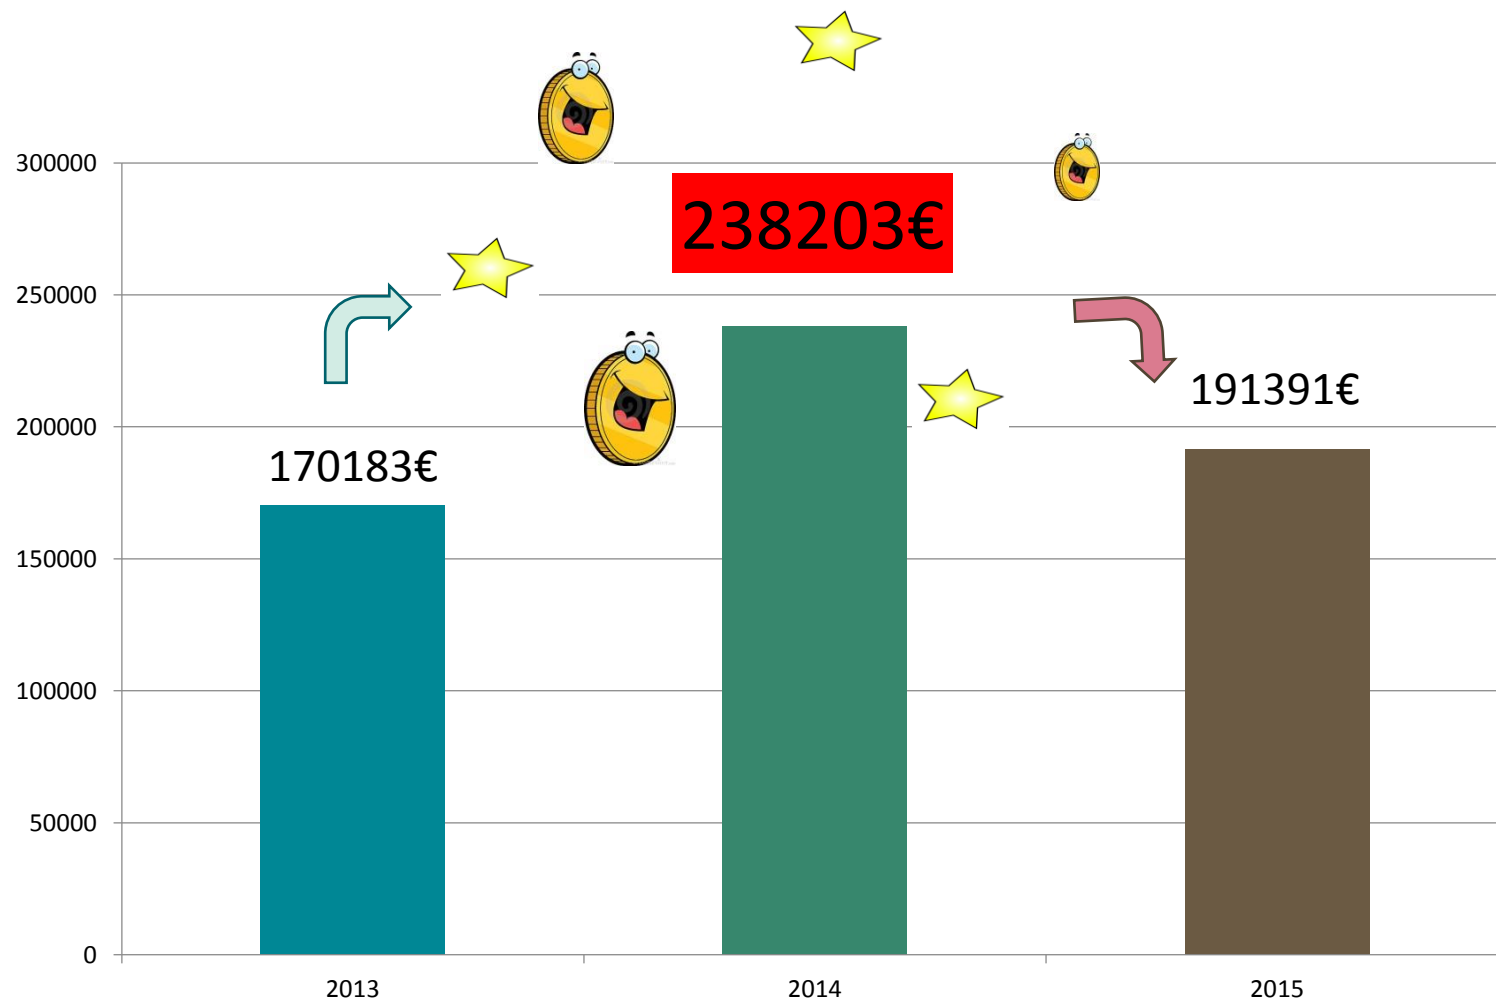

Vlaanderen
is natuur

Opleidingen in open aanbod

Vorming in een open aanbod

aantal opleidingsdagen OA 2015: 410,5

Vorming in een open aanbod

aantal deelnemers OA 2015: 1548

Vlaanderen
is natuur

Opleidingen voor partners / professionals

Vorming op maat voor partners/professionals

- ▶ De ECS-cursussen blijven veruit de meest aangevraagde cursussen, maar stilaan vragen de klanten ook ECC-examens aan.
- ▶ Voortaan worden zowel de contracten zelf als de hieraan verbonden deelnamecertificaten digitaal verstuurd: tijdswinst maar vooral ook minder papierverbruik.
- ▶ Verbetering en uitbreiding van de rapportering via de aanpassing van de Excels voor de contracten en de planning.

Vlaanderen
is natuur

Evolutie van het besteld bedrag

Zoek de verschillen ...

Oplossing van de zoekopdracht slide 4:

Twee uitzonderlijke projecten:

- Natuurwerk: Project doorstroming: €27960
- PSC Hoogstraten: €18614 (eerste contacten in 2012 en eigenlijk bedoeld voor 2013 maar door veelvuldig uitstel pas doorgegaan in 2014)

Totaal: €46.574 gefactureerd voor de twee projecten

€238.203 – €46.574 = €191.629

Conclusie

Rekening houdend met

- deze twee waardevolle projecten
- en 218 dagen les voor brevettering (niet te factureren lesdagen),