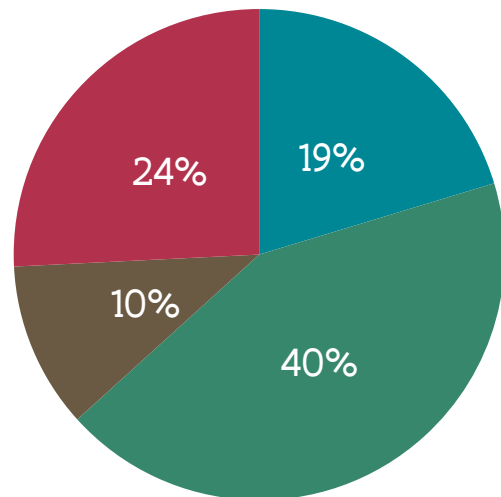

Activiteiten verslag KTV

138 aanvragen in 2015

- Events
- filmopnames
- fotoshoots
- vergaderingen (lage beschikbaarheid Groenenberg en Treehouse)

- 64 aanvragen gingen door mits contract of machtiging (46%)
  - → 28 aanvragen werden geweigerd (geen toestemming of beschikbaarheid)
  - → 42 aanvragers haakten af (te duur of keuze andere locatie)
  - → 4 aanvragen nog te beslissen
- Opbrengst van +/- 26.000€
  - → slechts 33 betalende aanvragen
  - → +46% tov van jaar 2014

(*) Enkel de aanvragen die via inverde verlieden. Rechtstreekse weigeringen of gratis toestemmingen niet ingerekend