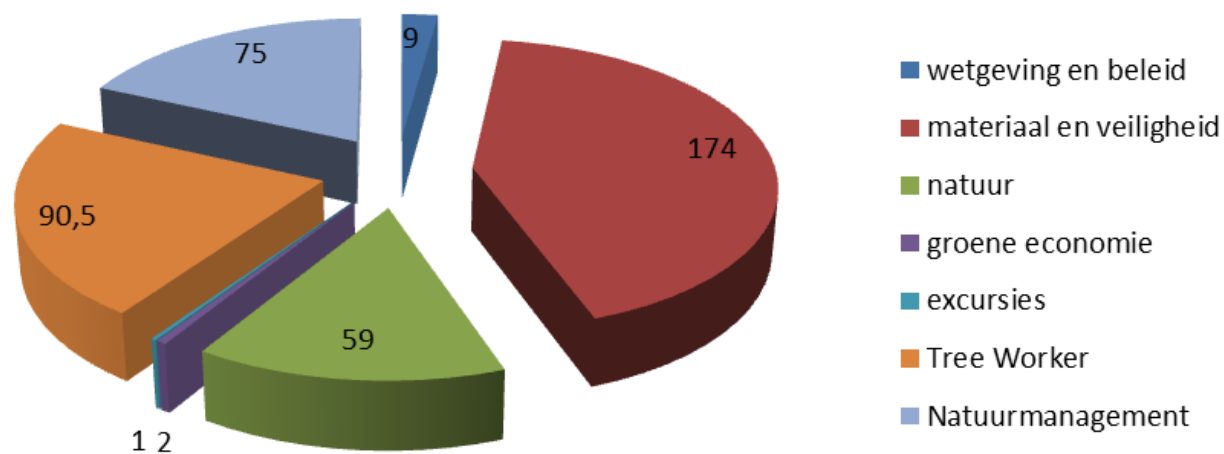

Vorming in een open aanbod

aantal opleidingsdagen OA 2015: 410,5