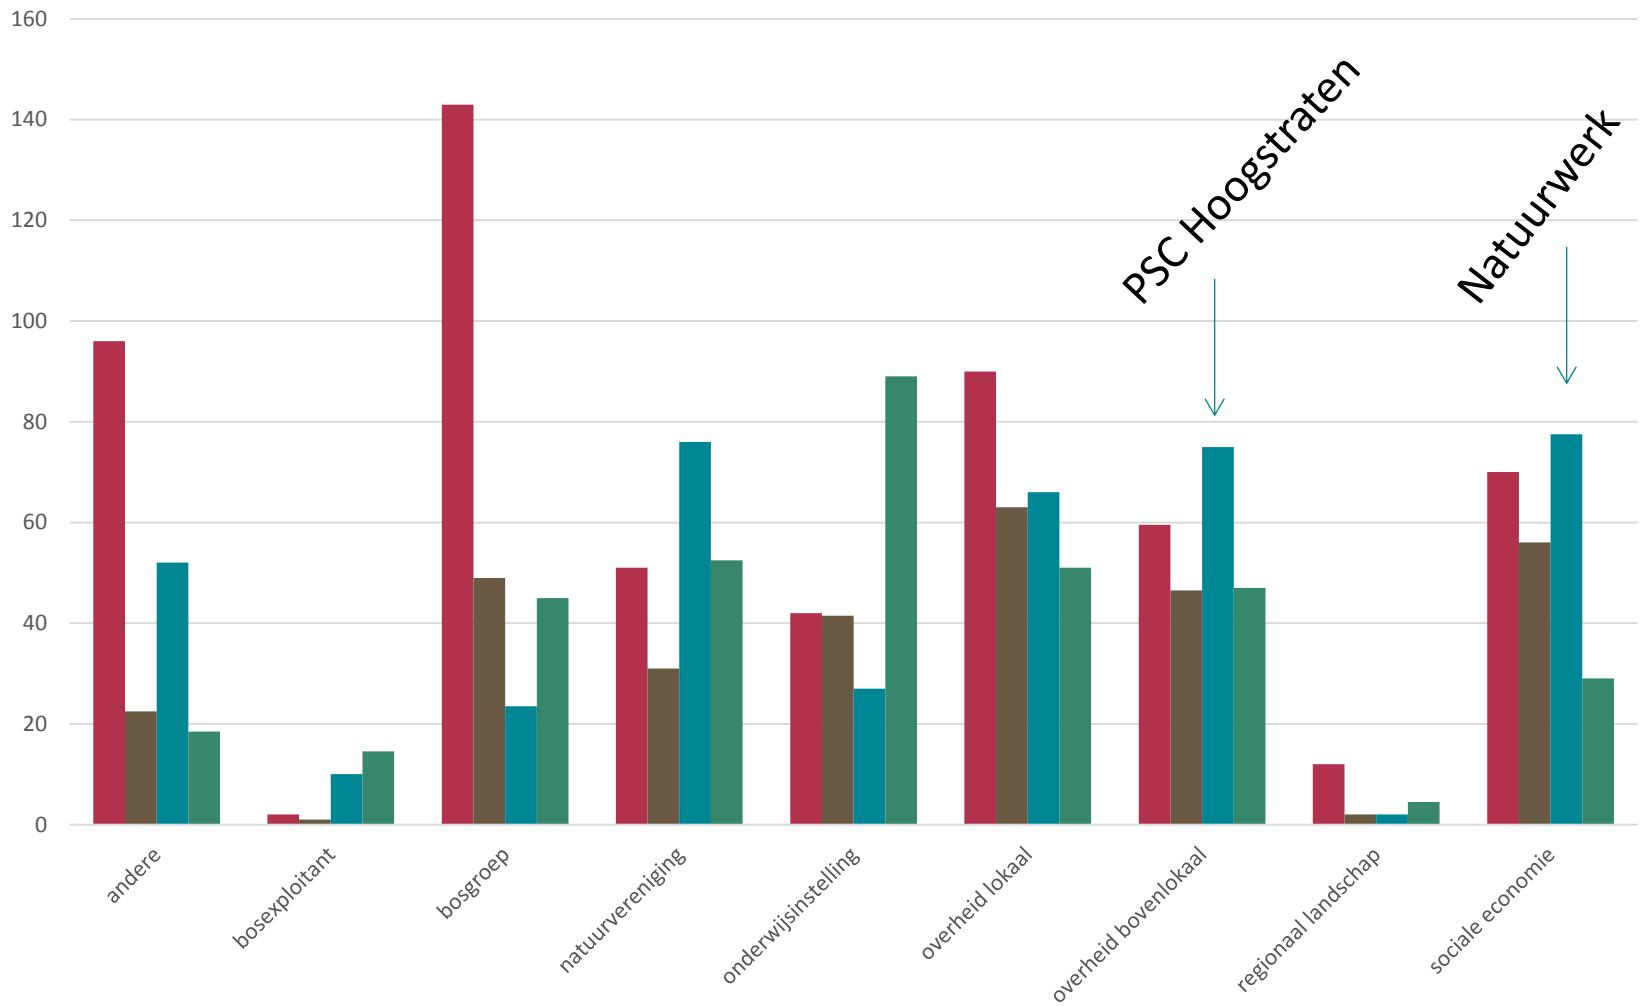

was 2015 voor de contracten een normaal tot goed jaar!

En de projecten?

- Van de 8 mensen die in Hoogstraten onze lessentraject hebben gevolgd, hebben 7 mensen werk gevonden.
- Een aantal lessen uit het pakket (11 lesdagen) zouden vanaf september 2016 jaarlijks voor PSC Hoogstraten kunnen ingepland worden.
- Het project van Natuurwerk heeft ondertussen -omwille van de nieuwe reglementering voor de sociale economiebedrijven en de inkrimping van de budgetten die hiermee gepaard ging- de vooropgestelde doelstelling om de deelnemers een eigen natuurbedrijfje te helpen oprichten en tewerk te stellen in de reguliere sector, nog niet kunnen waarmaken.

Vlaanderen
is natuur

Evolutie aantal lesdagen per doelgroep

Totaal aantal opleidingsdagen per doelgroep - tendens

Totaal 2012 Totaal 2013 Totaal 2014 Totaal 2015

PSC Hoogstraten

Natuurwerk

Enkele tendensen

- Ongeacht de doelgroep worden we vaker geconfronteerd met **minder beschikbare middelen**.
- Spectaculaire daling van het aantal dagen besteld door de **bosgroepen**. Ondanks een kleine heropflakking in 2015 zal deze trend zich voortzetten omwille van gereduceerde subsidies, tenzij we nieuwe onderwerpen kunnen aanbieden, eventueel voor een specifiek publiek.
- Belangrijke vermindering van het aantal dagen voor de **sociale economiebedrijven** als gevolg van de nieuwe wetgeving voor deze bedrijven en de vermindering van de budgetten.
- Een piek in het aantal dagen voor **onderwijsinstellingen**: nieuwe klant Thomas More in Geel, twee i.p.v. één lesjaar bij Sint Jozef. Positieve vooruitzichten op lange termijn.
- **Bosexploitanten** beginnen hun weg te vinden naar contractopleidingen, (De Witte, Greenroad), ook naar ECC.

Vlaanderen
is natuur

Opleidingen voor exploitanten en kopers van hout

Erkenningsregeling bosexploitatie

- ▶ 16 opleidingsdagen
- ▶ Nieuwe basisopleiding (60u) van start
- ▶ Gespecialiseerde opleidingen: demonstratie vaste ruimingspistes in Herenthout