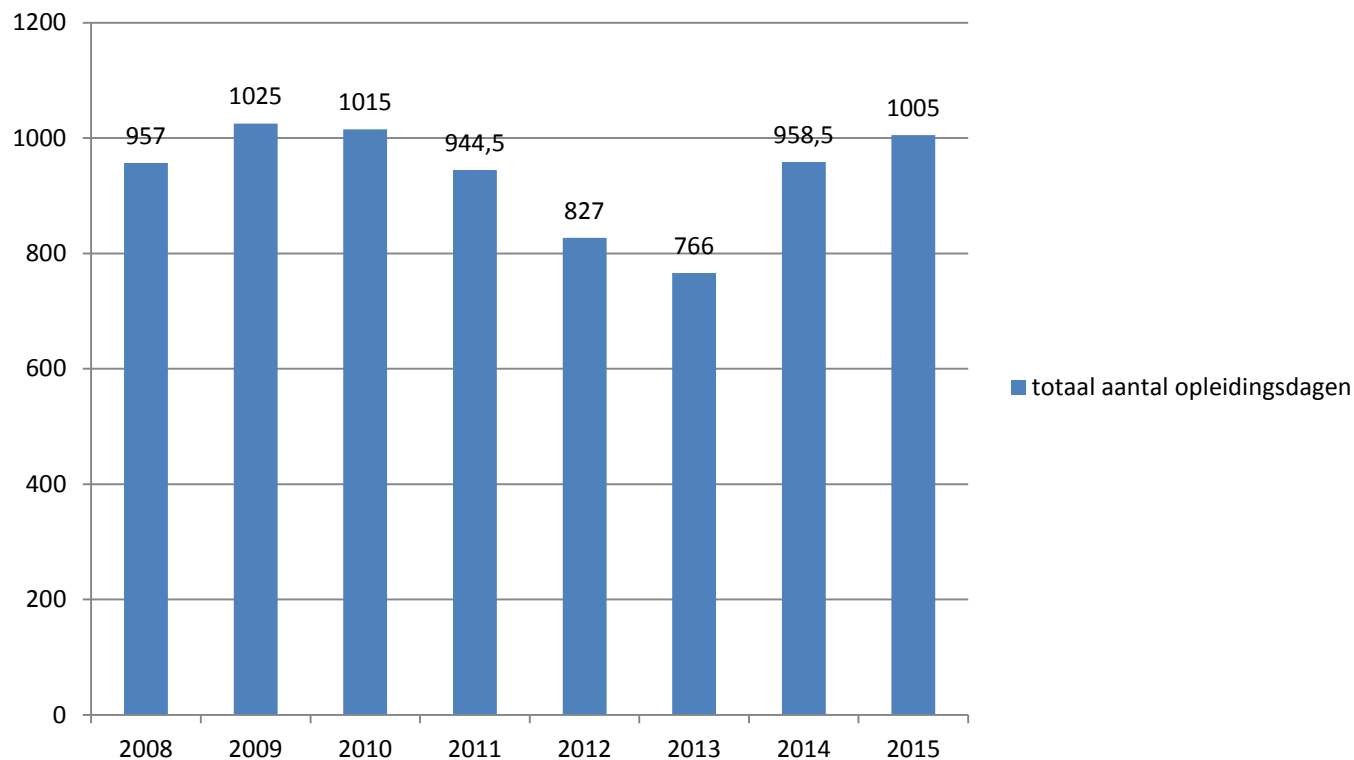

Vlaanderen
is natuur

Financiële opvolging

bosland
dromen tussen bomen

park
BOS

duinengordel
landschap van goud

Vlaanderen
is natuur

Opleidingen

Evolutie aantal opleidingsdagen

totaal aantal opleidingsdagen

Evolutie aantal cursisten

Vlaanderen
is natuur

Opleidingen voor het ANB

Antennes vorming ANB

- ▶ Antennepunten opgestart voor behoeftedetectie binnen het ANB
- ▶ 4 keer samengekomen in 2015