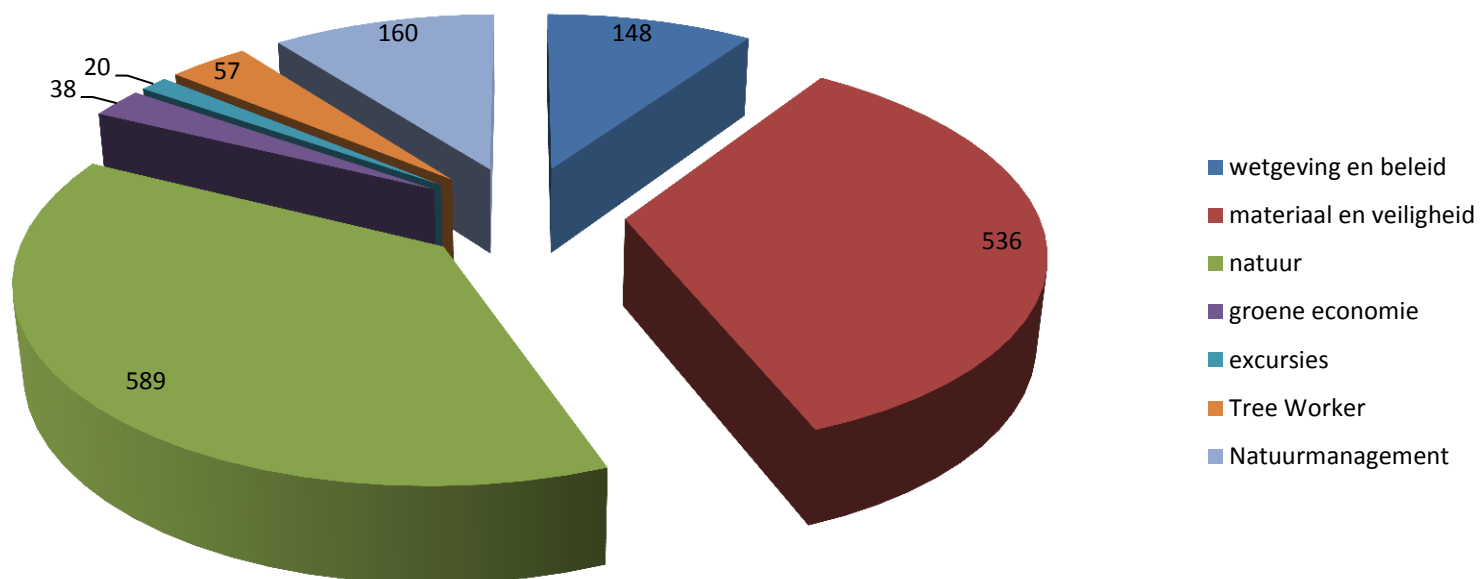

totaal aantal opleidingsdagen

Evolutie aantal cursisten

Vlaanderen
is natuur

Opleidingen voor het ANB

Antennes vorming ANB

- ▶ Antennepunten opgestart voor behoeftedetectie binnen het ANB
- ▶ 4 keer samengekomen in 2015

Vlaanderen
is natuur

Opleidingen in open aanbod

Vorming in een open aanbod

aantal opleidingsdagen OA 2015: 410,5

Vorming in een open aanbod

aantal deelnemers OA 2015: 1548

Vlaanderen
is natuur

Opleidingen voor partners / professionals