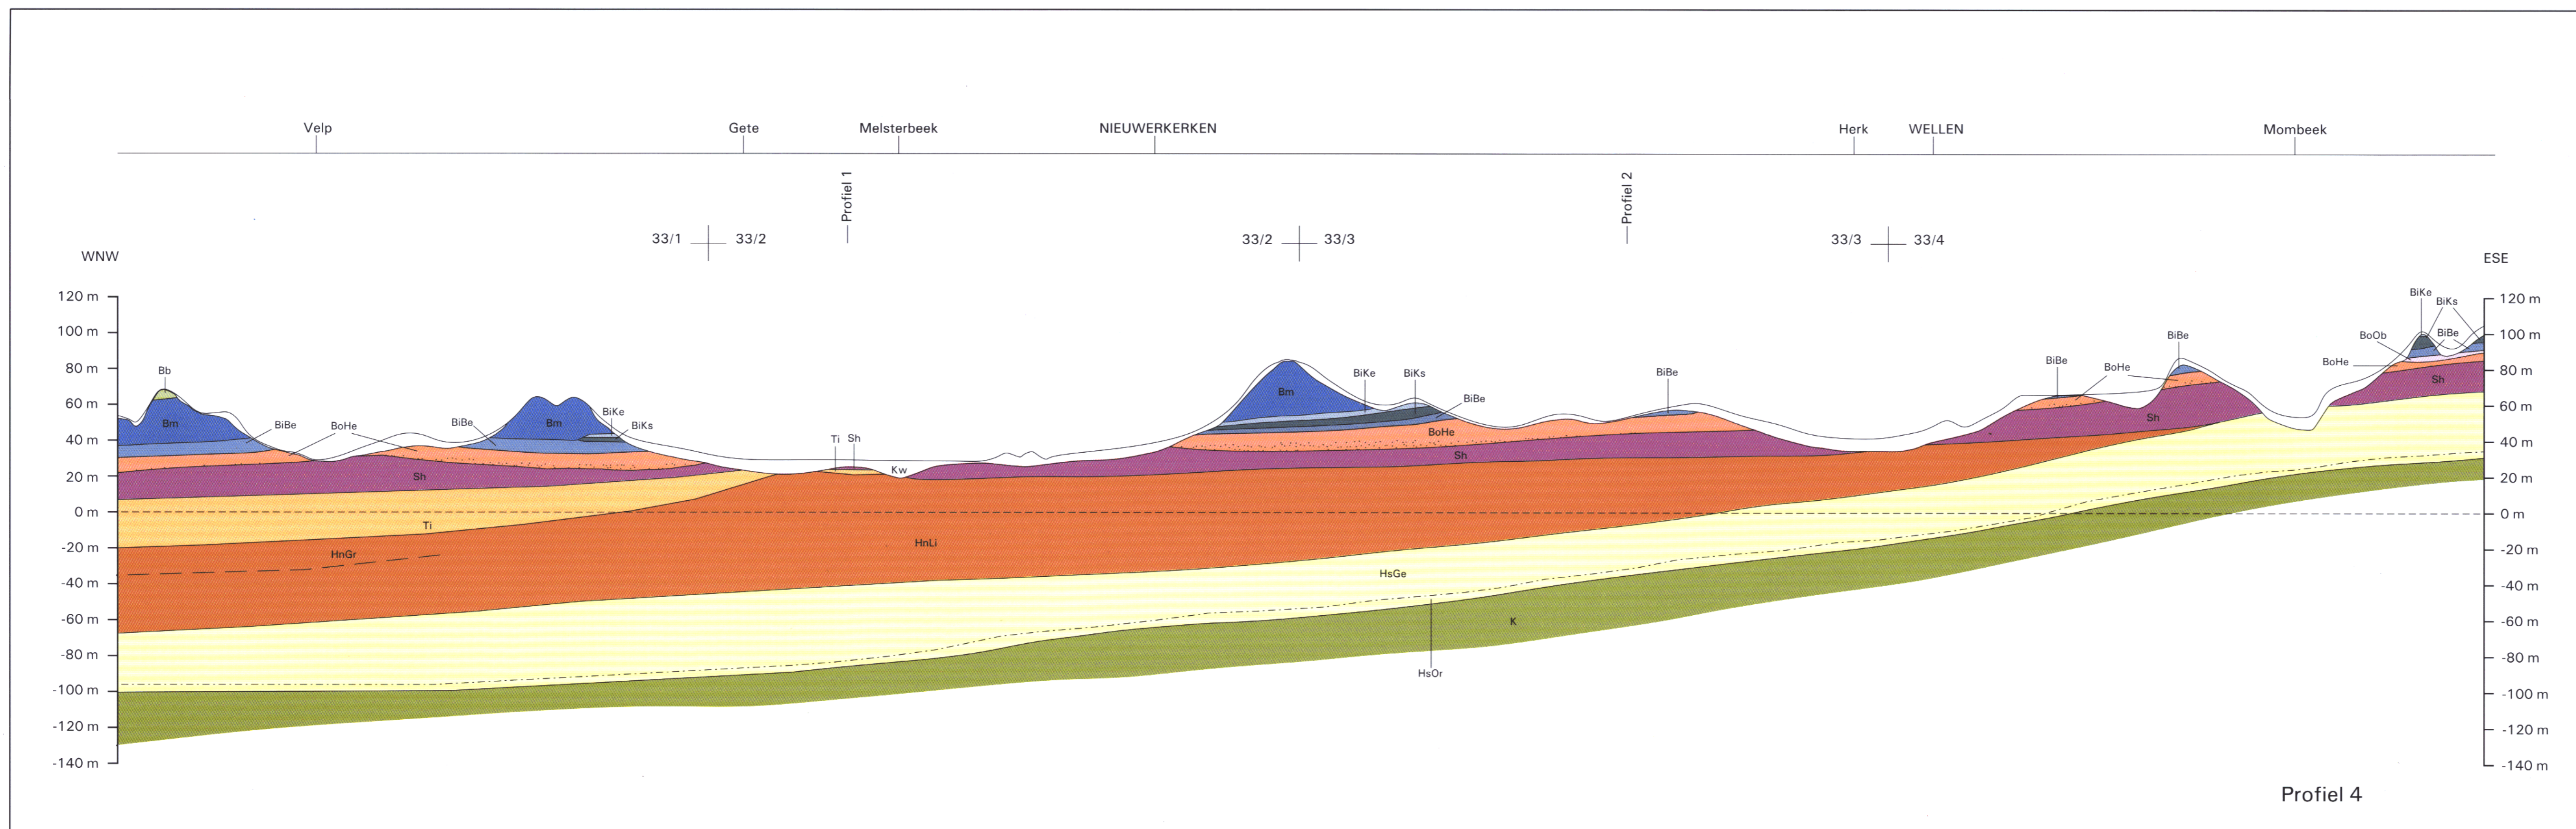

**PROFIELEN 3 EN 4 BIJ KAARTBLAD (33)  
SINT-TRUIDEN**

Hoogteverdriving: 25x

Schaal : 1/50.000