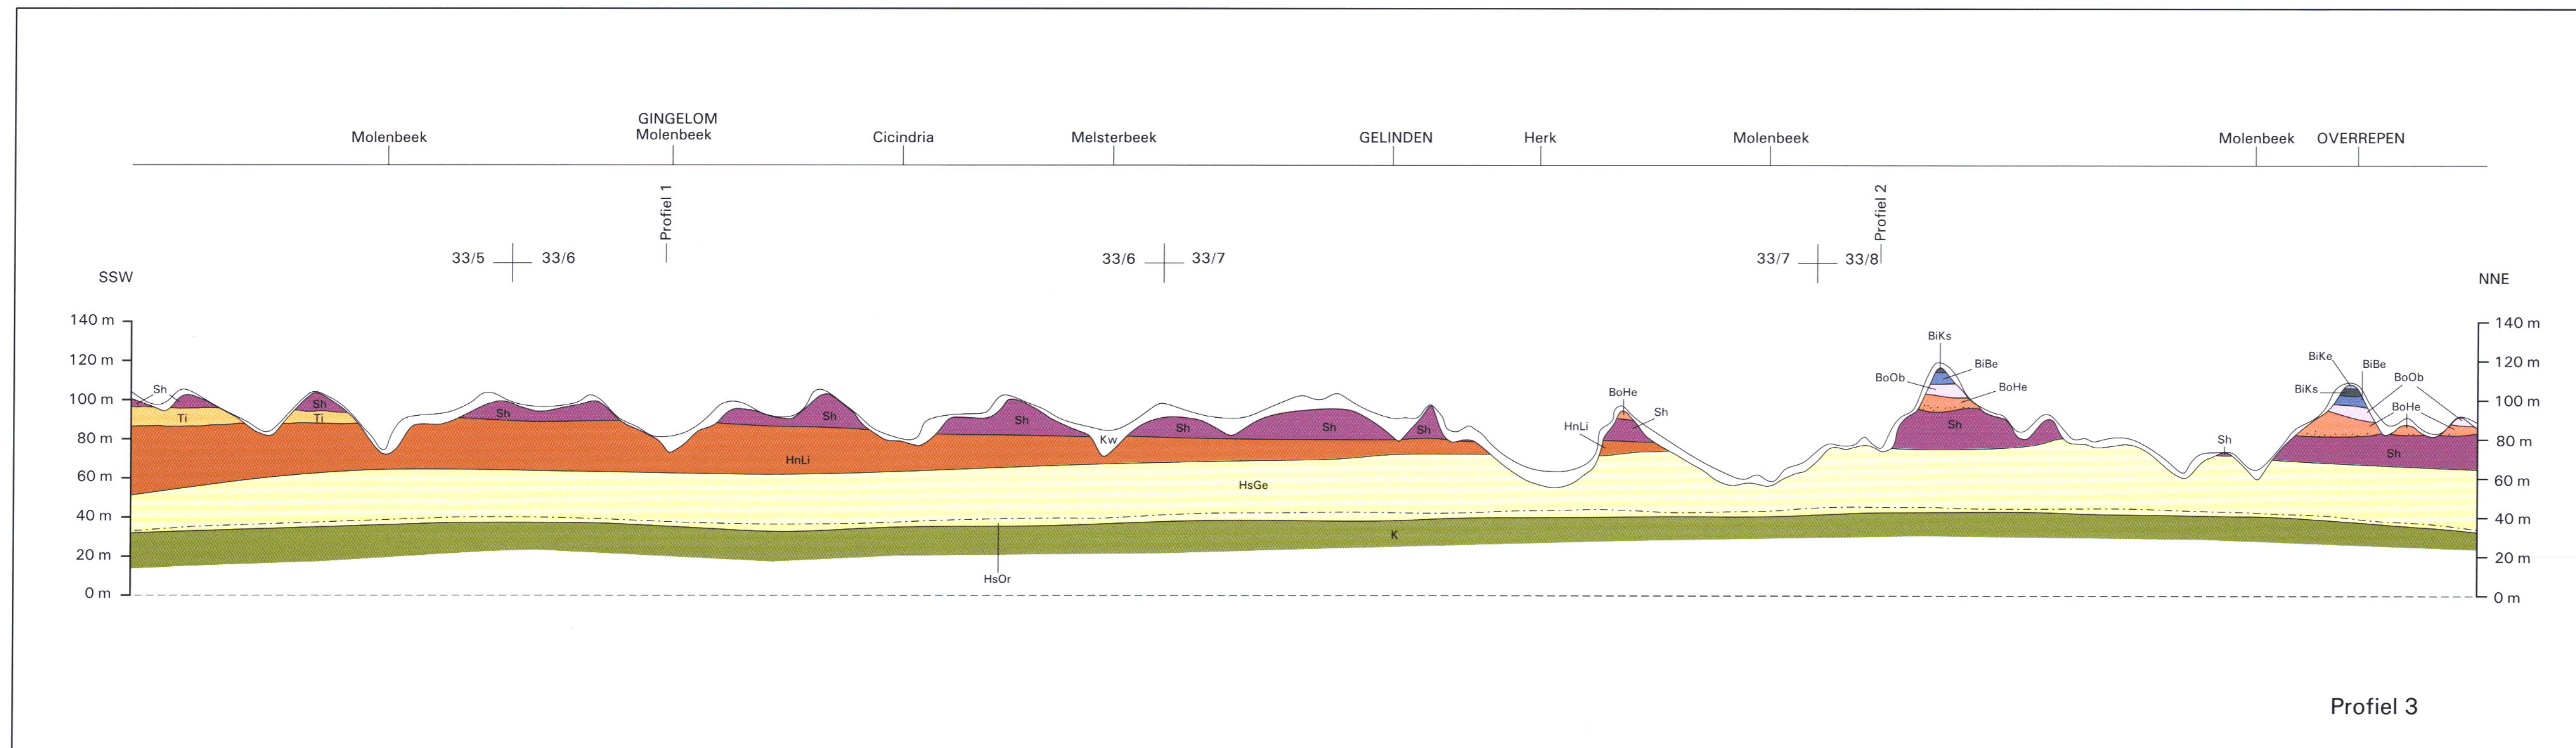

**PROFIELEN 3 EN 4 BIJ KAARTBLAD (33)  
SINT-TRUIDEN**

Hoogteverdriving: 25x

Schaal : 1/50.000