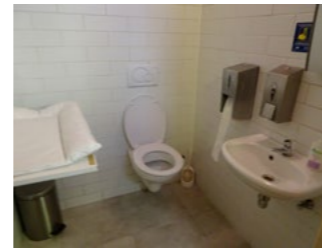

## PALACE SEAFOOD MEMLINC PALACE

Elisabethlaan 2 , 8300 Knokke-Heist (Knokke - Zoute)  
0032 50 60 11 34, [www.memlinc.be](http://www.memlinc.be) - [info@memlinc.be](mailto:info@memlinc.be)