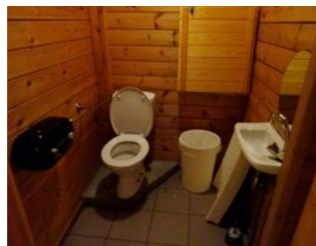

TOILET

Breedte van het smalste punt naar het toilet (deur of gang).....	150	👍
Toiletdeur.....	98	👍
Opstelruimte voor het toilet.....	77	👎
Opstelruimte naast het toilet.....	83	👉
1 steunbeugel (muurzijde).....		👉