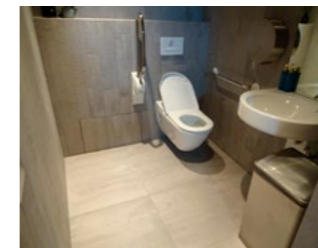

TOILET

Breedte van het smalste punt naar het toilet
(deur of gang).....150 🍷
Toiletdeur .....94 🍷
Opstelruimte voor het toilet.....50 🍷
Opstelruimte naast het toilet .....96 🍷
2 steunbeugels ..... 🍷