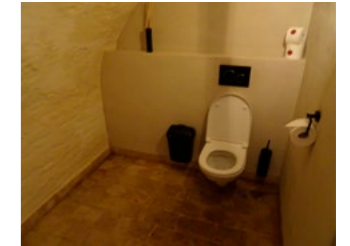

TOILET

Breedte van het smalste punt naar het toilet (deur of gang).....	76	👉
Toiletdeur.....	73	👎
Opstelruimte voor het toilet.....	180	👍
Opstelruimte naast het toilet.....	117	👍
Geen steunbeugels.....		👎