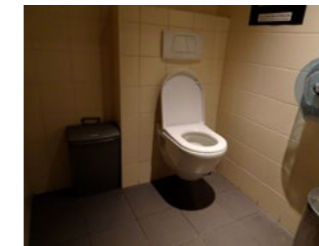

TOILET

Breedte van het smalste punt naar het toilet (deur of gang).....	84	👉
Toiletdeur.....	94	👍
Opstelruimte voor het toilet.....	90	👉
Opstelruimte naast het toilet.....	74	👎
Geen steunbeugels.....		👎