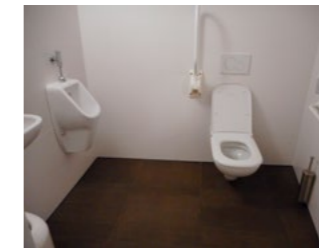

TOILET

Breedte van het smalste punt naar het toilet
(deur of gang) 120
Toiletdeur 86
Opstelruimte voor het toilet 120
Opstelruimte naast het toilet 90
Steunbeugels 2