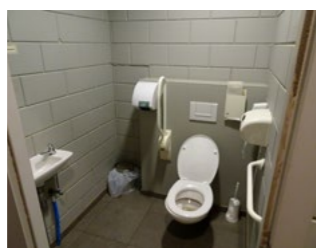

CAFÉ DU THÉÂTRE

Grote Markt 31 , 8370 Blankenberge (Blankenberge) 0032 50 73 62 08, www.cafedutheatre.org - cafedutheatre17@hotmail.com

INKOM

Hoogte van de trede	n.v.t.

Breedte van de smalste inkomdeur	97 👉

ZAAL

Tafel: onderrijdbaarheid	ja 👉

TOILET

Breedte van het smalste punt naar het toilet (deur of gang).....	120 👉
Toiletdeur	90 👉
Opstelruimte voor het toilet.....	80 👎
Opstelruimte naast het toilet	90 👉
1 steunbeugel (opklapbaar open zijde)	👉