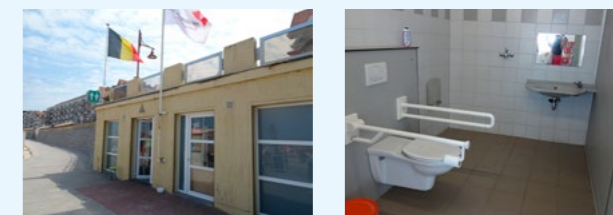

IN HET TOILET

Afmetingen toiletruimte.....205 x 340	
Draaicirkel in de toiletruimte.....150	👍
Opstelruimte voor het toilet.....112	👎
Opstelruimte naast het toilet.....170	👍
Aantal steunbeugels.....2	👍
Wastafel	👍