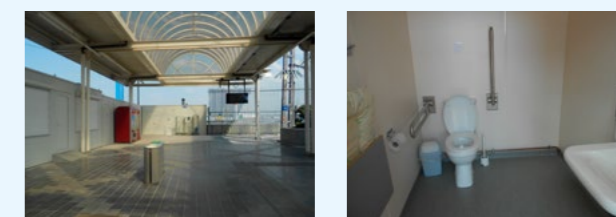

OPENBAAR TOILET STATION OOSTENDE

Natiënkaai 5
Deelgemeente: Oostende

TOEGANGSPAD	👍
INKOM	n.v.t.
NAAR HET TOILET	n.v.t.
TOILETDEUR	
Draaicirkel voor de toiletdeur.....150	👍
Breedte van de toiletdeur 85	👍

IN HET TOILET	
Afmetingen toiletruimte.....	173 x 222
Draaicirkel in de toiletruimte.....	150 👍
Opstelruimte voor het toilet.....	120 👍
Opstelruimte naast het toilet	90 👍
Aantal steunbeugels	2 👍
Wastafel	👍