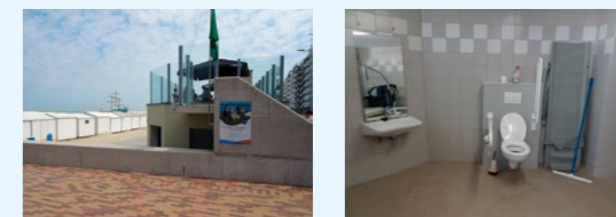

OPENBAAR TOILET STRAND WENDUINE (ZON, ZEE... ZORGELOOS)

Demeyhelling z.n.
Deelgemeente: Wenduine

TOEGANGSPAD	👉
INKOM	🍏
NAAR HET TOILET	🍏
TOILETDEUR	
Draaicirkel voor de toiletdeur.....	150 🍏
Breedte van de toiletdeur	90 🍏

IN HET TOILET	
Afmetingen toiletruimte.....	320 x 250
Draaicirkel in de toiletruimte.....	150 🍏
Opstelruimte voor het toilet.....	127 🍏
Opstelruimte naast het toilet	120 🍏
Aantal steunbeugels	2 🍏
Wastafel	🍏