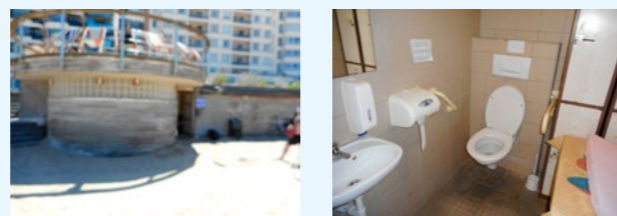

OPENBAAR TOILET STRAND IJZERSTRAAT

Albert I-Promenade z.n.
Deelgemeente: Oostende

TOEGANGSPAD.....	👎
INKOM.....	👎
NAAR HET TOILET.....	👎
TOILETDEUR	
Draaicirkel voor de toiletdeur.....127	👎
Breedte van de toiletdeur.....87	👍

IN HET TOILET	
Afmetingen toiletruimte.....151 x 188	
Draaicirkel in de toiletruimte.....150	👍
Opstelruimte voor het toilet.....71	👎
Opstelruimte naast het toilet.....30	👎
Aantal steunbeugels.....2	👎
Wastafel.....	👎