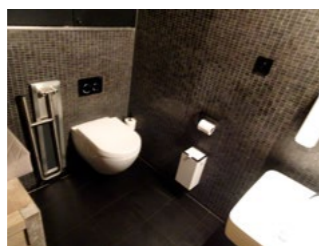

Breedte van het smalste punt naar het toilet (deur of gang).....	120	👍
Toiletdeur.....	90	👍
Opstelruimte voor het toilet.....	120	👍
Opstelruimte naast het toilet.....	90	👍
2 steunbeugels.....		👎

GRILLBAR BALTHAZAR

Zeedijk 32 , 8620 Nieuwpoort (Nieuwpoort-Bad)
www.facebook.com/BalthazarGrillhouse

INKOM

Hoogte van de trede.....	n.v.t.
Breedte van de smalste inkomdeur.....	90 👍

ZAAL

Tafel: onderrijdbaarheid.....	beperkt 🍷

TOILET

Breedte van het smalste punt naar het toilet (deur of gang).....	77 🍷
Toiletdeur.....	85 👍
Opstelruimte voor het toilet.....	72 🍷
Opstelruimte naast het toilet.....	35 🍷
Geen steunbeugels.....	🍷