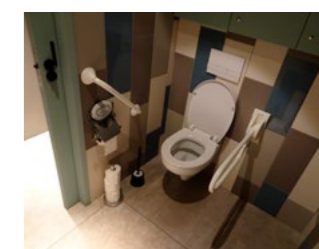

TOILET

Breedte van het smalste punt naar het toilet (deur of gang).....	94 👍
Toiletdeur.....	96 👍
Opstelruimte voor het toilet.....	130 👍
Opstelruimte naast het toilet.....	80 🍷
2 steunbeugels.....	👍