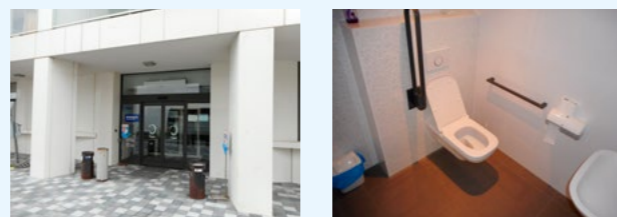

OPENBAAR TOILET OC DE SCHELPE

Schelpenstraat 20
Deelgemeente: Oostende

TOEGANGSPAD	👍
INKOM	👍
NAAR HET TOILET	👍
TOILETDEUR	
Draaicirkel voor de toiletdeur.....150	👍
Breedte van de toiletdeur 88	👍

IN HET TOILET	
Afmetingen toiletruimte.....	215 x 165
Draaicirkel in de toiletruimte.....	150 👍
Opstelruimte voor het toilet.....	76 🚫
Opstelruimte naast het toilet	90 👍
Aantal steunbeugels	2 👍
Wastafel	👍