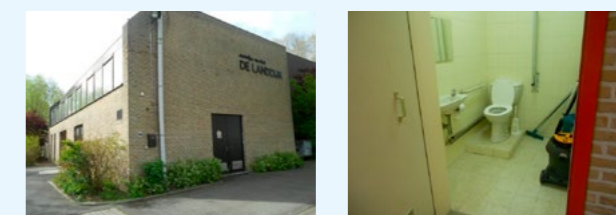

IN HET TOILET

Afmetingen toiletruimte.....149 x 179	
Draaicirkel in de toiletruimte.....110	👉
Opstelruimte voor het toilet.....98	👉
Opstelruimte naast het toilet.....86	👉
Aantal steunbeugels.....2	👍
Wastafel	👉