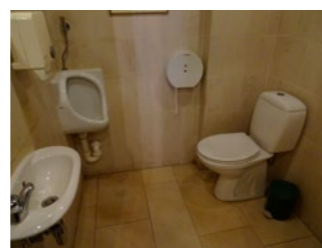

NJORD

Rederskaai 60 701, 8380 Brugge (Zeebrugge)
0032 50 17 08 80
www.njord.restaurant

INKOM

Hoogte van de trede ..... n.v.t.
Breedte van de smalste inkomdeur 93

ZAAL

Tafel: onderrijdbaarheid ..... beperkt

TOILET

Breedte van het smalste punt naar het toilet
(deur of gang) 103
Toiletdeur 92
Opstelruimte voor het toilet 182
Opstelruimte naast het toilet 110
2 steunbeugels .....