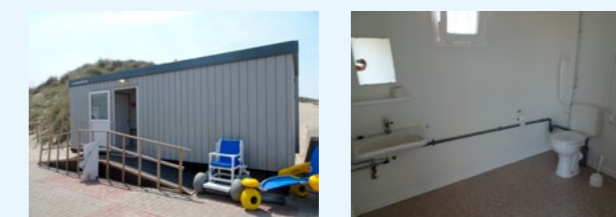

OPENBAAR TOILET ZON, ZEE... ZORGELOOS BREDENE

Duinenstraat z.n.
Deelgemeente: Bredene

TOEGANGSPAD	👎
INKOM	👎
NAAR HET TOILET	👍
TOILETDEUR	
Draaicirkel voor de toiletdeur.....150	👍
Breedte van de toiletdeur.....90	👍

IN HET TOILET	
Afmetingen toiletruimte.....270 x 200	
Draaicirkel in de toiletruimte.....150	👍
Opstelruimte voor het toilet.....130	👍
Opstelruimte naast het toilet.....117	👍
Aantal steunbeugels.....2	👍
Wastafel	👍