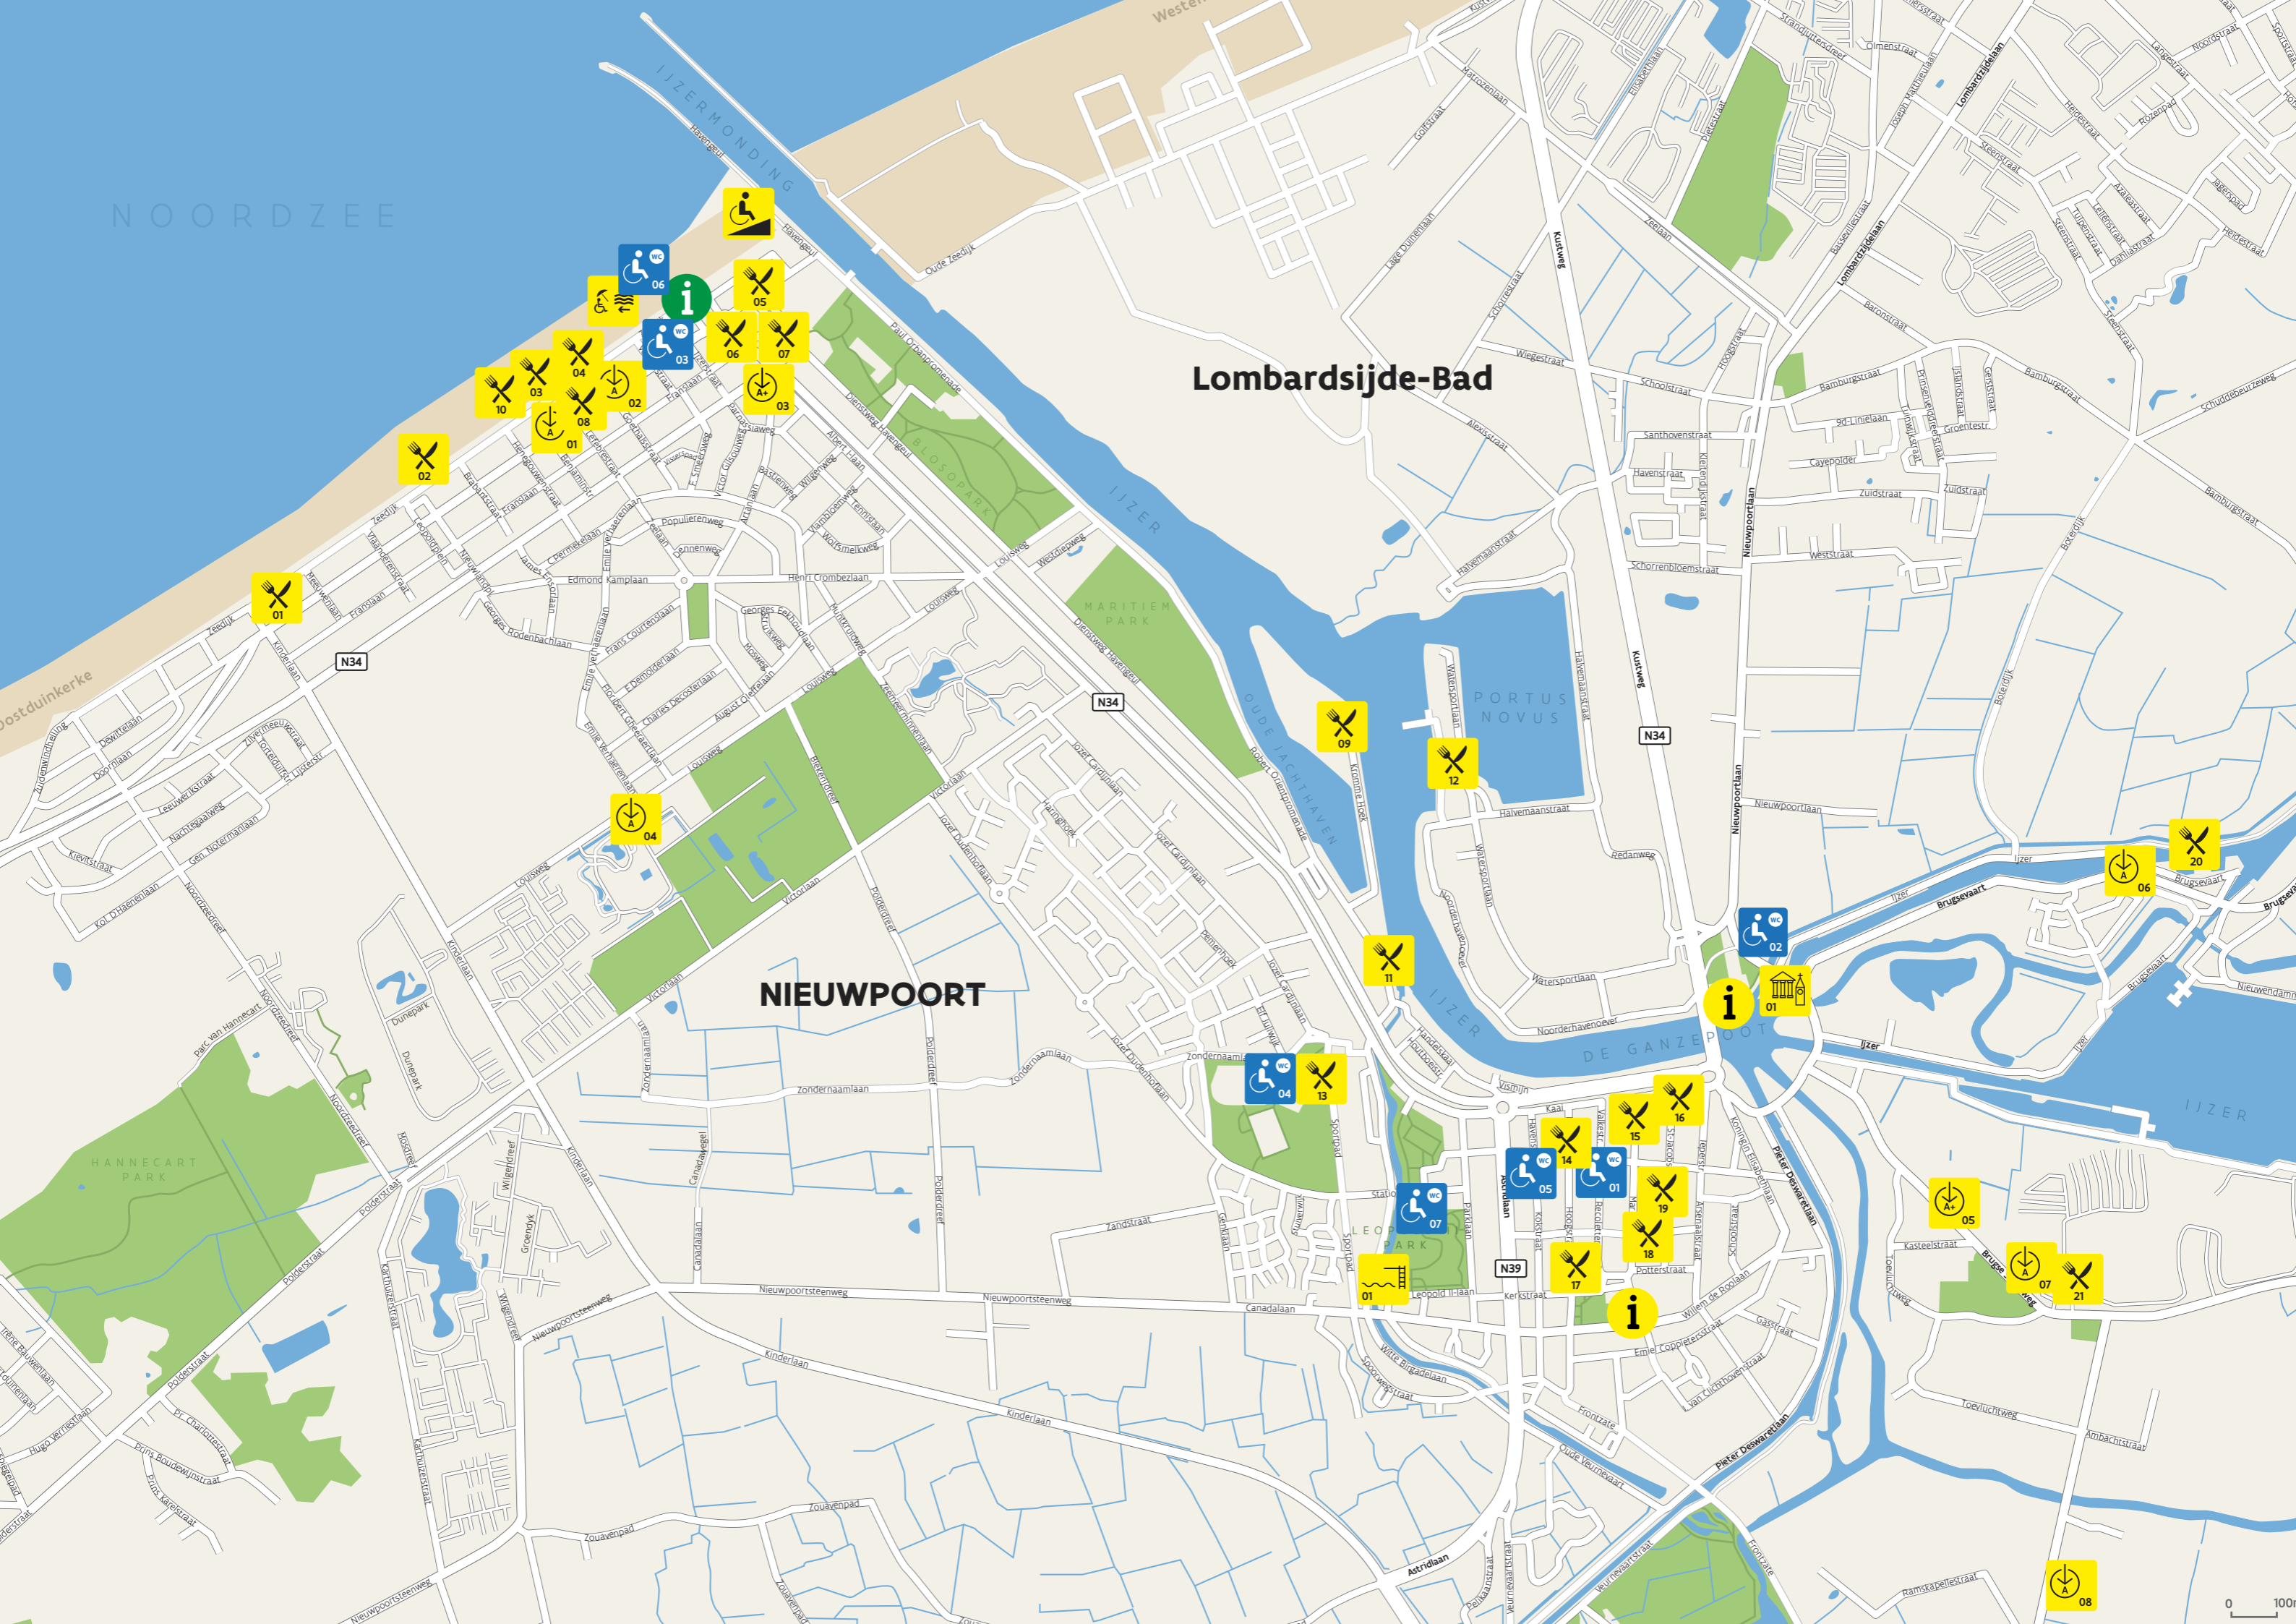

NOORDZEE

Lombardsijde-Bad

NIUWPOORT