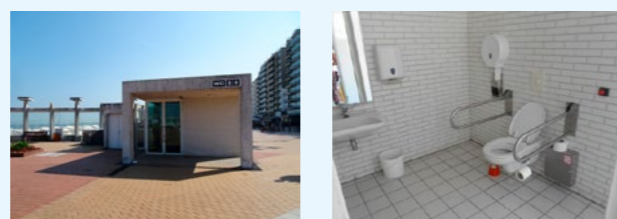

IN HET TOILET

Afmetingen toiletruimte.....220 x 220	
Draaicirkel in de toiletruimte.....150	👍
Opstelruimte voor het toilet.....120	👍
Opstelruimte naast het toilet 90	👍
Aantal steunbeugels 2	👍
Wastafel	👍