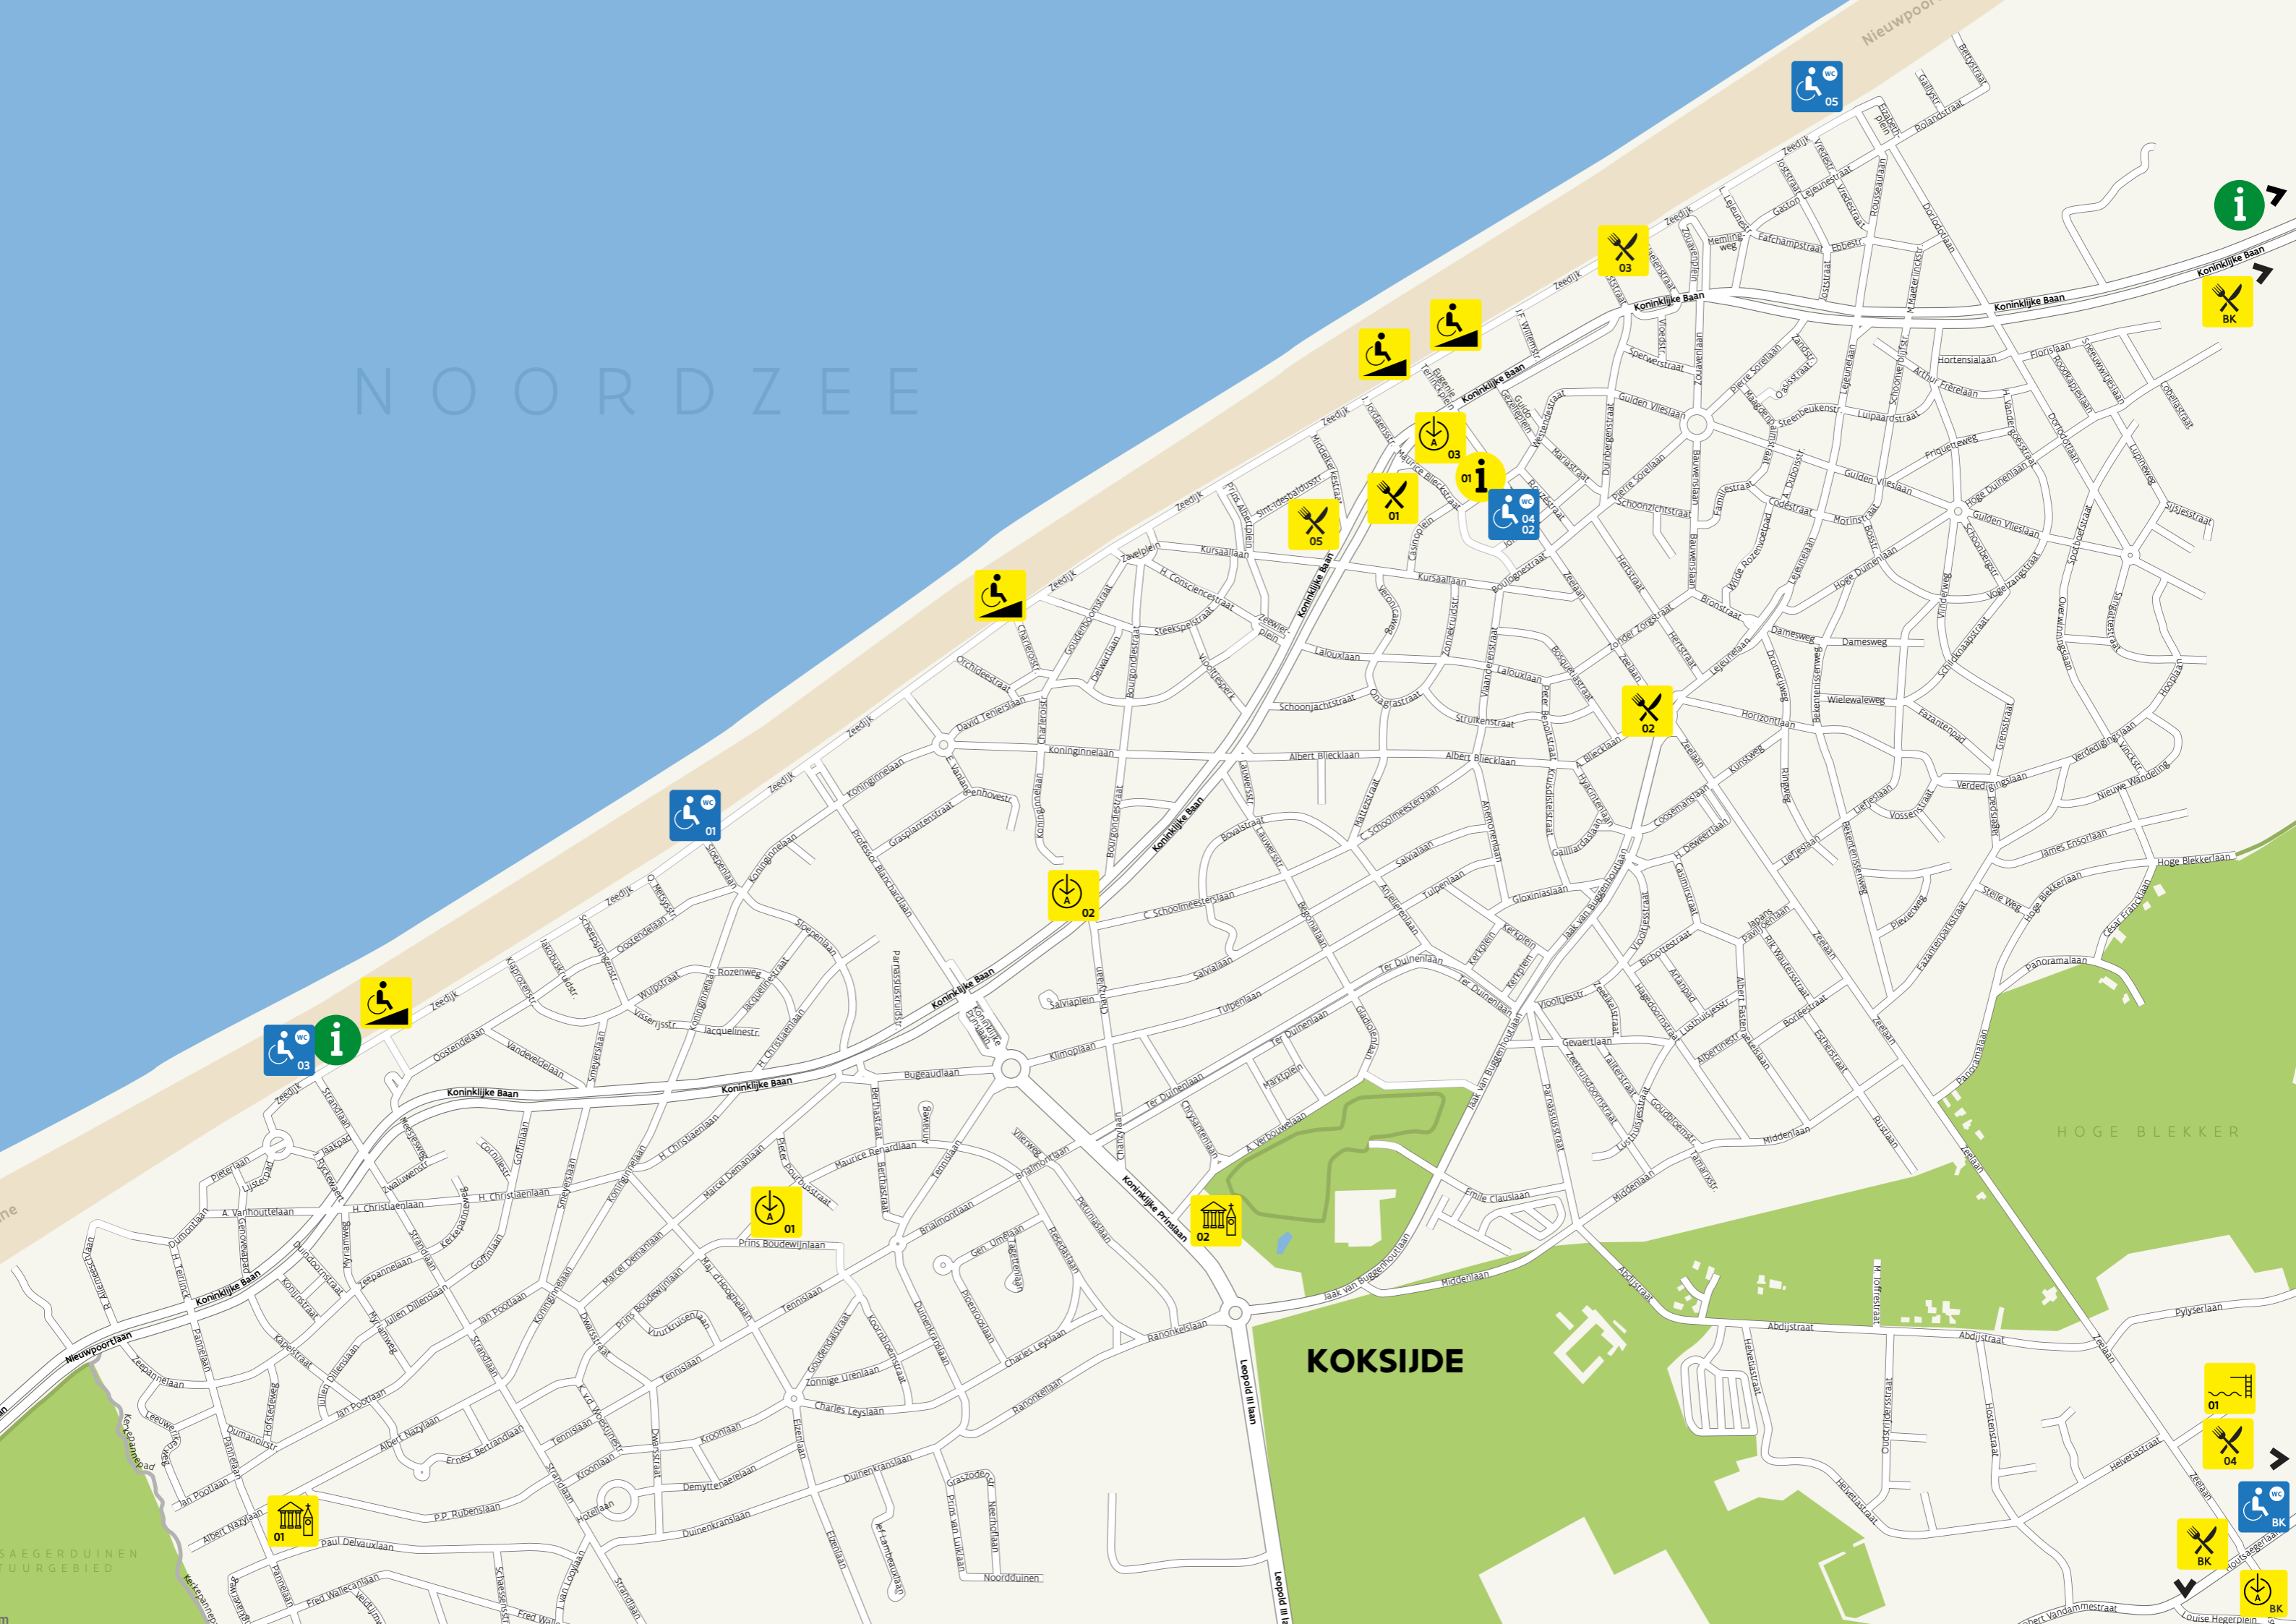

NOORDZEE

KOKSIJDE

HOGHE BLEKKER

SAEGERDUINEN
TUURGEBIED