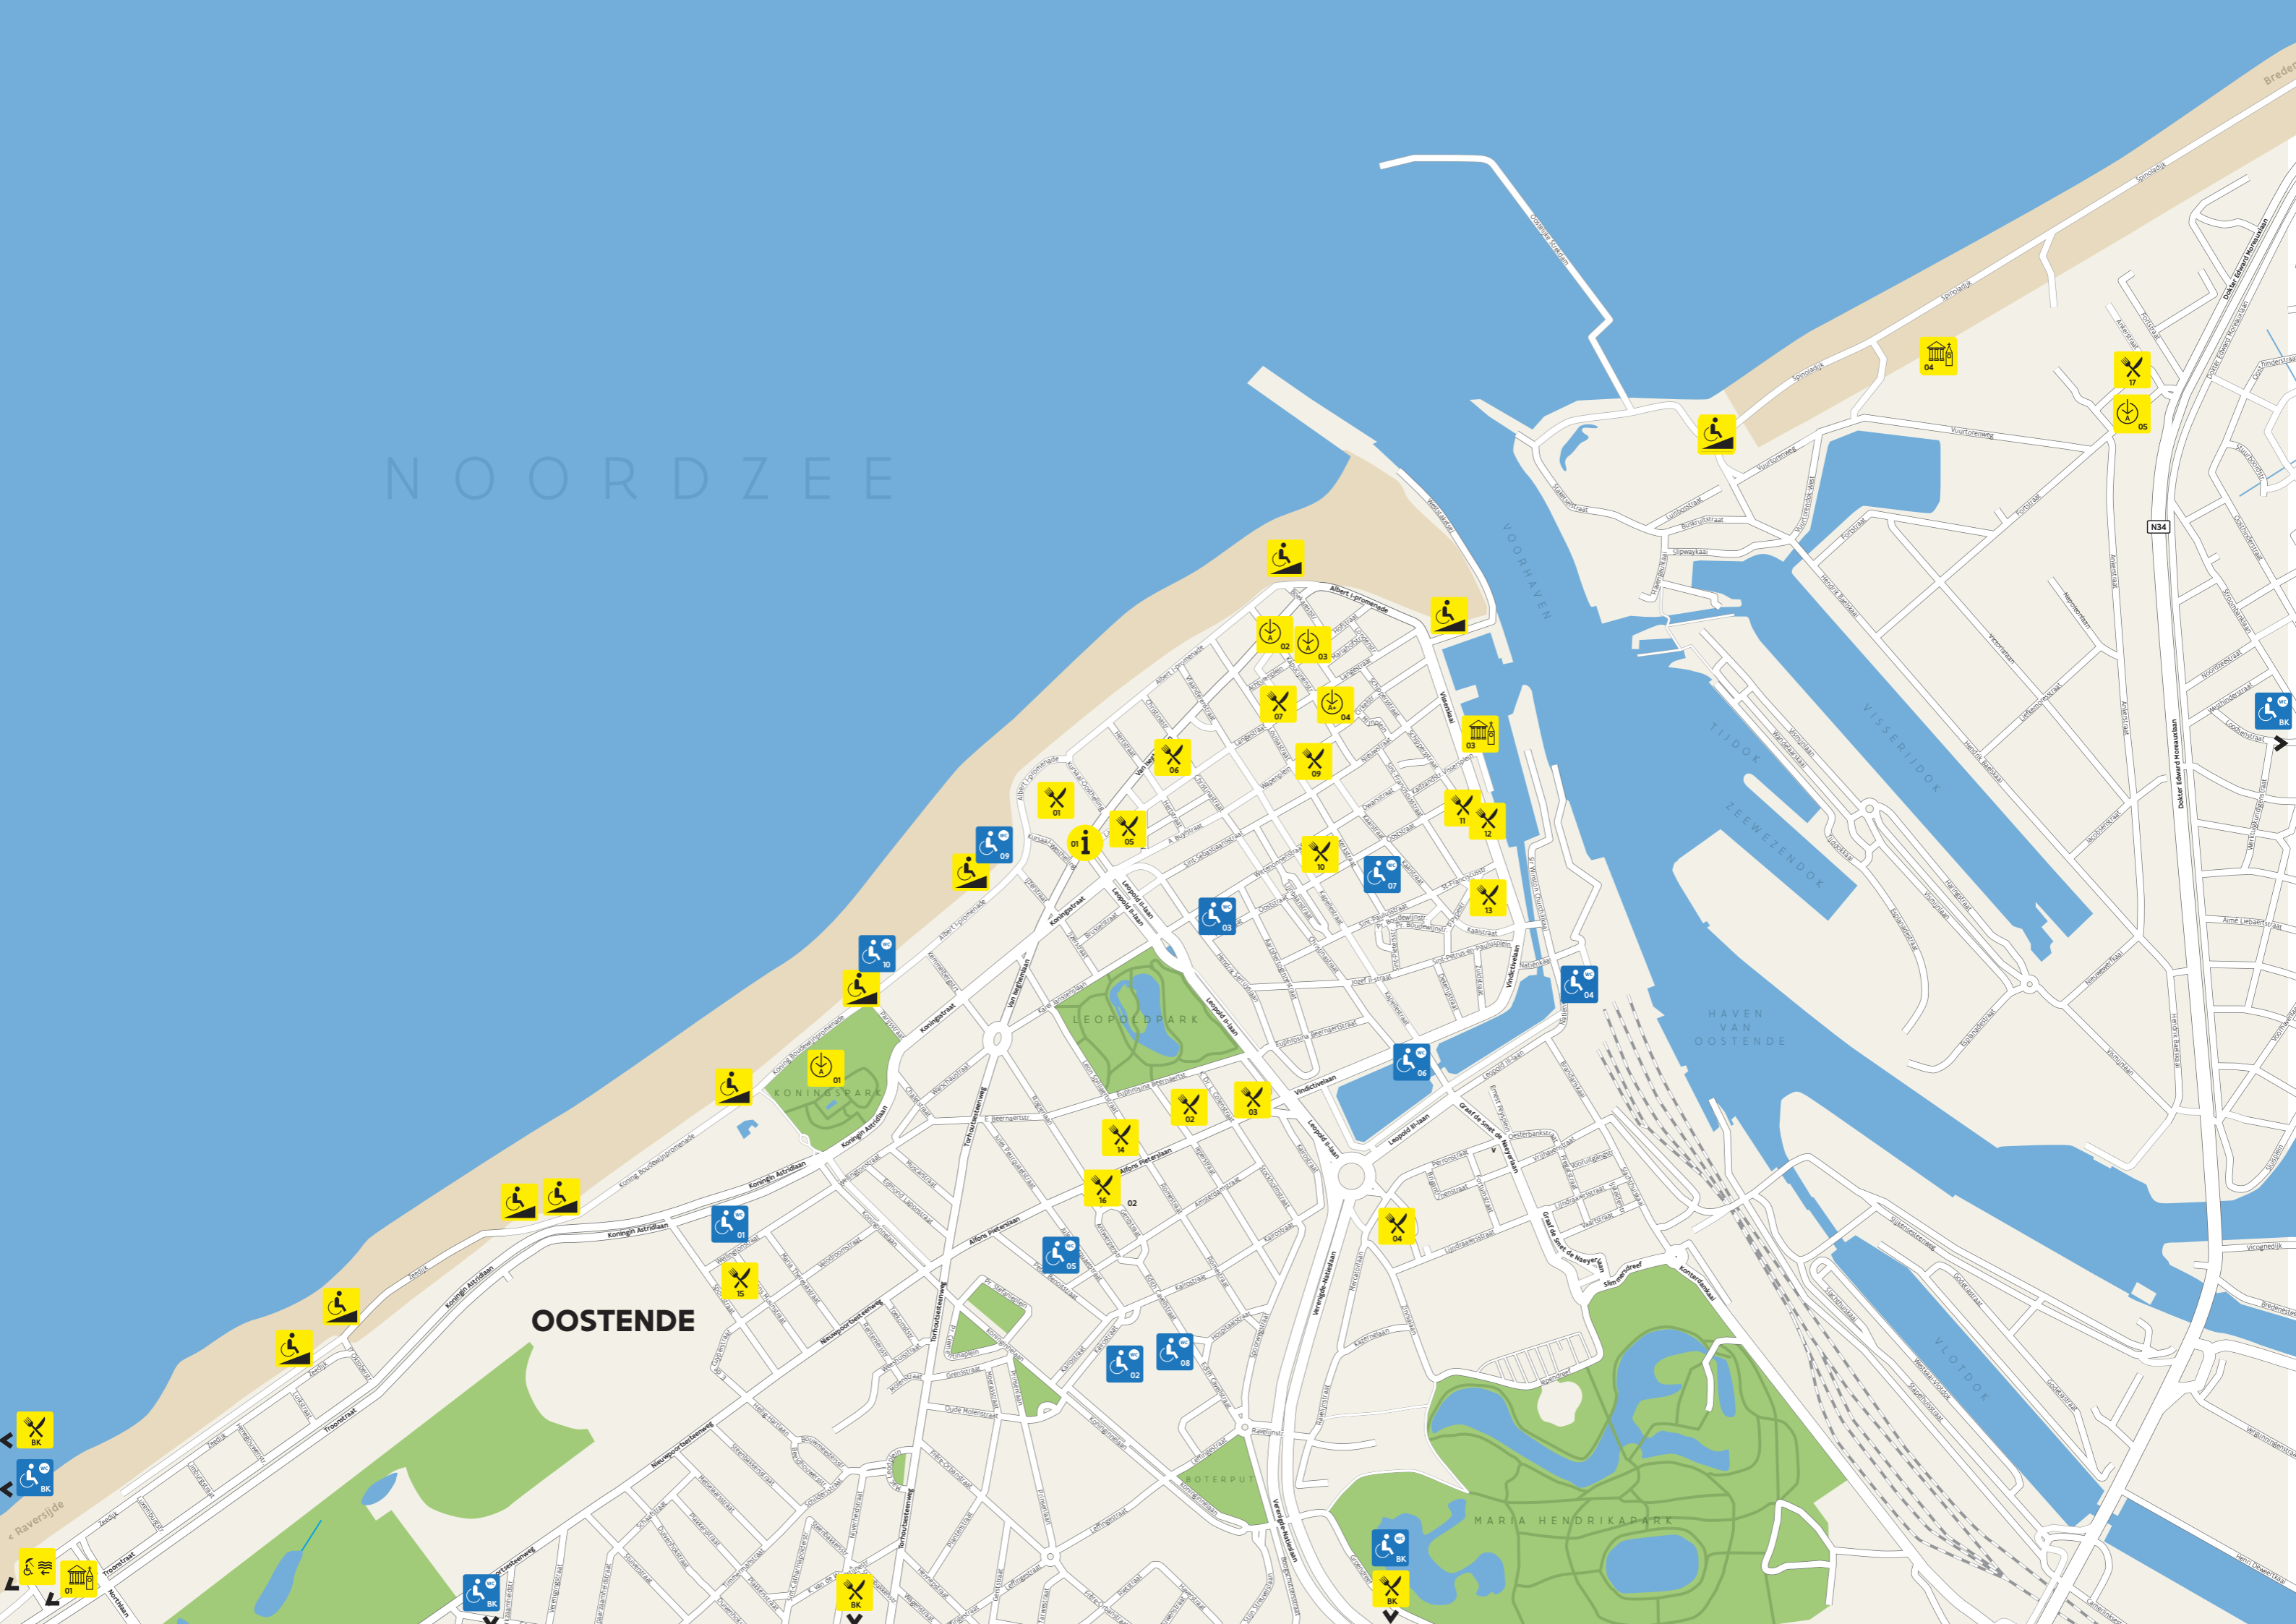

NOORDZEE

OOSTENDE