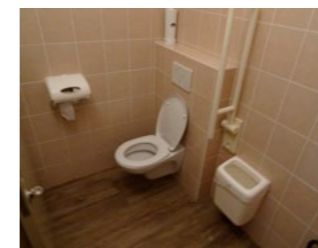

TOILET

Breedte van het smalste punt naar het toilet
(deur of gang).....90 🍷
Toiletdeur .....88 🍷
Opstelruimte voor het toilet.....56 🍷
Opstelruimte naast het toilet .....80 🍷
Steunbeugel(s) niet bruikbaar ..... 🍷