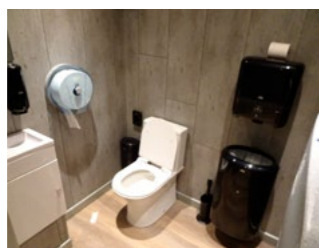

Breedte van het smalste punt naar het toilet (deur of gang).....	120	👍
Toiletdeur.....	90	👍
Opstelruimte voor het toilet.....	120	👍
Opstelruimte naast het toilet.....	90	👍
2 steunbeugels.....		👎

GRILLBAR BALTHAZAR

Zeedijk 32 , 8620 Nieuwpoort (Nieuwpoort-Bad)
www.facebook.com/BalthazarGrillhouse

INKOM

Hoogte van de trede.....	n.v.t.
Breedte van de smalste inkomdeur.....	90 👍

ZAAL

Tafel: onderrijdbaarheid.....	beperkt 🍷

TOILET

Breedte van het smalste punt naar het toilet (deur of gang).....	77 🍷
Toiletdeur.....	85 👍
Opstelruimte voor het toilet.....	72 🍷
Opstelruimte naast het toilet.....	35 🍷
Geen steunbeugels.....	🍷

KAAIZICHT

Kaai 18 A, 8620 Nieuwpoort (Nieuwpoort)
0032 58 62 33 38
www.kaaizicht.be - kaaizicht@gmail.com

INKOM

Hoogte van de trede.....	n.v.t.
Breedte van de smalste inkomdeur.....	83 🍷

ZAAL

Tafel: onderrijdbaarheid.....	beperkt 🍷

TOILET

Breedte van het smalste punt naar het toilet (deur of gang).....	90 👍
Toiletdeur.....	85 👍
Opstelruimte voor het toilet.....	150 👍
Opstelruimte naast het toilet.....	35 🍷
Geen steunbeugels.....	🍷

IBIS STYLES NIEUWPOORT THE HARBOUR

Brugse Steenweg 41 , 8620 Nieuwpoort (Sint-Joris)
0032 58 62 20 00
www.accorhotels.com/nl/hotel-9716-ibis-styles-nieuwpoort-/index.shtml - H9716@accor.com

INKOM

Hoogte van de trede.....	n.v.t.
Breedte van de smalste inkomdeur.....	90 👍

ZAAL

Tafel: onderrijdbaarheid.....	beperkt 🍷

TOILET

KYCN

Kromme Hoek 1 , 8620 Nieuwpoort (Nieuwpoort)
0032 58 23 33 53, www.brasseriekycn.be -
info@brasseriekycn.be

INKOM

Hoogte van de trede.....	n.v.t.
Breedte van de smalste inkomdeur.....	90 👍

ZAAL

Tafel: onderrijdbaarheid.....	beperkt 🍷

TOILET