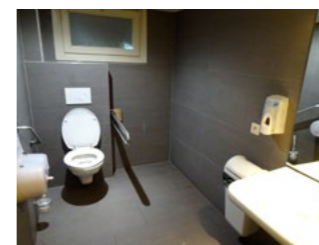

TOILET

Breedte van het smalste punt naar het toilet (deur of gang) ..... 90 🍷
Toiletdeur ..... 90 🍷
Opstelruimte voor het toilet ..... 120 🍷
Opstelruimte naast het toilet ..... 90 🍷
2 steunbeugels ..... 🍷