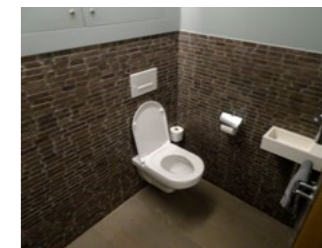

TOILET

Breedte van het smalste punt naar het toilet
(deur of gang) .....82 🍷
Toiletdeur .....82 🍷
Opstelruimte voor het toilet .....68 🍷
Opstelruimte naast het toilet .....100 🍷
Geen steunbeugels .....🍷