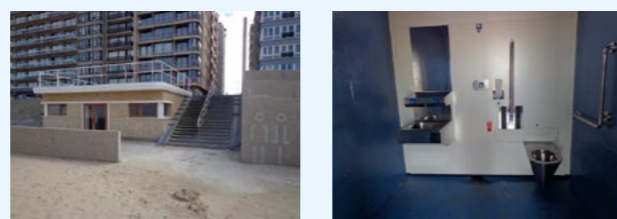

### IN HET TOILET

Afmetingen toiletruimte.....227 x 232	
Draaicirkel in de toiletruimte.....150	👍
Opstelruimte voor het toilet.....120	👍
Opstelruimte naast het toilet .....90	👍
Aantal steunbeugels .....2	👉
Wastafel .....	👉