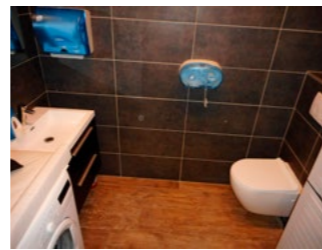

TOILET

Breedte van het smalste punt naar het toilet
(deur of gang) 80
Toiletdeur 86
Opstelruimte voor het toilet 110
Opstelruimte naast het toilet 30
Geen steunbeugels .....