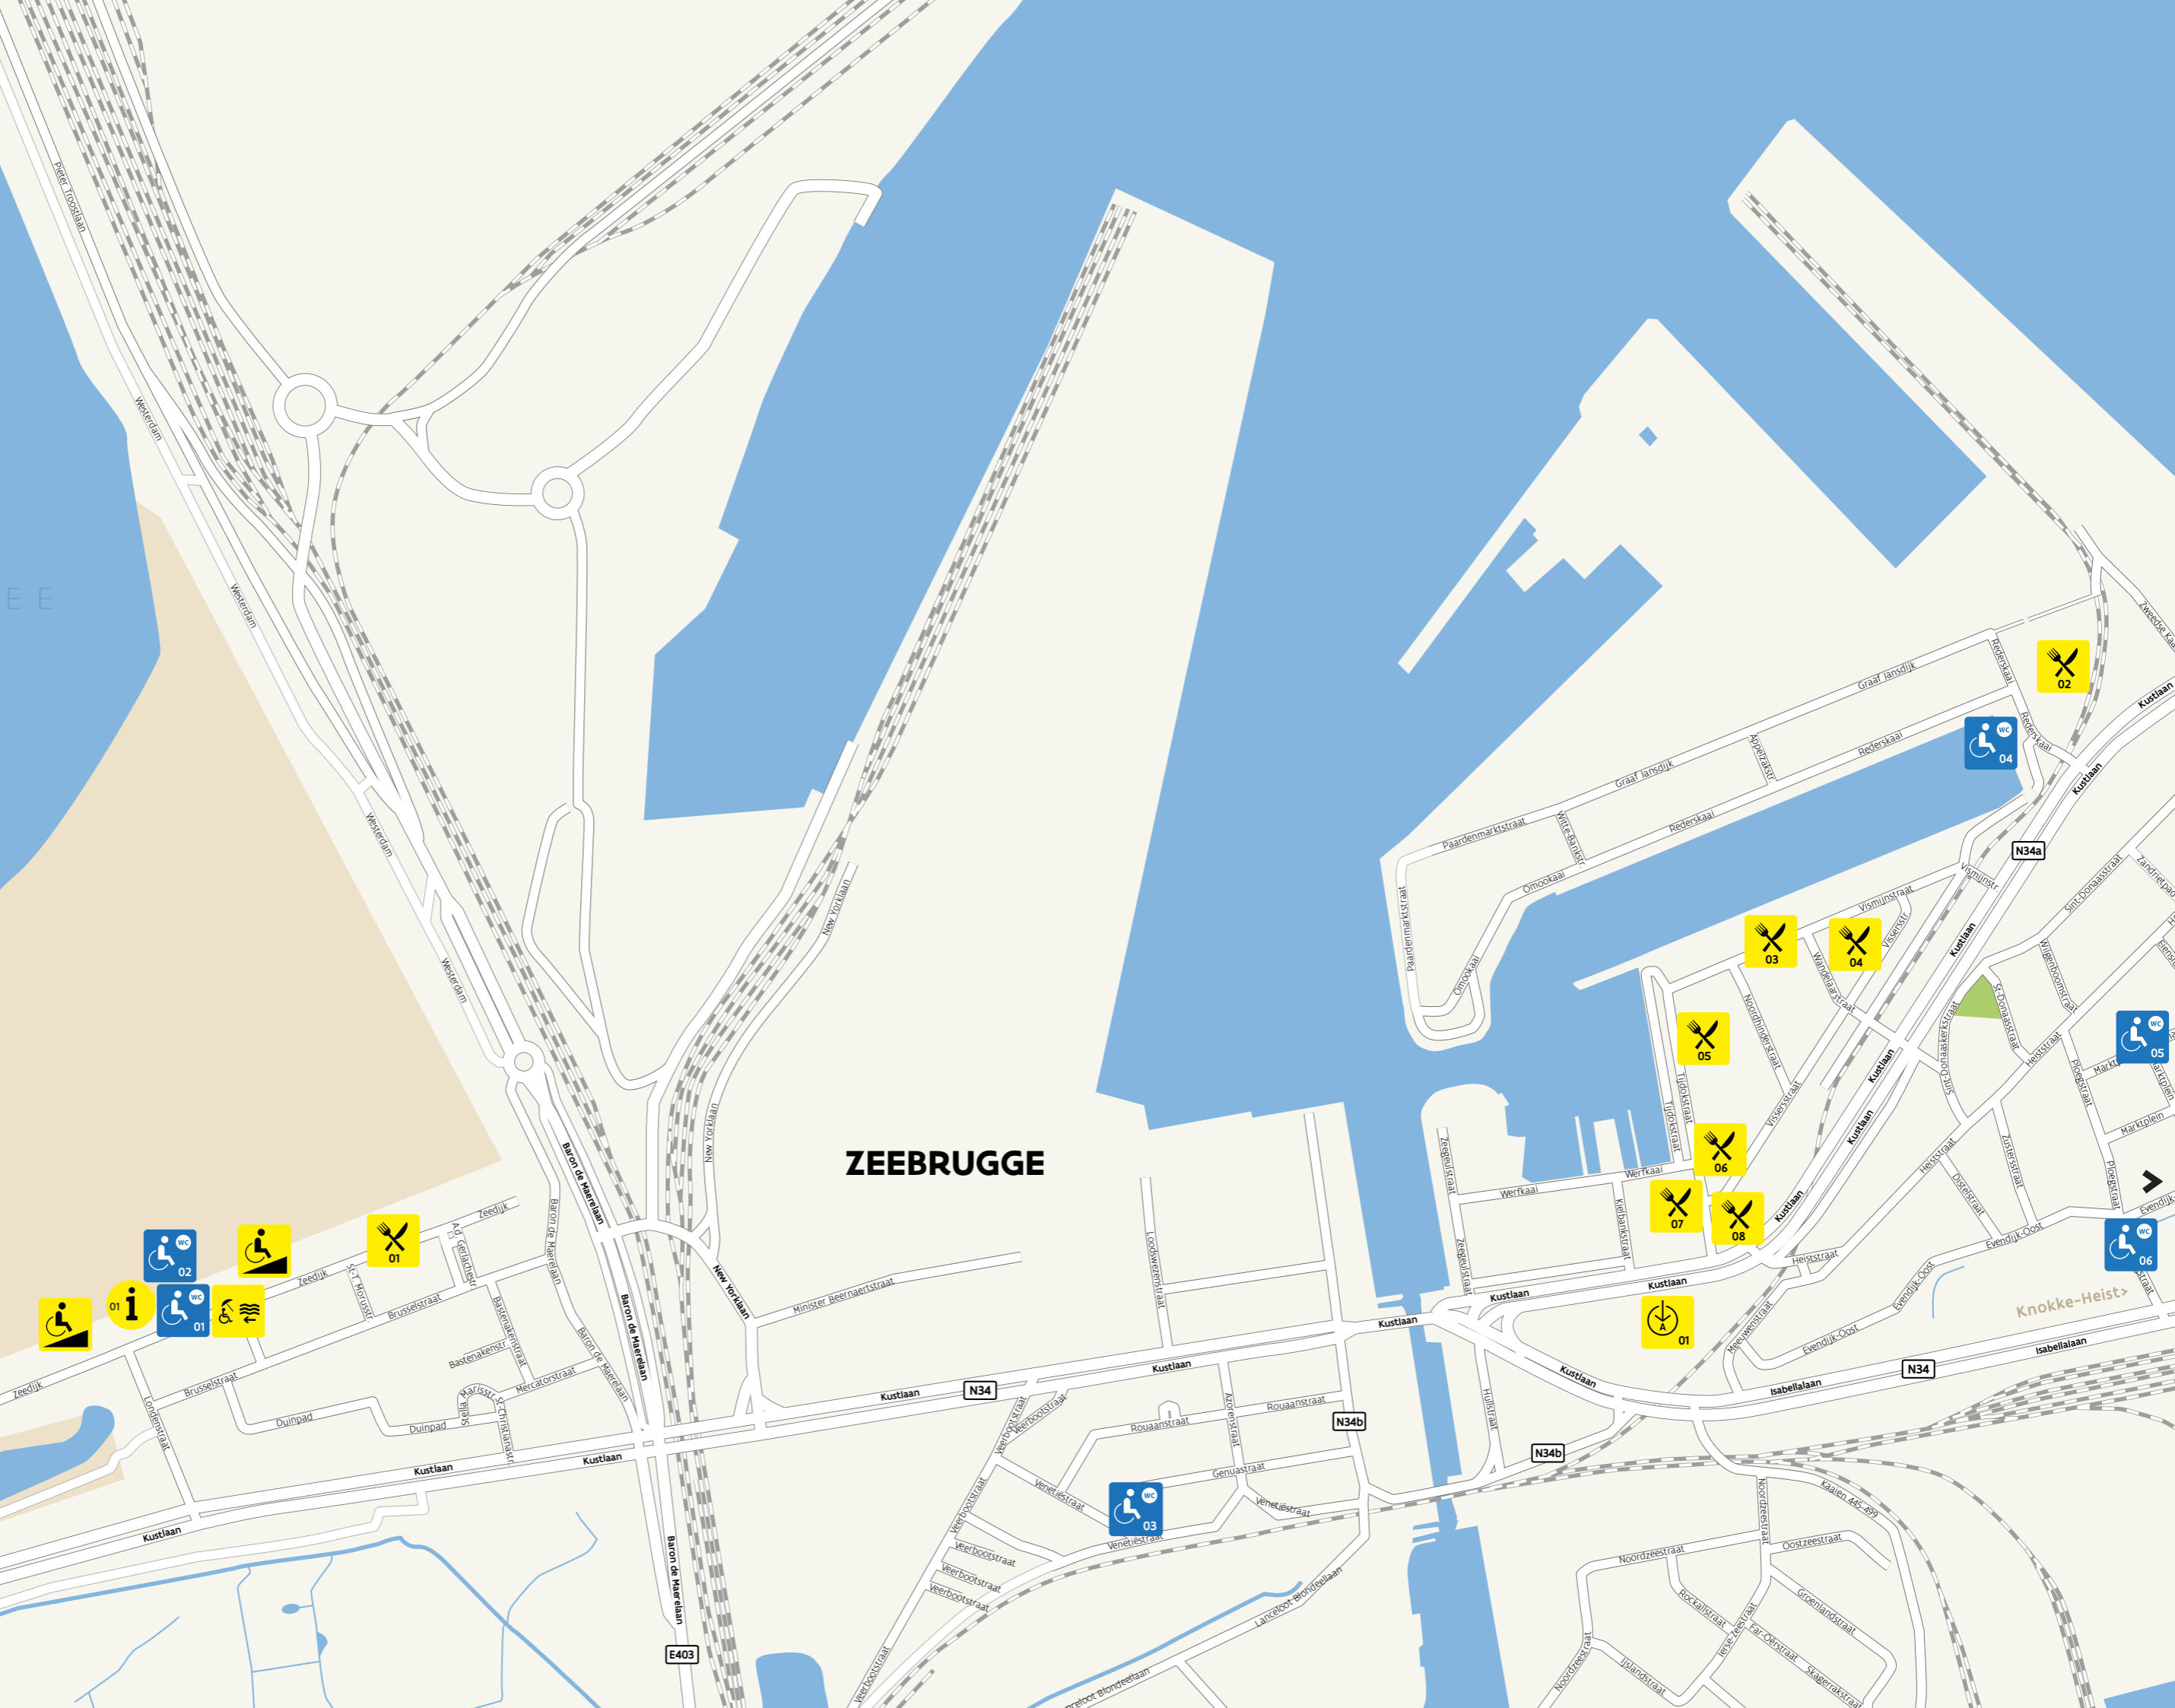

NOORDZEE

ZEEBRUGGE

Information icons:

- 01 i (Information)
- 01 WC (Wheelchair accessible toilet)
- 02 WC (Wheelchair accessible toilet)
- 01 WC (Wheelchair accessible toilet)
- 04 WC (Wheelchair accessible toilet)
- 01 WC (Wheelchair accessible toilet)
- 01 WC (Wheelchair accessible toilet)

01 (Restaurant icon)

02 (Restaurant icon)

04 WC (Wheelchair accessible toilet)

03 (Restaurant icon)

04 (Restaurant icon)

05 (Restaurant icon)

06 (Restaurant icon)

07 (Restaurant icon)

08 (Restaurant icon)

01 (Information icon)

05 WC (Wheelchair accessible toilet)

06 WC (Wheelchair accessible toilet)

03 WC (Wheelchair accessible toilet)

0 100m

Blankenbergen

Knokke-Heist