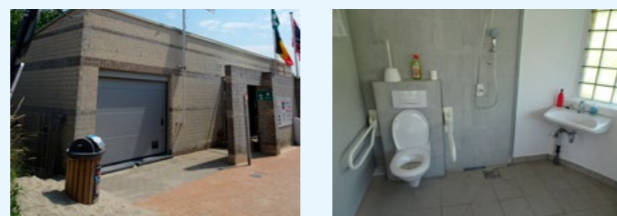

OPENBAAR TOILET STRAND VOSSE- SLAG (ZON, ZEE... ZORGELOOS)

Vosseslag z.n.
Deelgemeente: Vosseslag

TOEGANGSPAD	👉
INKOM	👉
NAAR HET TOILET	🍏
TOILETDEUR	
Draaicirkel voor de toiletdeur.....	150 🍏
Breedte van de toiletdeur	90 🍏

IN HET TOILET	
Afmetingen toiletruimte.....	395 x 260
Draaicirkel in de toiletruimte.....	150 🍏
Opstelruimte voor het toilet.....	120 🍏
Opstelruimte naast het toilet	90 🍏
Aantal steunbeugels	2 🍏
Wastafel	+ 🍏