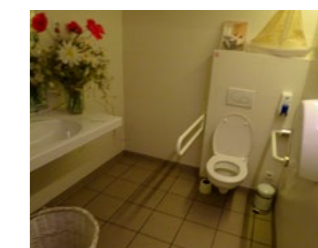

TOILET

Breedte van het smalste punt naar het toilet

(deur of gang) 90
Toiletdeur 90
Opstelruimte voor het toilet 150
Opstelruimte naast het toilet 120
2 steunbeugels .....