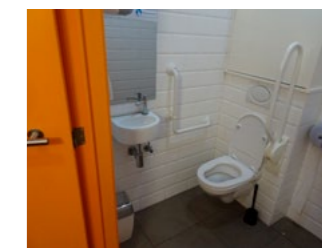

TOILET

Breedte van het smalste punt naar het toilet
(deur of gang) 87
Toiletdeur 88
Opstelruimte voor het toilet 69
Opstelruimte naast het toilet 92
2 steunbeugels .....