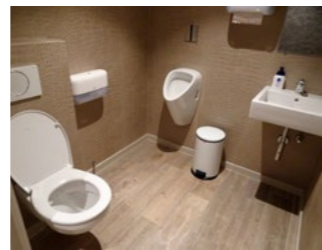

TOILET

Breedte van het smalste punt naar het toilet
(deur of gang) 100
Toiletdeur 87
Opstelruimte voor het toilet 95
Opstelruimte naast het toilet 92
Geen steunbeugels .....