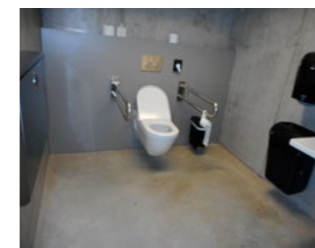

TOILET

Breedte van het smalste punt naar het toilet
(deur of gang) ..... 120 👍
Toiletdeur ..... 90 👍
Opstelruimte voor het toilet ..... 150 👍
Opstelruimte naast het toilet ..... 90 👍
2 steunbeugels ..... 👍