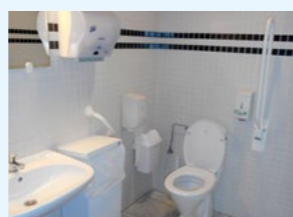

## OPENBAAR TOILET ZEEDIJK THV DE GEMBLINNENSTRAAT

De Gemblinnenstraat z.n.  
Deelgemeente: Heist aan zee

TOEGANGSPAD .....	👍
INKOM .....	👉
NAAR HET TOILET.....	n.v.t.
TOILETDEUR	
Draaicirkel voor de toiletdeur.....150	👍
Breedte van de toiletdeur .....87	👍