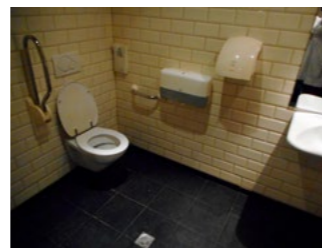

TOILET

Breedte van het smalste punt naar het toilet
(deur of gang) 90
Toiletdeur 90
Opstelruimte voor het toilet 110
Opstelruimte naast het toilet 95
Steunbeugels 2