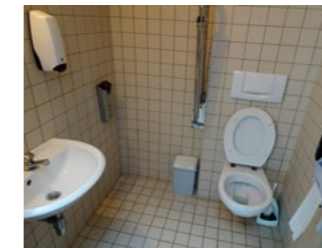

TOILET

Breedte van het smalste punt naar het toilet
(deur of gang) .....90 🍷
Toiletdeur .....87 🍷
Opstelruimte voor het toilet .....68 🍷
Opstelruimte naast het toilet .....90 🍷
1 steunbeugel (opklapbaar open zijde) .....🍷