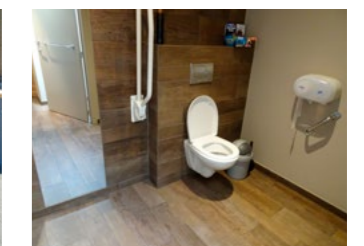

1 / INFOKANTOOR

TOERISME ZEEBRUGGE (ZEEDIJK)

In het Badengebouw op de Zeedijk van Zeebrugge kan je het infokantoor, openbaar sanitair en de diensten van Zon, Zee... Zorgeloos vinden. Je kan er ook een strandrollator gebruiken.

De deur is zwaar om zelf te kunnen openen. Verder is de ingang vlot toegankelijk. Er is een onderrijdbare balie. De doorgangen zijn voldoende breed. De folders zijn goed bereikbaar vanuit de rolstoel.

Het toilet op de dijk heeft een zware deur, maar is verder goed toegankelijk met voldoende ruimte en beugels. De wastafel is beperkt onderrijdbaar. In het zomerseizoen kan

vanop het strand ook gebruik gemaakt worden van het toegankelijk sanitair in het strandgebouw. Daar vind je een inrijdbare douche met beugels en voldoende opstelruimte. Ook het toilet heeft genoeg ruimte en beugels. De wastafel is goed bruikbaar.

Zeedijk z.n., 8380 Zeebrugge
Telefoon: +32 5(0)0 44 46 46
Mail: visitbruges@brugge.be
Website: www.visitbruges.be/nl/kust/zeebrugge

2 / TOEGANKELIJK STRAND

Wie zonder het mulle zand te moeten trotseren graag tot aan de waterlijn wandelt, kan aan het einde van de dijk en voor de haven de korte betonnen promenade volgen van de 'Saint-George's Day Wandeling'. Aan het uiteinde heb je een mooi zicht over het strand en de zee met achter je de drukke haven.

Zeebrugge neemt ook deel aan Zon, Zee... Zorgeloos! Meer info op: inter.vlaanderen/projecten/zon-zee-zorgeloos.

3 / ETEN EN DRINKEN

BRASSERIE NELSON

Vismijnstraat 24 , 8380 Brugge (Zeebrugge)
0032 50 54 59 54
www.brasserienelson.be - info@brasserienelson.be

INKOM

Hoogte van de trede ..... 5 🍷
Breedte van de smalste inkomdeur ..... 93 🍷

ZAAL

Tafel: onderrijdbaarheid ..... ja 🍷

TOILET