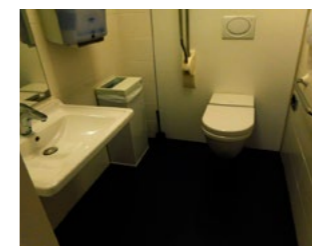

TOILET

Breedte van het smalste punt naar het toilet (deur of gang) ..... 90 🍷
Toiletdeur ..... 78 🍷
Opstelruimte voor het toilet ..... 115 🍷
Opstelruimte naast het toilet ..... 85 🍷
2 steunbeugels ..... 🍷