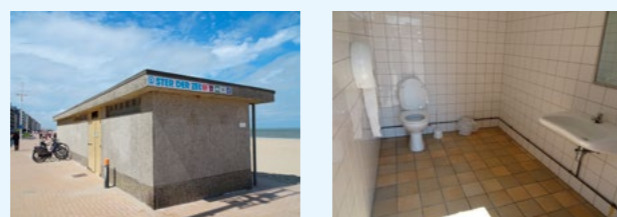

OPENBAAR TOILET STER DER ZEE SINT-IDESBALD

Sloepenlaan z.n.
Deelgemeente: Sint-Idesbald

TOEGANGSPAD	👍
INKOM	👍
NAAR HET TOILET	n.v.t.
TOILETDEUR	
Draaicirkel voor de toiletdeur.....	150 👍
Breedte van de toiletdeur	90 👍

IN HET TOILET	
Afmetingen toiletruimte.....	189 x 295
Draaicirkel in de toiletruimte.....	150 👍
Opstelruimte voor het toilet.....	120 👍
Opstelruimte naast het toilet	90 👍
Aantal steunbeugels	1 🙋
Wastafel	👍

OPENBAAR TOILET ZEEDIJK KOKSIJDE - VREDESTRAAT

Vredestraat z.n.
Deelgemeente: Koksijde

TOEGANGSPAD	👍
INKOM	🙋
NAAR HET TOILET	👍
TOILETDEUR	
Draaicirkel voor de toiletdeur.....	150 👍
Breedte van de toiletdeur	87 👍

IN HET TOILET	
Afmetingen toiletruimte.....	170 x 190
Draaicirkel in de toiletruimte.....	140 🙋
Opstelruimte voor het toilet.....	80 👎
Opstelruimte naast het toilet	100 👍
Aantal steunbeugels	2 🙋
Wastafel	👍