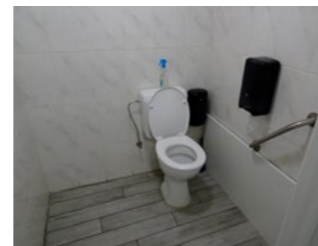

TOILET

Breedte van het smalste punt naar het toilet (deur of gang).....	83	👉
Toiletdeur.....	80	👉
Opstelruimte voor het toilet.....	78	👎
Opstelruimte naast het toilet.....	90	👍
Steunbeugel(s) niet bruikbaar.....		👎

SMAK & SAGA

Zeedijk 44 , 8620 Nieuwpoort (Nieuwpoort - Bad)
- hans@smak-saga.com

INKOM

Hoogte van de trede.....	4	👉
Breedte van de smalste inkomdeur.....	90	👍

ZAAL

Tafel: onderrijdbaarheid.....	beperkt	👉

TOILET

Breedte van het smalste punt naar het toilet (deur of gang).....	86	👍
Toiletdeur.....	83	👉
Opstelruimte voor het toilet.....	76	👉
Opstelruimte naast het toilet.....	150	👍
1 steunbeugel (opklapbaar open zijde).....		👉