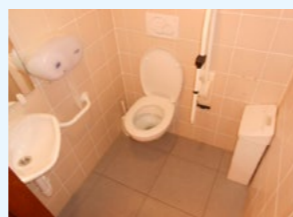

OPENBAAR TOILET SPORTCENTRUM LAGUNA

Krommedijk 32
Deelgemeente: Duinbergen

TOEGANGSPAD	👉
INKOM	👉
NAAR HET TOILET.....	n.v.t.
TOILETDEUR	
Draaicirkel voor de toiletdeur.....150	👍
Breedte van de toiletdeur 80	👉

IN HET TOILET

Afmetingen toiletruimte.....127 x 125	
Draaicirkel in de toiletruimte.....78	👎
Opstelruimte voor het toilet.....73	👎
Opstelruimte naast het toilet 70	👎
Aantal steunbeugels 2	👍
Wastafel	👉