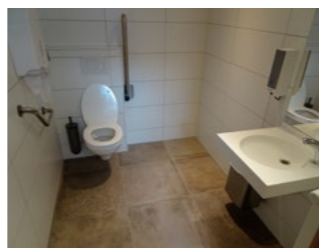

TOILET

Breedte van het smalste punt naar het toilet
(deur of gang) ..... 150 🟢
Toiletdeur ..... 90 🟢
Opstelruimte voor het toilet ..... 150 🟢
Opstelruimte naast het toilet ..... 100 🟢
2 steunbeugels ..... 🟢