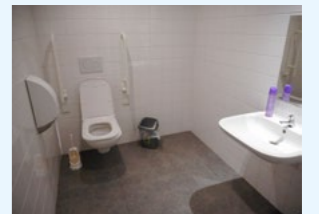

#### IN HET TOILET

Afmetingen toiletruimte ..... 180 x 240  
Draaicirkel in de toiletruimte ..... 150   
Opstelruimte voor het toilet ..... 170   
Opstelruimte naast het toilet ..... 112   
Aantal steunbeugels ..... 2   
Wastafel .....