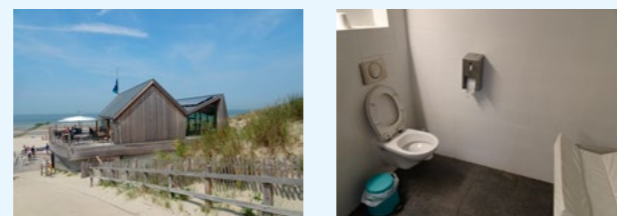

OPENBAAR TOILET SPORTCENTRUM TER POLDER

Spuikomlaan 21
Deelgemeente: Bredene

TOEGANGSPAD	👍
INKOM	👍
NAAR HET TOILET	👍
TOILETDEUR	
Draaicirkel voor de toiletdeur.....150	👍
Breedte van de toiletdeur.....88	👍

IN HET TOILET	
Afmetingen toiletruimte.....187 x 243	
Draaicirkel in de toiletruimte.....150	👍
Opstelruimte voor het toilet.....170	👍
Opstelruimte naast het toilet.....120	👍
Aantal steunbeugels.....2	👍
Wastafel	👍

OPENBAAR TOILET STRANDPOST 1 TURKEYEN (SURFCLUB TWINS)

Driftweg / Parklaan 69
Deelgemeente: Bredene

TOEGANGSPAD	👎
INKOM	👎
NAAR HET TOILET	👎
TOILETDEUR	
Draaicirkel voor de toiletdeur.....150	👍
Breedte van de toiletdeur.....100	👍

IN HET TOILET	
Afmetingen toiletruimte.....207 x 157	
Draaicirkel in de toiletruimte.....150	👍
Opstelruimte voor het toilet.....150	👍
Opstelruimte naast het toilet.....91	👍
Aantal steunbeugels.....0	👎
Wastafel	👎