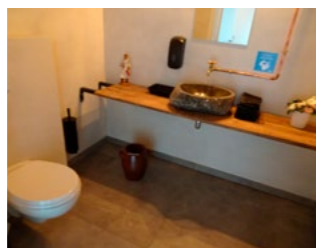

TOILET

Breedte van het smalste punt naar het toilet
(deur of gang) ..... 120 👍
Toiletdeur ..... 90 👍
Opstelruimte voor het toilet ..... 170 👍
Opstelruimte naast het toilet ..... 60 🍷
Geen steunbeugels ..... 🍷