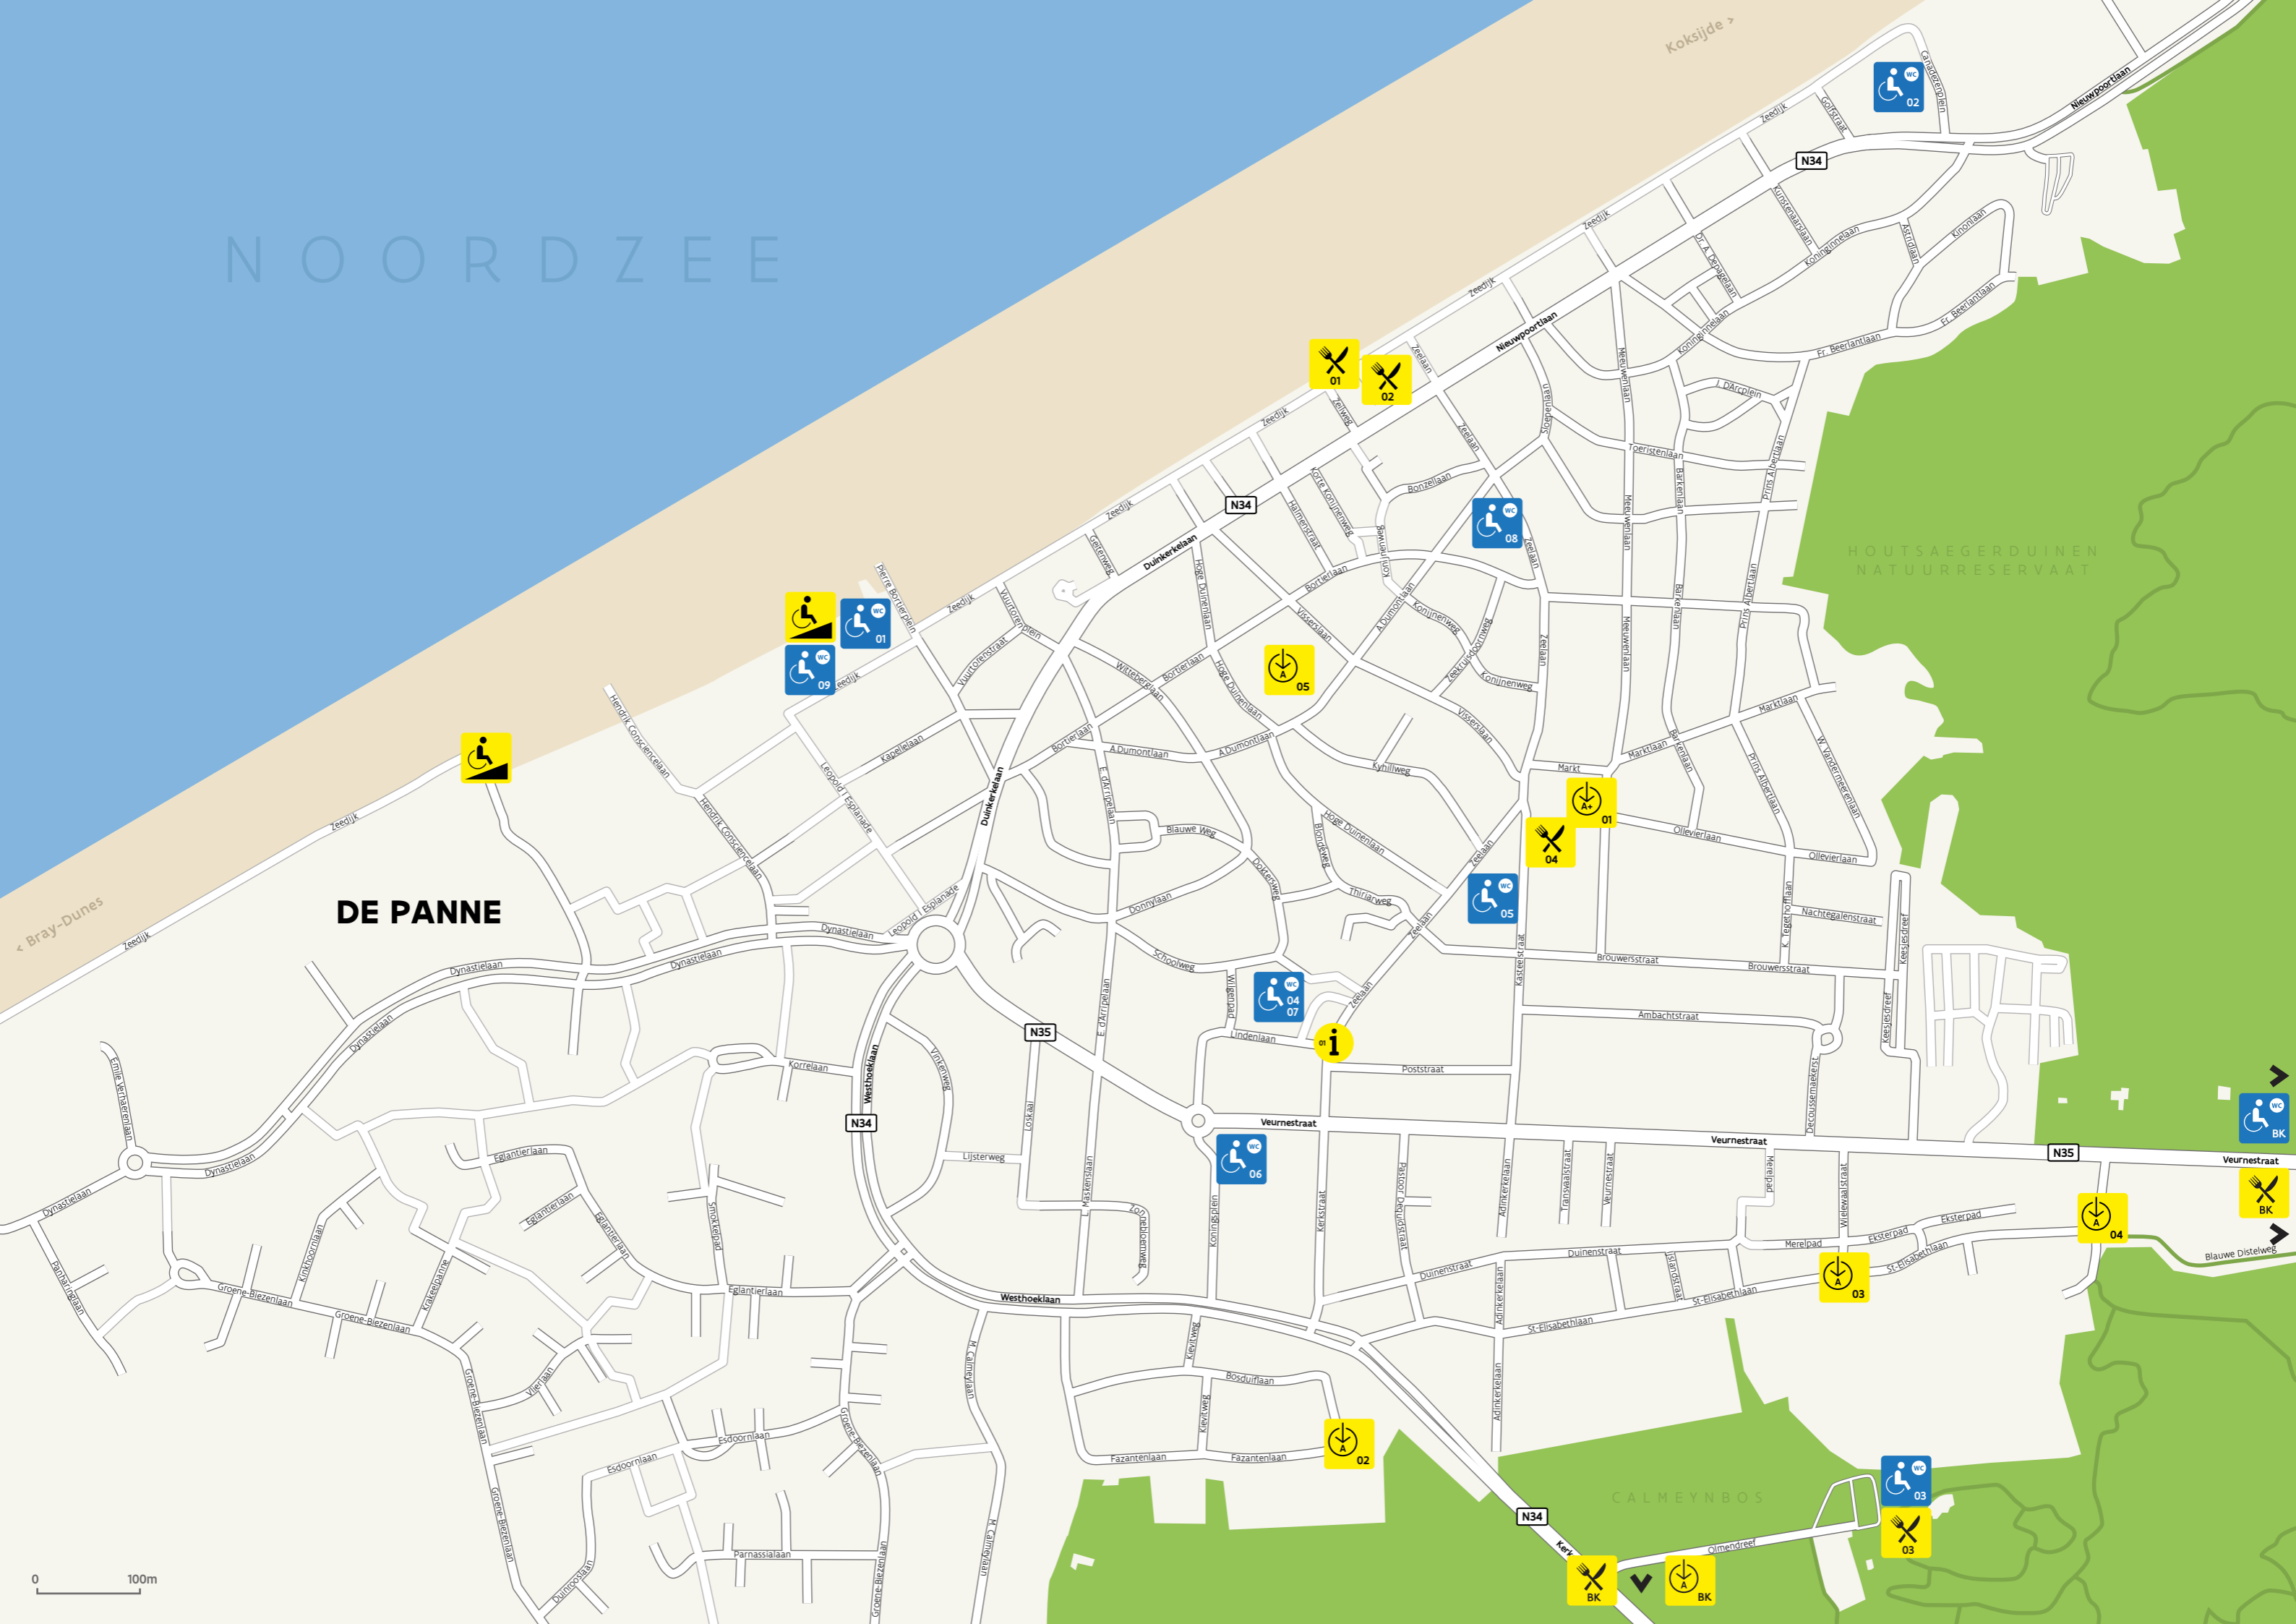

NOORDZEE

DE PANNE

HOUTSAEGERDUINEN
NATUURRESERVAAT

CALMEYNBOS

0 100m