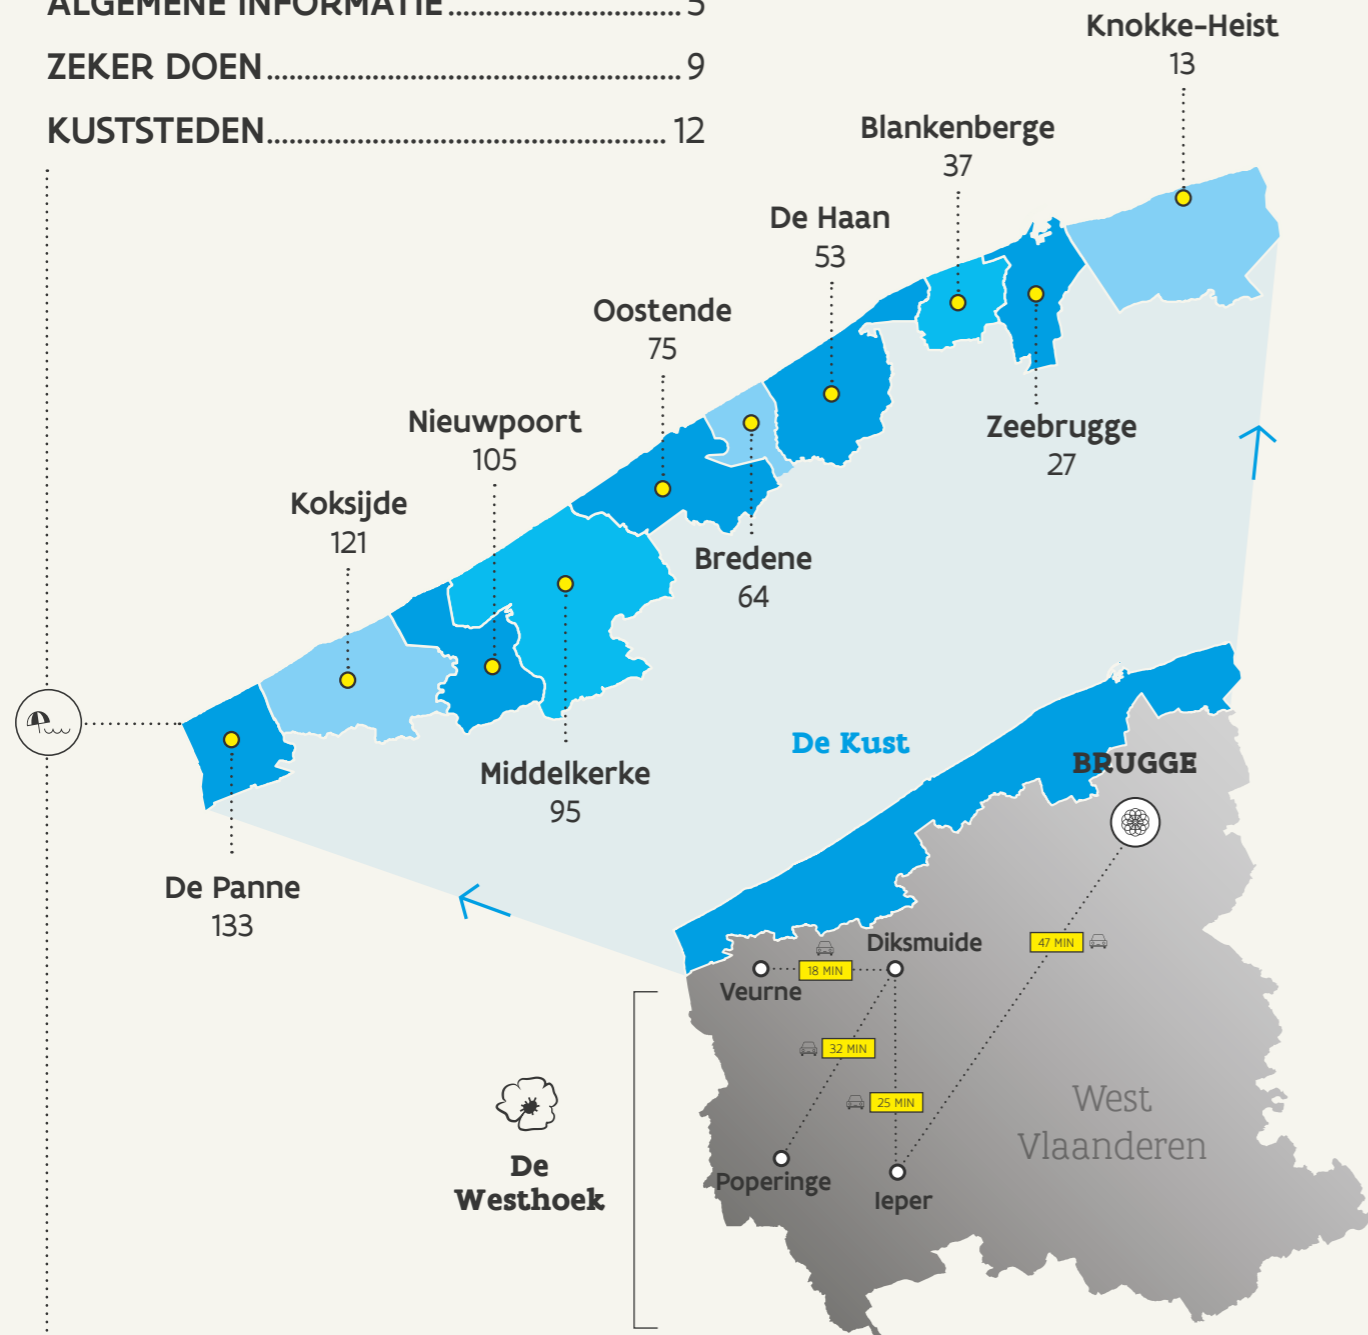

DE VLAAMSE KUST, TOEGANKELIJK VOOR IEDEREEN / INHOUDSTAFEL

ALGEMENE INFORMATIE..... 5
ZEKER DOEN..... 9
KUSTSTEDEN..... 12

LOGIES..... 143
ASSISTENTIE..... 150
VERVOER EN PARKEREN..... 154