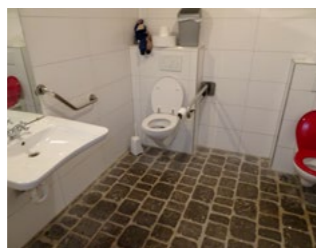

TOILET

Breedte van het smalste punt naar het toilet
(deur of gang) 120
Toiletdeur 87
Opstelruimte voor het toilet 78
Opstelruimte naast het toilet 115
Steunbeugel(s) niet bruikbaar .....