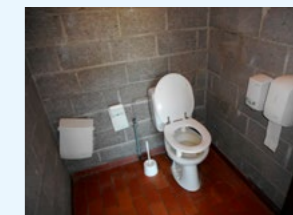

IN HET TOILET

Afmetingen toiletruimte ..... 150 x 152

Draaicirkel in de toiletruimte ..... 118 🟡

Opstelruimte voor het toilet ..... 81 🟡

Opstelruimte naast het toilet ..... 87 🟡

Aantal steunbeugels ..... 0 🟡

Wastafel ..... 🟡