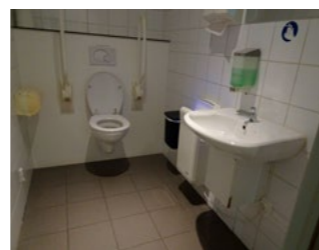

TOILET

Breedte van het smalste punt naar het toilet
(deur of gang).....84 🍷
Toiletdeur .....88 🍷
Opstelruimte voor het toilet.....147 🍷
Opstelruimte naast het toilet .....56 🍷
2 steunbeugels ..... 🍷