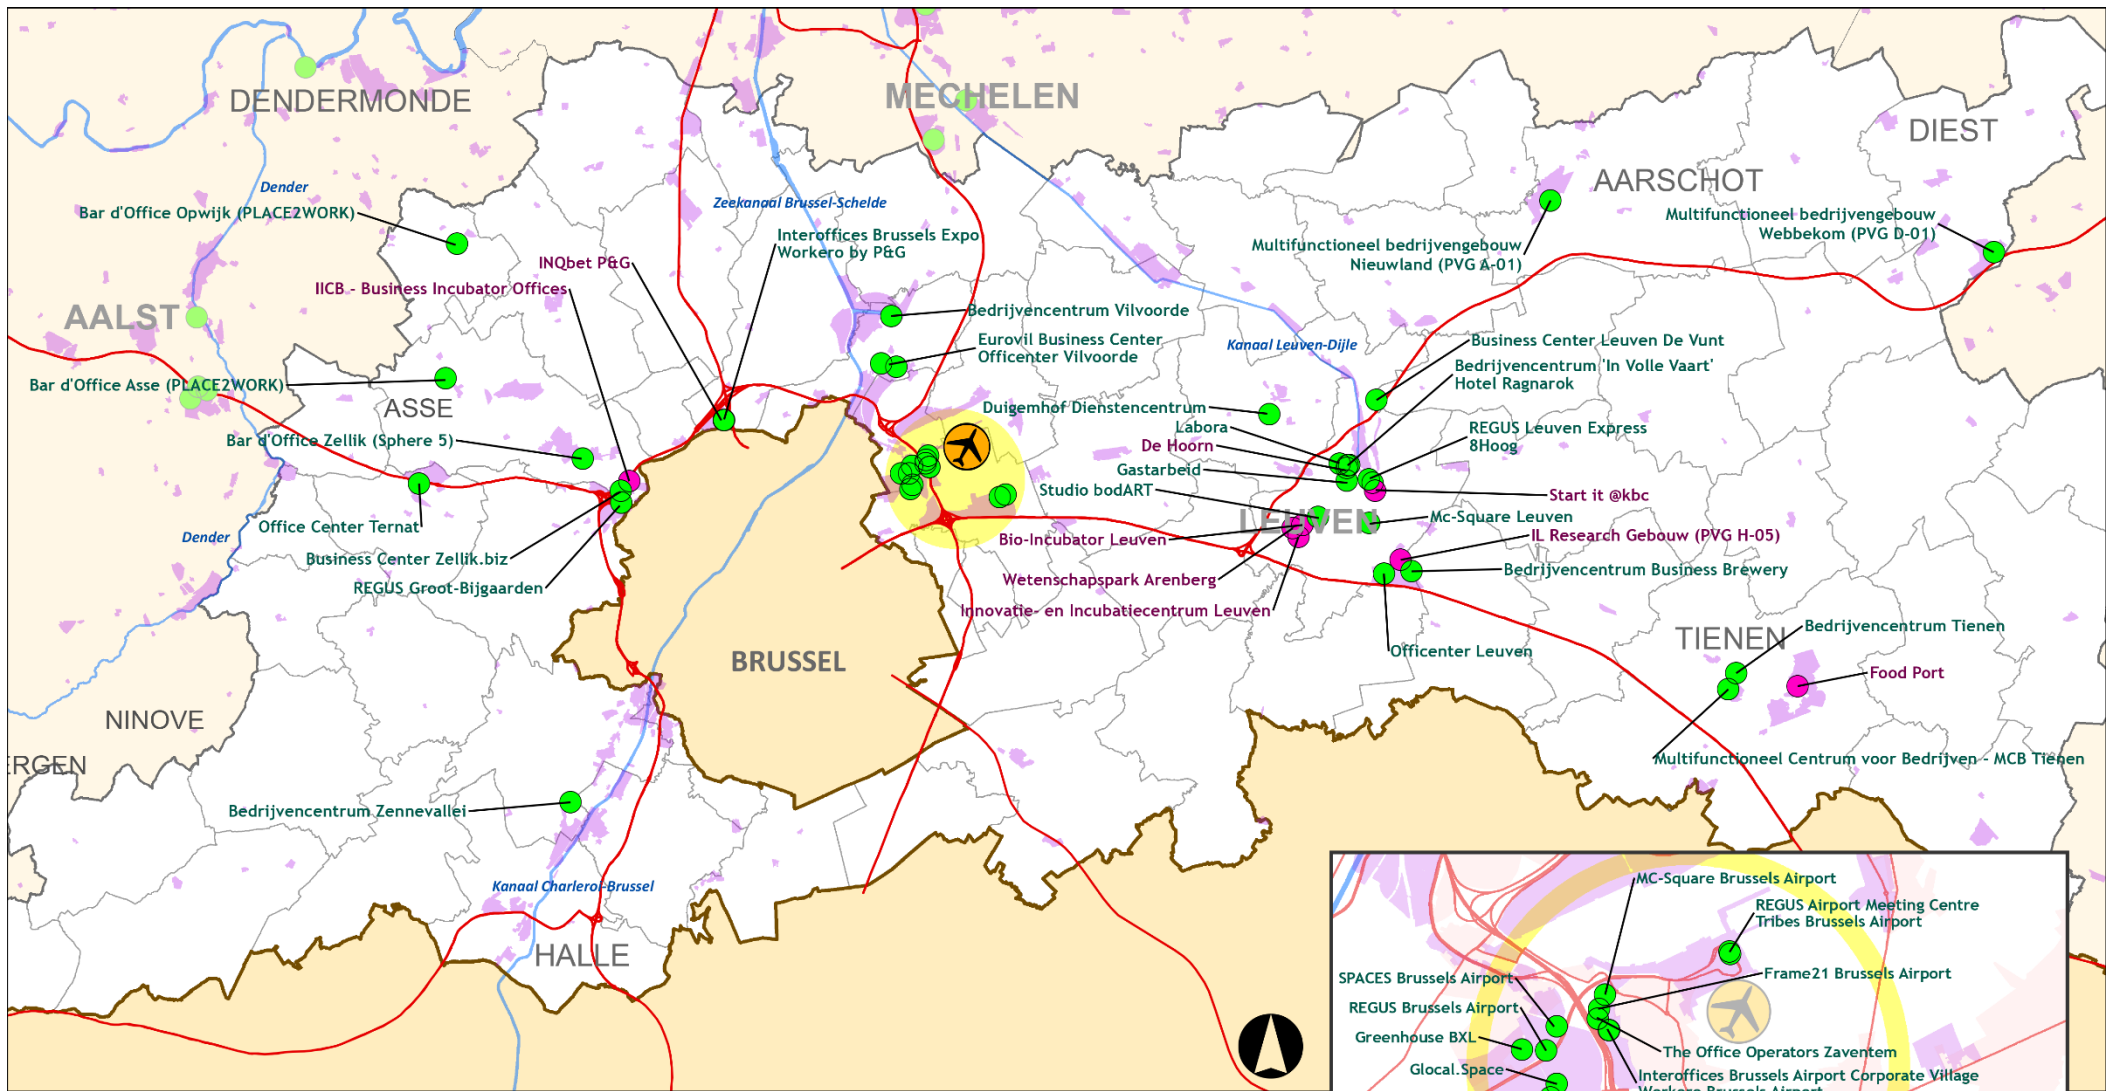

Businesscenters in de provincie Vlaams-Brabant

Versie 01-07-2021

© Agentschap Innoveren & Ondernemen
www.vlaio.be - info@vlaio.be

Het Agentschap Innoveren & Ondernemen streeft correctheid en juistheid van de ter beschikking gestelde gegevens ten allen tijde na, doch kan op generlei wijze aansprakelijk worden gesteld voor eventuele onvolledigheden of verkeerde informatie.

Legende:

- Businesscenters
- Incubatoren
- Bedrijventerreinen >15 ha