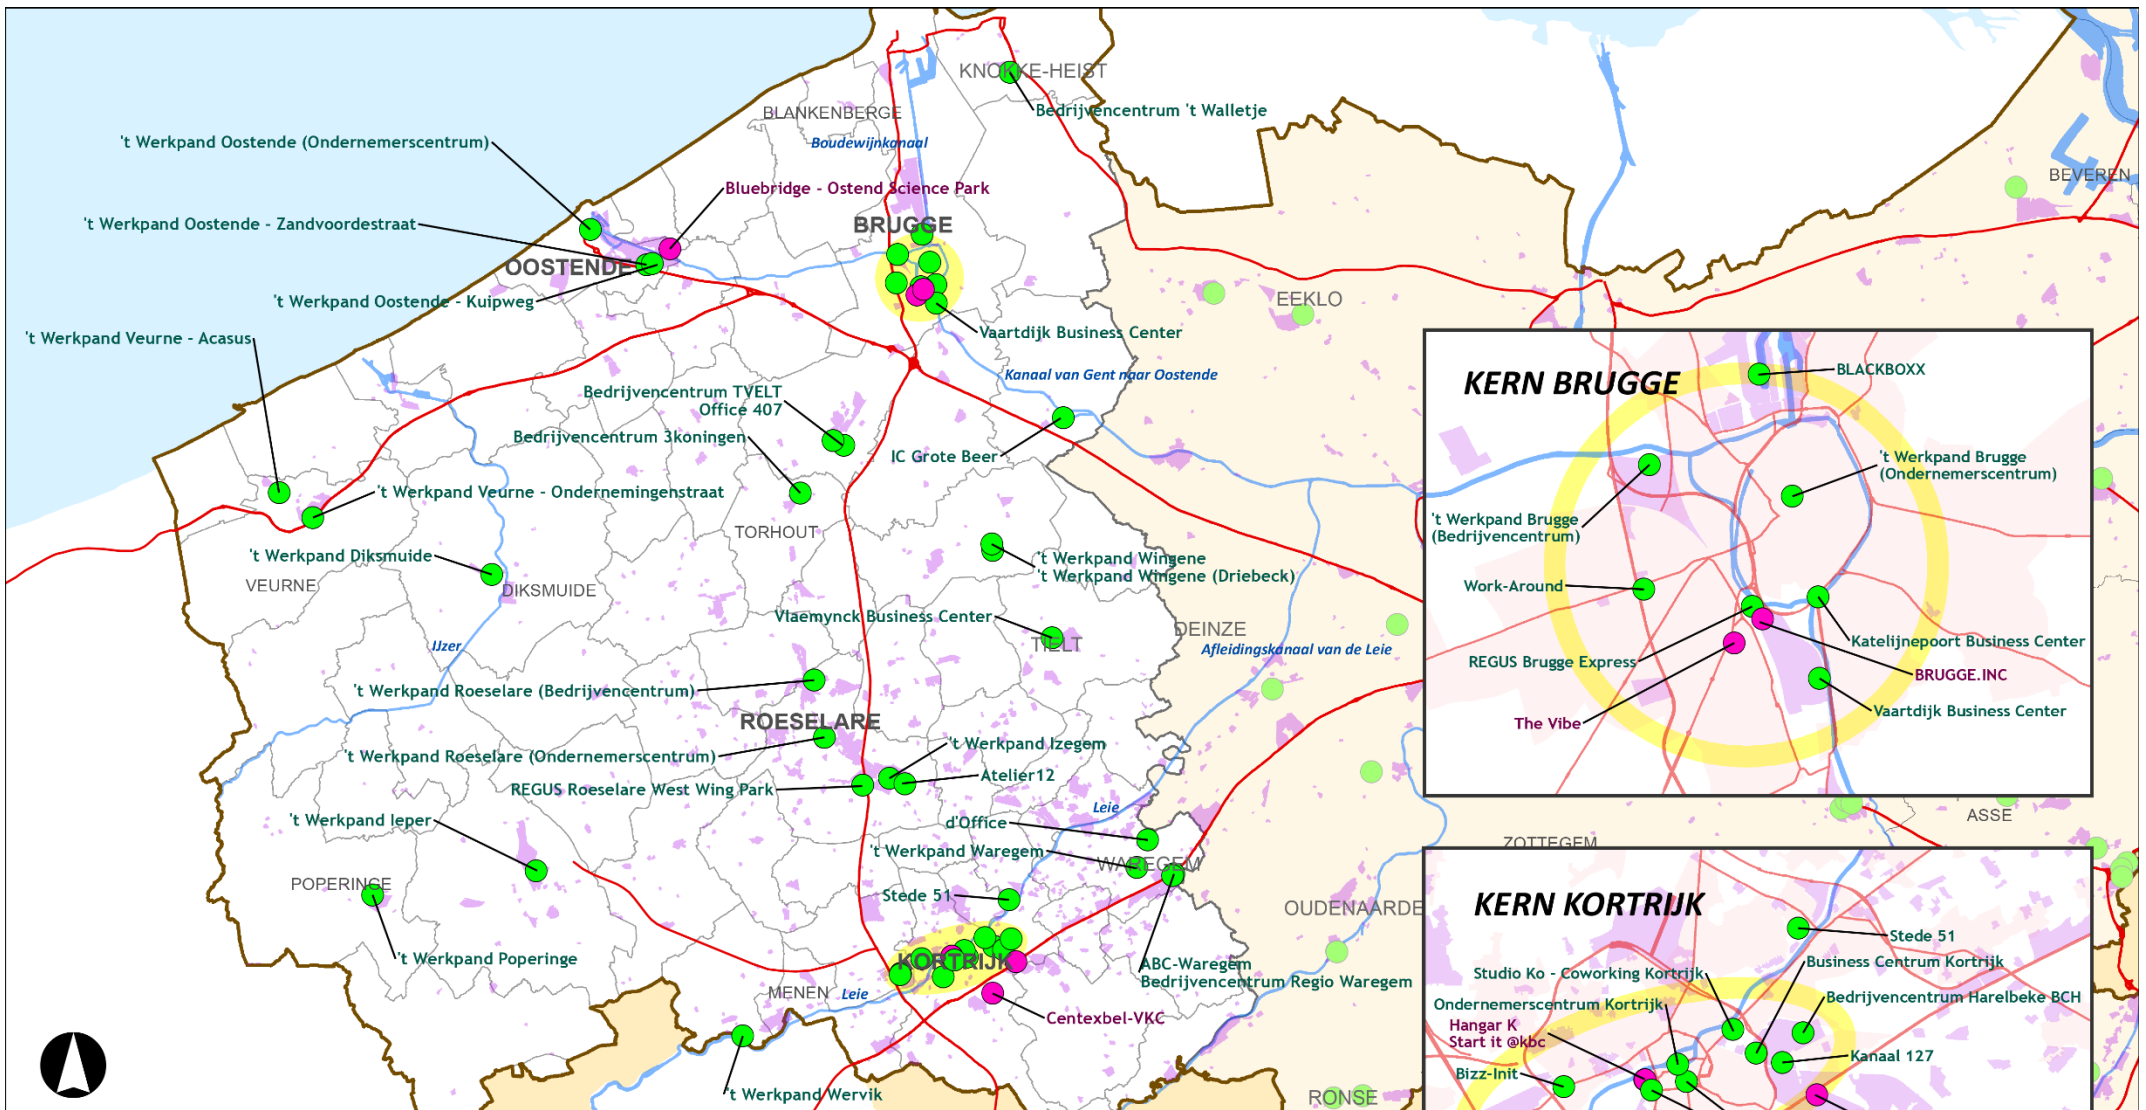

Businesscenters in de provincie West-Vlaanderen

Versie 01-07-2021

© Agentschap Innoveren & Ondernemen
www.vlaio.be - info@vlaio.be

Het Agentschap Innoveren & Ondernemen streeft correctheid en juistheid van de ter beschikking gestelde gegevens ten allen tijde na, doch kan op generlei wijze aansprakelijk worden gesteld voor eventuele onvolledigheden of verkeerde informatie.

1. **Legende:**
2. Businesscenters
   - Incubatoren
   - Bedrijventerreinen >15 ha