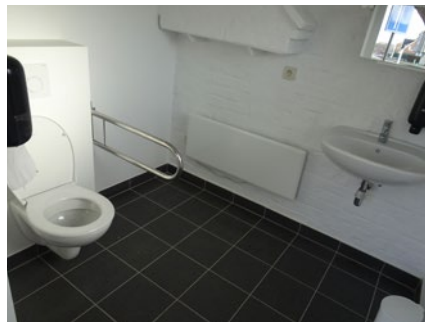

5 Molenaarshuys

Apart sanitair blok **GRATIS**

Ringlaan 89a, 8420 De Haan (Wenduine)

Toegang

Bereikbaarheid toegang		👍
Drempel aan de toegang		n.v.t.
Breedte deur	95 cm	👍

Toilet

Afmeting toiletruimte	220 x 184 cm	
Bereikbaarheid toilet		n.v.t.
Draaicirkel aan de toiletdeur	130 cm	👉
Breedte toiletdeur	95 cm	👍
Ruimte voor het toilet	144 cm	👍
Ruimte naast het toilet	106 cm	👍
Aantal steunbeugels	2	👍
Wastafel: onderrijdbaar	Beperkt	👉