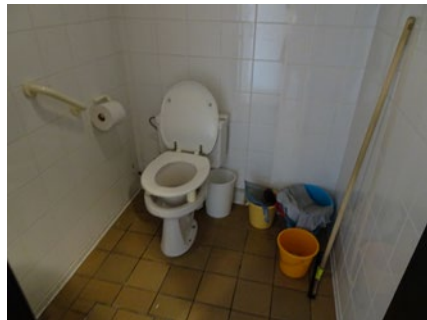

5 Chalet Leopold - Leopoldpark

Toilet in openbaar gebouw **GRATIS**

Leopoldstraat 1, 8370 Blankenberge

Toegang		
Bereikbaarheid toegang		👎
Drempel aan de toegang		n.v.t.
Breedte deur	90 cm	👍
Toilet		
Afmeting toiletruimte	147 x 147 cm	
Bereikbaarheid toilet		n.v.t.
Draaicirkel aan de toiletdeur	125 cm	👎
Breedte toiletdeur	76 cm	👎
Ruimte voor het toilet	80 cm	👎
Ruimte naast het toilet	36 cm	👎
Aantal steunbeugels	1	👎
Wastafel: onderrijdbaar		n.v.t.