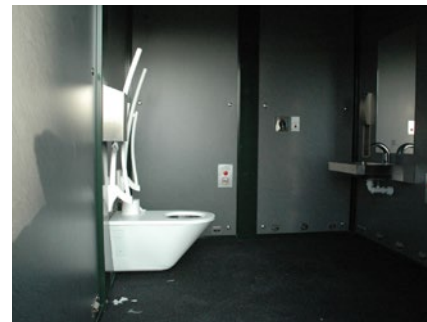

10 Westenlaan Westende

Apart sanitair blok **BETALEND**

Westenlaan z.n., 8430 Middelkerke (Westende)

Toegang

Bereikbaarheid toegang		👍
Drempel aan de toegang	3 cm	👉
Breedte deur	90 cm	👍

Toilet

Afmeting toiletruimte	226 x 278 cm	
Bereikbaarheid toilet		n.v.t.
Draaicirkel aan de toiletdeur	150 cm	👍
Breedte toiletdeur	90 cm	👍
Ruimte voor het toilet	120 cm	👍
Ruimte naast het toilet	90 cm	👍
Aantal steunbeugels	2	👍
Wastafel: onderrijdbaar	Ja	👍