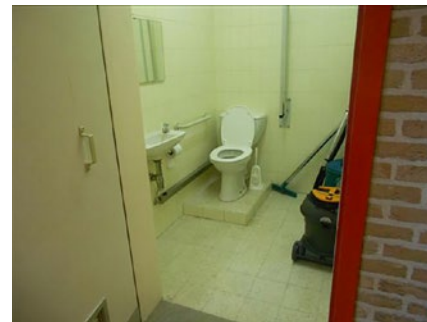

6 Sporthal De Landdijk

Evendijk-Oost 246, 8380 Brugge (Zeebrugge)

Toilet in openbaar gebouw **GRATIS**

Toegang		
Bereikbaarheid toegang		👉
Drempel aan de toegang	4 cm	👉
Breedte deur	90 cm	👍

Toilet		
Afmeting toiletruimte	149 x 179 cm	
Bereikbaarheid toilet		n.v.t.
Draaicirkel aan de toiletdeur	138 cm	👉
Breedte toiletdeur	88 cm	👍
Ruimte voor het toilet	98 cm	👉
Ruimte naast het toilet	86 cm	👉
Aantal steunbeugels	2	👍
Wastafel: onderrijdbaar	Nee	👉