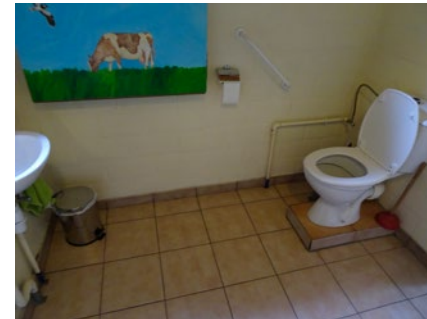

Toilet

Afmeting toiletruimte	210 x 150 cm	
Bereikbaarheid toilet		n.v.t.
Draaicirkel aan de toiletdeur	102 cm	👎
Breedte toiletdeur	86 cm	👍
Ruimte voor het toilet	140 cm	👍
Ruimte naast het toilet	80 cm	👎
Aantal steunbeugels	1	👎
Wastafel: onderrijdbaar	Nee	👎