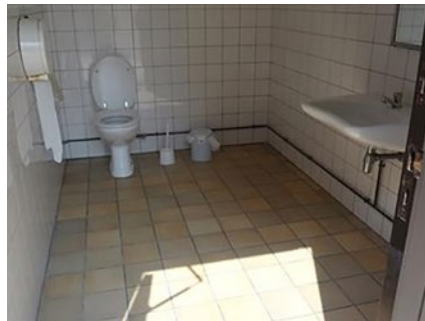

6 Ster der zee Sint-Idesbald

Apart sanitair blok Gratis

Sloepenlaan z.n.,
8670 Koksijde (Sint-Idesbald)

Toegang

Bereikbaarheid toegang		👍
Drempel aan de toegang		n.v.t.
Breedte deur	90 cm	👍

Toilet

Afmeting toiletruimte	189 x 295 cm	
Bereikbaarheid toilet		n.v.t.
Draaicirkel aan de toiletdeur	150 cm	👍
Breedte toiletdeur	90 cm	👍
Ruimte voor het toilet	120 cm	👍
Ruimte naast het toilet	90 cm	👍
Aantal steunbeugels	1	👎
Wastafel: onderrijdbaar	Ja	👍