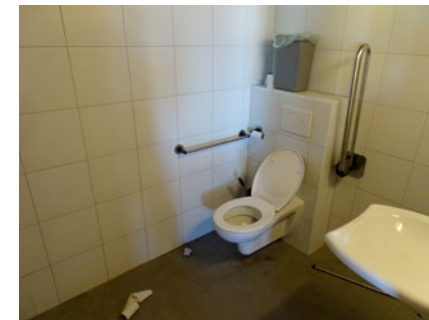

10 Surfclub Side Shore Surfers

Apart sanitair blok **GRATIS**

Zeedijk / Pierre Bortierplein 109

8660 De Panne

Toegang

Bereikbaarheid toegang		👍
Drempel aan de toegang		n.v.t.
Breedte deur	90 cm	👍

Toilet

Afmeting toiletruimte	241 x 179 cm	
Bereikbaarheid toilet		n.v.t.
Draaicirkel aan de toiletdeur	150 cm	👍
Breedte toiletdeur	90 cm	👍
Ruimte voor het toilet	120 cm	👍
Ruimte naast het toilet	62 cm	👎
Aantal steunbeugels	2	👍
Wastafel: onderrijdbaar	Ja	👍