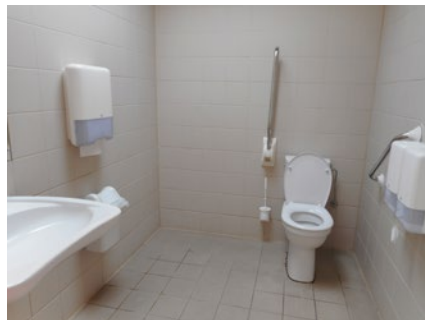

11 Zeedijk Pierre Bortierplein

Apart sanitair blok **GRATIS**

Zeedijk / Pierre Bortierplein
z.n., 8660 De Panne

Toegang

Bereikbaarheid toegang		👉
Drempel aan de toegang	2 cm	👍
Breedte deur	90 cm	👍

Toilet

Afmeting toiletruimte	183 x 233 cm	
Bereikbaarheid toilet		n.v.t.
Draaicirkel aan de toiletdeur	150 cm	👍
Breedte toiletdeur	90 cm	👍
Ruimte voor het toilet	120 cm	👍
Ruimte naast het toilet	90 cm	👍
Aantal steunbeugels	2	👍
Wastafel: onderrijdbaar	Ja	👍