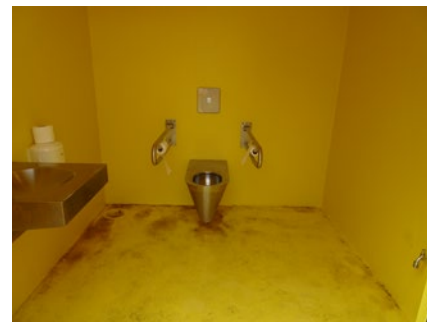

9 Veiligheidspost

Apart sanitair blok **BETALEND**

Zeediijk 660, 8300 Knokke-Heist (Knokke)

Toegang		
Bereikbaarheid toegang		👎
Drempel aan de toegang		n.v.t.
Breedte deur		n.v.t.
Toilet		
Afmeting toiletruimte	220 x 206 cm	
Bereikbaarheid toilet		n.v.t.
Draaicirkel aan de toiletdeur	150 cm	👍
Breedte toiletdeur	103 cm	👍
Ruimte voor het toilet	150 cm	👍
Ruimte naast het toilet	98 cm	👍
Aantal steunbeugels	2	👍
Wastafel: onderrijdbaar	Ja	👍