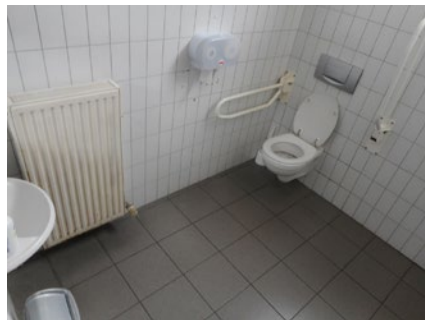

7 Kapellebrug

Apart sanitair blok

BETALEND

Mercatorjachthaven z.n., 8400 Oostende

Toegang

Bereikbaarheid toegang		👍
Drempel aan de toegang	5 cm	👉
Breedte deur	90 cm	👍

Toilet

Afmeting toiletruimte	180 x 215 cm	
Bereikbaarheid toilet	65 cm	👎
Draaicirkel aan de toiletdeur	110 cm	👎
Breedte toiletdeur	86 cm	👍
Ruimte voor het toilet	120 cm	👍
Ruimte naast het toilet	90 cm	👍
Aantal steunbeugels	2	👍
Wastafel: onderrijdbaar	Beperkt	👉