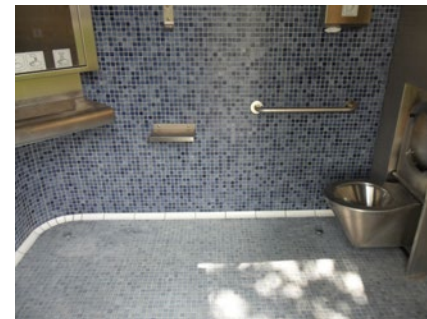

8 Onze-Lieve-Vrouwekerk Schore

Apart sanitair blok **BETALEND**

Schorestraat z.n.,
8430 Middelkerke (Schore)

Toegang		
Bereikbaarheid toegang		👎
Drempel aan de toegang	6 cm	👎
Breedte deur	87 cm	👍
Toilet		
Afmeting toiletruimte	240 x 176 cm	
Bereikbaarheid toilet		n.v.t.
Draaicirkel aan de toiletdeur	120 cm	👎
Breedte toiletdeur	87 cm	👍
Ruimte voor het toilet	120 cm	👍
Ruimte naast het toilet	90 cm	👍
Aantal steunbeugels	2	👍
Wastafel: onderrijdbaar	Beperkt	👎