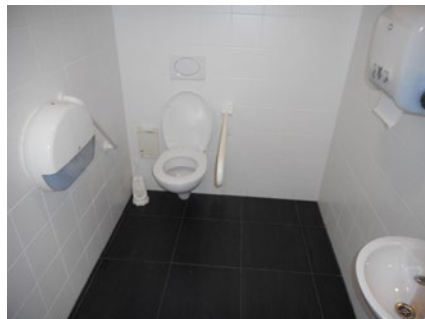

5 Campus Edith Cavell

Toilet in openbaar gebouw **GRATIS**

Toegang		
Bereikbaarheid toegang		👍
Drempel aan de toegang		n.v.t.
Breedte deur	135 cm	👉
Toilet		
Afmeting toiletruimte	170 x 210 cm	
Bereikbaarheid toilet		n.v.t.
Draaicirkel aan de toiletdeur	114 cm	👎
Breedte toiletdeur	86 cm	👍
Ruimte voor het toilet	120 cm	👍
Ruimte naast het toilet	90 cm	👍
Aantal steunbeugels	2	👍
Wastafel: onderrijdbaar	Beperkt	👉

Edith Cavellstraat 15, 8400 Oostende