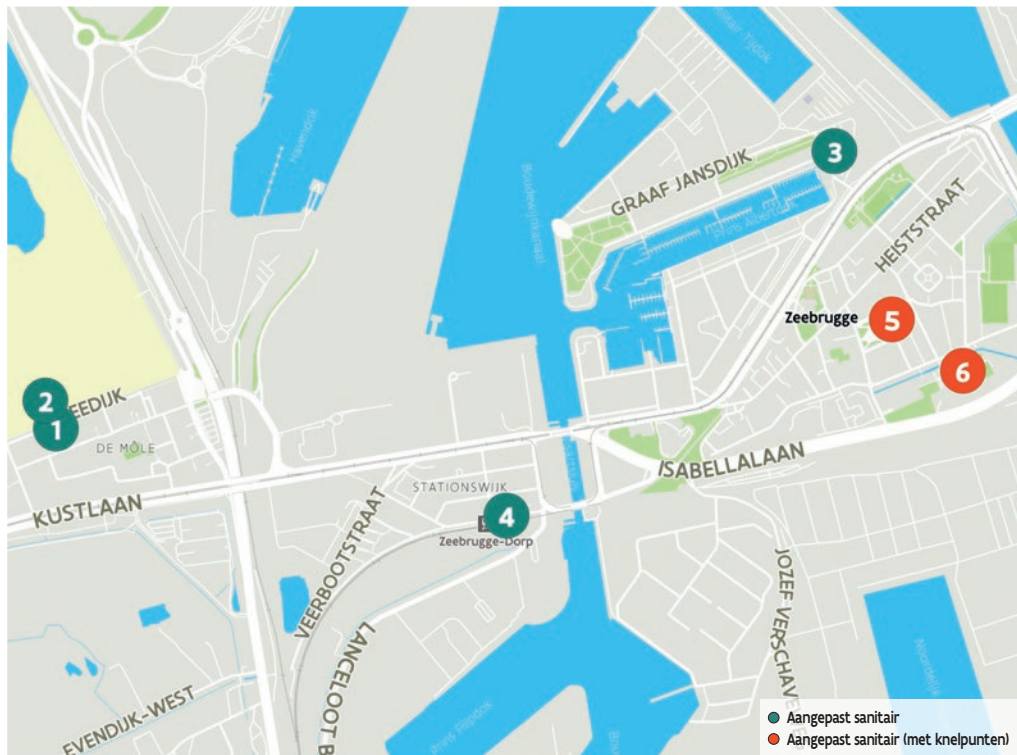

- 1 **Badengebouw** - Zeedijk z.n., 8380 Zeebrugge
- 2 **Badengebouw (Zon, zee... zorgeloos)** - Zeedijk z.n., 8380 Zeebrugge
- 3 **Brugge Cruise** - Rederskaai 60, 8380 Zeebrugge
- 4 **Buurthuis D'Oude Stoasie** - Venetiëstraat 1, 8380 Zeebrugge
- 5 **Gemeenschapshuis Zeebrugge** - Marktplein 12, 8380 Zeebrugge
- 6 **Sporthal De Landdijk** - Evendijk-Oost 246, 8380 Zeebrugge