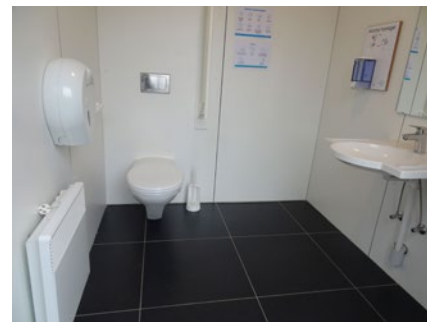

11 Witte Brug

Apart sanitair blok **GRATIS**

Witte Brug 92, 8670 Koksijde

Toegang

Bereikbaarheid toegang		👍
Drempel aan de toegang		n.v.t.
Breedte deur		n.v.t.

Toilet

Afmeting toiletruimte	180 x 200 cm	
Bereikbaarheid toilet		n.v.t.
Draaicirkel aan de toiletdeur	150 cm	👍
Breedte toiletdeur	100 cm	👍
Ruimte voor het toilet	165 cm	👍
Ruimte naast het toilet	120 cm	👍
Aantal steunbeugels	2	👍
Wastafel: onderrijdbaar	Ja	👍