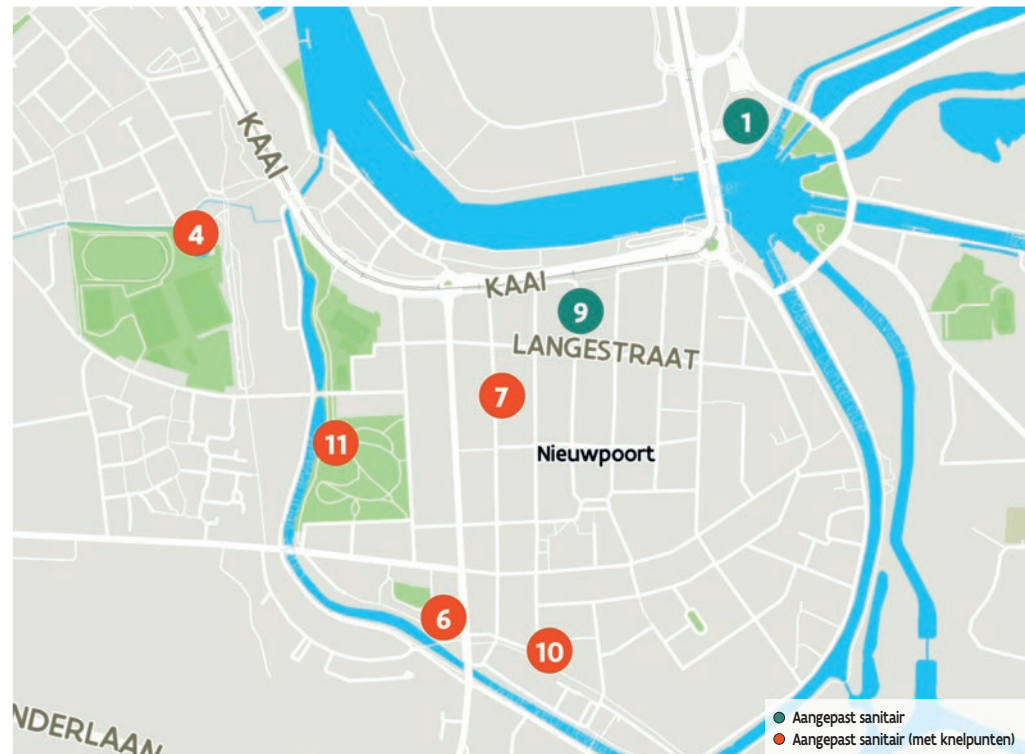

10 Westenlaan Westende

Apart sanitair blok **BETALEND**

Westenlaan z.n., 8430 Middelkerke (Westende)

Toegang

Bereikbaarheid toegang		👍
Drempel aan de toegang	3 cm	👉
Breedte deur	90 cm	👍

Toilet

Afmeting toiletruimte	226 x 278 cm	
Bereikbaarheid toilet		n.v.t.
Draaicirkel aan de toiletdeur	150 cm	👍
Breedte toiletdeur	90 cm	👍
Ruimte voor het toilet	120 cm	👍
Ruimte naast het toilet	90 cm	👍
Aantal steunbeugels	2	👍
Wastafel: onderrijdbaar	Ja	👍

11 Zeedijk thv Logierlaan

Zeedijk / Louis Logierlaan z.n., 8430 Middelkerke

Apart sanitair blok **BETALEND**

Toegang		
Bereikbaarheid toegang		👍
Drempel aan de toegang		n.v.t.
Breedte deur	90 cm	👍
Toilet		
Afmeting toiletruimte	220 x 173 cm	
Bereikbaarheid toilet		n.v.t.
Draaicirkel aan de toiletdeur	150 cm	👍
Breedte toiletdeur	90 cm	👍
Ruimte voor het toilet	120 cm	👍
Ruimte naast het toilet	90 cm	👍
Aantal steunbeugels	2	👍
Wastafel: onderrijdbaar	Nee	👎

- 1 **Bezoekerscentrum Westfront** - Kustweg 2, 8620 Nieuwpoort
- 2 **Centrum Ysara** - Dienstweg Havengeul 14, 8620 Nieuwpoort
- 3 **Hendrikaplein** - Hendrikaplein z.n., 8620 Nieuwpoort
- 4 **Kinderboerderij Lenspolder** - Elf Juliwijk 6 A, 8620 Nieuwpoort
- 5 **Prins Mauritspark thv Veerdienst** - Paul Orbanpromenade z.n., 8620 Nieuwpoort
- 6 **Sociaal Huis Nieuwpoort** - Astridlaan 103, 8620 Nieuwpoort
- 7 **Stedelijke bibliotheek Nieuwpoort** - Kokstraat 18, 8620 Nieuwpoort
- 8 **Strand Leopoldplein (Zon, zee... zorgeloos)** - Zeedijk z.n., 8620 Nieuwpoort
- 9 **Theaterzaal City** - Valkestraat 18, 8620 Nieuwpoort
- 10 **WZC De Zathe** - Onze Lieve Vrouwstraat 18, 8620 Nieuwpoort
- 11 **Zwembad Nieuwpoort** - Stationslaan z.n., 8620 Nieuwpoort