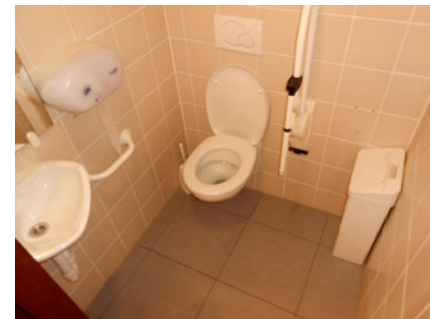

5 Sportcentrum Laguna

Toilet in openbaar gebouw **GRATIS**

Krommedijk 32, 8301 Knokke-Heist (Duinbergen)

Toegang		
Bereikbaarheid toegang		👉
Drempel aan de toegang		n.v.t.
Breedte deur	85 cm	👍
Toilet		
Afmeting toiletruimte	127 x 125 cm	
Bereikbaarheid toilet		n.v.t.
Draaicirkel aan de toiletdeur	150 cm	👍
Breedte toiletdeur	80 cm	👉
Ruimte voor het toilet	73 cm	👎
Ruimte naast het toilet	70 cm	👎
Aantal steunbeugels	2	👍
Wastafel: onderrijdbaar	Nee	👉