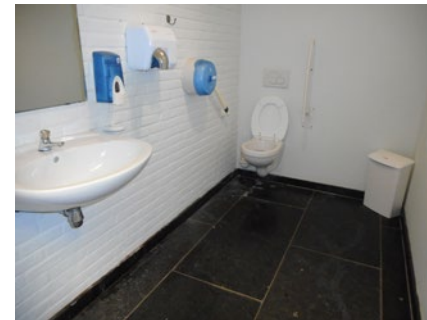

6 Farys Noordzeebad

Toilet in openbaar gebouw **GRATIS**

A. Van Ackersquare 1, 8370 Blankenberge

Toegang		
Bereikbaarheid toegang		👎
Drempel aan de toegang		n.v.t.
Breedte deur	90 cm	👍
Toilet		
Afmeting toiletruimte	166 x 278 cm	
Bereikbaarheid toilet		n.v.t.
Draaicirkel aan de toiletdeur	150 cm	👍
Breedte toiletdeur	87 cm	👍
Ruimte voor het toilet	120 cm	👍
Ruimte naast het toilet	90 cm	👍
Aantal steunbeugels	2	👍
Wastafel: onderrijdbaar	Ja	👍