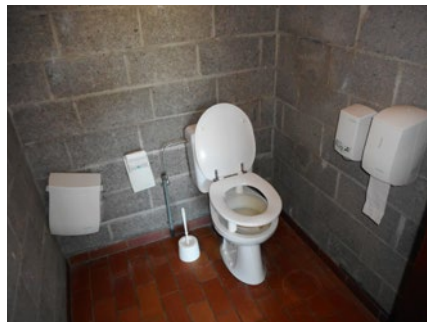

2 Centrale Begraafplaats Westkapelle

Toilet in openbaar gebouw **GRATIS**

Kalvekeedijk 181,
8300 Knokke-Heist (Westkapelle)

Toegang		
Bereikbaarheid toegang		👉
Drempel aan de toegang	11 cm	👎
Breedte deur	89 cm	👍
Toilet		
Afmeting toiletruimte	150 x 152 cm	
Bereikbaarheid toilet		n.v.t.
Draaicirkel aan de toiletdeur	150 cm	👍
Breedte toiletdeur	76 cm	👎
Ruimte voor het toilet	81 cm	👎
Ruimte naast het toilet	87 cm	👉
Aantal steunbeugels	0	👎
Wastafel: onderrijdbaar	Beperkt	👉