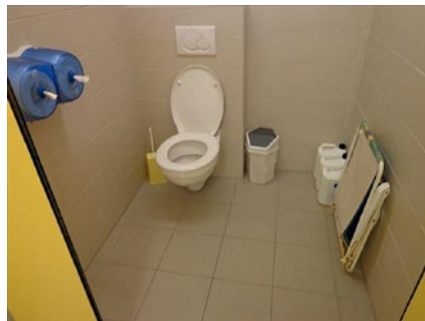

11 Strandpost 3 Astrid

Apart sanitair blok **BETALEND**

Koningin Astridlaan z.n., 8450 Bredene

Toegang		
Bereikbaarheid toegang		👉
Drempel aan de toegang	10 cm	👉
Breedte deur	87 cm	👍
Toilet		
Afmeting toiletruimte	150 x 160 cm	
Bereikbaarheid toilet		n.v.t.
Draaicirkel aan de toiletdeur	140 cm	👉
Breedte toiletdeur	87 cm	👍
Ruimte voor het toilet	80 cm	👎
Ruimte naast het toilet	83 cm	👉
Aantal steunbeugels	0	👎
Wastafel: onderrijdbaar	Nee	👉