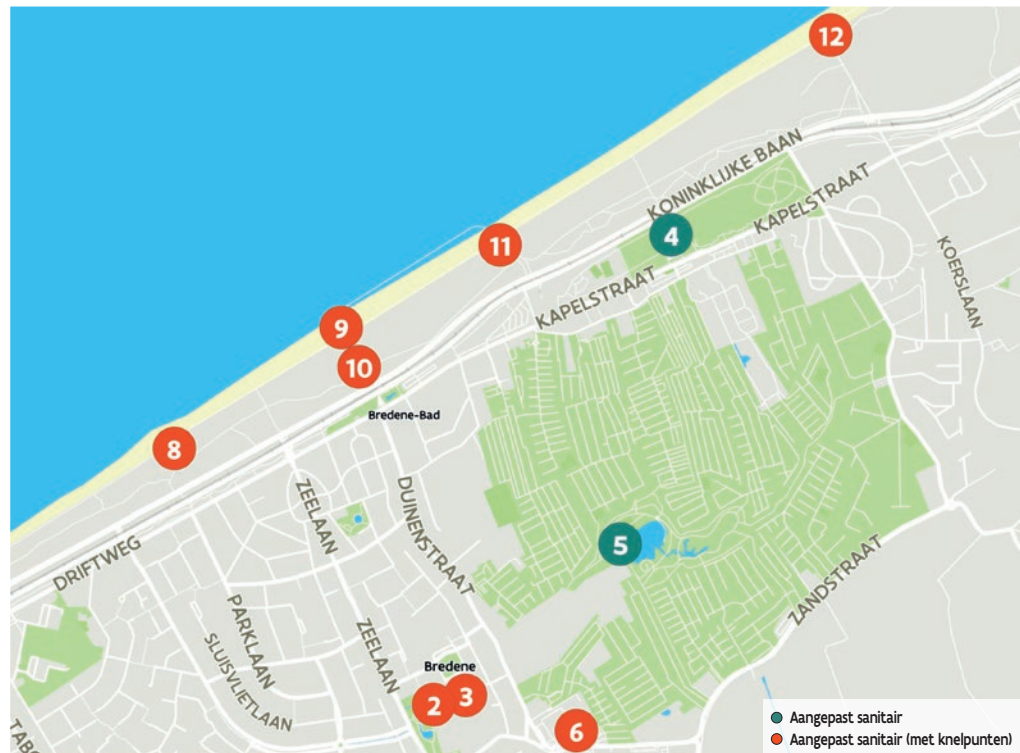

14 Zeedijk thv Pier

Apart sanitair blok **BETALEND**

Zeedijk 261, 8370 Blankenberge

Toegang

Bereikbaarheid toegang		👍
Drempel aan de toegang		n.v.t.
Breedte deur	88 cm	👍

Toilet

Afmeting toiletruimte	220 x 220 cm	
Bereikbaarheid toilet		n.v.t.
Draaicirkel aan de toiletdeur	150 cm	👍
Breedte toiletdeur	88 cm	👍
Ruimte voor het toilet	120 cm	👍
Ruimte naast het toilet	90 cm	👍
Aantal steunbeugels	2	👍
Wastafel: onderrijdbaar	Ja	👍

- 1 **Begraafplaats Priorij** - Molenstraat z.n., 8450 Bredene (buiten kaart)
- 2 **Bibliotheek Bredene** - Centrumplein 3, 8450 Bredene
- 3 **Gemeentehuis Bredene** - Centrumplein 1, 8450 Bredene
- 4 **Meeting- en Eventcentrum Staf Versluys** - Kapelstraat 76, 8450 Bredene
- 5 **Recreatiedomein Grasduinen** - Koningin Astridlaan / Zandstraat z.n., 8450 Bredene
- 6 **Sociaal Huis Bredene** - Duinenstraat 106, 8450 Bredene
- 7 **Sportcentrum Ter Polder** - Spuikomlaan 21, 8450 Bredene (buiten kaart)
- 8 **Strandpost 1 Turkeyen (Surfclub Twins)** - Driftweg / Parklaan 69, 8450 Bredene
- 9 **Strandpost 2 (Zon, zee... zorgeloos)** - Duinenstraat z.n., 8450 Bredene
- 10 **Strandpost 2 Duingat** - Duinenstraat z.n., 8450 Bredene
- 11 **Strandpost 3 Astrid** - Koningin Astridlaan z.n., 8450 Bredene
- 12 **Strandpost 6 Hippodroom** - Koerslaan z.n., 8450 Bredene