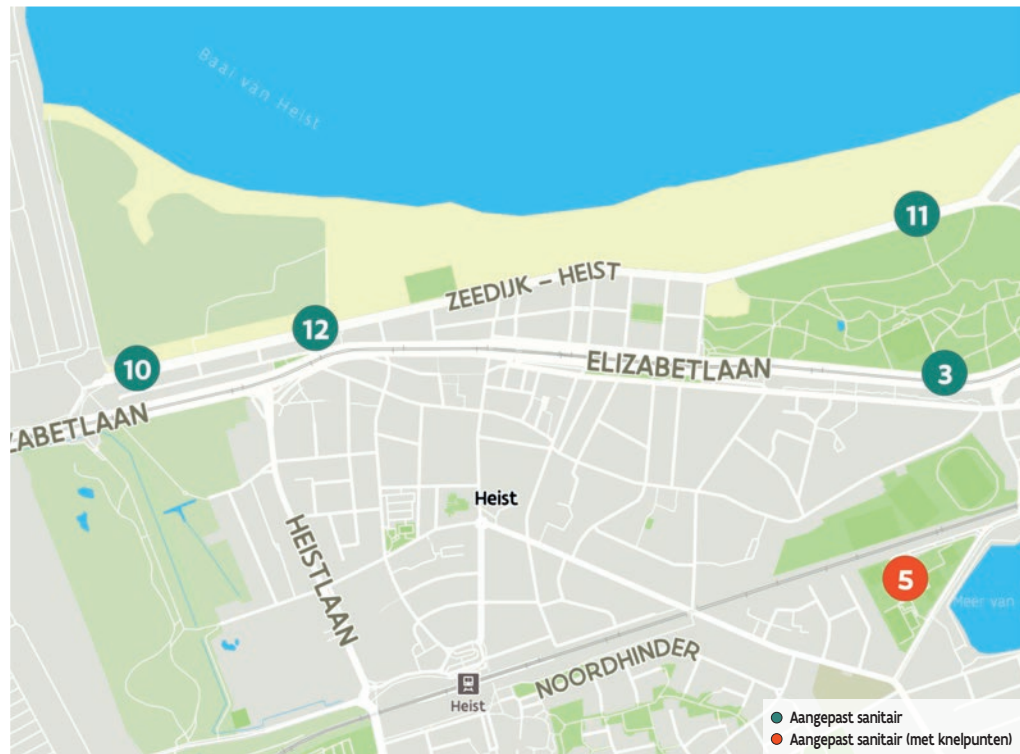

11 Zeedijk Pierre Bortierplein

Apart sanitair blok **GRATIS**

Zeedijk / Pierre Bortierplein
z.n., 8660 De Panne

Toegang

Bereikbaarheid toegang		👉
Drempel aan de toegang	2 cm	👍
Breedte deur	90 cm	👍

Toilet

Afmeting toiletruimte	183 x 233 cm	
Bereikbaarheid toilet		n.v.t.
Draaicirkel aan de toiletdeur	150 cm	👍
Breedte toiletdeur	90 cm	👍
Ruimte voor het toilet	120 cm	👍
Ruimte naast het toilet	90 cm	👍
Aantal steunbeugels	2	👍
Wastafel: onderrijdbaar	Ja	👍

- 1 **CC Scharpoord** - Maxim Willemspad 1, 8300 Knokke
- 2 **Centrale Begraafplaats Westkapelle** - Kalvekeetdijk 181, 8300 Westkapelle
- 3 **Chalet Suisse** - Elisabethlaan 319, 8301 Heist
- 4 **Dienst Toerisme Knokke-Heist** - Zeedijk 660 (t.h.v. Lichttorenplein), 8300 Knokke
- 5 **Sportcentrum Laguna** - Krommedijk 32, 8301 Duinbergen
- 6 **Sportcentrum Molenhoek** - Herenweg 6, 8300 Westkapelle
- 7 **Sporthal Stormmeeuw** - Edward Verheestraat 14, 8300 Knokke
- 8 **Stadhuis Knokke-Heist** - Alfred Verweeplein 1, 8300 Knokke
- 9 **Veiligheidspost** - Zeedijk 660, 8300 Knokke
- 10 **Zeedijk thv De Gemblinnenstraat** - De Gemblinnenstraat z.n., 8301 Heist
- 11 **Zeedijk thv Evenementenstrand** - Evenementenstrand z.n., 8301 Heist
- 12 **Zeedijk thv Vissershuldeplein** - Vissershuldeplein z.n., 8301 Heist
- 13 **Zwin Natuur Park (Educatief Centrum)** - Graaf Léon Lippensdreef 8, 8300 Knokke (buiten kaart)
- 14 **Zwin Natuur Park (Onthaalcentrum)** - Graaf Léon Lippensdreef 8, 8300 Knokke (buiten kaart)