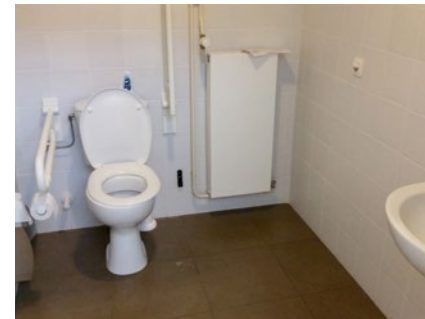

4 Buurthuis D'Oude Stoasie

Toilet in openbaar gebouw **GRATIS**

Venetiëstraat 1, 8380 Brugge (Zeebrugge)

Toegang		
Bereikbaarheid toegang		👍
Drempel aan de toegang	2 cm	👍
Breedte deur	70 cm	👎

Toilet		
Afmeting toiletruimte	170 x 217 cm	
Bereikbaarheid toilet		n.v.t.
Draaicirkel aan de toiletdeur	150 cm	👍
Breedte toiletdeur	95 cm	👍
Ruimte voor het toilet	160 cm	👍
Ruimte naast het toilet	97 cm	👍
Aantal steunbeugels	2	👍
Wastafel: onderrijdbaar	Ja	👍