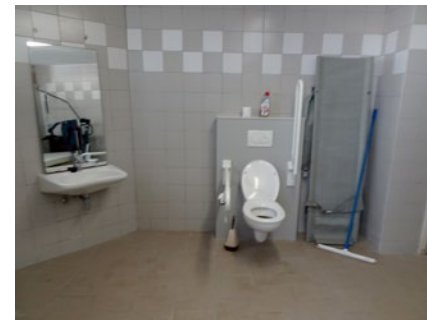

Toilet

Afmeting toiletruimte	320 x 250 cm	
Bereikbaarheid toilet		n.v.t.
Draaicirkel aan de toiletdeur	150 cm	👍
Breedte toiletdeur	90 cm	👍
Ruimte voor het toilet	127 cm	👍
Ruimte naast het toilet	120 cm	👍
Aantal steunbeugels	2	👍
Wastafel: onderrijdbaar	Ja	👍