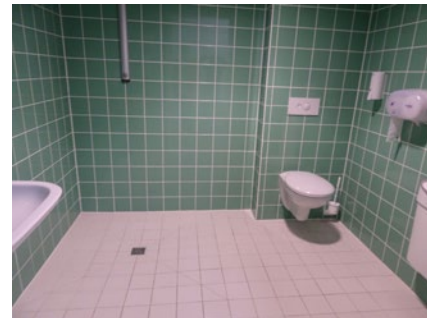

7 Sporthal Stormmeeuw

Edward Verheyestraat 14, 8300 Knokke-Heist (Knokke)
Toilet in openbaar gebouw **GRATIS**

Toegang		
Bereikbaarheid toegang		👉
Drempel aan de toegang		n.v.t.
Breedte deur	120 cm	👍
Toilet		
Afmeting toiletruimte	220 x 237 cm	
Bereikbaarheid toilet	Smalste punt 75 cm	👎
Draaicirkel aan de toiletdeur	150 cm	👍
Breedte toiletdeur	94 cm	👍
Ruimte voor het toilet	162 cm	👍
Ruimte naast het toilet	176 cm	👍
Aantal steunbeugels	0	👎
Wastafel: onderrijdbaar	Ja	👍