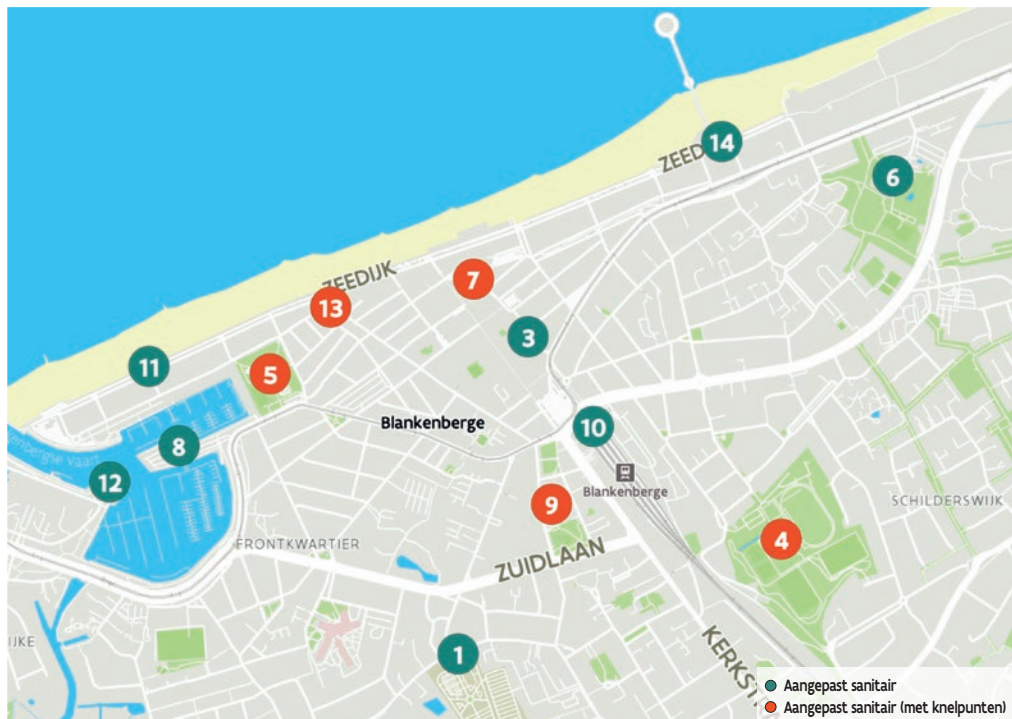

Overzicht Kustgemeenten

LEGENDE VOORBEELDKAART PER DEELGEMEENTE

● **Aangepast sanitair**
Toilettes accessibles
Accessible toilets
Behindertentoiletten

● **Aangepast sanitair (met knelpunten)**
Toilettes accessibles (avec obstacles)
Accessible toilets (with obstacles)
Behindertentoiletten (mit Hindernissen)

- 1 **Begraafplaats** - Scharebrugstraat z.n., 8370 Blankenberge
- 2 **Bezoekerscentrum Uitkerkse Polder** - Kuiperscheeweg 20, 8370 Uitkerke (buiten kaart)
- 3 **Bibliotheek Blankenberge** - Onderwijsstraat 17, 8370 Blankenberge
- 4 **BLOSO Sportcentrum Vlaanderen** - Koning Boudewijnlaan 15 B, 8370 Blankenberge
- 5 **Chalet Leopold - Leopoldpark** - Leopoldstraat 1, 8370 Blankenberge
- 6 **Farys Noordzeepad** - A. Van Ackersquare 1, 8370 Blankenberge
- 7 **Infopunt Toerisme** - Hoogstraat 2, 8370 Blankenberge
- 8 **Royal Scarphout Yachtclub** - Havenplein 1, 8370 Blankenberge
- 9 **Stadhuis Blankenberge** - John F. Kennedyplein 1, 8370 Blankenberge
- 10 **Station Blankenberge** - Koning Leopold III-Laan z.n., 8370 Blankenberge
- 11 **Strand thv Van Praethelling** - Van Praethelling z.n., 8370 Blankenberge
- 12 **VVW Blankenberge** - Wenduinsessesteeuweg 4, 8370 Blankenberge
- 13 **Weststraattrap** - Weststraat thv Zeedijk, 8370 Blankenberge
- 14 **Zeedijk thv Pier** - Zeedijk 261, 8370 Blankenberge