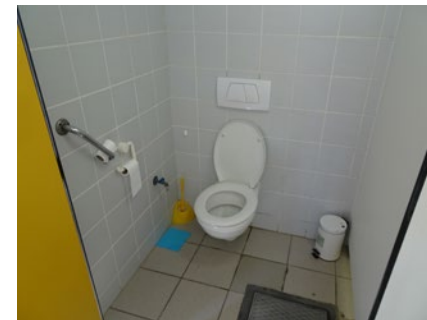

10 Strandpost 2 Duingat

Apart sanitair blok **BETALEND**

Duinenstraat z.n., 8450 Bredene

Toegang

Bereikbaarheid toegang		👉
Drempel aan de toegang		n.v.t.
Breedte deur	70 cm	👎

Toilet

Afmeting toiletruimte	120 x 125 cm	
Bereikbaarheid toilet		n.v.t.
Draaicirkel aan de toiletdeur	150 cm	👍
Breedte toiletdeur	87 cm	👍
Ruimte voor het toilet	58 cm	👎
Ruimte naast het toilet	65 cm	👎
Aantal steunbeugels	1	👎
Wastafel: onderrijdbaar	Beperkt	👉