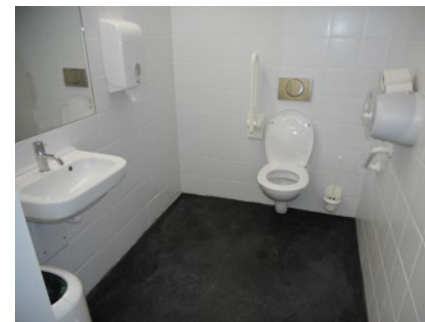

9 Theaterzaal City

Toilet in openbaar gebouw **GRATIS**

Valkestraat 18, 8620 Nieuwpoort

Toegang		
Bereikbaarheid toegang		👍
Drempel aan de toegang		n.v.t.
Breedte deur	86 cm	👍

Toilet		
Afmeting toiletruimte	170 x 200 cm	
Bereikbaarheid toilet	Smalste punt 83cm	👉
Draaicirkel aan de toiletdeur	150 cm	👍
Breedte toiletdeur	88 cm	👍
Ruimte voor het toilet	120 cm	👍
Ruimte naast het toilet	83 cm	👉
Aantal steunbeugels	2	👉
Wastafel: onderrijdbaar	Beperkt	👉