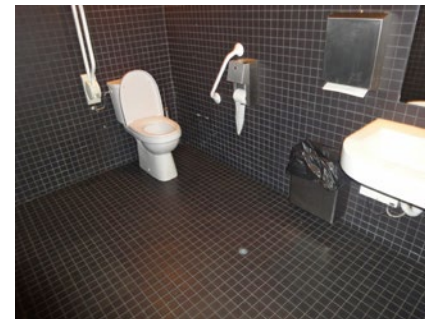

6 Cultuurcafé De Grote Post

Toilet in openbaar gebouw **GRATIS**

Toegang		
Bereikbaarheid toegang		👍
Drempel aan de toegang		n.v.t.
Breedte deur	90 cm	👍
Toilet		
Afmeting toiletruimte	305 x 180 cm	
Bereikbaarheid toilet		n.v.t.
Draaicirkel aan de toiletdeur	150 cm	👍
Breedte toiletdeur	81 cm	👉
Ruimte voor het toilet	140 cm	👍
Ruimte naast het toilet	117 cm	👍
Aantal steunbeugels	2	👉
Wastafel: onderrijdbaar	Ja	👍

Hendrik Serruyslaan 18 A, 8400 Oostende