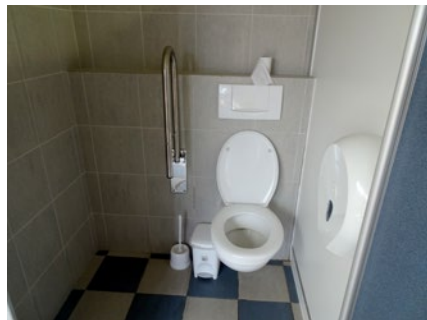

9 Strand Vosseslag

Toilet in openbaar gebouw

BETALEND

Vosseslag z.n., 8420 De Haan (Klemskerke - Vosseslag)

Toegang

Bereikbaarheid toegang		👉
Drempel aan de toegang	7 cm	👉
Breedte deur	90 cm	👍

Toilet

Afmeting toiletruimte	133 x 122 cm	
Bereikbaarheid toilet		n.v.t.
Draaicirkel aan de toiletdeur	140 cm	👉
Breedte toiletdeur	104 cm	👍
Ruimte voor het toilet	50 cm	👎
Ruimte naast het toilet	80 cm	👉
Aantal steunbeugels	1	👉
Wastafel: onderrijdbaar	Beperkt	👉