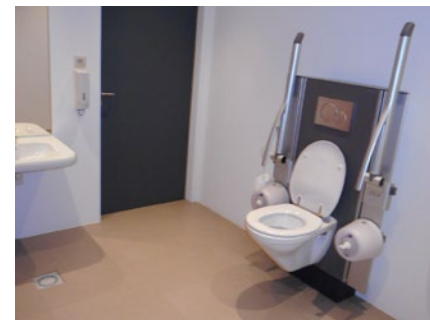

- 1 **CC Scharpoord** - Maxim Willemspad 1, 8300 Knokke
- 2 **Centrale Begraafplaats Westkapelle** - Kalvekeetdijk 181, 8300 Westkapelle
- 3 **Chalet Suisse** - Elisabethlaan 319, 8301 Heist
- 4 **Dienst Toerisme Knokke-Heist** - Zeedijk 660 (t.h.v. Lichttorenplein), 8300 Knokke
- 5 **Sportcentrum Laguna** - Krommedijk 32, 8301 Duinbergen
- 6 **Sportcentrum Molenhoek** - Herenweg 6, 8300 Westkapelle
- 7 **Sporthal Stormmeeuw** - Edward Verheestraat 14, 8300 Knokke
- 8 **Stadhuis Knokke-Heist** - Alfred Verweeplein 1, 8300 Knokke
- 9 **Veiligheidspost** - Zeedijk 660, 8300 Knokke
- 10 **Zeedijk thv De Gemblinnenstraat** - De Gemblinnenstraat z.n., 8301 Heist
- 11 **Zeedijk thv Evenementenstrand** - Evenementenstrand z.n., 8301 Heist
- 12 **Zeedijk thv Vissershuldeplein** - Vissershuldeplein z.n., 8301 Heist
- 13 **Zwin Natuur Park (Educatief Centrum)** - Graaf Léon Lippensdreef 8, 8300 Knokke (buiten kaart)
- 14 **Zwin Natuur Park (Onthaalcentrum)** - Graaf Léon Lippensdreef 8, 8300 Knokke (buiten kaart)

1 **CC Scharpoord**

Maxim Willemspad 1, 8300 Knokke-Heist (Knokke)

Toilet in openbaar gebouw **GRATIS**

Toegang		
Bereikbaarheid toegang		👍
Drempel aan de toegang		n.v.t.
Breedte deur	100 cm	👍
Toilet		
Afmeting toiletruimte	259 x 220 cm	
Bereikbaarheid toilet		n.v.t.
Draaicirkel aan de toiletdeur	150 cm	👍
Breedte toiletdeur	90 cm	👍
Ruimte voor het toilet	146 cm	👍
Ruimte naast het toilet	145 cm	👍
Aantal steunbeugels	2	👍
Wastafel: onderrijdbaar	Ja	👍