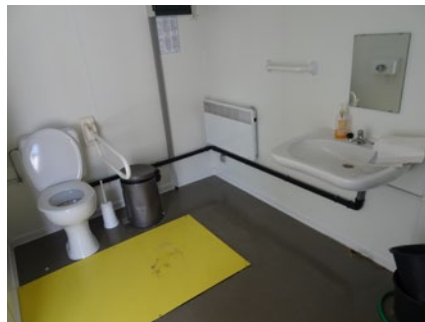

8 Strand Leopoldplein (Zon, zee... zorgeloos)

Apart sanitair blok **GRATIS**

Zeedijk z.n.,
8620 Nieuwpoort

Toegang		
Bereikbaarheid toegang		👍
Drempel aan de toegang	3 cm	👉
Breedte deur	90 cm	👍

Toilet		
Afmeting toiletruimte	280 x 250 cm	
Bereikbaarheid toilet		n.v.t.
Draaicirkel aan de toiletdeur	150 cm	👍
Breedte toiletdeur	90 cm	👍
Ruimte voor het toilet	120 cm	👍
Ruimte naast het toilet	90 cm	👍
Aantal steunbeugels	2	👍
Wastafel: onderrijdbaar	Ja	👍