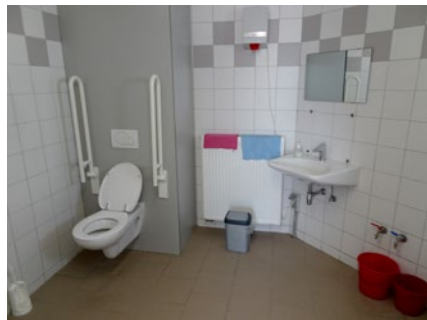

11 Strand Wenduine

Apart sanitair blok **BETALEND**

Demeyhelling z.n., 8420 De Haan (Wenduine)

Toegang

Bereikbaarheid toegang		👉
Drempel aan de toegang		n.v.t.
Breedte deur	86 cm	👍

Toilet

Afmeting toiletruimte	240 x 200 cm	
Bereikbaarheid toilet		n.v.t.
Draaicirkel aan de toiletdeur	120 cm	👉
Breedte toiletdeur	90 cm	👍
Ruimte voor het toilet	127 cm	👍
Ruimte naast het toilet	120 cm	👍
Aantal steunbeugels	2	👍
Wastafel: onderrijdbaar	Ja	👍