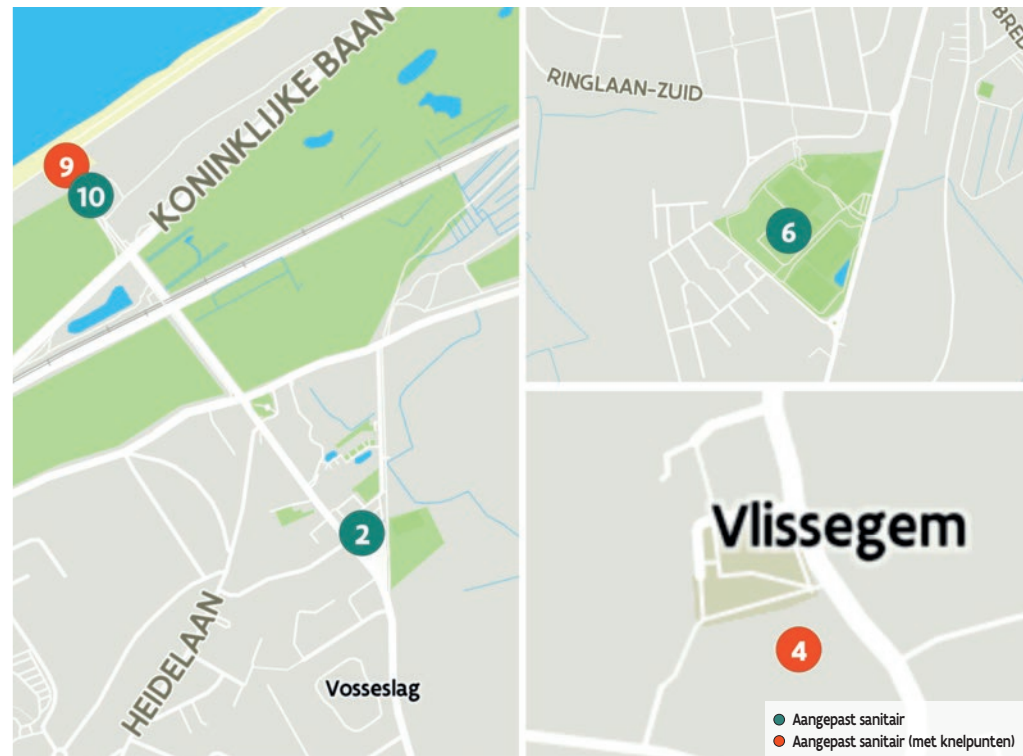

6 Sporthal De Landdijk

Evendijk-Oost 246, 8380 Brugge (Zeebrugge)

Toilet in openbaar gebouw **GRATIS**

Toegang		
Bereikbaarheid toegang		👉
Drempel aan de toegang	4 cm	👉
Breedte deur	90 cm	👍

Toilet		
Afmeting toiletruimte	149 x 179 cm	
Bereikbaarheid toilet		n.v.t.
Draaicirkel aan de toiletdeur	138 cm	👉
Breedte toiletdeur	88 cm	👍
Ruimte voor het toilet	98 cm	👉
Ruimte naast het toilet	86 cm	👉
Aantal steunbeugels	2	👍
Wastafel: onderrijdbaar	Nee	👉

- 1 **Begraafplaats Wenduine** - Uitkerksestraat 1, 8420 Wenduine
- 2 **Gemeenschapscentrum 't Schelpestik** - Vosseslag 131, 8420 Klemskerke (Vosseslag)
- 3 **Gemeentehuis De Haan** - Leopoldlaan 24, 8420 De Haan
- 4 **Kerk Vlissegem** - Warvinge 22, 8421 Vlissegem
- 5 **Molenaarshuys** - Ringlaan 89a, 8420 Wenduine
- 6 **Sportcentrum Haneveld** - Nieuwe Steenweg 74, 8420 De Haan
- 7 **Strand Centrum** - Leopoldlaan z.n., 8420 De Haan
- 8 **Strand Centrum (Zon, zee... zorgeloos)** - Leopoldlaan z.n., 8420 De Haan
- 9 **Strand Vosseslag** - Vosseslag z.n., 8420 Klemskerke (Vosseslag)
- 10 **Strand Vosseslag (Zon, zee... zorgeloos)** - Vosseslag z.n., 8420 Klemskerke (Vosseslag)
- 11 **Strand Wenduine** - Demeyhelling z.n., 8420 Wenduine
- 12 **Strand Wenduine (Zon, zee... zorgeloos)** - Demeyhelling z.n., 8420 Wenduine
- 13 **Watersportinfrastructuur Windhaan** - Zeedijk 50, 8421 Vlissegem
- 14 **Wrakhoutbrug Harendijke** - Blankenbergsesteenweg z.n., 8420 Wenduine
- 15 **Zwarte Kiezel** - Zwarte Kiezel z.n., 8421 Vlissegem
- 16 **Zwembad Wielingen** - Graaf Jansdijk 18, 8420 Wenduine