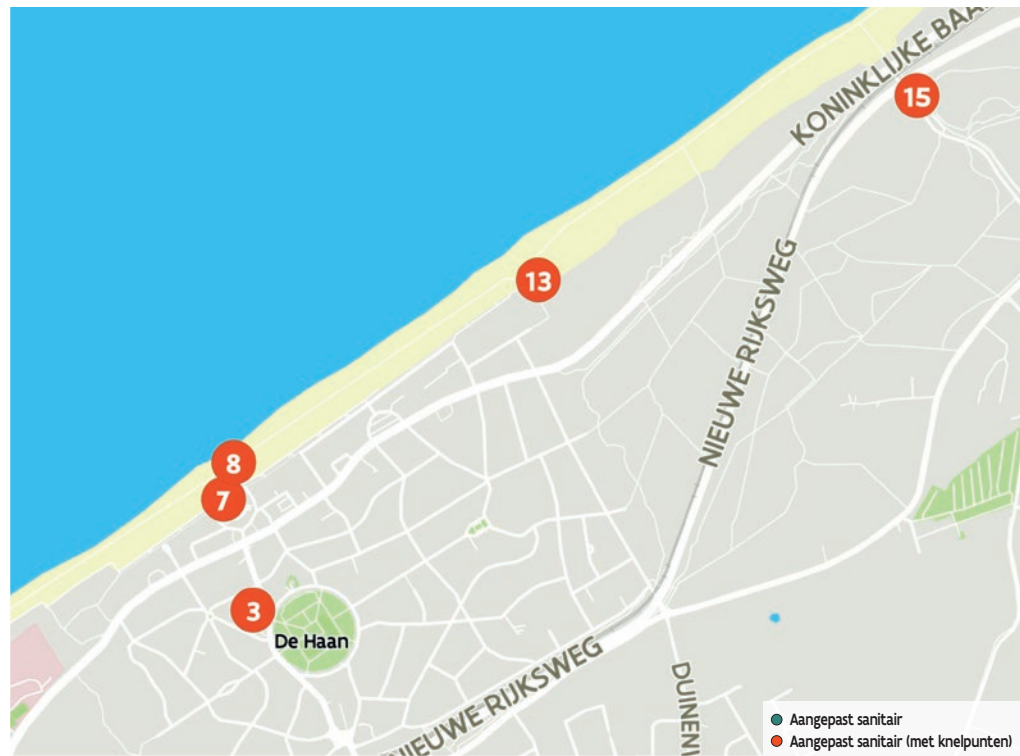

- 1 **Begraafplaats Wenduine** - Uitkerksestraat 1, 8420 Wenduine
- 2 **Gemeenschapscentrum 't Schelpestik** - Vosseslag 131, 8420 Klemskerke (Vosseslag)
- 3 **Gemeentehuis De Haan** - Leopoldlaan 24, 8420 De Haan
- 4 **Kerk Vlissegem** - Warvinge 22, 8421 Vlissegem
- 5 **Molenaarshuys** - Ringlaan 89a, 8420 Wenduine
- 6 **Sportcentrum Haneveld** - Nieuwe Steenweg 74, 8420 De Haan
- 7 **Strand Centrum** - Leopoldlaan z.n., 8420 De Haan
- 8 **Strand Centrum (Zon, zee... zorgeloos)** - Leopoldlaan z.n., 8420 De Haan
- 9 **Strand Vosseslag** - Vosseslag z.n., 8420 Klemskerke (Vosseslag)
- 10 **Strand Vosseslag (Zon, zee... zorgeloos)** - Vosseslag z.n., 8420 Klemskerke (Vosseslag)
- 11 **Strand Wenduine** - Demeyhelling z.n., 8420 Wenduine
- 12 **Strand Wenduine (Zon, zee... zorgeloos)** - Demeyhelling z.n., 8420 Wenduine
- 13 **Watersportinfrastructuur Windhaan** - Zeedijk 50, 8421 Vlissegem
- 14 **Wrakhoutbrug Harendijke** - Blankenbergsesteenweg z.n., 8420 Wenduine
- 15 **Zwarte Kiezel** - Zwarte Kiezel z.n., 8421 Vlissegem
- 16 **Zwembad Wielingen** - Graaf Jansdijk 18, 8420 Wenduine