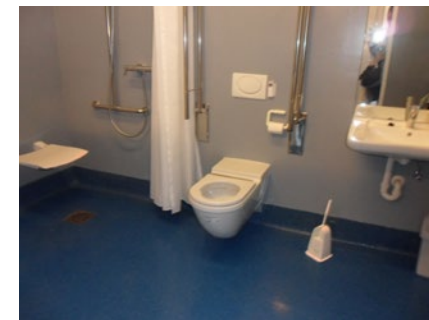

1 Badengebouw

Apart sanitair blok **BETALEND**

Zeedijk z.n., 8380 Brugge (Zeebrugge)

Toegang		
Bereikbaarheid toegang		👍
Drempel aan de toegang	n.v.t.	n.v.t.
Breedte deur	90 cm	👍
Toilet		
Afmeting toiletruimte	167 x 237 cm	
Bereikbaarheid toilet	n.v.t.	n.v.t.
Draaicirkel aan de toiletdeur	150 cm	👍
Breedte toiletdeur	90 cm	👍
Ruimte voor het toilet	170 cm	👍
Ruimte naast het toilet	90 cm	👍
Aantal steunbeugels	2	👍
Wastafel: onderrijdbaar	Beperkt	👎

2 Badengebouw (Zon, zee... zorgeloos)

Toilet in openbaar gebouw **BETALEND**

Zeedijk z.n.,
8380 Brugge (Zeebrugge)

Toegang		
Bereikbaarheid toegang		👎
Drempel aan de toegang		n.v.t.
Breedte deur	90 cm	👍
Toilet		
Afmeting toiletruimte	315 x 210 cm	
Bereikbaarheid toilet		n.v.t.
Draaicirkel aan de toiletdeur	150 cm	👍
Breedte toiletdeur	90 cm	👍
Ruimte voor het toilet	120 cm	👍
Ruimte naast het toilet	90 cm	👍
Aantal steunbeugels	2	👍
Wastafel: onderrijdbaar	Ja	👍