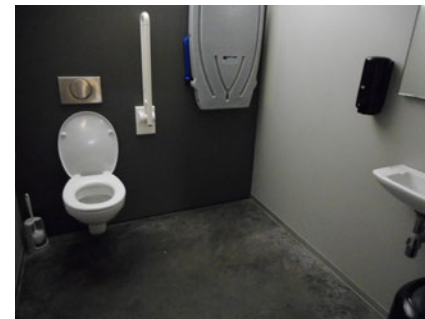

4 Meeting- en Eventcentrum Staf Versluys

Toilet in openbaar gebouw **GRATIS**

Kapelstraat 76,
8450 Bredene

Toegang		
Bereikbaarheid toegang		👍
Drempel aan de toegang		n.v.t.
Breedte deur	90 cm	👍

Toilet		
Afmeting toiletruimte	165 x 220 cm	
Bereikbaarheid toilet		n.v.t.
Draaicirkel aan de toiletdeur	150 cm	👍
Breedte toiletdeur	87 cm	👍
Ruimte voor het toilet	120 cm	👍
Ruimte naast het toilet	90 cm	👍
Aantal steunbeugels	1	👉
Wastafel: onderrijdbaar	Beperkt	👉