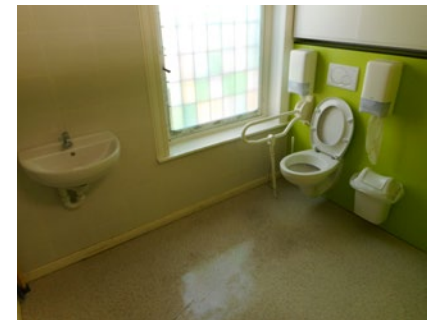

8 Onze-Lieve-Vrouwekerk

Apart sanitair blok **GRATIS**

Zeelaan z.n., 8660 De Panne

Toegang

Bereikbaarheid toegang		👎
Drempel aan de toegang		n.v.t.
Breedte deur	90 cm	👍

Toilet

Afmeting toiletruimte	245 x 170 cm	
Bereikbaarheid toilet		n.v.t.
Draaicirkel aan de toiletdeur	110 cm	👎
Breedte toiletdeur	90 cm	👍
Ruimte voor het toilet	112 cm	👎
Ruimte naast het toilet	108 cm	👍
Aantal steunbeugels	1	👎
Wastafel: onderrijdbaar	Beperkt	👎