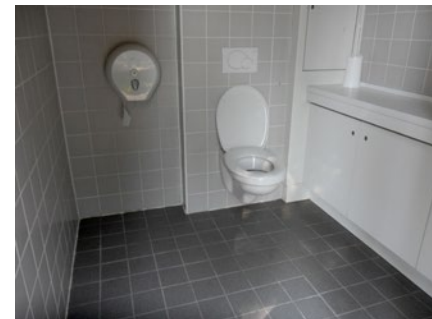

- 1 **Dorpsplaats Wulpen** - Dorpplaats z.n., 8670 Wulpen
- 2 **Golf Ter Hille** - Nieuwstraat , 8670 Oostduinkerke
- 3 **Infokantoor Sint-Idesbald** - Zeedijk 26 A, 8670 Koksijde (Sint-Idesbald)
- 4 **Kerkepannezaal** - Strandlaan 128, 8670 Koksijde
- 5 **Kiosk Casinoplein** - Zeelaan 303, 8670 Koksijde
- 6 **Ster der zee Sint-Idesbald** - Sloepenlaan z.n., 8670 Koksijde (Sint-Idesbald)
- 7 **Strandbad Oostduinkerke** - Zeedijk 442 A, 8670 Oostduinkerke
- 8 **Stranddienstencentrum (Horloge)** - Zeedijk 295, 8670 Koksijde
- 9 **Surfclub Windekind** - Zuidenwindhelling 1, 8670 Oostduinkerke (buiten kaart)
- 10 **Wepionstraat** - Wepionstraat z.n., 8670 Oostduinkerke
- 11 **Witte Brug** - Witte Brug 92, 8670 Koksijde
- 12 **Zeedijk Koksijde** - Vredestraat - Vredestraat z.n., 8670 Koksijde

1 Dorpsplaats Wulpen

Apart sanitair blok **GRATIS**

Dorpplaats z.n., 8670 Koksijde (Wulpen)

Toegang		
Bereikbaarheid toegang		👍
Drempel aan de toegang		n.v.t.
Breedte deur	85 cm	👍
Toilet		
Afmeting toiletruimte	190 x 198 cm	
Bereikbaarheid toilet		n.v.t.
Draaicirkel aan de toiletdeur	150 cm	👍
Breedte toiletdeur	85 cm	👍
Ruimte voor het toilet	120 cm	👍
Ruimte naast het toilet	90 cm	👍
Aantal steunbeugels	0	👎
Wastafel: onderrijdbaar		n.v.t.