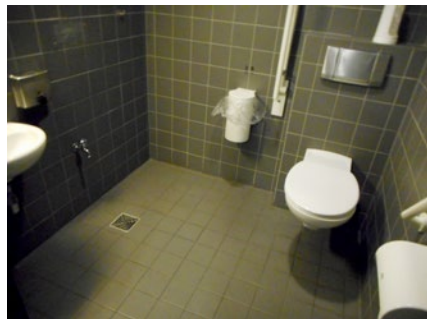

3 Bibliotheek Kris Lambert

Toilet in openbaar gebouw GRATIS

Toegang		
Bereikbaarheid toegang		👍
Drempel aan de toegang		n.v.t.
Breedte deur	135 cm	👉
Toilet		
Afmeting toiletruimte	170 x 200 cm	
Bereikbaarheid toilet		n.v.t.
Draaicirkel aan de toiletdeur	150 cm	👍
Breedte toiletdeur	86 cm	👍
Ruimte voor het toilet	103 cm	👉
Ruimte naast het toilet	90 cm	👍
Aantal steunbeugels	2	👉
Wastafel: onderrijdbaar	Beperkt	👉

Wellingtonstraat 7, 8400 Oostende