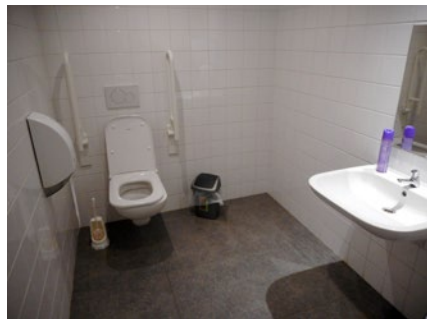

2 Bibliotheek Middelkerke

Toilet in openbaar gebouw **GRATIS**

Populierenlaan 16, 8430 Middelkerke

Toegang		
Bereikbaarheid toegang		👍
Drempel aan de toegang		n.v.t.
Breedte deur	150 cm	👍

Toilet		
Afmeting toiletruimte	176 x 195 cm	
Bereikbaarheid toilet		n.v.t.
Draaicirkel aan de toiletdeur	150 cm	👍
Breedte toiletdeur	87 cm	👍
Ruimte voor het toilet	120 cm	👍
Ruimte naast het toilet	110 cm	👍
Aantal steunbeugels	2	👍
Wastafel: onderrijdbaar	Ja	👍