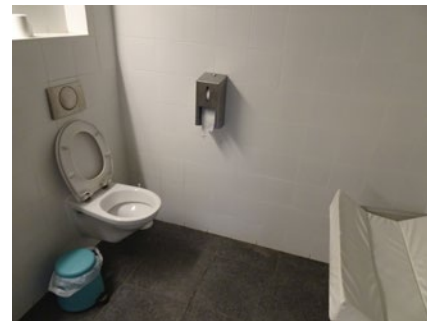

8 Strandpost 1 Turkeyen (Surfclub Twins)

Apart sanitair blok **GRATIS**

Driftweg /
Parklaan 69, 8450 Bredene

Toegang

Bereikbaarheid toegang		👎
Drempel aan de toegang	17 cm	👎
Breedte deur	86 cm	👍

Toilet

Afmeting toiletruimte	207 x 157 cm	
Bereikbaarheid toilet		n.v.t.
Draaicirkel aan de toiletdeur	150 cm	👍
Breedte toiletdeur	100 cm	👍
Ruimte voor het toilet	150 cm	👍
Ruimte naast het toilet	91 cm	👍
Aantal steunbeugels	0	👎
Wastafel: onderrijdbaar	1	👎