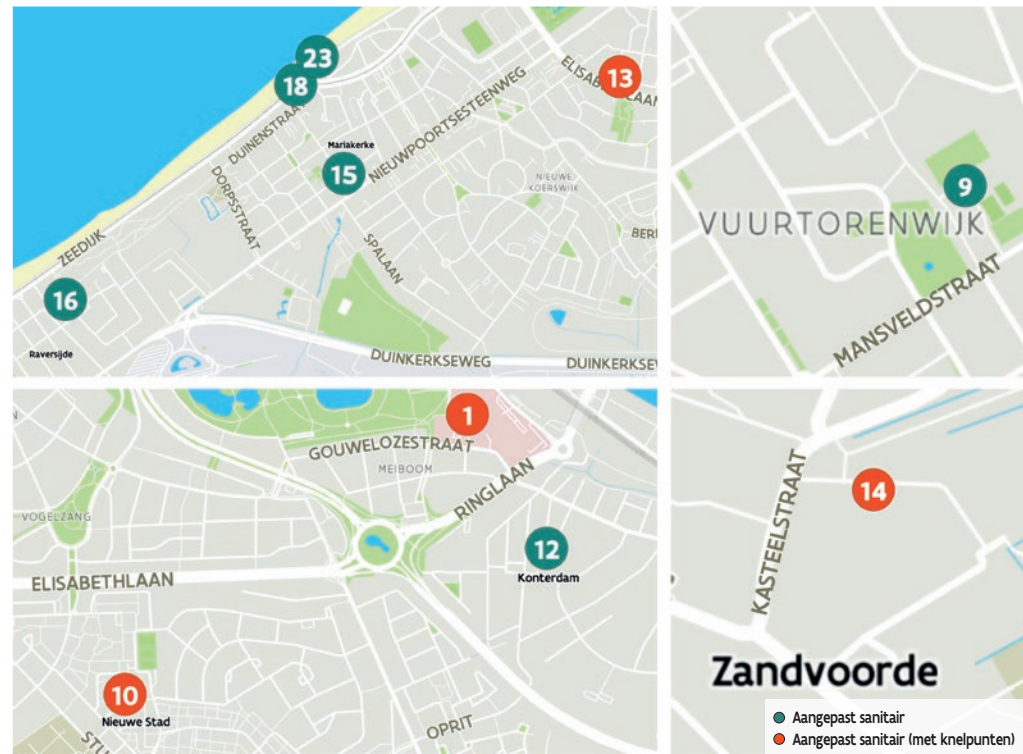

10 WZC De Zathe

Toilet in openbaar gebouw **GRATIS**

Onze Lieve Vrouwstraat 18, 8620 Nieuwpoort

Toegang		
Bereikbaarheid toegang		👉
Drempel aan de toegang		n.v.t.
Breedte deur	90 cm	👍
Toilet		
Afmeting toiletruimte	168 x 208 cm	
Bereikbaarheid toilet		n.v.t.
Draaicirkel aan de toiletdeur	150 cm	👍
Breedte toiletdeur	96 cm	👍
Ruimte voor het toilet	150 cm	👍
Ruimte naast het toilet	0 cm	👎
Aantal steunbeugels	1	👉
Wastafel: onderrijdbaar	Ja	👍

- 1 **AZ Damiaan - Heilig Hart** - Gouwelozestraat 100, 8400 Oostende
- 2 **AZ Sint-Jan Campus Henri Serruys** - Kairostraat 84, 8400 Oostende
- 3 **Bibliotheek Kris Lambert** - Wellingtonstraat 7, 8400 Oostende
- 4 **Buurthuis Oud Hospitaal** - Amsterdamstraat 61, 8400 Oostende
- 5 **Campus Edith Cavell** - Edith Cavellstraat 15, 8400 Oostende
- 6 **Cultuurcafé De Grote Post** - Hendrik Serruyslaan 18 A, 8400 Oostende
- 7 **Kappellebrug** - Mercatorjachthaven z.n., 8400 Oostende
- 8 **Montgomerykaai - Klein strand** - Montgomerykaai z.n., 8400 Oostende
- 9 **OC De Ballon** - Mansveldstraat 9, 8400 Oostende (Vuurtorenwijk)
- 10 **OC De Blomme** - Chrysantenstraat 30, 8400 Oostende
- 11 **OC De Boeie** - Kerkstraat 35, 8400 Oostende
- 12 **OC De Schaperye** - Steenovenstraat 86, 8400 Oostende
- 13 **OC De Schelpe** - Schelpenstraat 20, 8400 Oostende
- 14 **OC 't Kasteeltje** - Kasteelstraat 22 B, 8400 Zandvoorde
- 15 **OC 't Viooltje** - Violierenlaan 3B 3 B, 8400 Oostende
- 16 **OC Ter Yde** - Duinenstraat 182, 8400 Oostende
- 17 **Oosteroever thv overzet** - Wandelaarskaai z.n., 8400 Oostende
- 18 **Strand Diksmuidestraat (Zon, zee... zorgeloos)** - Diksmuidestraat z.n., 8400 Oostende