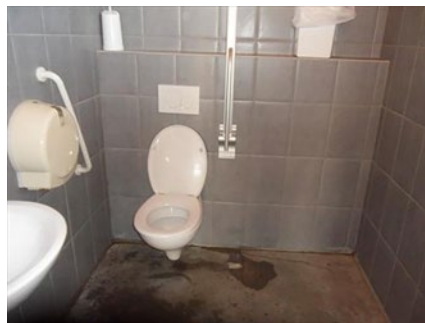

12 Zeedijk Koksijde - Vredestraat

Apart sanitair blok **GRATIS**

Vredestraat z.n., 8670 Koksijde

Toegang		
Bereikbaarheid toegang		👍
Drempel aan de toegang		n.v.t.
Breedte deur	81 cm	👉
Toilet		
Afmeting toiletruimte	170 x 190 cm	
Bereikbaarheid toilet		n.v.t.
Draaicirkel aan de toiletdeur	150 cm	👍
Breedte toiletdeur	87 cm	👍
Ruimte voor het toilet	80 cm	👎
Ruimte naast het toilet	100 cm	👍
Aantal steunbeugels	2	👉
Wastafel: onderrijdbaar	Ja	👍