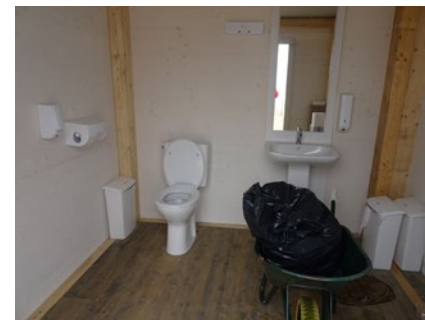

23 Strandbar Marie-K

Apart sanitair blok **BETALEND**

Zeedijk 190, 8400 Oostende

Toegang

Bereikbaarheid toegang		👉
Drempel aan de toegang	2 cm	👍
Breedte deur	100 cm	👍

Toilet

Afmeting toiletruimte	220 x 250 cm	
Bereikbaarheid toilet		n.v.t.
Draaicirkel aan de toiletdeur	140 cm	👉
Breedte toiletdeur	100 cm	👍
Ruimte voor het toilet	160 cm	👍
Ruimte naast het toilet	120 cm	👍
Aantal steunbeugels	2	👍
Wastafel: onderrijdbaar	Ja	👍