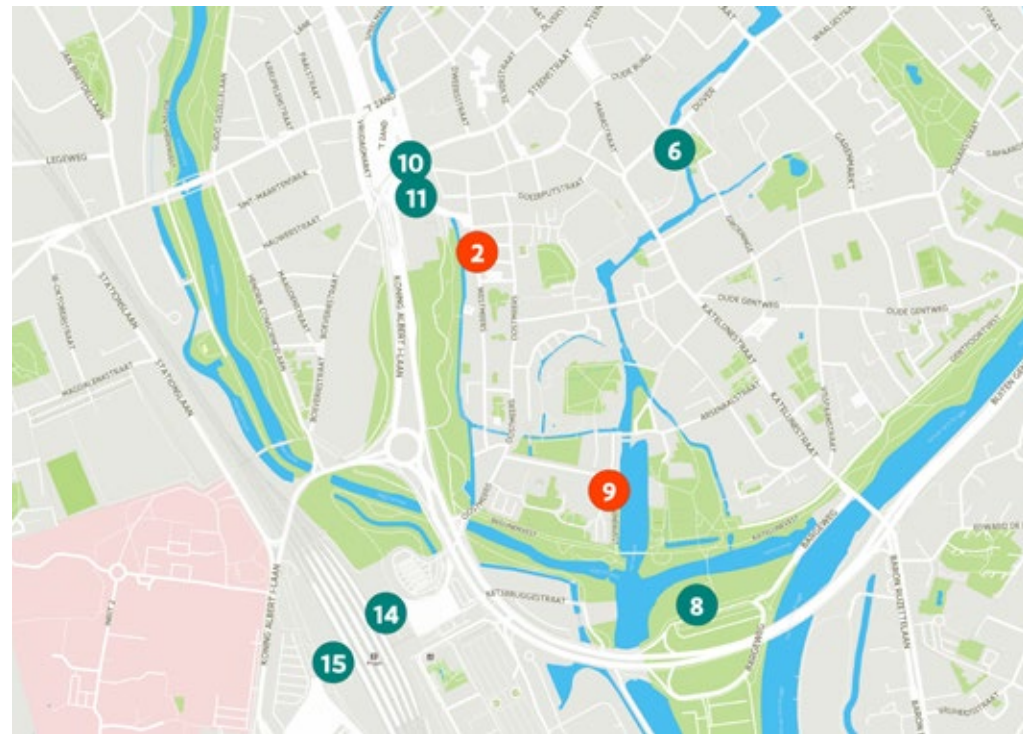

# Overzicht verdeling Brugge

## LEGENDE VOORBEELDKAART PER DEELGEMEENTE

● **Aangepast sanitair**  
Toilettes accessibles  
Accessible toilets  
Behindertentoiletten

● **Aangepast sanitair (met knelpunten)**  
Toilettes accessibles (avec obstacles)  
Accessible toilets (with obstacles)  
Behindertentoiletten (mit Hindernissen)

- 0 **Changing place Provinciaal Hof (2024)** - Markt 3, 8000 Brugge
- 1 **Bibliotheek De Biekorf** - Kuipersstraat 3, 8000 Brugge
- 2 **Bibliotheek Lode Zielens** - Westmeers 33, 8000 Brugge
- 3 **Dienstencentrum De Balsemboom** - Ganzenstraat 33, 8000 Brugge
- 4 **Dienstencentrum 't Reitje** - Annuntiatenstraat 34, 8000 Brugge
- 5 **Dienstencentrum 't Werftje** - Werfstraat 88, 8000 Brugge
- 6 **Gruuthusemuseum** - Dijver 17C, 8000 Brugge
- 7 **Infokantoor Markt (Historium)** - Markt 1, 8000 Brugge
- 8 **Kanaaleiland** - Bargeweg z.n., 8000 Brugge
- 9 **Minnewater** - Begijnenvest 1, 8000 Brugge
- 10 **Parking 't Zand (bovengronds)** - 't Zand 21, 8000 Brugge
- 11 **Parking 't Zand (ondergronds)** - 't Zand 21, 8000 Brugge
- 12 **SNT volwassenenonderwijs** - Langerei 26, 8000 Brugge
- 13 **Stadshallen** - Markt 7, 8000 Brugge
- 14 **Station Brugge (Centrum - Stationsplein)** - Stationsplein z.n., 8000 Brugge
- 15 **Station Brugge (Sint-Michiels - Spoorwegstraat)** - Balkonrotonde, 8000 Brugge
- 16 **Stedelijk Conservatorium** - Sint-Jakobsstraat 23, 8000 Brugge