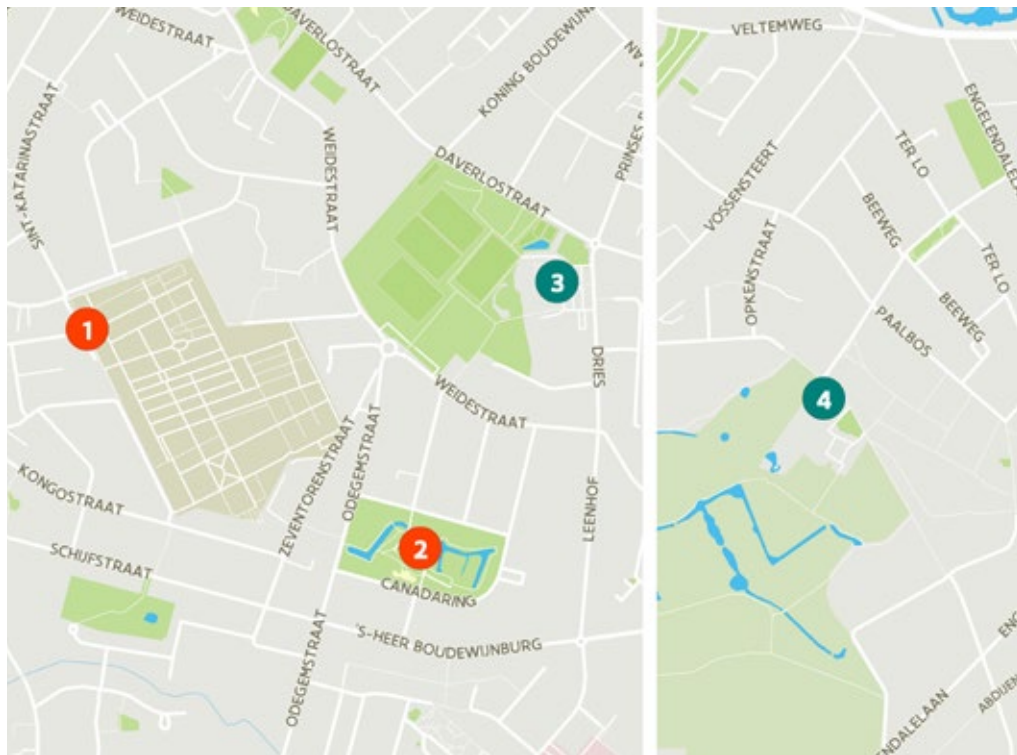

### 4 Sportcomplex Xaverianen

Toilet in openbaar gebouw **GRATIS**

Xaverianenstraat 3, 8200 Sint-Michiels

- 1 **Centrale Begraafplaats Assebroek** - Kleine Kerkhofstraat 63, 8310 Assebroek
- 2 **Kinderboerderij De Zeven Torentjes** - Canadaring 40, 8310 Assebroek
- 3 **Wijkcentrum Daverlo Assebroek** - Dries 2, 8310 Assebroek
- 4 **Hoeve Hangerijn** - Gemeeneweideweg-Zuid 113, 8310 Assebroek