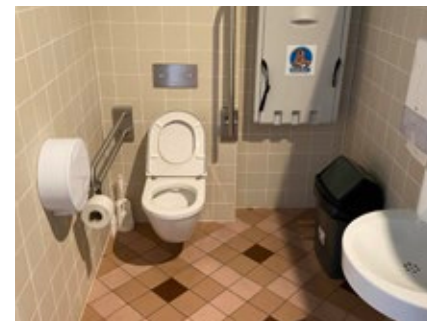

## 6 Gruuthusemuseum

Toilet in openbaar gebouw **GRATIS**

Dijver 17 C, 8000 Brugge