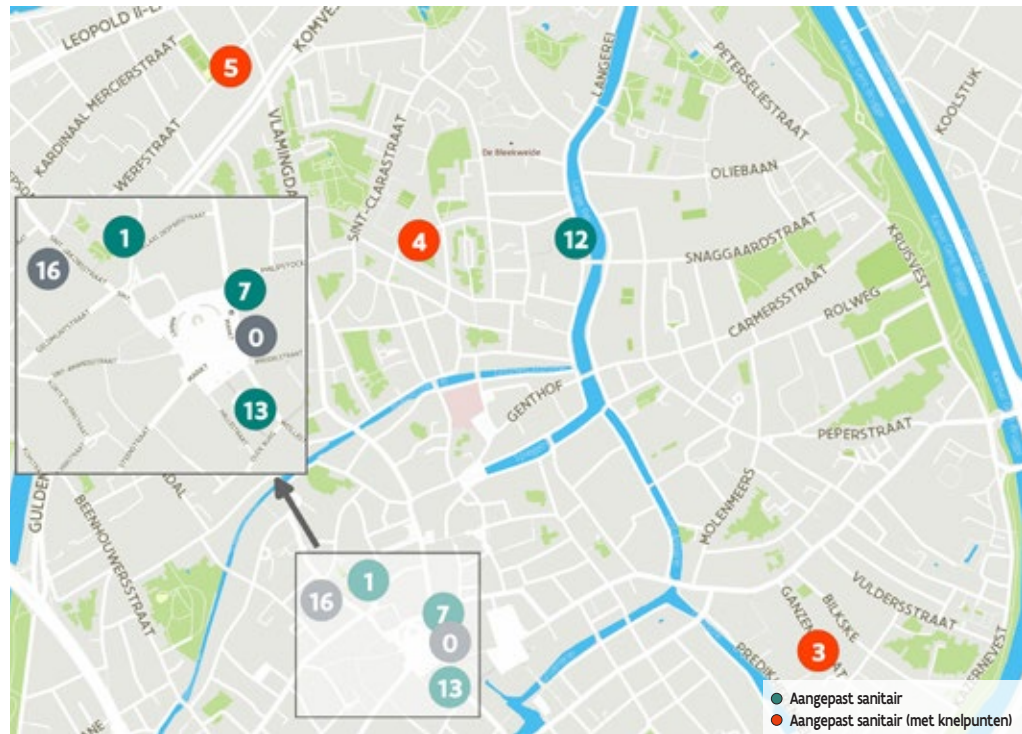

# Overzicht verdeling Brugge

## LEGENDE VOORBEELDKAART PER DEELGEMEENTE

● **Aangepast sanitair**  
Toilettes accessibles  
Accessible toilets  
Behindertentoiletten

● **Aangepast sanitair (met knelpunten)**  
Toilettes accessibles (avec obstacles)  
Accessible toilets (with obstacles)  
Behindertentoiletten (mit Hindernissen)

- 0 **Changing place Provinciaal Hof (2024)** - Markt 3, 8000 Brugge
- 1 **Bibliotheek De Biekorf** - Kuipersstraat 3, 8000 Brugge
- 2 **Bibliotheek Lode Zielens** - Westmeers 33, 8000 Brugge
- 3 **Dienstencentrum De Balsemboom** - Ganzenstraat 33, 8000 Brugge
- 4 **Dienstencentrum 't Reitje** - Annuntiatenstraat 34, 8000 Brugge
- 5 **Dienstencentrum 't Werftje** - Werfstraat 88, 8000 Brugge
- 6 **Gruuthusemuseum** - Dijver 17C, 8000 Brugge
- 7 **Infokantoor Markt (Historium)** - Markt 1, 8000 Brugge
- 8 **Kanaaleiland** - Bargeweg z.n., 8000 Brugge
- 9 **Minnewater** - Begijnenvest 1, 8000 Brugge
- 10 **Parking 't Zand (bovengronds)** - 't Zand 21, 8000 Brugge
- 11 **Parking 't Zand (ondergronds)** - 't Zand 21, 8000 Brugge
- 12 **SNT volwassenenonderwijs** - Langerei 26, 8000 Brugge
- 13 **Stadshallen** - Markt 7, 8000 Brugge
- 14 **Station Brugge (Centrum - Stationsplein)** - Stationsplein z.n., 8000 Brugge
- 15 **Station Brugge (Sint-Michiels - Spoorwegstraat)** - Balkonrotonde, 8000 Brugge
- 16 **Stedelijk Conservatorium** - Sint-Jakobsstraat 23, 8000 Brugge