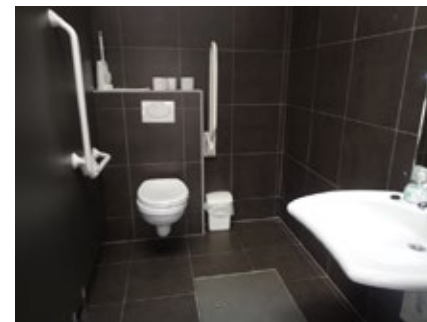

## 12 SNT volwassenenonderwijs

Toilet in openbaar gebouw **GRATIS**

Langerei 26, 8000 Brugge

Toegang		
Bereikbaarheid toegang		👎
Drempel aan de toegang		n.v.t.
Breedte deur	90 cm	👍

Toilet		
Afmeting toiletruimte	150 x 220 cm	
Bereikbaarheid toilet		n.v.t.
Draaicirkel aan de toiletdeur	150 cm	👍
Breedte toiletdeur	85 cm	👍
Ruimte voor het toilet	150 cm	👍
Ruimte naast het toilet	93 cm	👍
Aantal steunbeugels	2	👍
Wastafel: onderrijdbaar	Ja	👍

## 13 Stadshallen

Toilet in openbaar gebouw **BETALEND**

Markt 7, 8000 Brugge

Toegang		
Bereikbaarheid toegang		👉
Drempel aan de toegang	2 cm	👍
Breedte deur	90 cm	👍

Toilet		
Afmeting toiletruimte	220 x 160 cm	
Bereikbaarheid toilet		n.v.t.
Draaicirkel aan de toiletdeur	150 cm	👍
Breedte toiletdeur	89 cm	👍
Ruimte voor het toilet	144 cm	👍
Ruimte naast het toilet	103 cm	👍
Aantal steunbeugels	2	👍
Wastafel: onderrijdbaar	Ja	👍