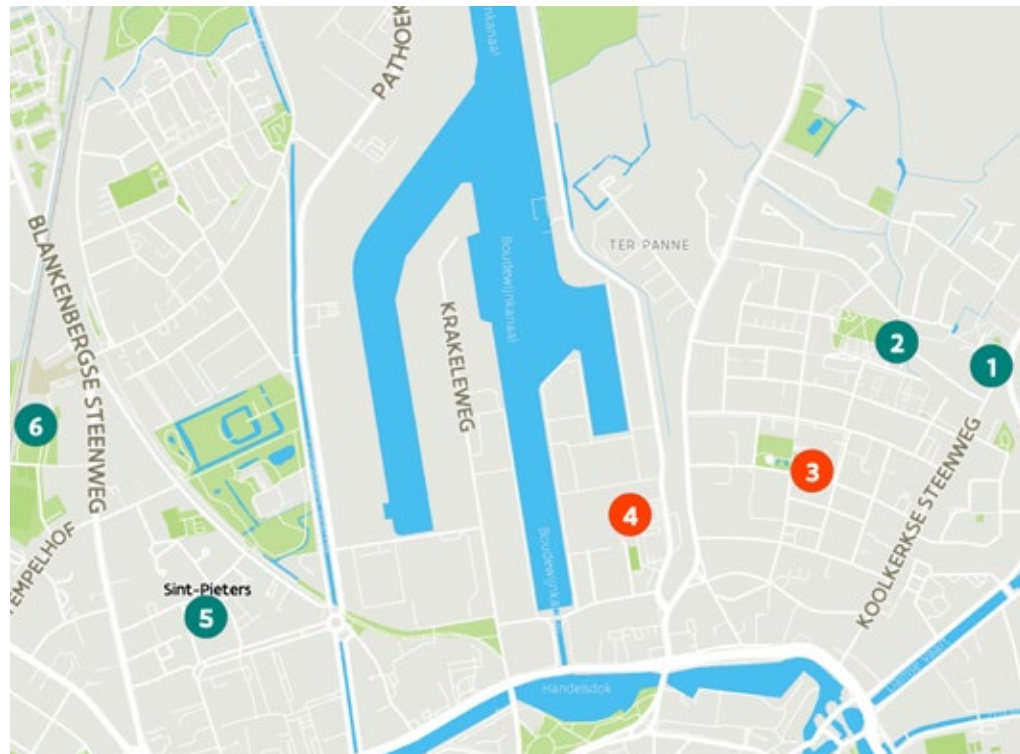

1 **Gemeenschapshuis Sint-Kruis** - Moerkerkse Steenweg 190, 8310 Sint-Kruis

2 **Zwembad Interbad** - Veltemweg 35, 8310 Sint-Kruis

## 1 Gemeenschapshuis Sint-Kruis

Toilet in openbaar gebouw **GRATIS**

Moerkerkse Steenweg 190,  
8310 Sint-Kruis

Toegang		
Bereikbaarheid toegang		👍
Drempel aan de toegang	2 cm	👍
Breedte deur	160 cm	👍
Toilet		
Afmeting toiletruimte	186 x 143 cm	
Bereikbaarheid toilet	Smalste punt 83 cm	👎
Draaicirkel aan de toiletdeur	95 cm	👎
Breedte toiletdeur	77 cm	👎
Ruimte voor het toilet	56 cm	👎
Ruimte naast het toilet	126 cm	👍
Aantal steunbeugels	2	👍
Wastafel: onderrijdbaar	Nee	👎

- 1 **Hoeve De Grendel** - Koolkerkse Steenweg 199, 8000 Koolkerke
- 2 **Buurthuis Sint-Jozef** - Landjuwelenstraat 43, 8000 Sint-Jozef
- 3 **Dienstencentrum De Garve** - Pannebekerstraat 33, 8000 Sint-Jozef
- 4 **Entrepot** - Binnenweg 4, 8000 Sint-Pieters
- 5 **Dienstencentrum Den Heerd** - Beekweg 8, 8000 Sint-Pieters
- 6 **Sportdomein Tempelhof Sint-Pieters** - Tempelhof 57, 8000 Sint-Pieters