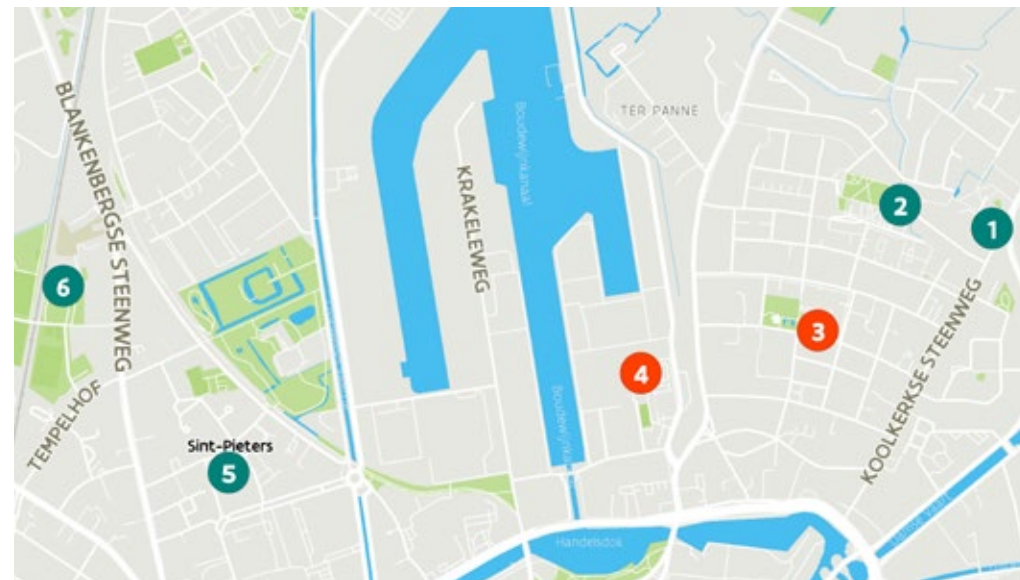

LEGENDE VOORBEELDKAART PER DEELGEMEENTE

● **Aangepast sanitair**
Toilettes accessibles
Accessible toilets
Behindertentoiletten

● **Aangepast sanitair (met knelpunten)**
Toilettes accessibles (avec obstacles)
Accessible toilets (with obstacles)
Behindertentoiletten (mit Hindernissen)