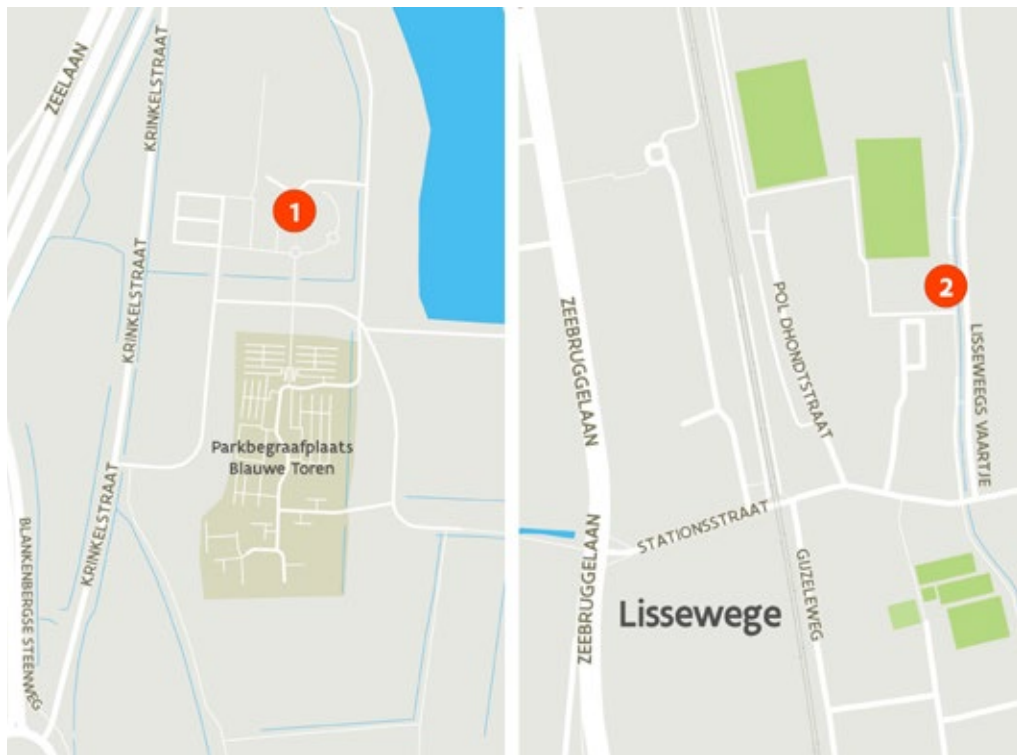

## 5 Dienstencentrum Den Heerd

Toilet in openbaar gebouw **GRATIS**

Beekweg 8, 8000 Sint-Pieters

Toegang		
Bereikbaarheid toegang		👍
Drempel aan de toegang		n.v.t.
Breedte deur	90 cm	👍
Toilet		
Afmeting toiletruimte	240 x 157 cm	
Bereikbaarheid toilet		n.v.t.
Draaicirkel aan de toiletdeur	150 cm	👍
Breedte toiletdeur	90 cm	👍
Ruimte voor het toilet	165 cm	👍
Ruimte naast het toilet	100 cm	👍
Aantal steunbeugels	2	👍
Wastafel: onderrijdbaar	Beperkt	👎

- 1 **Crematorium** - Zeelaan 2, 8380 Lissewege
- 2 **Dienstencentrum Levensvreugde** - Lisseweegs Vaartje 43, 8380 Lissewege