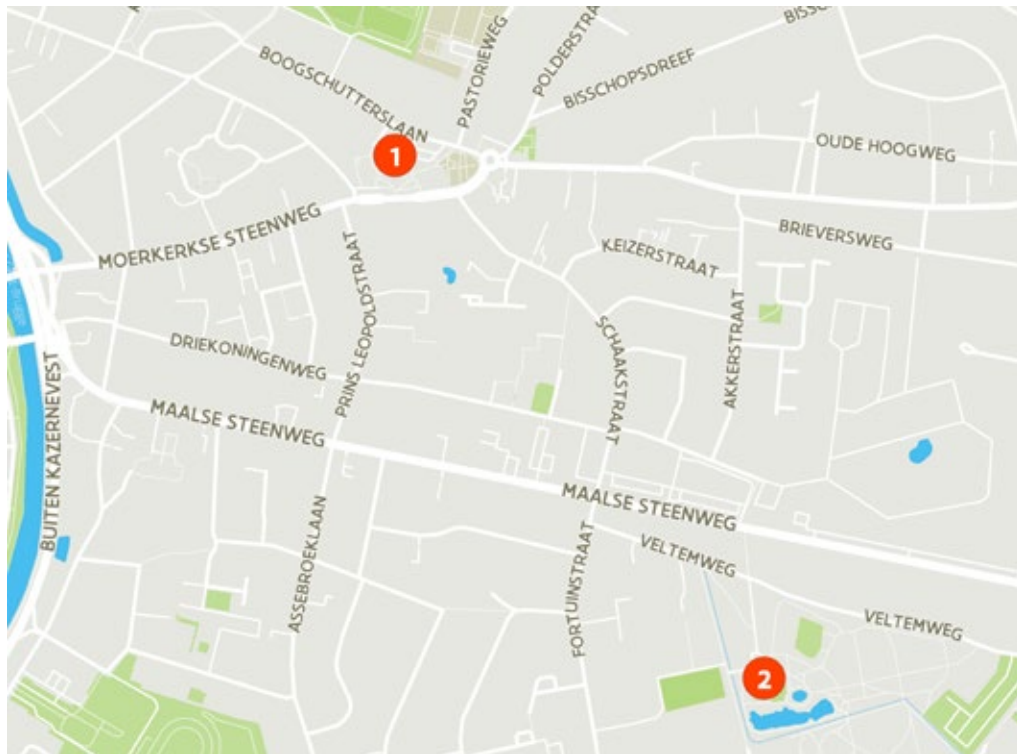

### 3 Wijkcentrum Daverlo Assebroek

Toilet in openbaar gebouw **GRATIS**

Dries 2, 8310 Assebroek

Toegang		
Bereikbaarheid toegang		👍
Drempel aan de toegang		n.v.t.
Breedte deur	90 cm	👍
Toilet		
Afmeting toiletruimte	212 x 165 cm	
Bereikbaarheid toilet		n.v.t.
Draaicirkel aan de toiletdeur	150 cm	👍
Breedte toiletdeur	90 cm	👍
Ruimte voor het toilet	156 cm	👍
Ruimte naast het toilet	98 cm	👍
Aantal steunbeugels	2	👍
Wastafel: onderrijdbaar	Ja	👍

1 **Gemeenschapshuis Sint-Kruis** - Moerkerkse Steenweg 190, 8310 Sint-Kruis

2 **Zwembad Interbad** - Veltemweg 35, 8310 Sint-Kruis