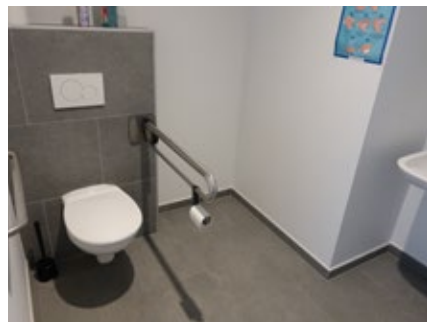

5 Dienstencentrum Den Heerd

Toilet in openbaar gebouw **GRATIS**

Beekweg 8, 8000 Sint-Pieters

Toegang		
Bereikbaarheid toegang		👍
Drempel aan de toegang		n.v.t.
Breedte deur	90 cm	👍
Toilet		
Afmeting toiletruimte	240 x 157 cm	
Bereikbaarheid toilet		n.v.t.
Draaicirkel aan de toiletdeur	150 cm	👍
Breedte toiletdeur	90 cm	👍
Ruimte voor het toilet	165 cm	👍
Ruimte naast het toilet	100 cm	👍
Aantal steunbeugels	2	👍
Wastafel: onderrijdbaar	Beperkt	👎