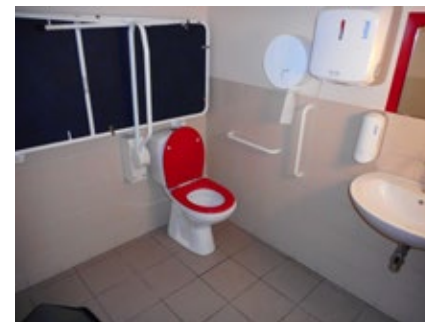

Toilet

Afmeting toiletruimte	172 x 206 cm	
Bereikbaarheid toilet		n.v.t.
Draaicirkel aan de toiletdeur	150 cm	👍
Breedte toiletdeur	91 cm	👍
Ruimte voor het toilet	90 cm	👎
Ruimte naast het toilet	110 cm	👍
Aantal steunbeugels	2	👍
Wastafel: onderrijdbaar	Ja	👍