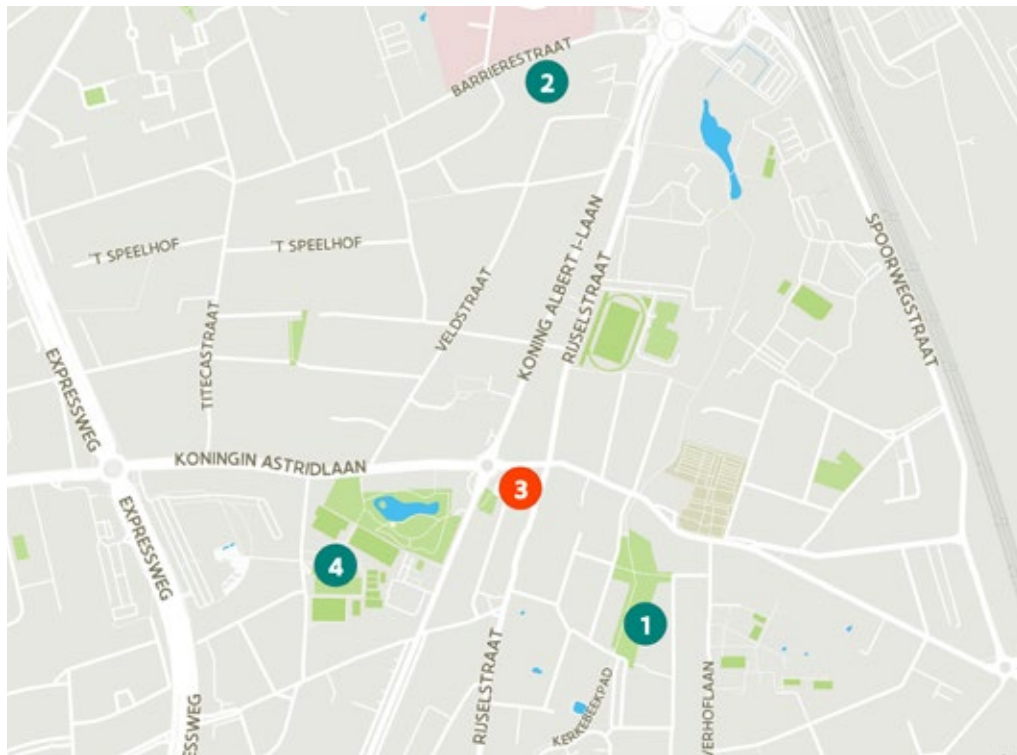

- 1 **Dienstencentrum Ten Boomgaarde** - Ter Beke 27, 8200 Sint-Michiels
- 2 **Dienstencentrum Ten Hove** - Barrièrestraat 13, 8200 Sint-Michiels
- 3 **Gemeenschapshuis Sint-Michiels** - Rijselstraat 98, 8200 Sint-Michiels
- 4 **Sportcomplex Xaverianen** - Xaverianenstraat 3, 8200 Sint-Michiels