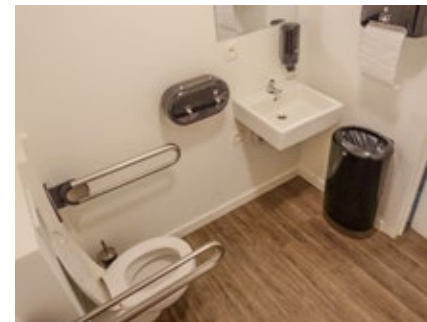

1 Brasserie Paname

Zeedijk-De Haan 13, De Haan - 0032 59 41 06 01

www.paname.be
info@paname.be

Toegang		
Bereikbaarheid toegang		👍
Drempel aan de toegang		n.v.t.
Breedte deur	90 cm	👍
Verbruiksruimte		
Tafel: onderrijdbaar	Beperkt	👉
Toilet		
Afmeting toiletruimte	190 x 210 cm	
Bereikbaarheid toilet		n.v.t.
Draaicirkel aan de toiletdeur	150 cm	👍
Breedte toiletdeur	92 cm	👍
Ruimte voor het toilet	140 cm	👍
Ruimte naast het toilet	107 cm	👍
Aantal steunbeugels	2	👍
Wastafel: onderrijdbaar	Ja	👍