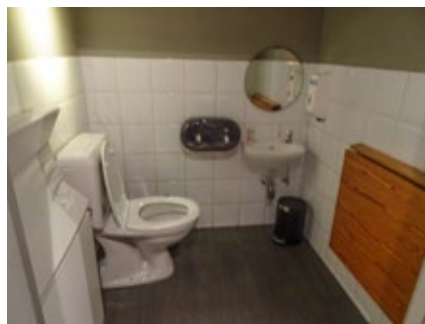

2 Cindy & Sandy

Zeedijk 34, Wenduine - 0032 494 41 80 70

www.cindysandy.be