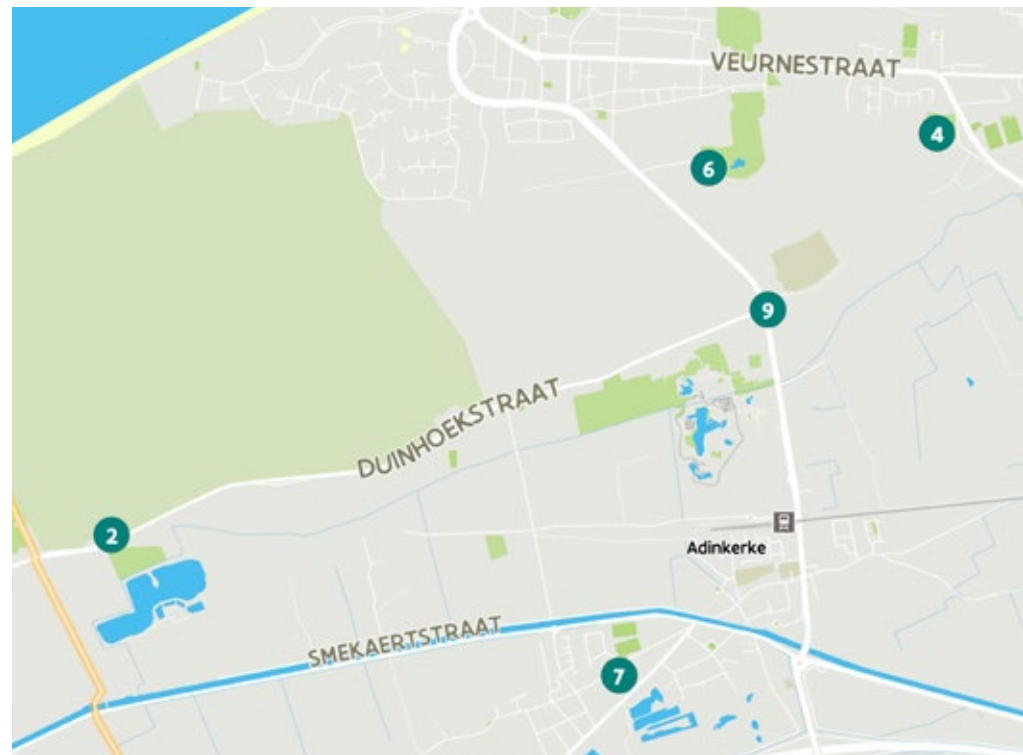

Je wil de Kust bezoeken en je handicap of beperking vergt wat extra voorbereiding? Dan is dit boekje voor jou! Per kustgemeente werd een brochure samengesteld met toegankelijkheidsinformatie over eet- en drinkgelegenheden. In deze brochure vind je de beter toegankelijke restaurants en cafés in De Panne. Op elke pagina vind je één zaak terug. Belangrijke meetgegevens en hun score zijn opgenomen, samen met een detailfoto van het aangepast sanitair.

- 1 **Albert I** - Zeedijk 4-6, 8660 De Panne
- 2 **Brasserie De Mol** - Duinhoekstraat 164, 8660 De Panne
- 3 **Colosseo** - Zeedijk 7, 8660 De Panne
- 4 **dbar** - Sportlaan 2, 8660 De Panne
- 5 **De Milord** - Pierre Bortierplein 1, 8660 De Panne
- 6 **De Zesse (TC l'Armorial)** - Olmendreef 1, 8660 De Panne
- 7 **Hoeve Paepenhof** - Veldstraat z.n., 8660 Adinkerke
- 8 **Mirage** - Zeedijk 9, 8660 De Panne
- 9 **Moeder Lambik** - De Pannelaan 185, 8660 Adinkerke
- 10 **Parkhotel Tearoom** - Albert Dumontlaan 30, 8660 De Panne
- 11 **Tearoom Aan Zee** - Markt 6, 8660 De Panne