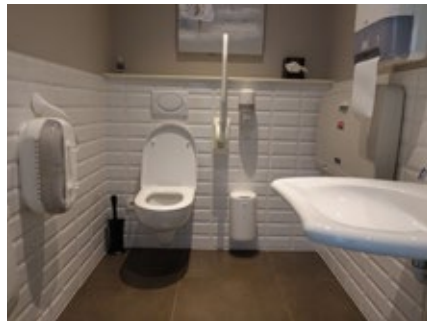

3 Colosseo

Zeedijk 7, De Panne

robras@telenet.be

Toegang		
Bereikbaarheid toegang		👍
Drempel aan de toegang	4 cm	👎
Breedte deur	90 cm	👍
Verbruiksruimte		
Tafel: onderrijdbaar	Beperkt	👎
Toilet		
Afmeting toiletruimte	150 x 235 cm	
Bereikbaarheid toilet		n.v.t.
Draaicirkel aan de toiletdeur	110 cm	👎
Breedte toiletdeur	87 cm	👍
Ruimte voor het toilet	140 cm	👍
Ruimte naast het toilet	84 cm	👎
Aantal steunbeugels	1	👎
Wastafel: onderrijdbaar	Beperkt	👎