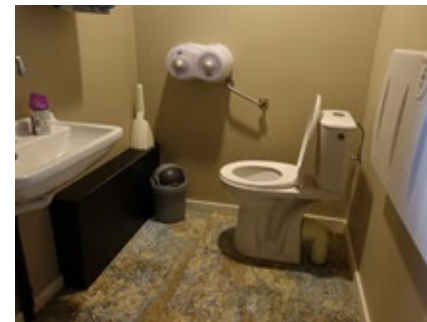

1. 1 **Albert I** - Zeedijk 4-6, 8660 De Panne
2. 2 **Brasserie De Mol** - Duinhoekstraat 164, 8660 De Panne
3. 3 **Colosseo** - Zeedijk 7, 8660 De Panne
4. 4 **dbar** - Sportlaan 2, 8660 De Panne
5. 5 **De Milord** - Pierre Bortierplein 1, 8660 De Panne
6. 6 **De Zesse (TC l'Armorial)** - Olmendreef 1, 8660 De Panne
7. 7 **Hoeve Paepenhof** - Veldstraat z.n., 8660 Adinkerke
8. 8 **Mirage** - Zeedijk 9, 8660 De Panne
9. 9 **Moeder Lambik** - De Pannelaan 185, 8660 Adinkerke
10. 10 **Parkhotel Tearoom** - Albert Dumontlaan 30, 8660 De Panne
11. 11 **Tearoom Aan Zee** - Markt 6, 8660 De Panne

1 Albert I

Zeedijk 4-6, De Panne - 0032 58 41 37 08

www.restaurant-albert1.be
info@restaurant-albert1.be

Toegang		
Bereikbaarheid toegang		👍
Drempel aan de toegang	2 cm	👍
Breedte deur	90 cm	👍
Verbruiksruimte		
Tafel: onderrijdbaar	Beperkt	👉
Toilet		
Afmeting toiletruimte	145 x 164 cm	
Bereikbaarheid toilet		n.v.t.
Draaicirkel aan de toiletdeur	135 cm	👉
Breedte toiletdeur	87 cm	👍
Ruimte voor het toilet	50 cm	👎
Ruimte naast het toilet	110 cm	👍
Aantal steunbeugels	1	👎
Wastafel: onderrijdbaar	Nee	👉