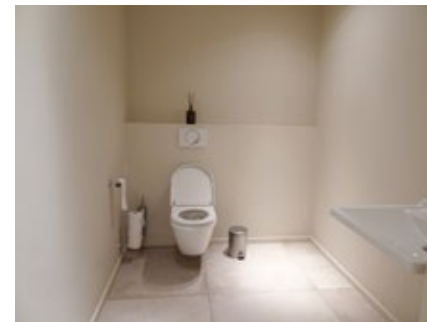

5 De Milord

Pierre Bortierplein 1, De Panne - 0032 58 41 45 76

www.milorddepanne.be
info@milorddepanne.be

Toegang		
Bereikbaarheid toegang		👉
Drempel aan de toegang	5 cm	👉
Breedte deur	83 cm	👉
Verbruiksruimte		
Tafel: onderrijdbaar	Beperkt	👉
Toilet		
Afmeting toiletruimte	180 x 238 cm	
Bereikbaarheid toilet		n.v.t.
Draaicirkel aan de toiletdeur	150 cm	👍
Breedte toiletdeur	87 cm	👍
Ruimte voor het toilet	150 cm	👍
Ruimte naast het toilet	102 cm	👍
Aantal steunbeugels	0	👎
Wastafel: onderrijdbaar	Ja	👍