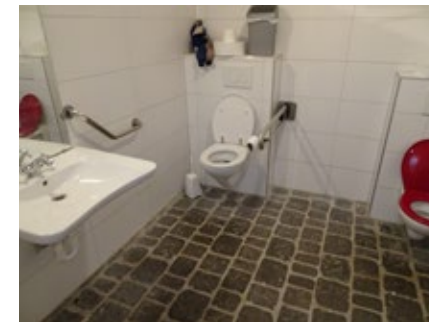

7 Hoeve Paepenhof

Veldstraat z.n., Adinkerke - 0032 477 41 56 56

www.hoevepaepenhof.be
info@hoevepaepenhof.be

Toegang		
Bereikbaarheid toegang		👎
Drempel aan de toegang		n.v.t.
Breedte deur	90 cm	👍
Verbruiksruimte		
Tafel: onderrijdbaar	Ja	👍
Toilet		
Afmeting toiletruimte	246 x 247 cm	
Bereikbaarheid toilet		n.v.t.
Draaicirkel aan de toiletdeur	150 cm	👍
Breedte toiletdeur	87 cm	👍
Ruimte voor het toilet	78 cm	👎
Ruimte naast het toilet	115 cm	👍
Aantal steunbeugels	2	👉
Wastafel: onderrijdbaar	Ja	👍