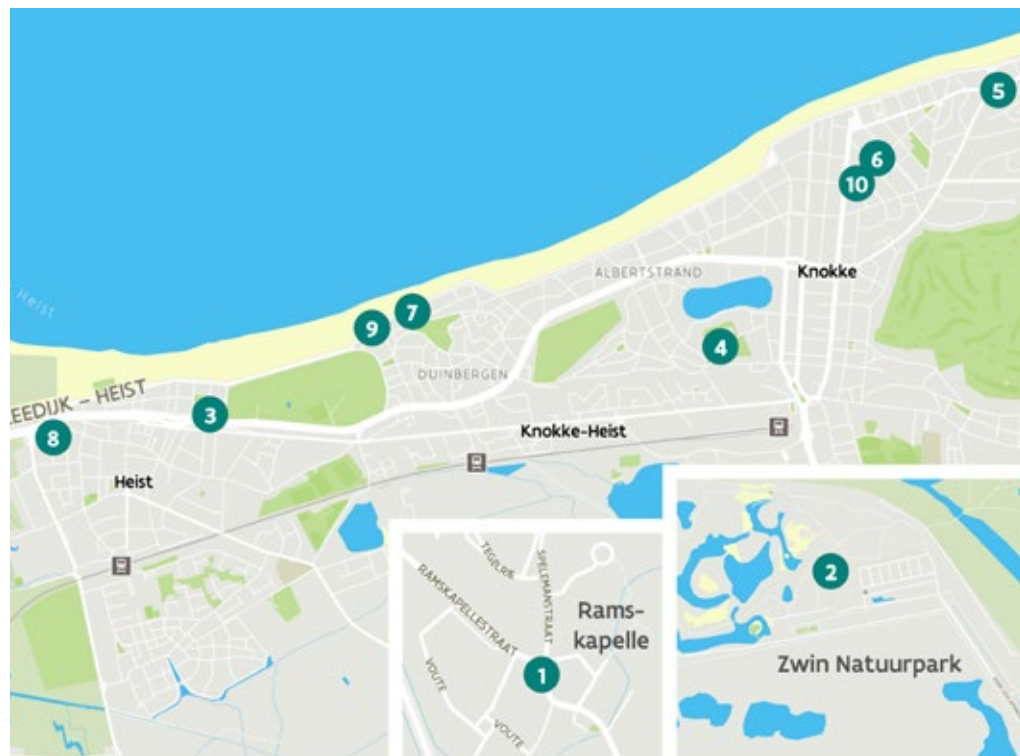

1. 1 **BBQ Restaurant De Terp** - Ramskapellestraat 34, 8301 Ramskapelle
2. 2 **Bistro The Shelter** - Graaf Léon Lippensdreef 8, 8300 Knokke
3. 3 **Café Des Sports** - Graaf d'Ursellaan 45, 8301 Heist
4. 4 **CaféCultuur** - Maxim Willemspad 1, 8300 Knokke-Heist
5. 5 **De Savoye** - Dumortierlaan 18, 8300 Knokke
6. 6 **Le Pain Quotidien** - Dumortierlaan 75, 8300 Knokke
7. 7 **Point de Vue** - Zeedijk 386, 8300 Duinbergen
8. 8 **Pousse-café** - Vlamingstraat 83 A, 8301 Heist
9. 9 **Sel Gris** - Zeedijk 314, 8301 Duinbergen
10. 10 **The Memlinc** - Elisabethlaan 2, 8300 Knokke