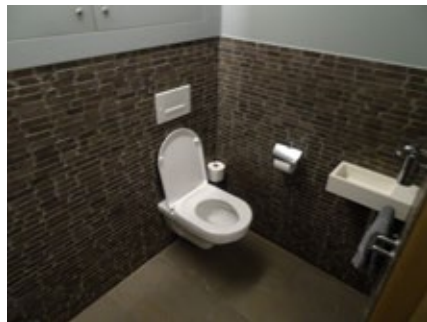

9 Sel Gris

Zeedijk 314, Duinbergen - 0032 50 51 49 37

www.restaurantselgris.be
info@restaurantselgris.be

Toegang		
Bereikbaarheid toegang		👍
Drempel aan de toegang	5 cm	👉
Breedte deur	88 cm	👍
Verbruiksruimte		
Tafel: onderrijdbaar	Ja	👍
Toilet		
Afmeting toiletruimte	160 x 125 cm	
Bereikbaarheid toilet	82 cm	👉
Draaicirkel aan de toiletdeur	Smalste punt 82 cm	👎
Breedte toiletdeur	82 cm	👉
Ruimte voor het toilet	68 cm	👎
Ruimte naast het toilet	100 cm	👍
Aantal steunbeugels	0	👎
Wastafel: onderrijdbaar	Nee	👉