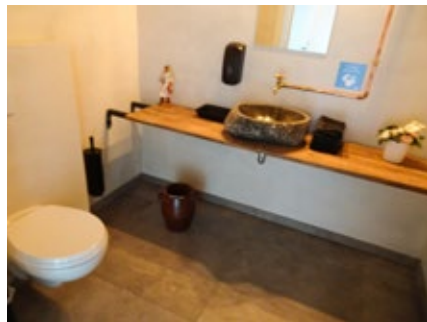

1 BBQ Restaurant De Terp

Ramskapellestraat 34, Ramskapelle - 0032 50 66 90 18

www.deterp.be
info@deterp.be

Toegang		
Bereikbaarheid toegang		👍
Drempel aan de toegang	5 cm	👉
Breedte deur	90 cm	👍
Verbruiksruimte		
Tafel: onderrijdbaar	Beperkt	👉
Toilet		
Afmeting toiletruimte	170 x 215 cm	
Bereikbaarheid toilet		n.v.t.
Draaicirkel aan de toiletdeur	150 cm	👍
Breedte toiletdeur	90 cm	👍
Ruimte voor het toilet	170 cm	👍
Ruimte naast het toilet	60 cm	👎
Aantal steunbeugels	0	👎
Wastafel: onderrijdbaar	Ja	👍