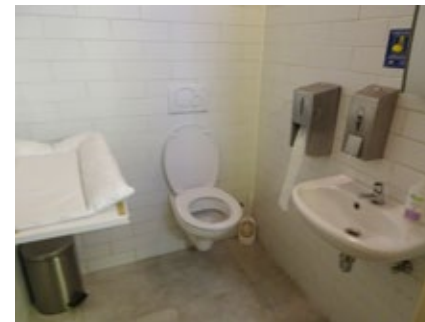

6 Le Pain Quotidien

www.lepainquotidien.com/be/nl/locations/Knokke/Dumortierlaan-75
Dumortierlaan 75, Knokke - 0032 50 60 15 75
knokke@lepainquotidien.be

Toegang		
Bereikbaarheid toegang		👍
Drempel aan de toegang		n.v.t.
Breedte deur	2 x 84 cm	👉
Verbruiksruimte		
Tafel: onderrijdbaar	Beperkt	👉
Toilet		
Afmeting toiletruimte	148 x 148 cm	
Bereikbaarheid toilet		n.v.t.
Draaicirkel aan de toiletdeur	100 cm	👎
Breedte toiletdeur	89 cm	👍
Ruimte voor het toilet	50 cm	👎
Ruimte naast het toilet	80 cm	👉
Aantal steunbeugels	0	👎
Wastafel: onderrijdbaar	Beperkt	👉