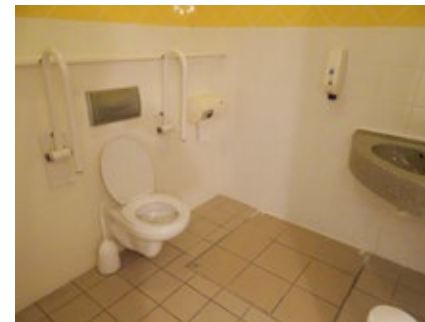

4 La Rose des Sables

Gaupinlaan 1, Oostduinkerke - 0032 58 51 14 21 - 0032 473 52 15 87 receptie@larosedessables.be

www.larosedessables.be/nl

Toegang		
Bereikbaarheid toegang		👍
Drempel aan de toegang		n.v.t.
Breedte deur	2 x 72 cm	👎
Verbruiksruimte		
Tafel: onderrijdbaar	Ja	👍
Toilet		
Afmeting toiletruimte	198 x 199 cm	
Bereikbaarheid toilet		n.v.t.
Draaicirkel aan de toiletdeur	150 cm	👍
Breedte toiletdeur	90 cm	👍
Ruimte voor het toilet	120 cm	👍
Ruimte naast het toilet	84 cm	👎
Aantal steunbeugels	2	👍
Wastafel: onderrijdbaar	Ja	👍