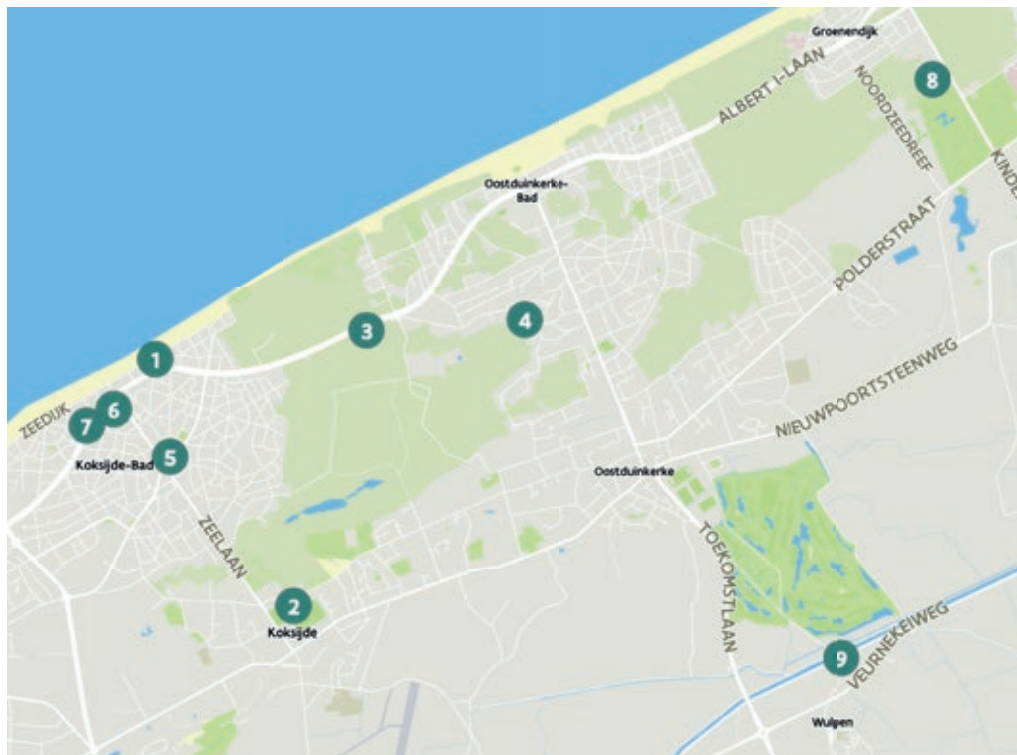

Beter toegankelijke restaurants en cafés in Koksijde

west-vlaanderen
de gedreven provincie

Beter toegankelijke restaurants en cafés in Koksijde

RESTAURANTS ET CAFÉS PLUS ACCESSIBLES
MORE ACCESSIBLE RESTAURANTS AND CAFES
BARRIEREFREIE RESTAURANTS UND CAFÉS

Je wil de Kust bezoeken en je handicap of beperking vergt wat extra voorbereiding? Dan is dit boekje voor jou! Per kustgemeente werd een brochure samengesteld met toegankelijkheidsinformatie over eet- en drinkgelegenheden. In deze brochure vind je de beter toegankelijke restaurants en cafés in Koksijde. Op elke pagina vind je één zaak terug. Belangrijke meetgegevens en hun score zijn opgenomen, samen met een detailfoto van het aangepast sanitair.

- 1 **Bruno's bistro** - Zeedijk 365, 8670 Koksijde
- 2 **Cafetaria Hoge Blekkerbad** - Pylyserlaan 30, 8670 Koksijde
- 3 **De Normandie** - Koninklijke baan 1, 8670 Koksijde
- 4 **La Rose des Sables** - Gaupinlaan 1, 8670 Oostduinkerke
- 5 **La Terrasse** - Zeelaan 223, 8670 Koksijde
- 6 **Mozart** - Maurice Blieckstraat 6, 8670 Koksijde
- 7 **Resto Real** - Koninklijke baan 198, 8670 Koksijde
- 8 **Vakantiedomein Ter Helme** - Kinderlaan 49, 8670 Oostduinkerke
- 9 **Wielrijdersrust** - Het Dorstige Hart - Dijk 33, 8670 Wulpen