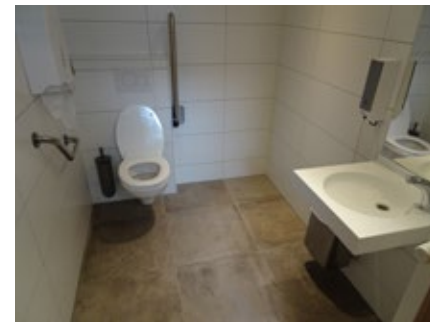

8 Vakantiedomein Ter Helme

Kinderlaan 49, Oostduinkerke - 0032 58 23 45 02

www.terhelme.be
terhelme@terhelme.be

Toegang		
Bereikbaarheid toegang		👍
Drempel aan de toegang		n.v.t.
Breedte deur	180 cm	👍
Verbruiksruimte		
Tafel: onderrijdbaar	Ja	👍
Toilet		
Afmeting toiletruimte	222 x 162 cm	
Bereikbaarheid toilet		n.v.t.
Draaicirkel aan de toiletdeur	150 cm	👍
Breedte toiletdeur	90 cm	👍
Ruimte voor het toilet	150 cm	👍
Ruimte naast het toilet	100 cm	👍
Aantal steunbeugels	2	👍
Wastafel: onderrijdbaar	Ja	👍