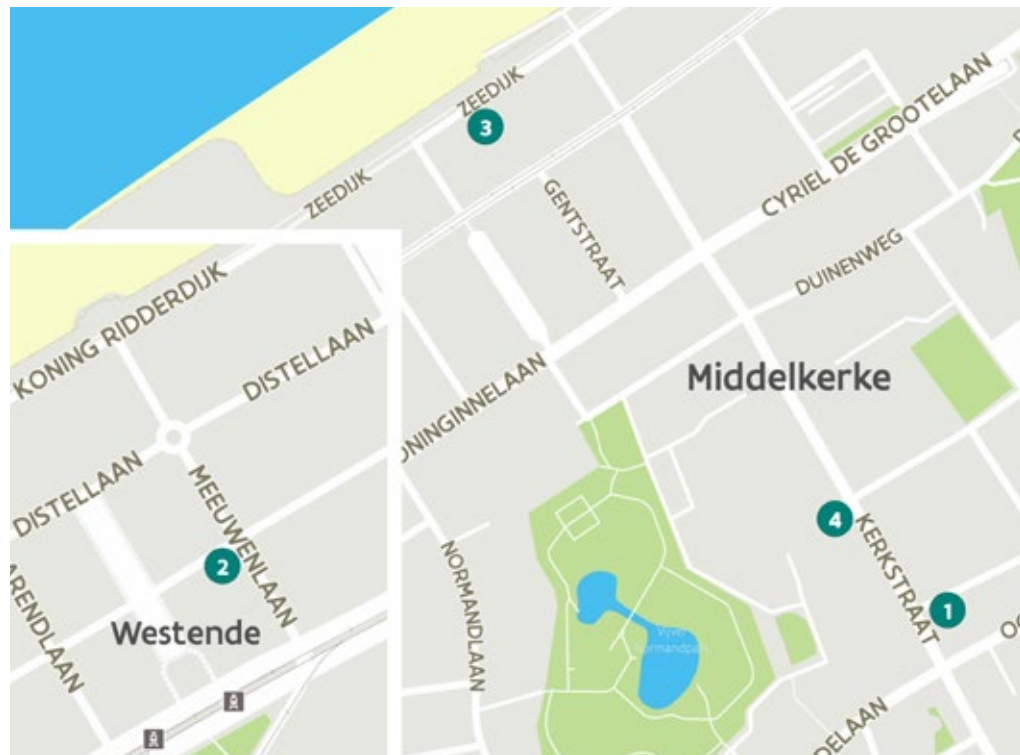

1. 1 **De Smidse** - Kerkstraat 4, 8430 Middelkerke
2. 2 **Project K** - Meeuwenlaan 26-28, 8430 Westende
3. 3 **Riviera** - Zeediijk 84, 8430 Middelkerke
4. 4 **Villa Nova** - Kerkstraat 37, 8430 Middelkerke