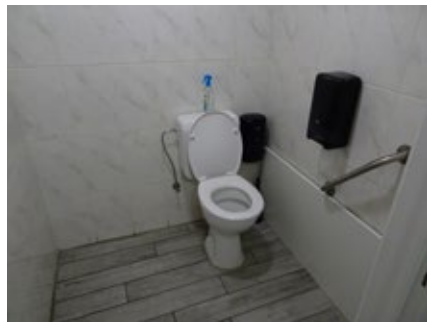

16 Sjefs

Marktpllein 10, Nieuwpoort - 0032 58 59 62 43

www.sjefsplace.be
sjefs@icloud.com

Toegang		
Bereikbaarheid toegang		👎
Drempel aan de toegang		n.v.t.
Breedte deur	90 cm	👍
Verbruiksruimte		
Tafel: onderrijdbaar	Beperkt	👎
Toilet		
Afmeting toiletruimte	150 x 145 cm	
Bereikbaarheid toilet	Smalste punt 83 cm	👎
Draaicirkel aan de toiletdeur	120 cm	👎
Breedte toiletdeur	80 cm	👎
Ruimte voor het toilet	78 cm	👎
Ruimte naast het toilet	90 cm	👍
Aantal steunbeugels	1	👎
Wastafel: onderrijdbaar	Nee	👎