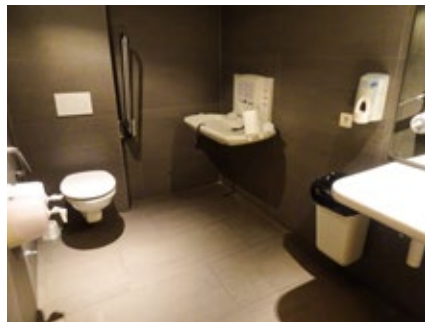

14 Sandeshoved

(hotelrestaurant / De Vloote / Zilt Food & Drinks) www.sandeshoved.be/restaurants

Zeedijk 25 / Goethalsstraat 1, Nieuwpoort - 0032 58 22 23 60 info@sandeshoved.be

Toegang		
Bereikbaarheid toegang		👉
Drempel aan de toegang		n.v.t.
Breedte deur	90 cm	👍
Verbruiksruimte		
Tafel: onderrijdbaar	Beperkt	👉
Toilet		
Afmeting toiletruimte	170 x 260 cm	
Bereikbaarheid toilet	Smalste punt 80 cm	👉
Draaicirkel aan de toiletdeur	150 cm	👍
Breedte toiletdeur	90 cm	👍
Ruimte voor het toilet	120 cm	👍
Ruimte naast het toilet	90 cm	👍
Aantal steunbeugels	2	👍
Wastafel: onderrijdbaar	Ja	👍