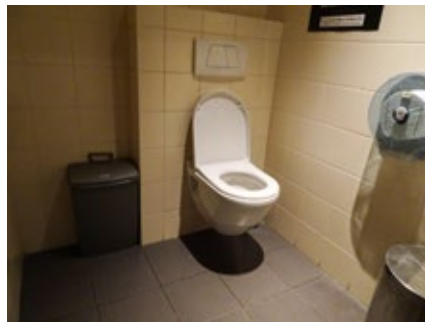

18 't Boothuis

Zeedijk 31, Nieuwpoort - 0032 487 33 33 69

www.boothuisnieuwpoort.be
boothuis-nieuwpoort@hotmail.com

Toegang		
Bereikbaarheid toegang		👎
Drempel aan de toegang		n.v.t.
Breedte deur	95 cm	👍
Verbruiksruimte		
Tafel: onderrijdbaar	Beperkt	👎
Toilet		
Afmeting toiletruimte	150 x 146 cm	
Bereikbaarheid toilet	Smalste punt 84 cm	👎
Draaicirkel aan de toiletdeur	120 cm	👎
Breedte toiletdeur	94 cm	👍
Ruimte voor het toilet	90 cm	👎
Ruimte naast het toilet	74 cm	👎
Aantal steunbeugels	0	👎
Wastafel: onderrijdbaar		n.v.t.