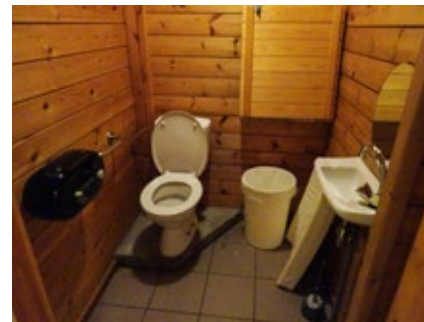

15 Sea Star Sailor's Bar

www.seastarsailorsbar.be

Robert Orlentpromenade 2, Nieuwpoort - 0032 58 23 24 25 info@seastarsailorsbar.be

Toegang		
Bereikbaarheid toegang		👍
Drempel aan de toegang	2 cm	👍
Breedte deur	2 x 80 cm	👉
Verbruiksruimte		
Tafel: onderrijdbaar	Ja	👍
Toilet		
Afmeting toiletruimte	136 x 144 cm	
Bereikbaarheid toilet		n.v.t.
Draaicirkel aan de toiletdeur	114 cm	👎
Breedte toiletdeur	98 cm	👍
Ruimte voor het toilet	77 cm	👎
Ruimte naast het toilet	83 cm	👉
Aantal steunbeugels	1	👉
Wastafel: onderrijdbaar	Nee	👉