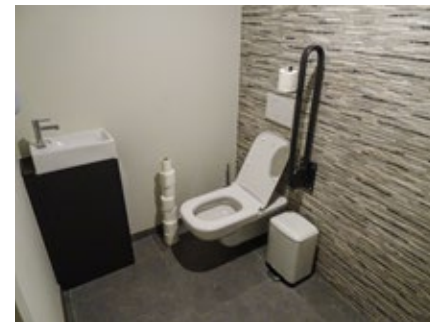

17 Smak & Saga

Zeedijk 44, Nieuwpoort - 0032 497 24 46 63

www.facebook.com/SmakSaga
info@smaksaga.be

Toegang		
Bereikbaarheid toegang		👍
Drempel aan de toegang	4 cm	👎
Breedte deur	90 cm	👍
Verbruiksruimte		
Tafel: onderrijdbaar	Beperkt	👎
Toilet		
Afmeting toiletruimte	220 x 145 cm	
Bereikbaarheid toilet		n.v.t.
Draaicirkel aan de toiletdeur	150 cm	👍
Breedte toiletdeur	83 cm	👎
Ruimte voor het toilet	76 cm	👎
Ruimte naast het toilet	150 cm	👍
Aantal steunbeugels	1	👎
Wastafel: onderrijdbaar	Nee	👎