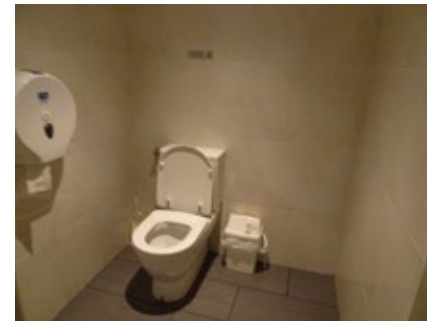

10 The Sailor

Wandelaarstraat 8, Zeebrugge - 0032 50 55 17 15

shirley.cattoor@telenet.be

Toegang		
Bereikbaarheid toegang		👍
Drempel aan de toegang	8 cm	👎
Breedte deur	87 cm	👍
Verbruiksruimte		
Tafel: onderrijdbaar	Beperkt	👎
Toilet		
Afmeting toiletruimte	150 x 134 cm	
Bereikbaarheid toilet	Smalste punt 67 cm	👎
Draaicirkel aan de toiletdeur	100 cm	👎
Breedte toiletdeur	84 cm	👎
Ruimte voor het toilet	69 cm	👎
Ruimte naast het toilet	82 cm	👎
Aantal steunbeugels	0	👎
Wastafel: onderrijdbaar	Beperkt	👎