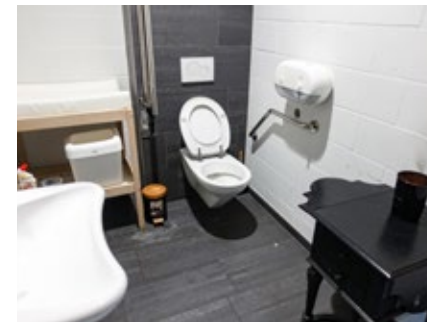

6 ONA by 't Werftje

Tijdokstraat 19, Zeebrugge - 0032 492 39 70 17

www.onabytwerftje.be
info@onabytwerftje.be

Toegang		
Bereikbaarheid toegang		👍
Drempel aan de toegang		n.v.t.
Breedte deur	84 cm	👉
Verbruiksruimte		
Tafel: onderrijdbaar	Ja	👍
Toilet		
Afmeting toiletruimte	173 x 225 cm	
Bereikbaarheid toilet		n.v.t.
Draaicirkel aan de toiletdeur	110 cm	👎
Breedte toiletdeur	92 cm	👍
Ruimte voor het toilet	100 cm	👉
Ruimte naast het toilet	30 cm	👎
Aantal steunbeugels	2	👍
Wastafel: onderrijdbaar	Ja	👍