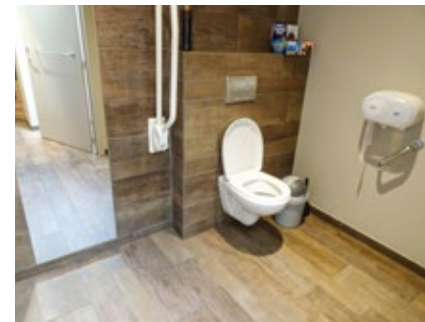

4 De Kombuis

Tijdokstraat 4, Zeebrugge - 0032 50 67 83 25

www.dekombuis.be
info@dekombuis.be

Toegang		
Bereikbaarheid toegang		👍
Drempel aan de toegang	2 cm	👍
Breedte deur	90 cm	👍
Verbruiksruimte		
Tafel: onderrijdbaar	Beperkt	👉
Toilet		
Afmeting toiletruimte	161 x 244 cm	
Bereikbaarheid toilet	Smalste punt 82 cm	👉
Draaicirkel aan de toiletdeur	137 cm	👉
Breedte toiletdeur	85 cm	👍
Ruimte voor het toilet	97 cm	👉
Ruimte naast het toilet	160 cm	👍
Aantal steunbeugels	2	👉
Wastafel: onderrijdbaar	Nee	👉