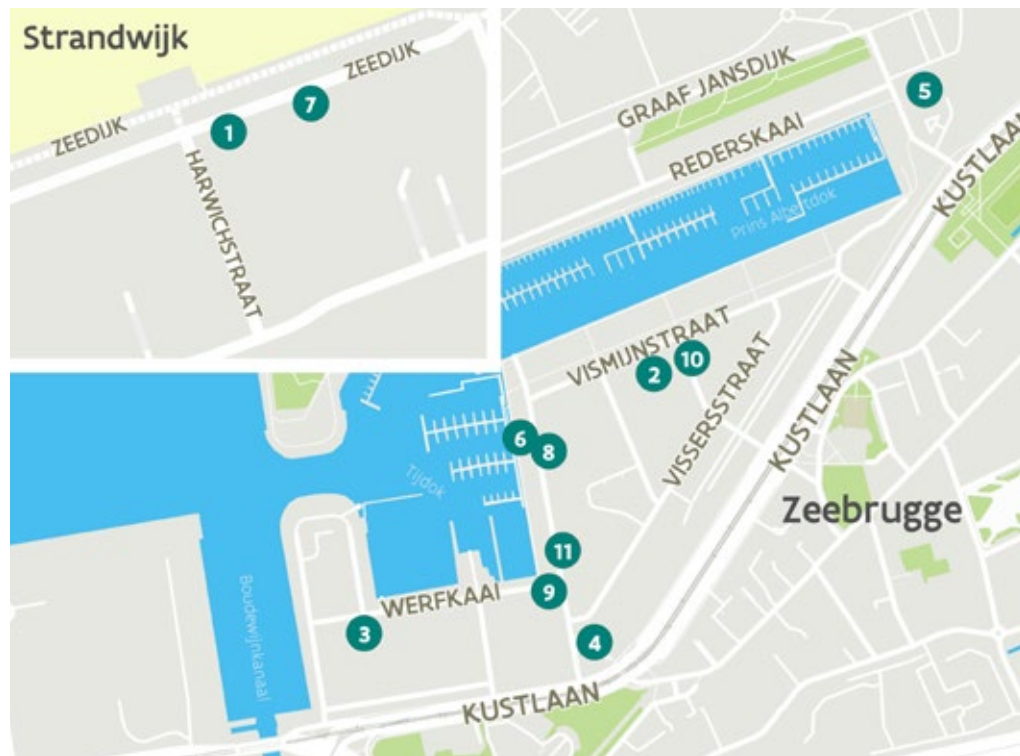

Beter toegankelijke restaurants en cafés in Zeebrugge

west-vlaanderen
de gedreven provincie

Beter toegankelijke restaurants en cafés in Zeebrugge

RESTAURANTS ET CAFÉS PLUS ACCESSIBLES
MORE ACCESSIBLE RESTAURANTS AND CAFES
BARRIEREFREIE RESTAURANTS UND CAFÉS

Je wil de Kust bezoeken en je handicap of beperking vergt wat extra voorbereiding? Dan is dit boekje voor jou! Per kustgemeente werd een brochure samengesteld met toegankelijkheidsinformatie over eet- en drinkgelegenheden. In deze brochure vind je de beter toegankelijke restaurants en cafés in Zeebrugge. Op elke pagina vind je één zaak terug. Belangrijke meetgegevens en hun score zijn opgenomen, samen met een detailfoto van het aangepast sanitair.

- 1 **Amuzee** - Zeedijk 12-13, 8380 Zeebrugge
- 2 **Brasserie Nelson** - Vismijnstraat 24, 8380 Zeebrugge
- 3 **Café 't Werftje** - Werfkaai 29, 8380 Zeebrugge
- 4 **De Kombuis** - Tijdokstraat 4, 8380 Zeebrugge
- 5 **Njord** - Rederskaai 60 bus 701, 8380 Zeebrugge
- 6 **ONA by 't Werftje** - Tijdokstraat 19, 8380 Zeebrugge
- 7 **Sea and Sand** - Zeedijk 8, 8380 Zeebrugge
- 8 **Slabbinck** - Tijdokstraat 36, 8380 Zeebrugge
- 9 **The Blue Lobster** - Tijdokstraat 9, 8380 Zeebrugge
- 10 **The Sailor** - Wandelaarstraat 8, 8380 Zeebrugge
- 11 **Tijdok** - Tijdokstraat 16, 8380 Zeebrugge