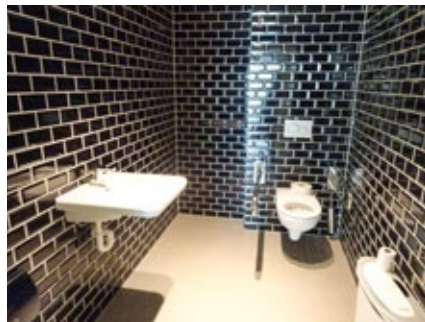

5 Njord

Rederskaai 60 bus 701, Zeebrugge - 0032 50 17 08 80

www.njord.restaurant
info@njord.restaurant

Toegang		
Bereikbaarheid toegang		👍
Drempel aan de toegang		n.v.t.
Breedte deur	93 cm	👍
Verbruiksruimte		
Tafel: onderrijdbaar	Beperkt	👉
Toilet		
Afmeting toiletruimte	172 x 273 cm	
Bereikbaarheid toilet		n.v.t.
Draaicirkel aan de toiletdeur	150 cm	👍
Breedte toiletdeur	92 cm	👍
Ruimte voor het toilet	182 cm	👍
Ruimte naast het toilet	110 cm	👍
Aantal steunbeugels	2	👍
Wastafel: onderrijdbaar	Ja	👍