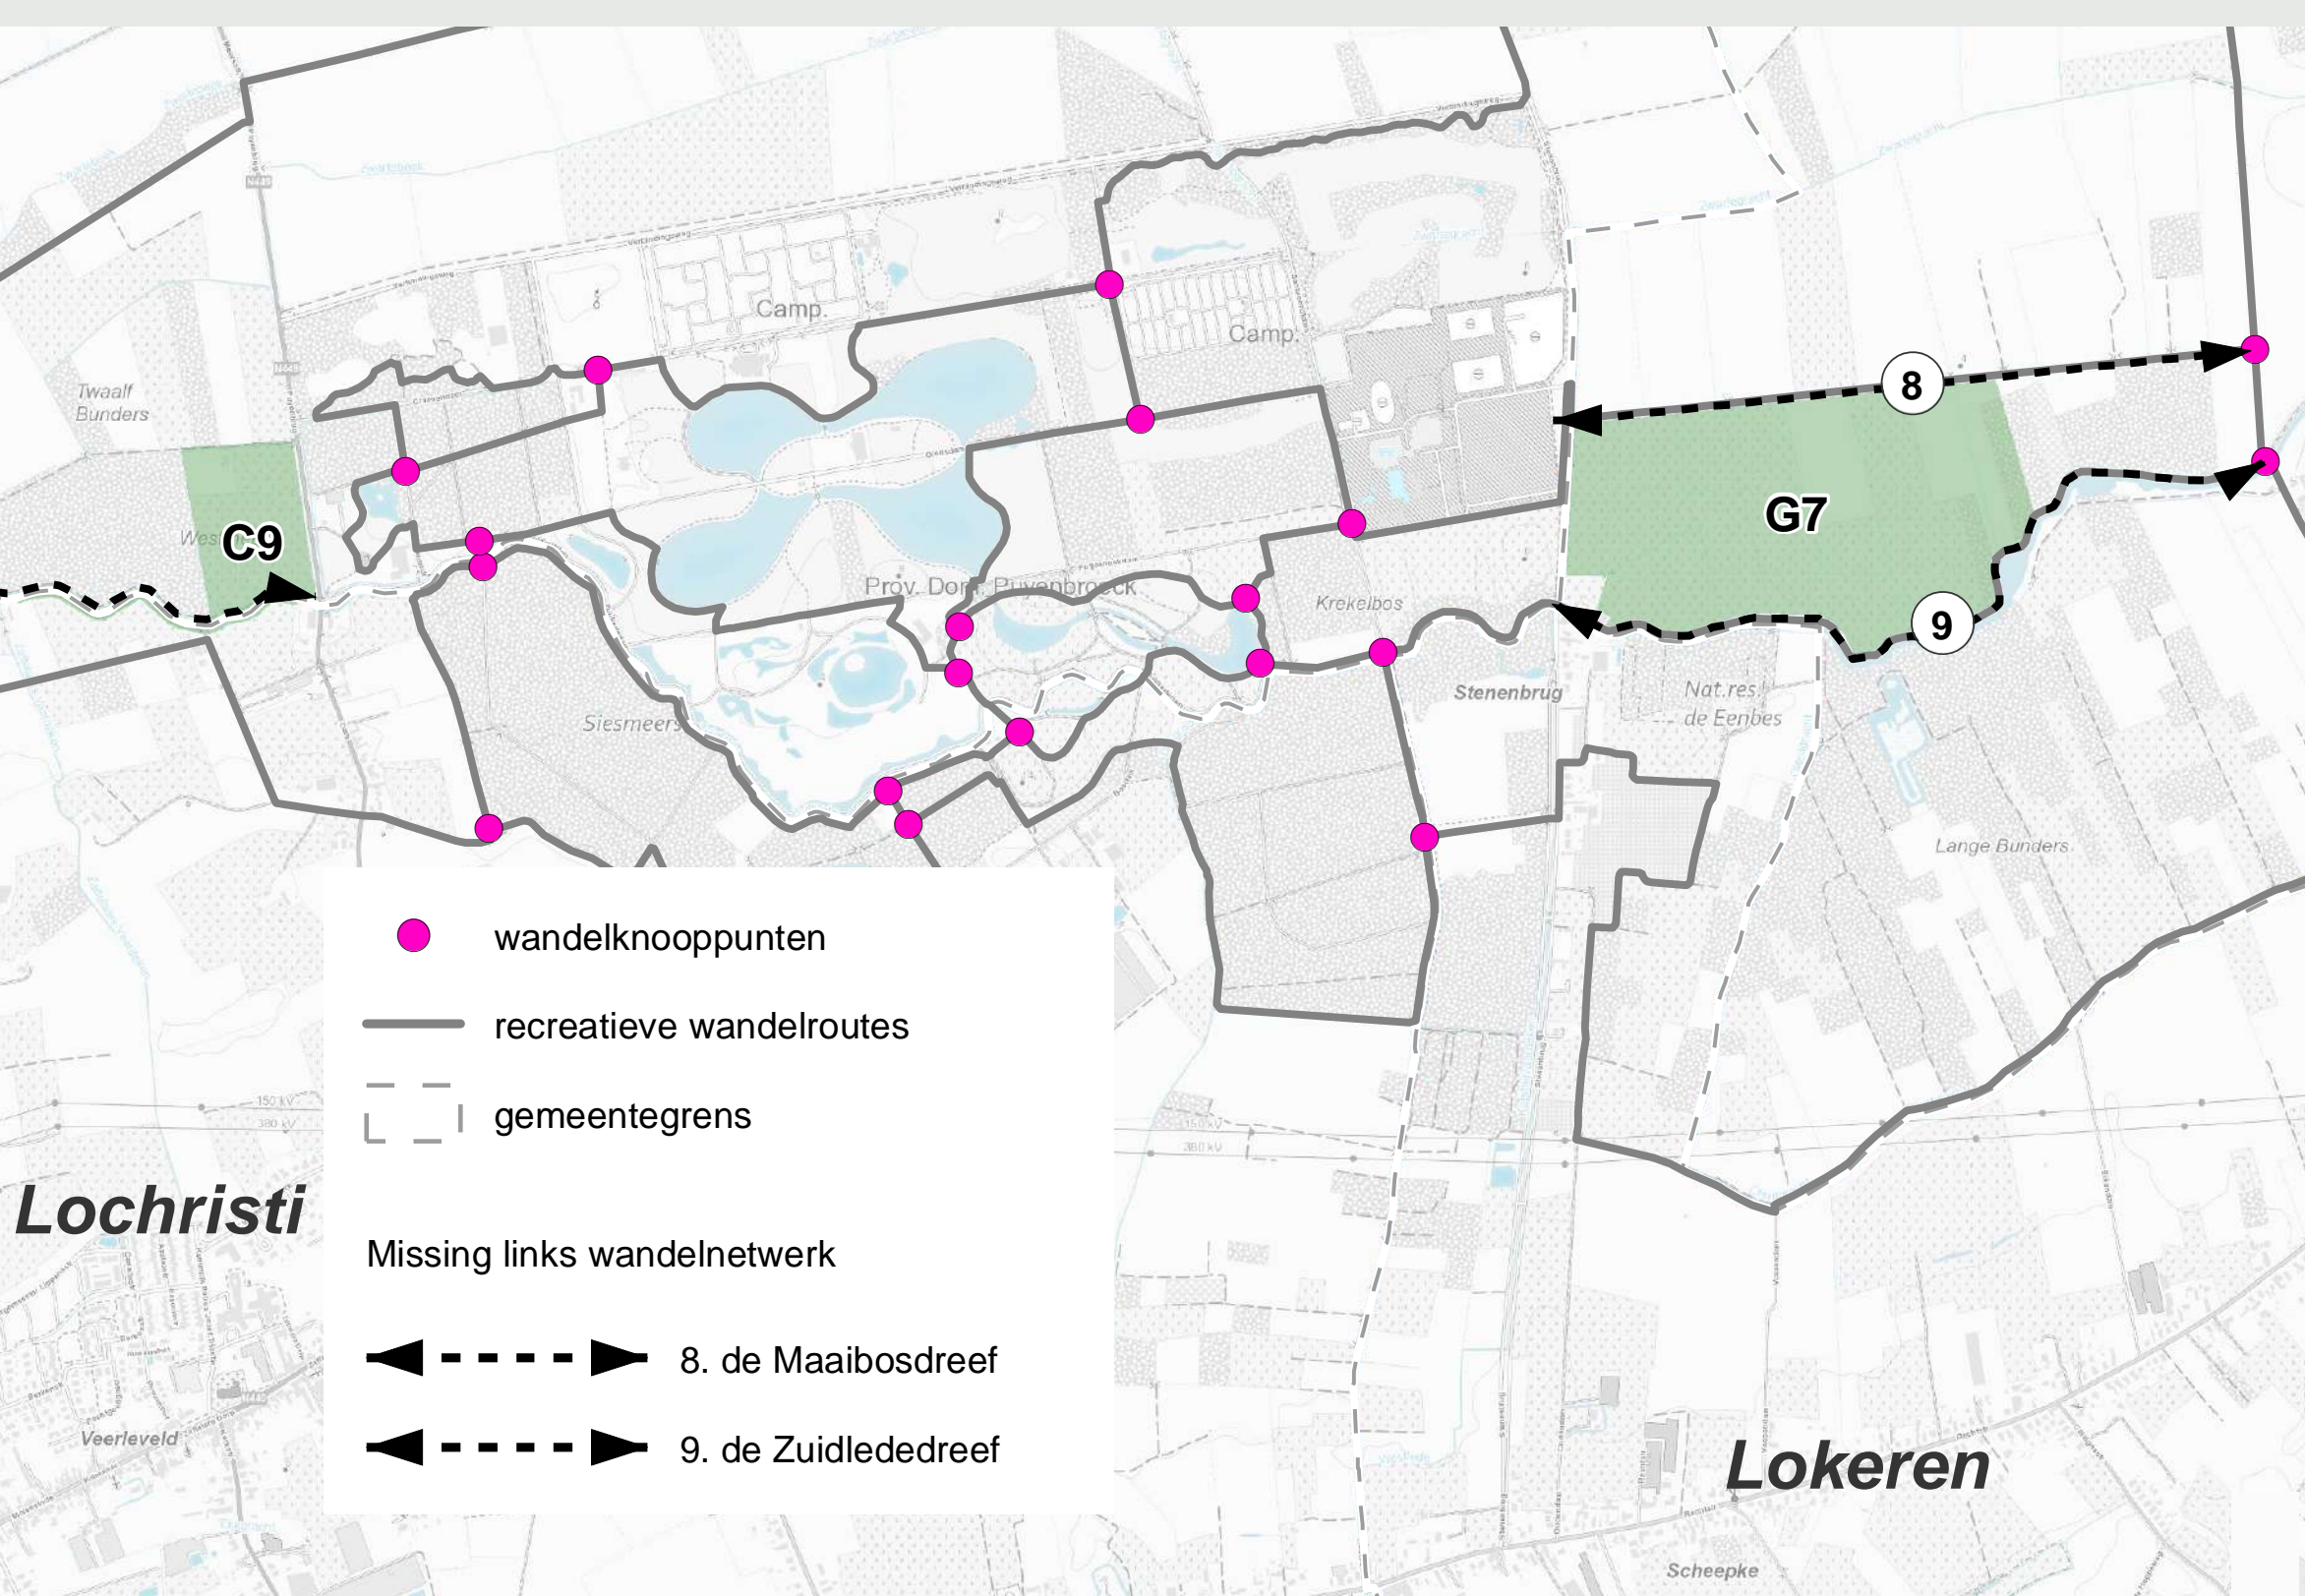

Ten slotte nemen we **ontsnipingsmaatregelen voor de otter** op de Zuidlede ter hoogte van de kruising met de Stenenbrug. Om verkeersslachtoffers te vermijden, worden onder de brug loopplanken voorzien in combinatie met afrastering op de oevers.

Huidige situatie Maaibos (juni 2022)

## PARTNERS

Afdeling Maritieme Toegang, Vlaamse Milieumaatschappij, Vlaamse Landmaatschappij, Provincie Oost-Vlaanderen, gemeente Moerbeke, North Sea Port, vzw Durme vzw Durme

## TIMING

De start van de uitvoering van de werken is momenteel voorzien voor 2026.