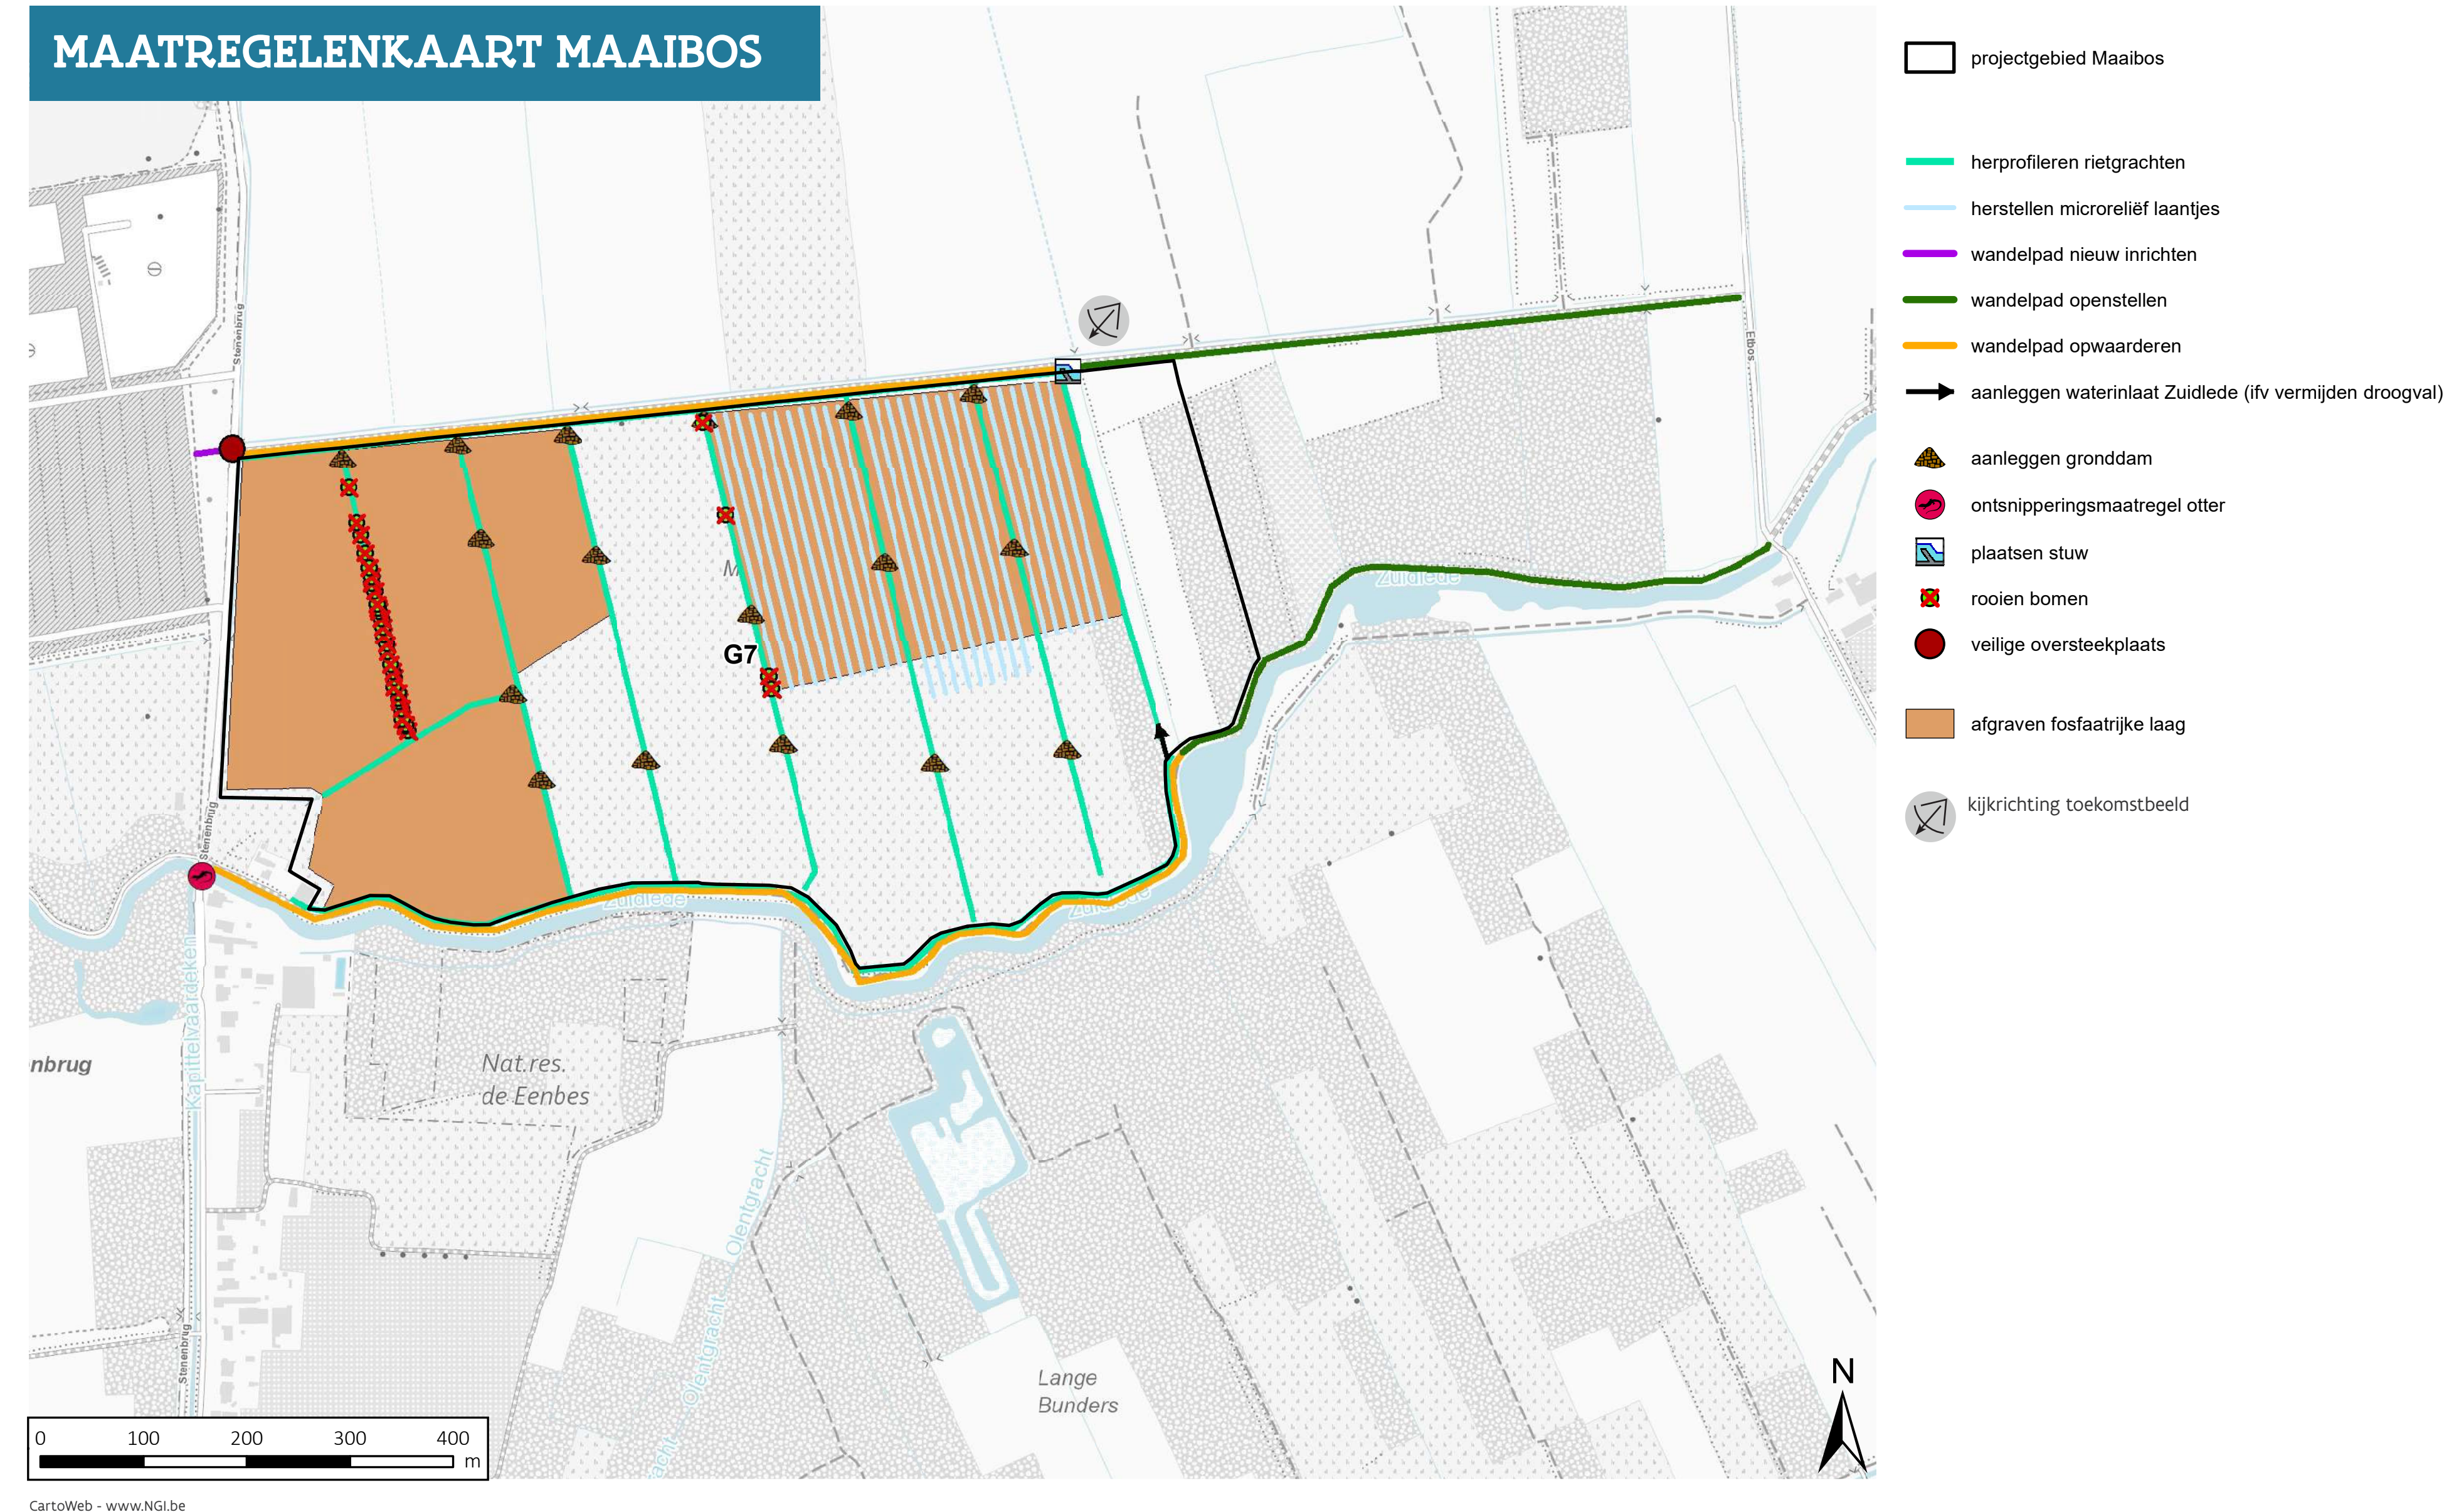

# Moervaartvallei deelgebied Maaibos

## SITUERING

Het projectgebied Maaibos (46,1 ha) ligt op het grondgebied van de gemeente Moerbeke. Het projectgebied ligt ten oosten van het recreatiedomein Puyenbroeck tussen de weg Stenenbrug (westzijde), een halfverharde dreef in het noorden en de Zuidlede aan de zuidzijde. Tussen de Zuidlede en het projectgebied ligt een onverhard pad.

## MAATREGELENKAART MAAIBOS

Ten slotte nemen we **ontsnipingsmaatregelen voor de otter** op de Zuidlede ter hoogte van de kruising met de Stenenbrug. Om verkeersslachtoffers te vermijden, worden onder de brug loopplanken voorzien in combinatie met afrastering op de oevers.