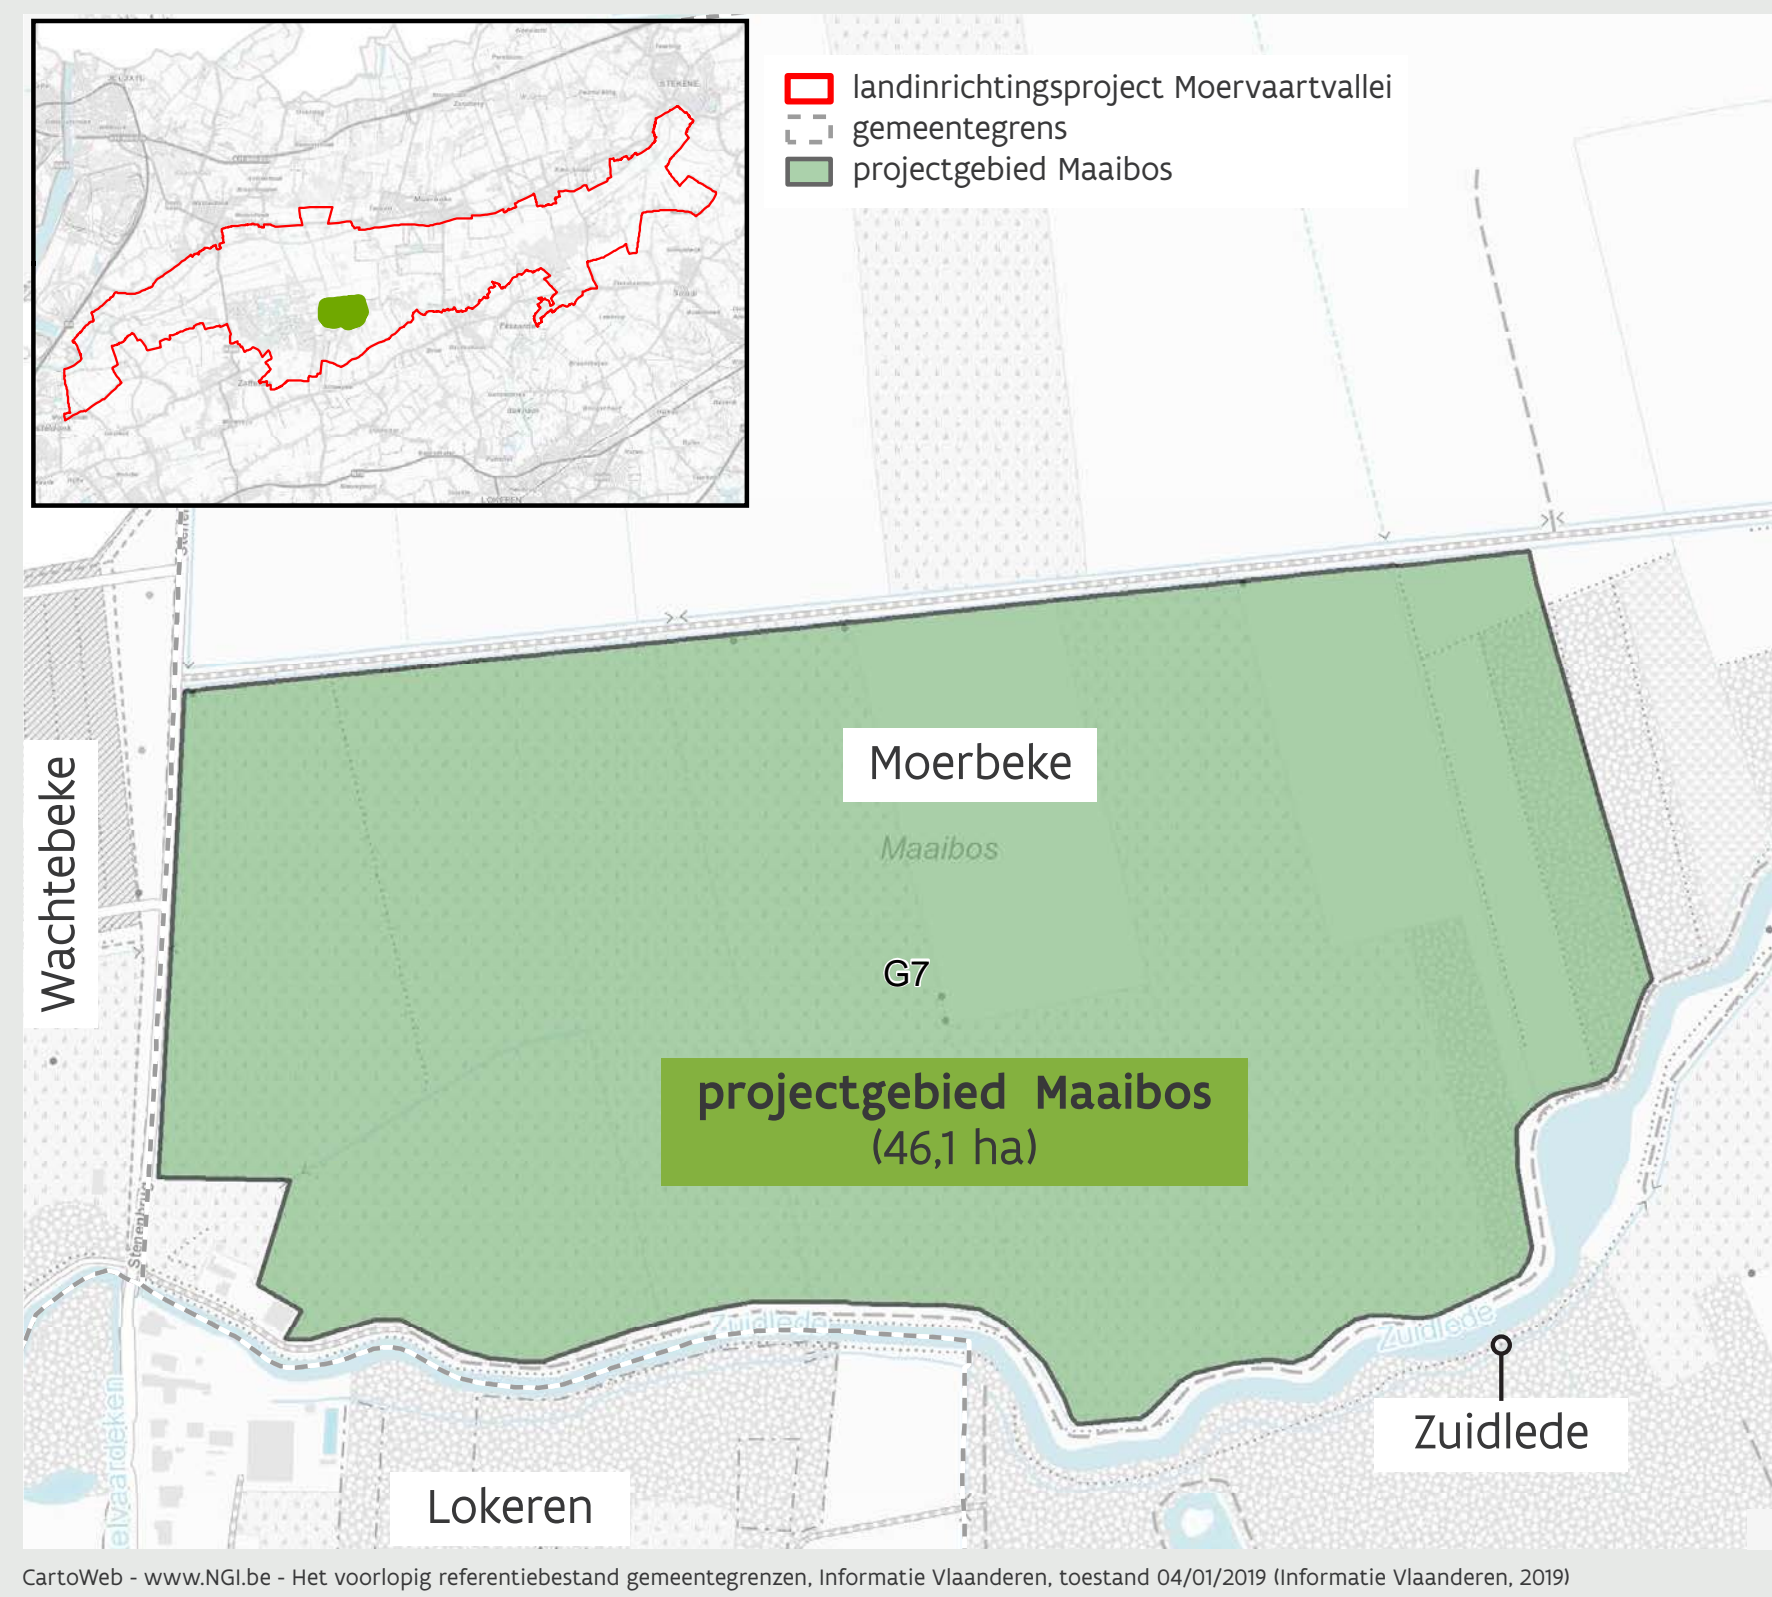

Vlaanderen  
is open ruimte

# Moervaartvallei deelgebied Maaibos

## SITUERING

Het projectgebied Maaibos (46,1 ha) ligt op het grondgebied van de gemeente Moerbeke. Het projectgebied ligt ten oosten van het recreatiedomein Puyenbroeck tussen de weg Stenenbrug (westzijde), een halfverharde dreef in het noorden en de Zuidlede aan de zuidzijde. Tussen de Zuidlede en het projectgebied ligt een onverhard pad.

## MAATREGELENKAART MAAIBOS