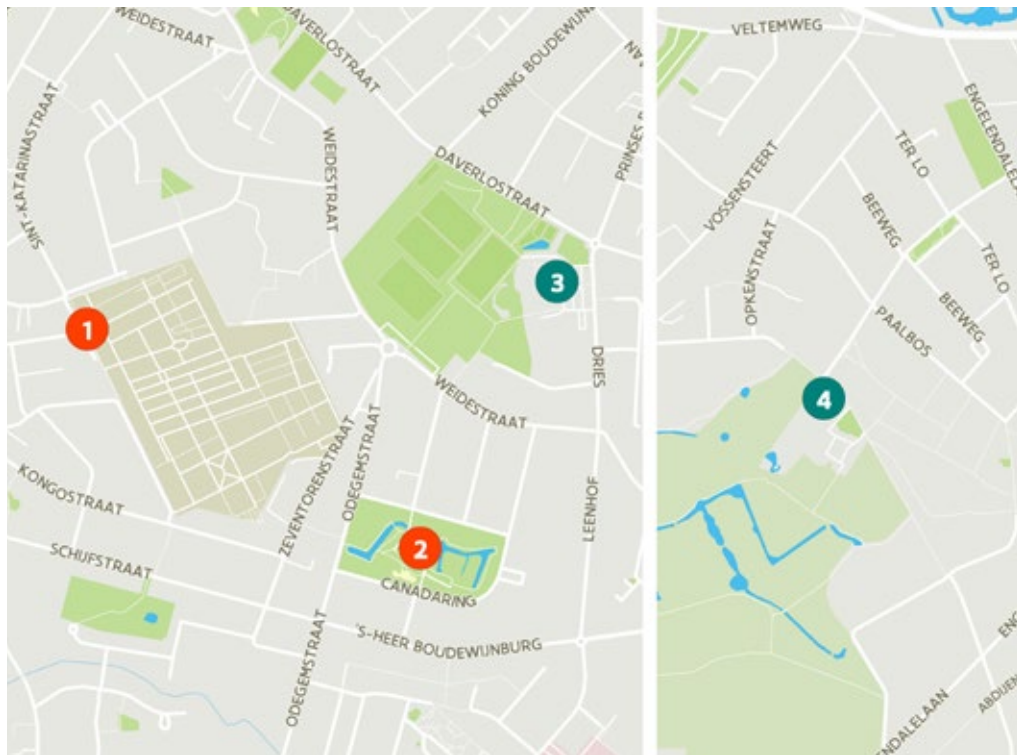

### 4 Sportcomplex Xaverianen

Toilet in openbaar gebouw **GRATIS**

Xaverianenstraat 3, 8200 Sint-Michiels

- 1 **Centrale Begraafplaats Assebroek** - Kleine Kerkhofstraat 63, 8310 Assebroek
- 2 **Kinderboerderij De Zeven Torentjes** - Canadaring 40, 8310 Assebroek
- 3 **Wijkcentrum Daverlo Assebroek** - Dries 2, 8310 Assebroek
- 4 **Hoeve Hangerijn** - Gemeenewideweg-Zuid 113, 8310 Assebroek