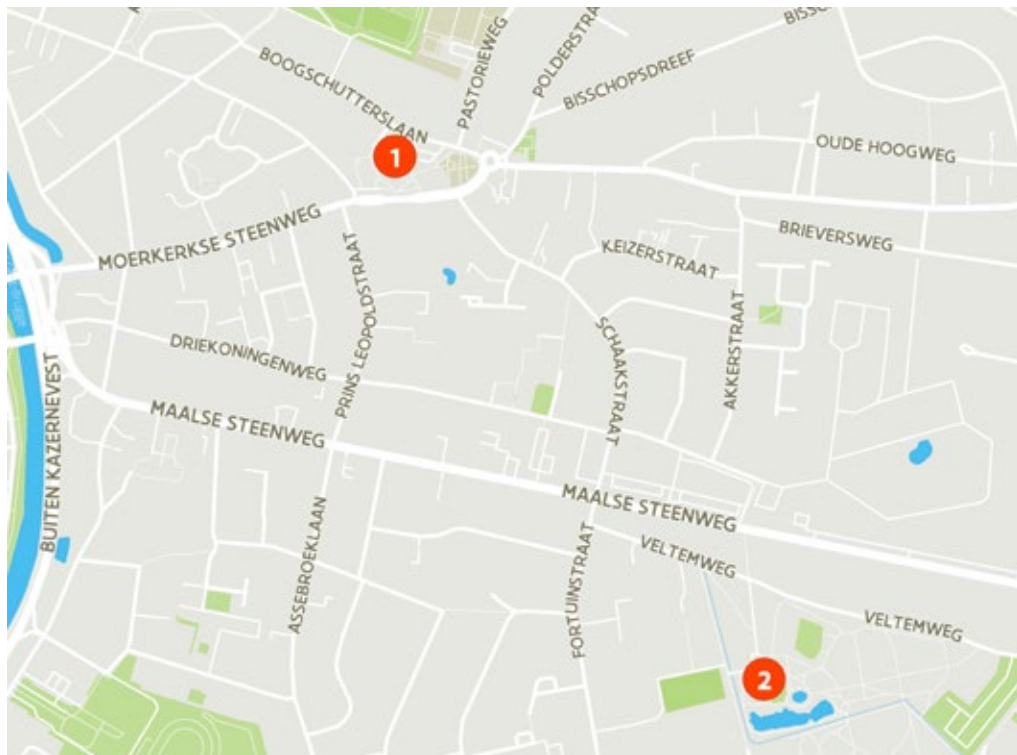

### 4 Hoeve Hangerijn

Toilet in openbaar gebouw **GRATIS**

Gemeneweideweg-Zuid 113,  
8310 Assebroek

Toegang		
Bereikbaarheid toegang		👍
Drempel aan de toegang		n.v.t.
Breedte deur	90 cm	👍

Toilet		
Afmeting toiletruimte	160 x 220 cm	
Bereikbaarheid toilet		n.v.t.
Draaicirkel aan de toiletdeur	150 cm	👍
Breedte toiletdeur	92 cm	👍
Ruimte voor het toilet	157 cm	👍
Ruimte naast het toilet	102 cm	👍
Aantal steunbeugels	2	👍
Wastafel: onderrijdbaar	Ja	👍

1 **Gemeenschapshuis Sint-Kruis** - Moerkerkse Steenweg 190, 8310 Sint-Kruis

2 **Zwembad Interbad** - Veltemweg 35, 8310 Sint-Kruis

- 1 **Hoewe De Grendel** - Koolkerkse Steenweg 199, 8000 Koolkerke
- 2 **Buurthuis Sint-Jozef** - Landjuwelenstraat 43, 8000 Sint-Jozef
- 3 **Dienstencentrum De Garve** - Pannebekerstraat 33, 8000 Sint-Jozef
- 4 **Entrepot** - Binnenweg 4, 8000 Sint-Pieters
- 5 **Dienstencentrum Den Heerd** - Beekweg 8, 8000 Sint-Pieters
- 6 **Sportdomein Tempelhof Sint-Pieters** - Tempelhof 57, 8000 Sint-Pieters