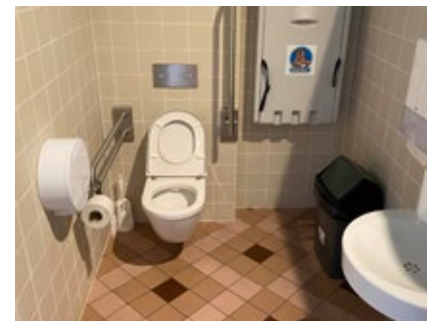

6 Gruuthusemuseum

Toilet in openbaar gebouw **GRATIS**

Dijver 17 C, 8000 Brugge

Toegang

Bereikbaarheid toegang		👎
Drempel aan de toegang		n.v.t.
Breedte deur	90 cm	👍

Toilet

Afmeting toiletruimte	165 x 210 cm	
Bereikbaarheid toilet	Smalste punt 83 cm	👎
Draaicirkel aan de toiletdeur	150 cm	👍
Breedte toiletdeur	90 cm	👍
Ruimte voor het toilet	138 cm	👍
Ruimte naast het toilet	100 cm	👍
Aantal steunbeugels	2	👍
Wastafel: onderrijdbaar	Ja	👍