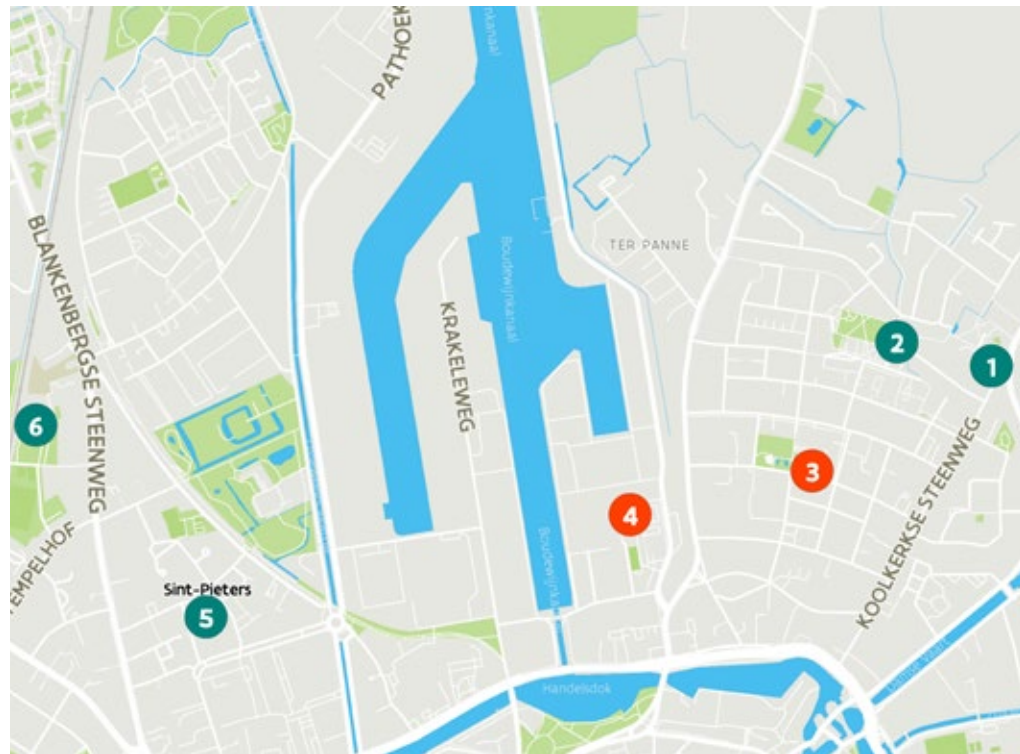

## 2 Zwembad Interbad

Toilet in openbaar gebouw **GRATIS**

Veltemweg 35, 8310 Sint-Kruis,

Toegang		
Bereikbaarheid toegang		👎
Drempel aan de toegang		n.v.t.
Breedte deur	90 cm	👍

Toilet		
Afmeting toiletruimte	151 x 165 cm	
Bereikbaarheid toilet	Smalste punt 71 cm	👎
Draaicirkel aan de toiletdeur	150 cm	👍
Breedte toiletdeur	87 cm	👍
Ruimte voor het toilet	102 cm	👎
Ruimte naast het toilet	70 cm	👎
Aantal steunbeugels	2	👍
Wastafel: onderrijdbaar	Beperkt	👎

- 1 **Hoewe De Grendel** - Koolkerkse Steenweg 199, 8000 Koolkerke
- 2 **Buurthuis Sint-Jozef** - Landjuwelenstraat 43, 8000 Sint-Jozef
- 3 **Dienstencentrum De Garve** - Pannebekerstraat 33, 8000 Sint-Jozef
- 4 **Entrepot** - Binnenweg 4, 8000 Sint-Pieters
- 5 **Dienstencentrum Den Heerd** - Beekweg 8, 8000 Sint-Pieters
- 6 **Sportdomein Tempelhof Sint-Pieters** - Tempelhof 57, 8000 Sint-Pieters