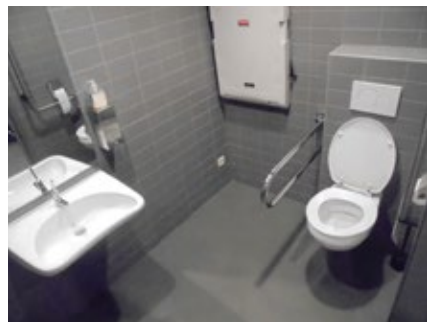

## 12 SNT volwassenenonderwijs

Toilet in openbaar gebouw **GRATIS**

Langerei 26, 8000 Brugge

Toegang		
Bereikbaarheid toegang		👎
Drempel aan de toegang		n.v.t.
Breedte deur	90 cm	👍

Toilet		
Afmeting toiletruimte	150 x 220 cm	
Bereikbaarheid toilet		n.v.t.
Draaicirkel aan de toiletdeur	150 cm	👍
Breedte toiletdeur	85 cm	👍
Ruimte voor het toilet	150 cm	👍
Ruimte naast het toilet	93 cm	👍
Aantal steunbeugels	2	👍
Wastafel: onderrijdbaar	Ja	👍

## 13 Stadshallen

Toilet in openbaar gebouw **BETALEND**

Markt 7, 8000 Brugge

Toegang		
Bereikbaarheid toegang		👉
Drempel aan de toegang	2 cm	👍
Breedte deur	90 cm	👍

Toilet		
Afmeting toiletruimte	220 x 160 cm	
Bereikbaarheid toilet		n.v.t.
Draaicirkel aan de toiletdeur	150 cm	👍
Breedte toiletdeur	89 cm	👍
Ruimte voor het toilet	144 cm	👍
Ruimte naast het toilet	103 cm	👍
Aantal steunbeugels	2	👍
Wastafel: onderrijdbaar	Ja	👍