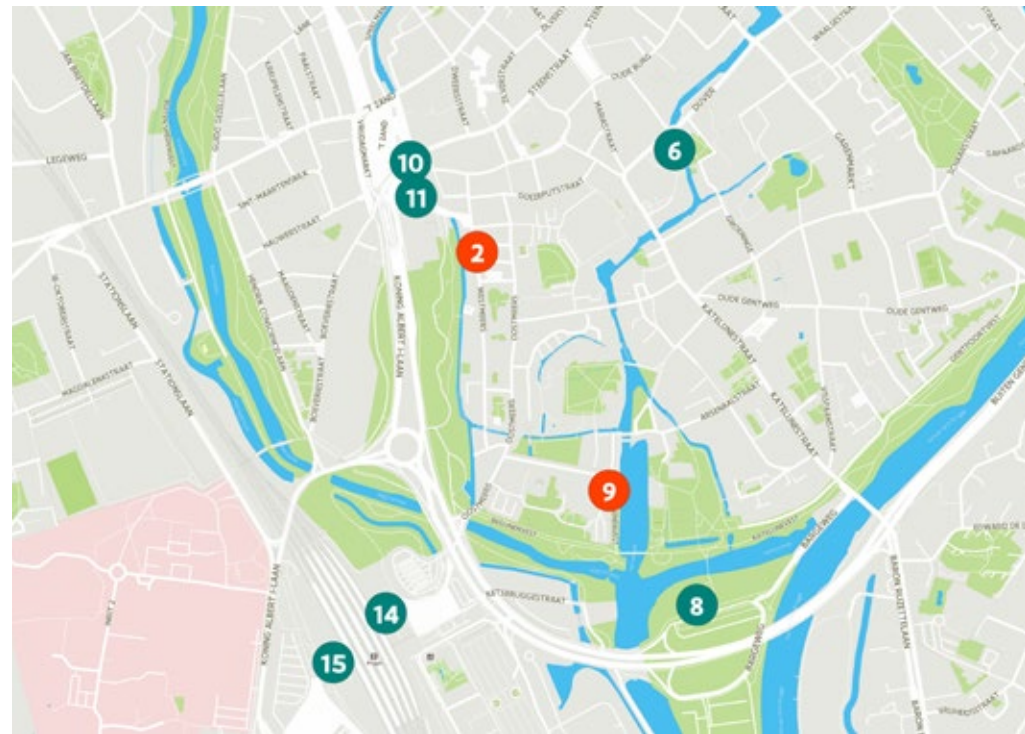

# Overzicht verdeling Brugge

## LEGENDE VOORBEELDKAART PER DEELGEMEENTE

● **Aangepast sanitair**  
Toilettes accessibles  
Accessible toilets  
Behindertentoiletten

● **Aangepast sanitair (met knelpunten)**  
Toilettes accessibles (avec obstacles)  
Accessible toilets (with obstacles)  
Behindertentoiletten (mit Hindernissen)

- 0 **Changing place Provinciaal Hof (2024)** - Markt 3, 8000 Brugge
- 1 **Bibliotheek De Biekorf** - Kuipersstraat 3, 8000 Brugge
- 2 **Bibliotheek Lode Zielens** - Westmeers 33, 8000 Brugge
- 3 **Dienstencentrum De Balsemboom** - Ganzenstraat 33, 8000 Brugge
- 4 **Dienstencentrum 't Reitje** - Annuntiatenstraat 34, 8000 Brugge
- 5 **Dienstencentrum 't Werftje** - Werfstraat 88, 8000 Brugge
- 6 **Gruuthusemuseum** - Dijver 17C, 8000 Brugge
- 7 **Infokantoor Markt (Historium)** - Markt 1, 8000 Brugge
- 8 **Kanaaleiland** - Bargeweg z.n., 8000 Brugge
- 9 **Minnewater** - Begijnenvest 1, 8000 Brugge
- 10 **Parking 't Zand (bovengronds)** - 't Zand 21, 8000 Brugge
- 11 **Parking 't Zand (ondergronds)** - 't Zand 21, 8000 Brugge
- 12 **SNT volwassenenonderwijs** - Langerei 26, 8000 Brugge
- 13 **Stadshallen** - Markt 7, 8000 Brugge
- 14 **Station Brugge (Centrum - Stationsplein)** - Stationsplein z.n., 8000 Brugge
- 15 **Station Brugge (Sint-Michiels - Spoorwegstraat)** - Balkonrotonde, 8000 Brugge
- 16 **Stedelijk Conservatorium** - Sint-Jakobsstraat 23, 8000 Brugge