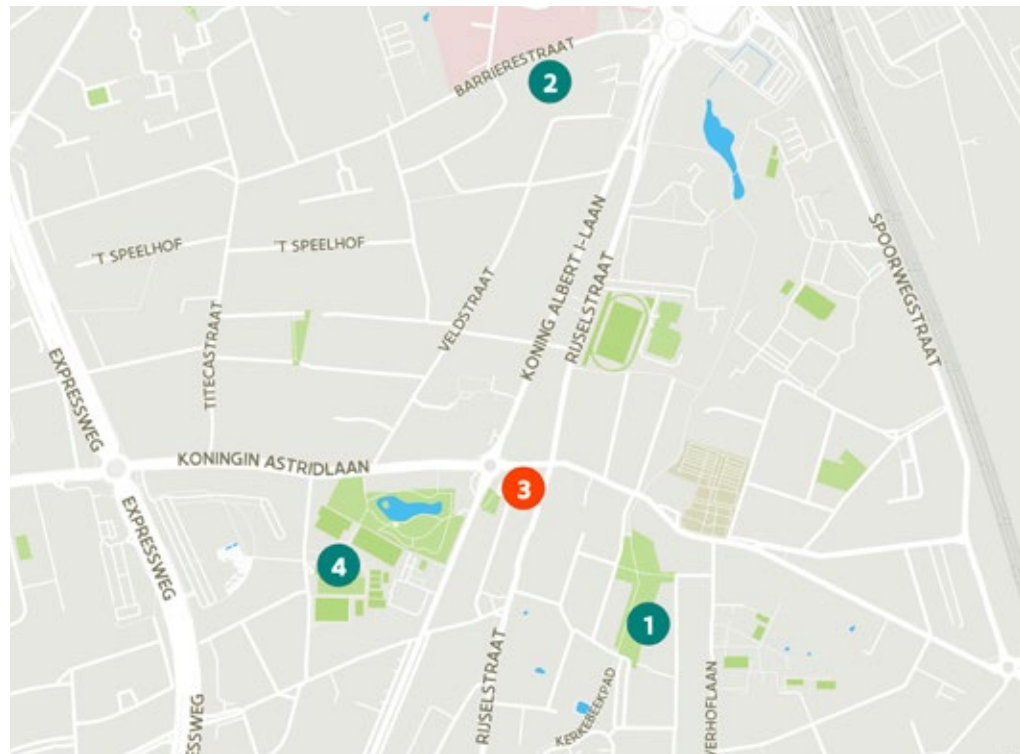

## 2 Domein Tillegembos

Apart sanitair blok **GRATIS**

Tillegemstraat 85, 8200 Sint-Andries

Toegang		
Bereikbaarheid toegang		👎
Drempel aan de toegang	3 cm	👎
Breedte deur	88 cm	👍

Toilet		
Afmeting toiletruimte	180 x 216 cm	
Bereikbaarheid toilet		n.v.t.
Draaicirkel aan de toiletdeur	150 cm	👍
Breedte toiletdeur	86 cm	👍
Ruimte voor het toilet	150 cm	👍
Ruimte naast het toilet	115 cm	👍
Aantal steunbeugels	2	👍
Wastafel: onderrijdbaar	Ja	👍

- 1 **Dienstencentrum Ten Boomgaarde** - Ter Beke 27, 8200 Sint-Michiels
- 2 **Dienstencentrum Ten Hove** - Barrièrestraat 13, 8200 Sint-Michiels
- 3 **Gemeenschapshuis Sint-Michiels** - Rijselstraat 98, 8200 Sint-Michiels
- 4 **Sportcomplex Xaverianen** - Xaverianenstraat 3, 8200 Sint-Michiels