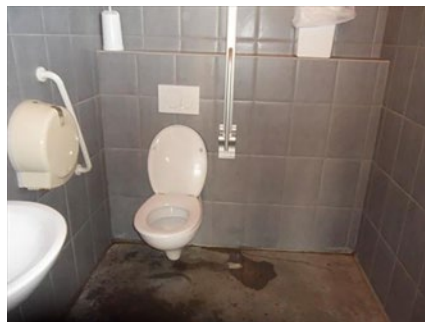

## 12 Zeedijk Koksijde - Vredestraat

Apart sanitair blok **GRATIS**

Vredestraat z.n., 8670 Koksijde

Toegang		
Bereikbaarheid toegang		👍
Drempel aan de toegang		n.v.t.
Breedte deur	81 cm	👎
Toilet		
Afmeting toiletruimte	170 x 190 cm	
Bereikbaarheid toilet		n.v.t.
Draaicirkel aan de toiletdeur	150 cm	👍
Breedte toiletdeur	87 cm	👍
Ruimte voor het toilet	80 cm	👎
Ruimte naast het toilet	100 cm	👍
Aantal steunbeugels	2	👎
Wastafel: onderrijdbaar	Ja	👍