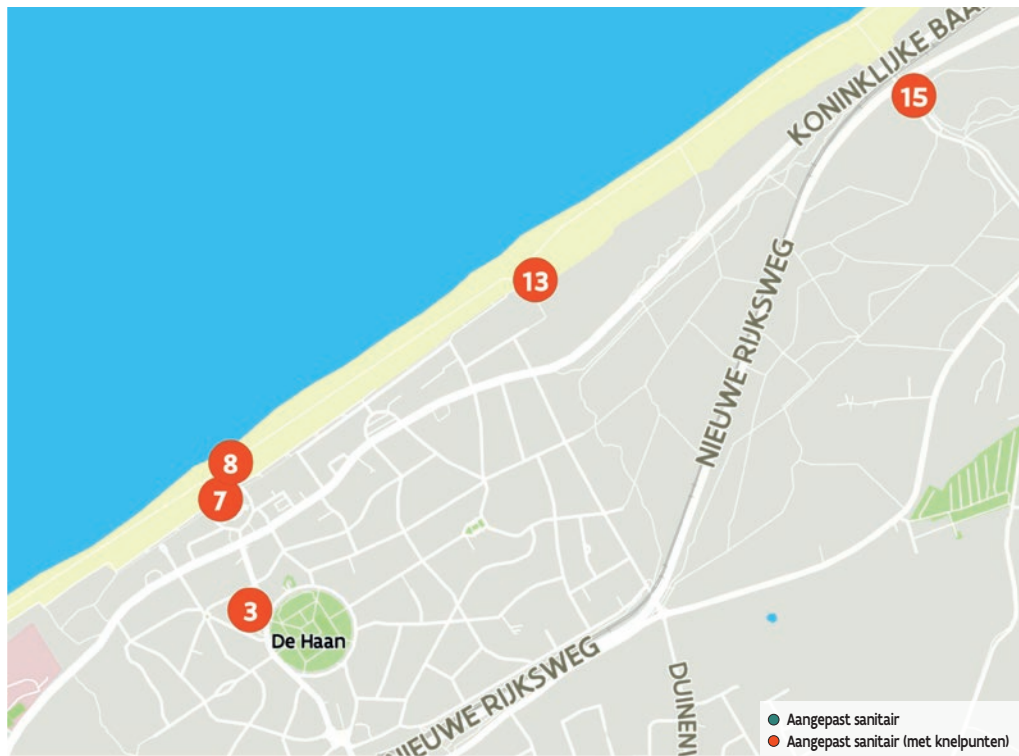

- 1 **Begraafplaats Wenduine** - Uitkerksestraat 1, 8420 Wenduine
- 2 **Gemeenschapscentrum 't Schelpestik** - Vosseslag 131, 8420 Klemskerke (Vosseslag)
- 3 **Gemeentehuis De Haan** - Leopoldlaan 24, 8420 De Haan
- 4 **Kerk Vlissegem** - Warvinge 22, 8421 Vlissegem
- 5 **Molenaarshuys** - Ringlaan 89a, 8420 Wenduine
- 6 **Sportcentrum Haneveld** - Nieuwe Steenweg 74, 8420 De Haan
- 7 **Strand Centrum** - Leopoldlaan z.n., 8420 De Haan
- 8 **Strand Centrum (Zon, zee... zorgeloos)** - Leopoldlaan z.n., 8420 De Haan
- 9 **Strand Vosseslag** - Vosseslag z.n., 8420 Klemskerke (Vosseslag)
- 10 **Strand Vosseslag (Zon, zee... zorgeloos)** - Vosseslag z.n., 8420 Klemskerke (Vosseslag)
- 11 **Strand Wenduine** - Demeyhelling z.n., 8420 Wenduine
- 12 **Strand Wenduine (Zon, zee... zorgeloos)** - Demeyhelling z.n., 8420 Wenduine
- 13 **Watersportinfrastructuur Windhaan** - Zeedijk 50, 8421 Vlissegem
- 14 **Wrakhoutbrug Harendijke** - Blankenbergsesteenweg z.n., 8420 Wenduine
- 15 **Zwarte Kiezel** - Zwarte Kiezel z.n., 8421 Vlissegem
- 16 **Zwembad Wielingen** - Graaf Jansdijk 18, 8420 Wenduine