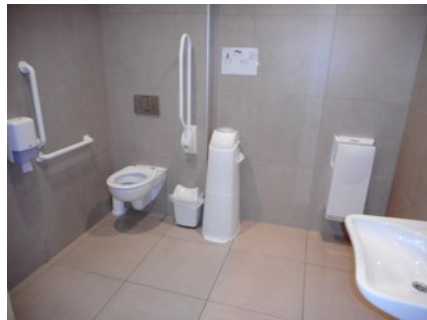

9 Sporthal Den Oosthoek

Toilet in openbaar gebouw **GRATIS**

Sportlaan 2, 8660 De Panne

Toegang

Bereikbaarheid toegang		👍
Drempel aan de toegang		n.v.t.
Breedte deur	200 cm	👍

Toilet

Afmeting toiletruimte	247 x 216 cm	
Bereikbaarheid toilet	Smalste punt 77 cm	👎
Draaicirkel aan de toiletdeur	143 cm	👎
Breedte toiletdeur	92 cm	👍
Ruimte voor het toilet	147 cm	👍
Ruimte naast het toilet	190 cm	👍
Aantal steunbeugels	2	👍
Wastafel: onderrijdbaar	Ja	👍