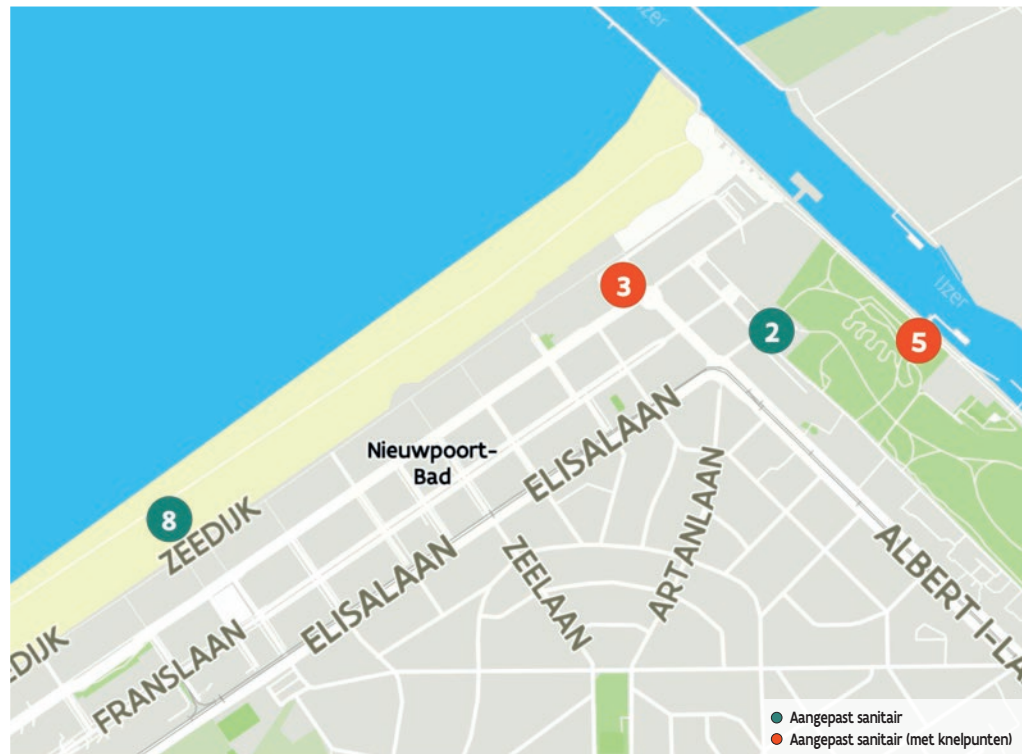

- 1 **Bezoekerscentrum Westfront** - Kustweg 2, 8620 Nieuwpoort
- 2 **Centrum Ysara** - Dienstweg Havengeul 14, 8620 Nieuwpoort
- 3 **Hendrikaplein** - Hendrikaplein z.n., 8620 Nieuwpoort
- 4 **Kinderboerderij Lenspolder** - Elf Juliwijk 6 A, 8620 Nieuwpoort
- 5 **Prins Mauritspark thv Veerdienst** - Paul Orbanpromenade z.n., 8620 Nieuwpoort
- 6 **Sociaal Huis Nieuwpoort** - Astridlaan 103, 8620 Nieuwpoort
- 7 **Stedelijke bibliotheek Nieuwpoort** - Kokstraat 18, 8620 Nieuwpoort
- 8 **Strand Leopoldplein (Zon, zee... zorgeloos)** - Zeedijk z.n., 8620 Nieuwpoort
- 9 **Theaterzaal City** - Valkestraat 18, 8620 Nieuwpoort
- 10 **WZC De Zathe** - Onze Lieve Vrouwstraat 18, 8620 Nieuwpoort
- 11 **Zwembad Nieuwpoort** - Stationslaan z.n., 8620 Nieuwpoort