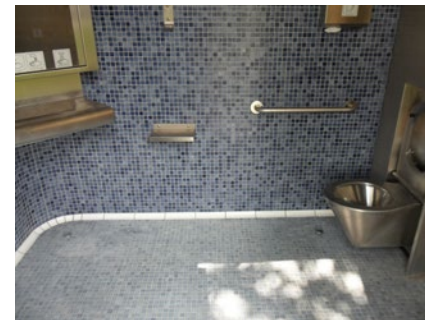

Toilet

Afmeting toiletruimte	240 x 176 cm	
Bereikbaarheid toilet		n.v.t.
Draaicirkel aan de toiletdeur	120 cm	👎
Breedte toiletdeur	87 cm	👍
Ruimte voor het toilet	120 cm	👍
Ruimte naast het toilet	90 cm	👍
Aantal steunbeugels	2	👍
Wastafel: onderrijdbaar	Beperkt	👎