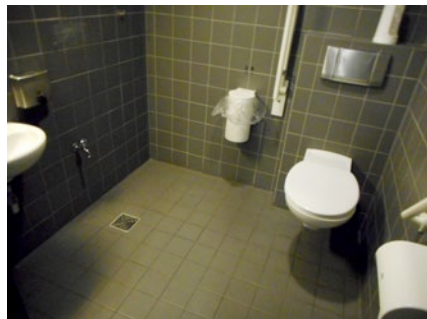

3 Bibliotheek Kris Lambert

Toilet in openbaar gebouw GRATIS

Toegang		
Bereikbaarheid toegang		👍
Drempel aan de toegang		n.v.t.
Breedte deur	135 cm	👉

Toilet		
Afmeting toiletruimte	170 x 200 cm	
Bereikbaarheid toilet		n.v.t.
Draaicirkel aan de toiletdeur	150 cm	👍
Breedte toiletdeur	86 cm	👍
Ruimte voor het toilet	103 cm	👉
Ruimte naast het toilet	90 cm	👍
Aantal steunbeugels	2	👉
Wastafel: onderrijdbaar	Beperkt	👉

Wellingtonstraat 7, 8400 Oostende