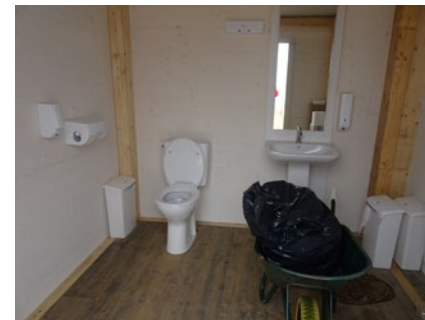

### Toilet

Afmeting toiletruimte	266 x 250 cm	
Bereikbaarheid toilet		n.v.t.
Draaicirkel aan de toiletdeur	0 cm	👎
Breedte toiletdeur	100 cm	👍
Ruimte voor het toilet	170 cm	👍
Ruimte naast het toilet	70 cm	👎
Aantal steunbeugels	0	👎
Wastafel: onderrijdbaar	Beperkt	👉