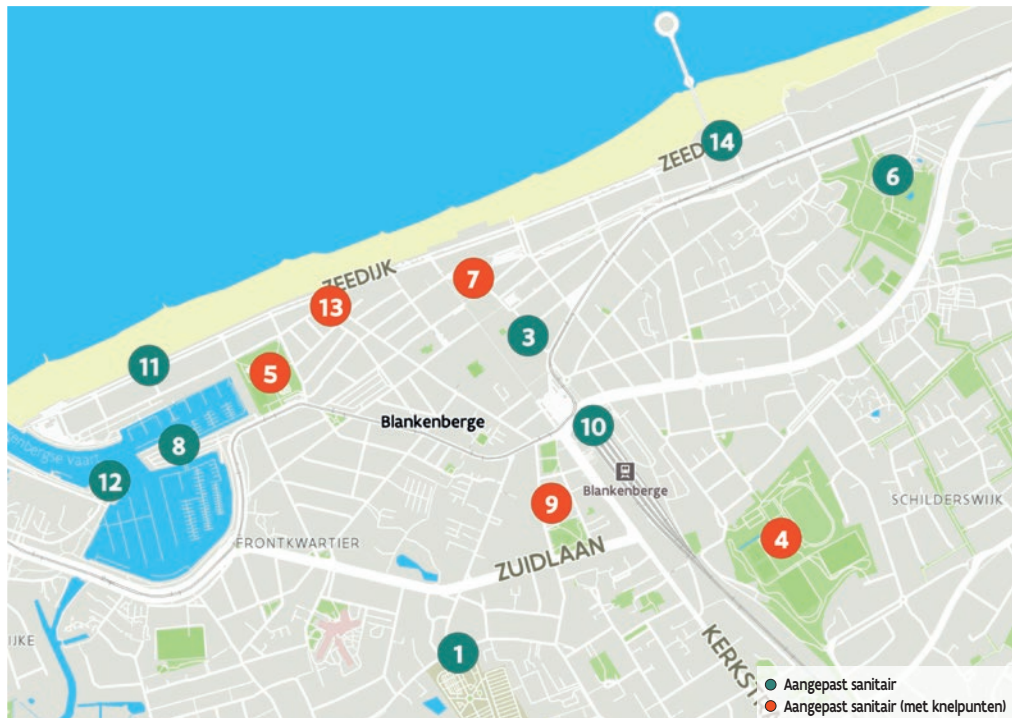

# Overzicht Kustgemeenten

- 1 **Begraafplaats** - Scharebrugstraat z.n., 8370 Blankenberge
- 2 **Bezoekerscentrum Uitkerkse Polder** - Kuiperscheeweg 20, 8370 Uitkerke (buiten kaart)
- 3 **Bibliotheek Blankenberge** - Onderwijsstraat 17, 8370 Blankenberge
- 4 **BLOSO Sportcentrum Vlaanderen** - Koning Boudewijnlaan 15 B, 8370 Blankenberge
- 5 **Chalet Leopold - Leopoldpark** - Leopoldstraat 1, 8370 Blankenberge
- 6 **Farys Noordzeepad** - A. Van Ackersquare 1, 8370 Blankenberge
- 7 **Infopunt Toerisme** - Hoogstraat 2, 8370 Blankenberge
- 8 **Royal Scarphout Yachtclub** - Havenplein 1, 8370 Blankenberge
- 9 **Stadhuis Blankenberge** - John F. Kennedyplein 1, 8370 Blankenberge
- 10 **Station Blankenberge** - Koning Leopold III-Laan z.n., 8370 Blankenberge
- 11 **Strand thv Van Praethelling** - Van Praethelling z.n., 8370 Blankenberge
- 12 **VVV Blankenberge** - Wenduinsessesteeuweg 4, 8370 Blankenberge
- 13 **Weststraattrap** - Weststraat thv Zeedijk, 8370 Blankenberge
- 14 **Zeedijk thv Pier** - Zeedijk 261, 8370 Blankenberge