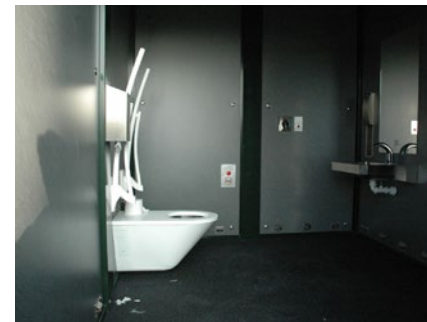

10 Westenlaan Westende

Apart sanitair blok **BETALEND**

Westenlaan z.n., 8430 Middelkerke (Westende)

Toegang		
Bereikbaarheid toegang		👍
Drempel aan de toegang	3 cm	👉
Breedte deur	90 cm	👍
Toilet		
Afmeting toiletruimte	226 x 278 cm	
Bereikbaarheid toilet		n.v.t.
Draaicirkel aan de toiletdeur	150 cm	👍
Breedte toiletdeur	90 cm	👍
Ruimte voor het toilet	120 cm	👍
Ruimte naast het toilet	90 cm	👍
Aantal steunbeugels	2	👍
Wastafel: onderrijdbaar	Ja	👍