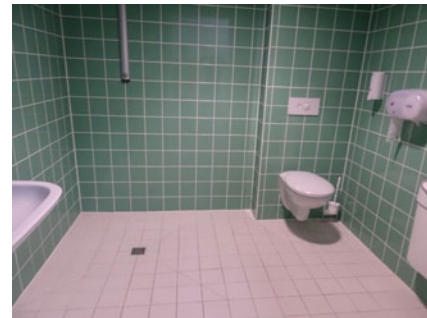

7 Sporthal Stormmeeuw

Toilet in openbaar gebouw **GRATIS**

Edward Verheystraat 14,
8300 Knokke-Heist (Knokke)

Toegang		
Bereikbaarheid toegang		👉
Drempel aan de toegang		n.v.t.
Breedte deur	120 cm	👍
Toilet		
Afmeting toiletruimte	220 x 237 cm	
Bereikbaarheid toilet	Smalste punt 75 cm	👎
Draaicirkel aan de toiletdeur	150 cm	👍
Breedte toiletdeur	94 cm	👍
Ruimte voor het toilet	162 cm	👍
Ruimte naast het toilet	176 cm	👍
Aantal steunbeugels	0	👎
Wastafel: onderrijdbaar	Ja	👍