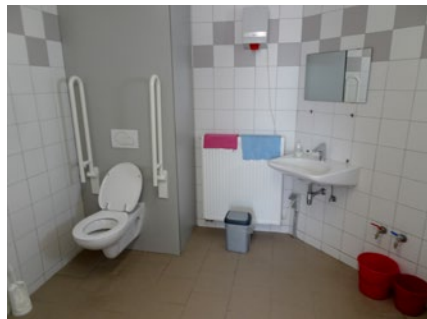

11 Strand Wenduine

Apart sanitair blok **BETALEND**

Demeyhelling z.n., 8420 De Haan (Wenduine)

Toegang

Bereikbaarheid toegang		👉
Drempel aan de toegang		n.v.t.
Breedte deur	86 cm	👍

Toilet

Afmeting toiletruimte	240 x 200 cm	
Bereikbaarheid toilet		n.v.t.
Draaicirkel aan de toiletdeur	120 cm	👉
Breedte toiletdeur	90 cm	👍
Ruimte voor het toilet	127 cm	👍
Ruimte naast het toilet	120 cm	👍
Aantal steunbeugels	2	👍
Wastafel: onderrijdbaar	Ja	👍