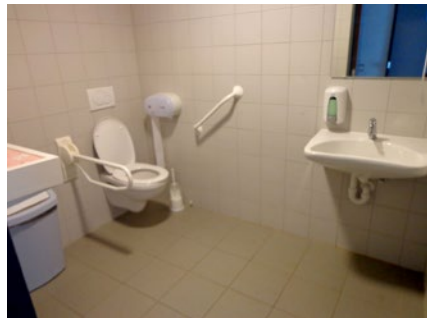

6 Sportcentrum Molenhoek

Herenweg 6, 8300 Knokke-Heist (Westkapelle)

Toilet in openbaar gebouw **GRATIS**

Toegang		
Bereikbaarheid toegang		👉
Drempel aan de toegang		n.v.t.
Breedte deur	90 cm	👍
Toilet		
Afmeting toiletruimte	234 x 179 cm	
Bereikbaarheid toilet		n.v.t.
Draaicirkel aan de toiletdeur	124 cm	👉
Breedte toiletdeur	87 cm	👍
Ruimte voor het toilet	113 cm	👉
Ruimte naast het toilet	90 cm	👍
Aantal steunbeugels	2	👉
Wastafel: onderrijdbaar	Ja	👍