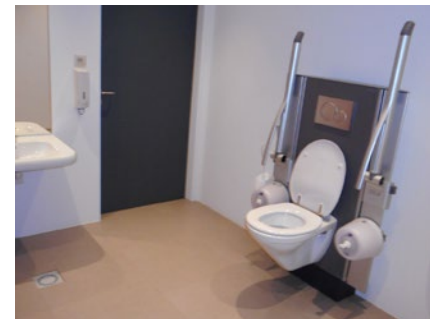

- 1 **CC Scharpoord** - Maxim Willemspad 1, 8300 Knokke
- 2 **Centrale Begraafplaats Westkapelle** - Kalvekeedijk 181, 8300 Westkapelle
- 3 **Chalet Suisse** - Elisabethlaan 319, 8301 Heist
- 4 **Dienst Toerisme Knokke-Heist** - Zeedijk 660 (t.h.v. Lichttorenplein), 8300 Knokke
- 5 **Sportcentrum Laguna** - Krommedijk 32, 8301 Duinbergen
- 6 **Sportcentrum Molenhoek** - Herenweg 6, 8300 Westkapelle
- 7 **Sporthal Stormmeeuw** - Edward Verheystraat 14, 8300 Knokke
- 8 **Stadhuis Knokke-Heist** - Alfred Verweeplein 1, 8300 Knokke
- 9 **Veiligheidspost** - Zeedijk 660, 8300 Knokke
- 10 **Zeedijk thv De Gemblinnenstraat** - De Gemblinnenstraat z.n., 8301 Heist
- 11 **Zeedijk thv Evenementenstrand** - Evenementenstrand z.n., 8301 Heist
- 12 **Zeedijk thv Vissershuldeplein** - Vissershuldeplein z.n., 8301 Heist
- 13 **Zwin Natuur Park (Educatief Centrum)** - Graaf Léon Lippensdreef 8, 8300 Knokke (buiten kaart)
- 14 **Zwin Natuur Park (Onthaalcentrum)** - Graaf Léon Lippensdreef 8, 8300 Knokke (buiten kaart)

1 **CC Scharpoord**

Maxim Willemspad 1, 8300 Knokke-Heist (Knokke)

Toilet in openbaar gebouw **GRATIS**

Toegang		
Bereikbaarheid toegang		👍
Drempel aan de toegang		n.v.t.
Breedte deur	100 cm	👍
Toilet		
Afmeting toiletruimte	259 x 220 cm	
Bereikbaarheid toilet		n.v.t.
Draaicirkel aan de toiletdeur	150 cm	👍
Breedte toiletdeur	90 cm	👍
Ruimte voor het toilet	146 cm	👍
Ruimte naast het toilet	145 cm	👍
Aantal steunbeugels	2	👍
Wastafel: onderrijdbaar	Ja	👍