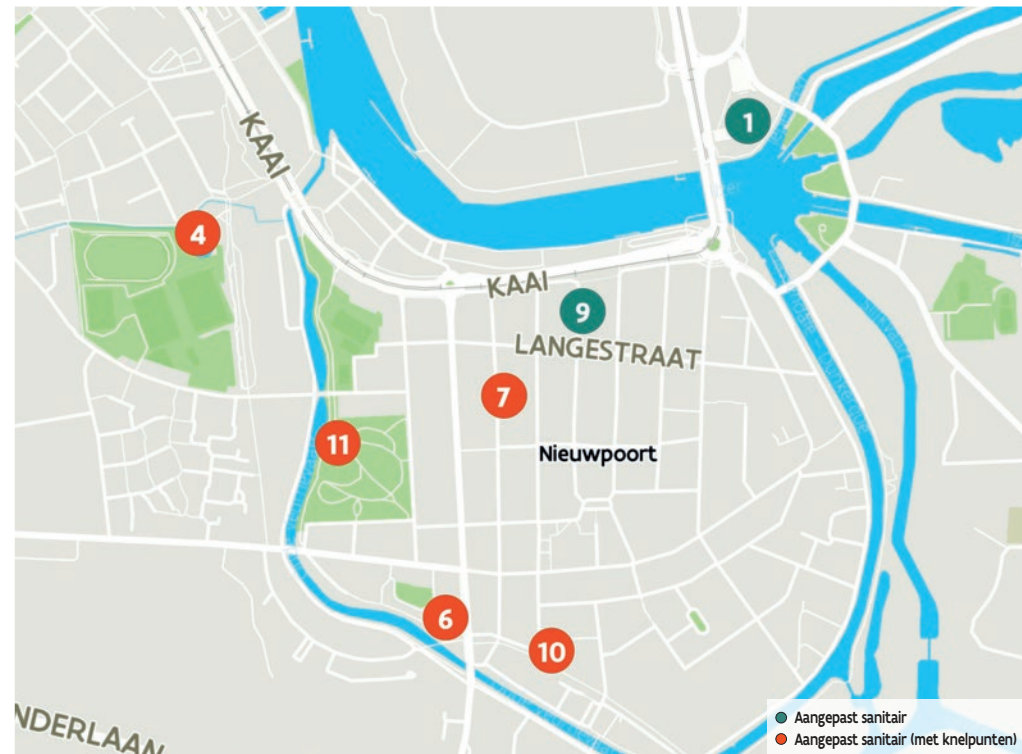

## 11 Zeedijk thv Logierlaan

Zeedijk / Louis Logierlaan z.n., 8430 Middelkerke

Apart sanitair blok

BETALEND

### Toegang

Bereikbaarheid toegang		👍
Drempel aan de toegang		n.v.t.
Breedte deur	90 cm	👍

- 1 **Bezoekerscentrum Westfront** - Kustweg 2, 8620 Nieuwpoort
- 2 **Centrum Ysara** - Dienstweg Havengeul 14, 8620 Nieuwpoort
- 3 **Hendrikaplein** - Hendrikaplein z.n., 8620 Nieuwpoort
- 4 **Kinderboerderij Lenspolder** - Elf Juliwijk 6 A, 8620 Nieuwpoort
- 5 **Prins Mauritspark thv Veerdienst** - Paul Orbanpromenade z.n., 8620 Nieuwpoort
- 6 **Sociaal Huis Nieuwpoort** - Astridlaan 103, 8620 Nieuwpoort
- 7 **Stedelijke bibliotheek Nieuwpoort** - Kokstraat 18, 8620 Nieuwpoort
- 8 **Strand Leopoldplein (Zon, zee... zorgeloos)** - Zeedijk z.n., 8620 Nieuwpoort
- 9 **Theaterzaal City** - Valkestraat 18, 8620 Nieuwpoort
- 10 **WZC De Zathe** - Onze Lieve Vrouwstraat 18, 8620 Nieuwpoort
- 11 **Zwembad Nieuwpoort** - Stationslaan z.n., 8620 Nieuwpoort