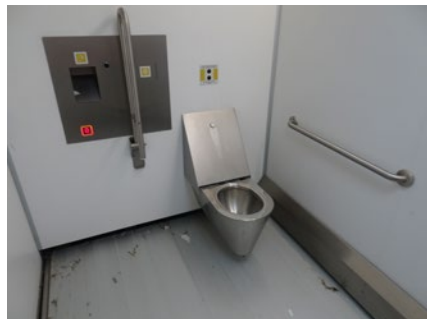

## 3 Infokantoor Sint-Idesbald

Toilet in openbaar gebouw **BETALEND**

Zeediijk 26 A, 8670 Koksijde (Sint-Idesbald)

Toegang		
Bereikbaarheid toegang		👍
Drempel aan de toegang		n.v.t.
Breedte deur	110 cm	👍