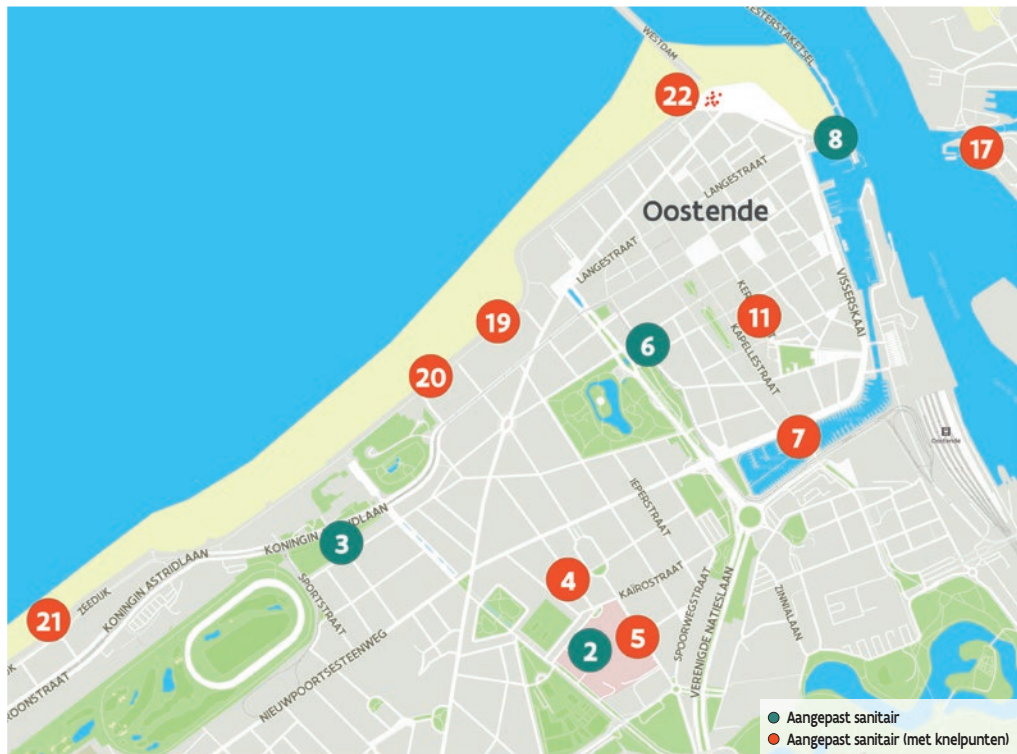

- 1 **AZ Damiaan - Heilig Hart** - Gouwelozestraat 100, 8400 Oostende
- 2 **AZ Sint-Jan Campus Henri Serruys** - Kairostraat 84, 8400 Oostende
- 3 **Bibliotheek Kris Lambert** - Wellingtonstraat 7, 8400 Oostende
- 4 **Buurthuis Oud Hospitaal** - Amsterdamstraat 61, 8400 Oostende
- 5 **Campus Edith Cavell** - Edith Cavellstraat 15, 8400 Oostende
- 6 **Cultuurcafé De Grote Post** - Hendrik Serruyslaan 18 A, 8400 Oostende
- 7 **Kappellebrug** - Mercatorjachthaven z.n., 8400 Oostende
- 8 **Montgomerykaai - Klein strand** - Montgomerykaai z.n., 8400 Oostende
- 9 **OC De Ballon** - Mansveldstraat 9, 8400 Oostende (Vuurtorenwijk)
- 10 **OC De Blomme** - Chrysantenstraat 30, 8400 Oostende
- 11 **OC De Boeie** - Kerkstraat 35, 8400 Oostende
- 12 **OC De Schaperye** - Steenovenstraat 86, 8400 Oostende
- 13 **OC De Schelpe** - Schelpenstraat 20, 8400 Oostende
- 14 **OC 't Kasteeltje** - Kasteelstraat 22 B, 8400 Zandvoorde
- 15 **OC 't Viooltje** - Violierenlaan 3B 3 B, 8400 Oostende
- 16 **OC Ter Yde** - Duinenstraat 182, 8400 Oostende
- 17 **Oosteroever thv overzet** - Wandelaarskaai z.n., 8400 Oostende
- 18 **Strand Diksmuidestraat (Zon, zee... zorgeloos)** - Diksmuidestraat z.n., 8400 Oostende