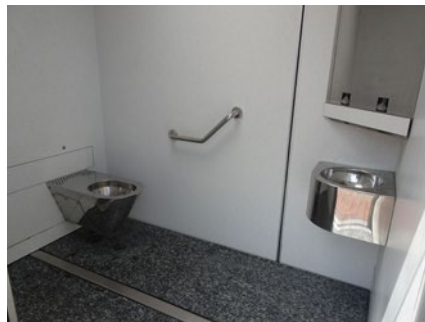

10 Wepionstraat

Apart sanitair blok **BETALEND**

Wepionstraat z.n., 8670 Koksijde (Oostduinkerke)

Toegang

Bereikbaarheid toegang		👍
Drempel aan de toegang		n.v.t.
Breedte deur	81 cm	n.v.t.

Toilet

Afmeting toiletruimte	220 x 150 cm	
Bereikbaarheid toilet		n.v.t.
Draaicirkel aan de toiletdeur	150 cm	👍
Breedte toiletdeur	87 cm	👍
Ruimte voor het toilet	110 cm	👎
Ruimte naast het toilet	90 cm	👍
Aantal steunbeugels	1	👎
Wastafel: onderrijdbaar	Nee	👎