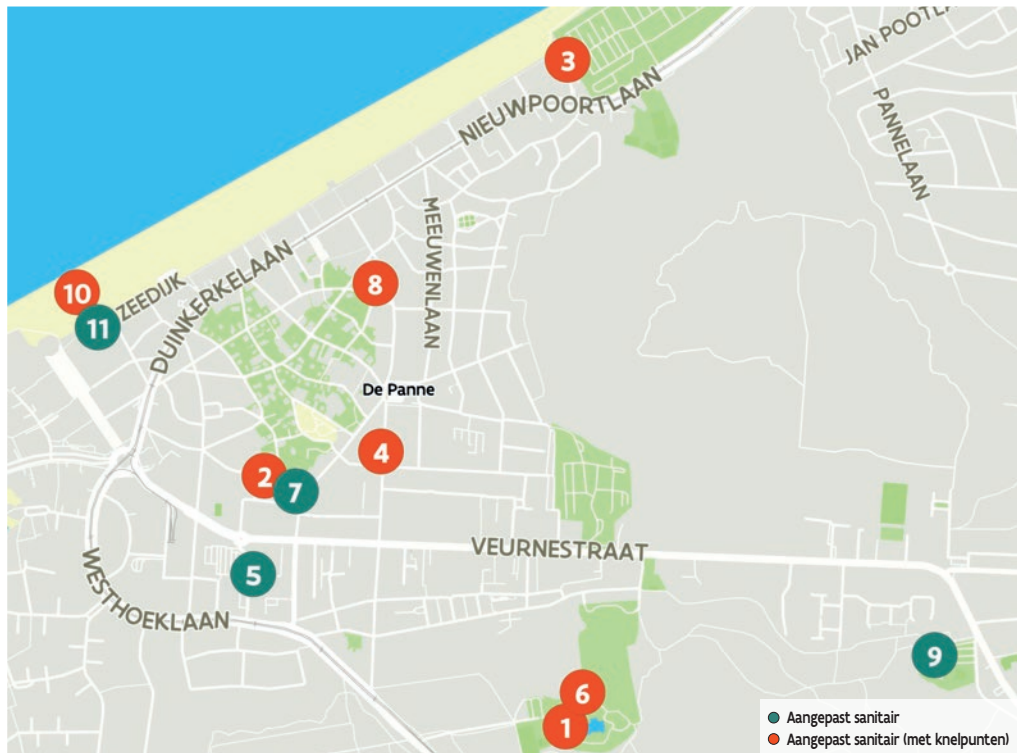

- 1 **Bezoekerscentrum Duinpanne** - Olmendreef 2, 8660 De Panne
- 2 **Bibliotheek De Panne** - Lindenlaan 2, 8660 De Panne
- 3 **Canadezenplein** - Canadezenplein z.n., 8660 De Panne
- 4 **Cultuurhuis De Scharbiellie** - Kasteelstraat 34, 8660 De Panne
- 5 **De Boare** - Koningsplein 1, 8660 De Panne
- 6 **Domein Duinpanne** - Olmendreef 2, 8660 De Panne
- 7 **Gemeentehuis - Toerisme De Panne** - Zeelaan 21, 8660 De Panne
- 8 **Onze-Lieve-Vrouwekerk** - Zeelaan z.n., 8660 De Panne
- 9 **Sporthal Den Oosthoek** - Sportlaan 2, 8660 De Panne
- 10 **Surfclub Side Shore Surfers** - Zeedijk / Pierre Bortierplein 109, 8660 De Panne
- 11 **Zeedijk Pierre Bortierplein** - Zeedijk / Pierre Bortierplein z.n., 8660 De Panne