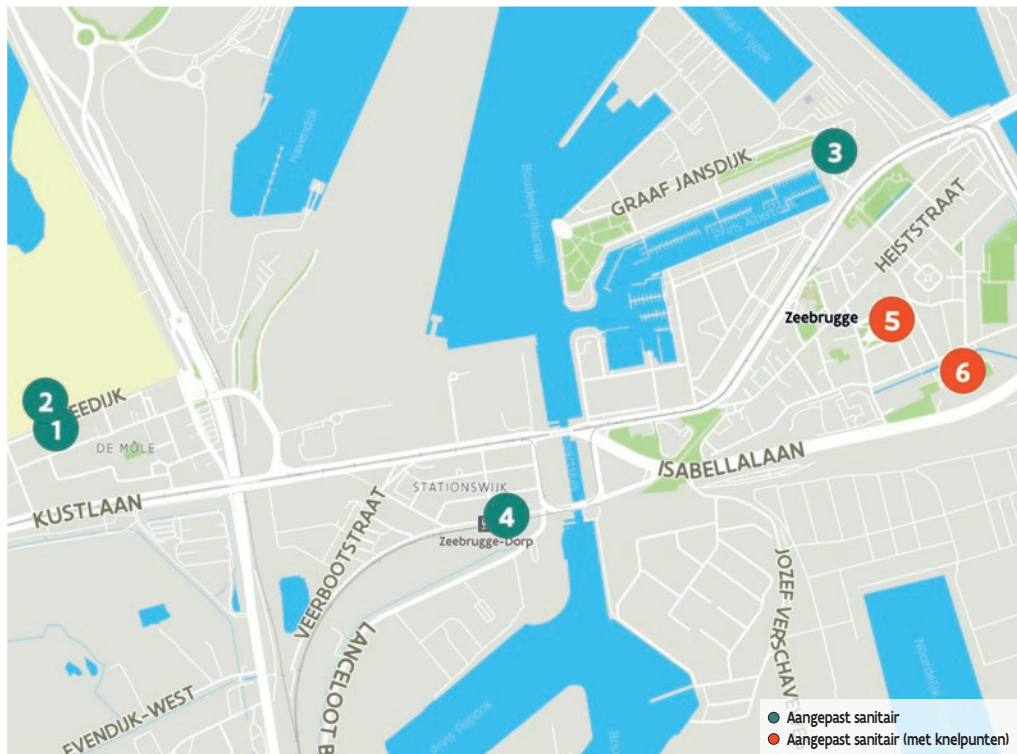

- 1 **Badengebouw** - Zeedijk z.n., 8380 Zeebrugge
- 2 **Badengebouw (Zon, zee... zorgeloos)** - Zeedijk z.n., 8380 Zeebrugge
- 3 **Brugge Cruise** - Rederskaai 60, 8380 Zeebrugge
- 4 **Buurthuis D'Oude Stoasie** - Venetiëstraat 1, 8380 Zeebrugge
- 5 **Gemeenschapshuis Zeebrugge** - Marktplein 12, 8380 Zeebrugge
- 6 **Sporthal De Landdijk** - Evendijk-Oost 246, 8380 Zeebrugge