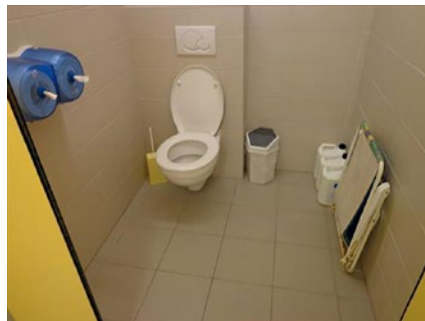

## 11 Strandpost 3 Astrid

Apart sanitair blok **BETALEND**

Koningin Astridlaan z.n., 8450 Bredene

Toegang		
Bereikbaarheid toegang		👉
Drempel aan de toegang	10 cm	👉
Breedte deur	87 cm	👍
Toilet		
Afmeting toiletruimte	150 x 160 cm	
Bereikbaarheid toilet		n.v.t.
Draaicirkel aan de toiletdeur	140 cm	👉
Breedte toiletdeur	87 cm	👍
Ruimte voor het toilet	80 cm	👎
Ruimte naast het toilet	83 cm	👉
Aantal steunbeugels	0	👎
Wastafel: onderrijdbaar	Nee	👉