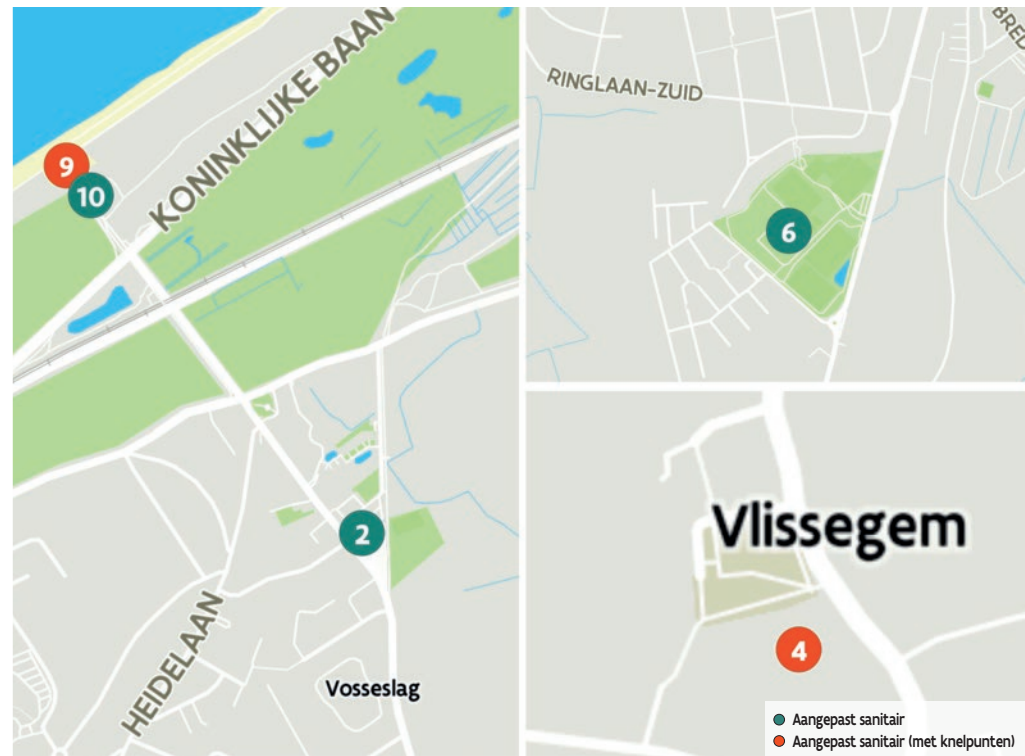

## 6 Sporthal De Landdijk

Evendijk-Oost 246, 8380 Brugge (Zeebrugge)

Toilet in openbaar gebouw **GRATIS**

Toegang		
Bereikbaarheid toegang		👉
Drempel aan de toegang	4 cm	👉
Breedte deur	90 cm	👍

Toilet		
Afmeting toiletruimte	149 x 179 cm	
Bereikbaarheid toilet		n.v.t.
Draaicirkel aan de toiletdeur	138 cm	👉
Breedte toiletdeur	88 cm	👍
Ruimte voor het toilet	98 cm	👉
Ruimte naast het toilet	86 cm	👉
Aantal steunbeugels	2	👍
Wastafel: onderrijdbaar	Nee	👉

- 1 **Begraafplaats Wenduine** - Uitkerksestraat 1, 8420 Wenduine
- 2 **Gemeenschapscentrum 't Schelpestik** - Vosseslag 131, 8420 Klemskerke (Vosseslag)
- 3 **Gemeentehuis De Haan** - Leopoldlaan 24, 8420 De Haan
- 4 **Kerk Vlissegem** - Warvinge 22, 8421 Vlissegem
- 5 **Molenaarshuys** - Ringlaan 89a, 8420 Wenduine
- 6 **Sportcentrum Haneveld** - Nieuwe Steenweg 74, 8420 De Haan
- 7 **Strand Centrum** - Leopoldlaan z.n., 8420 De Haan
- 8 **Strand Centrum (Zon, zee... zorgeloos)** - Leopoldlaan z.n., 8420 De Haan
- 9 **Strand Vosseslag** - Vosseslag z.n., 8420 Klemskerke (Vosseslag)
- 10 **Strand Vosseslag (Zon, zee... zorgeloos)** - Vosseslag z.n., 8420 Klemskerke (Vosseslag)
- 11 **Strand Wenduine** - Demeyhelling z.n., 8420 Wenduine
- 12 **Strand Wenduine (Zon, zee... zorgeloos)** - Demeyhelling z.n., 8420 Wenduine
- 13 **Watersportinfrastructuur Windhaan** - Zeedijk 50, 8421 Vlissegem
- 14 **Wrakhoutbrug Harendijke** - Blankenbergsesteenweg z.n., 8420 Wenduine
- 15 **Zwarte Kiezel** - Zwarte Kiezel z.n., 8421 Vlissegem
- 16 **Zwembad Wielingen** - Graaf Jansdijk 18, 8420 Wenduine