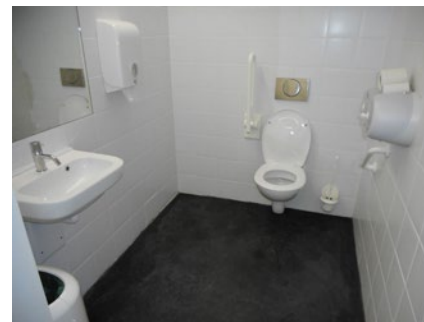

Toilet

Afmeting toiletruimte	170 x 200 cm	
Bereikbaarheid toilet	Smalste punt 83cm	👉
Draaicirkel aan de toiletdeur	150 cm	👍
Breedte toiletdeur	88 cm	👍
Ruimte voor het toilet	120 cm	👍
Ruimte naast het toilet	83 cm	👉
Aantal steunbeugels	2	👉
Wastafel: onderrijdbaar	Beperkt	👉