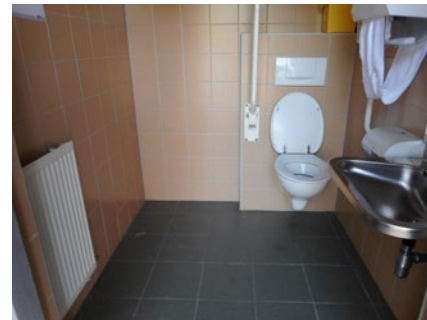

6 Domein Duinpanne

Apart sanitair blok **GRATIS**

Olmendreef 2, 8660 De Panne

Toegang		
Bereikbaarheid toegang		👍
Drempel aan de toegang		n.v.t.
Breedte deur		n.v.t.
Toilet		
Afmeting toiletruimte	160 x 170 cm	
Bereikbaarheid toilet		n.v.t.
Draaicirkel aan de toiletdeur	128 cm	👉
Breedte toiletdeur	90 cm	👍
Ruimte voor het toilet	55 cm	👎
Ruimte naast het toilet	107 cm	👍
Aantal steunbeugels	2	👉
Wastafel: onderrijdbaar	Ja	👍