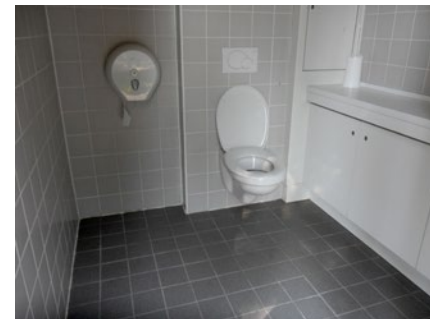

- 1 **Dorpsplaats Wulpen** - Dorpplaats z.n., 8670 Wulpen
- 2 **Golf Ter Hille** - Nieuwstraat , 8670 Oostduinkerke
- 3 **Infokantoor Sint-Idesbald** - Zeedijk 26 A, 8670 Koksijde (Sint-Idesbald)
- 4 **Kerkepannezaal** - Strandlaan 128, 8670 Koksijde
- 5 **Kiosk Casinoplein** - Zeelaan 303, 8670 Koksijde
- 6 **Ster der zee Sint-Idesbald** - Sloepenlaan z.n., 8670 Koksijde (Sint-Idesbald)
- 7 **Strandbad Oostduinkerke** - Zeedijk 442 A, 8670 Oostduinkerke
- 8 **Stranddienstencentrum (Horloge)** - Zeedijk 295, 8670 Koksijde
- 9 **Surfclub Windekind** - Zuidenwindhelling 1, 8670 Oostduinkerke (buiten kaart)
- 10 **Wepionstraat** - Wepionstraat z.n., 8670 Oostduinkerke
- 11 **Witte Brug** - Witte Brug 92, 8670 Koksijde
- 12 **Zeedijk Koksijde** - Vredestraat - Vredestraat z.n., 8670 Koksijde

1 Dorpsplaats Wulpen

Apart sanitair blok **GRATIS**

Dorpplaats z.n., 8670 Koksijde (Wulpen)

Toegang		
Bereikbaarheid toegang		👍
Drempel aan de toegang		n.v.t.
Breedte deur	85 cm	👍
Toilet		
Afmeting toiletruimte	190 x 198 cm	
Bereikbaarheid toilet		n.v.t.
Draaicirkel aan de toiletdeur	150 cm	👍
Breedte toiletdeur	85 cm	👍
Ruimte voor het toilet	120 cm	👍
Ruimte naast het toilet	90 cm	👍
Aantal steunbeugels	0	👎
Wastafel: onderrijdbaar		n.v.t.