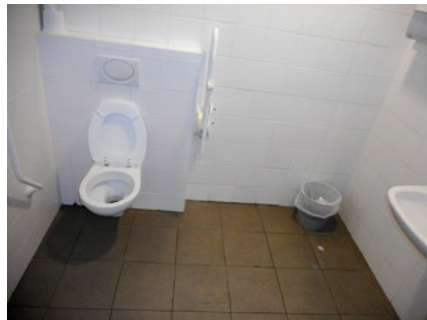

11 OC De Boeie

Toilet in openbaar gebouw

Kerkstraat 35, 8400 Oostende

GRATIS

Toegang		
Bereikbaarheid toegang		👉
Drempel aan de toegang		n.v.t.
Breedte deur	90 cm	👍
Toilet		
Afmeting toiletruimte	227 x 164 cm	
Bereikbaarheid toilet		n.v.t.
Draaicirkel aan de toiletdeur	135 cm	👉
Breedte toiletdeur	90 cm	👍
Ruimte voor het toilet	95 cm	👉
Ruimte naast het toilet	90 cm	👍
Aantal steunbeugels	2	👉
Wastafel: onderrijdbaar	Ja	👍