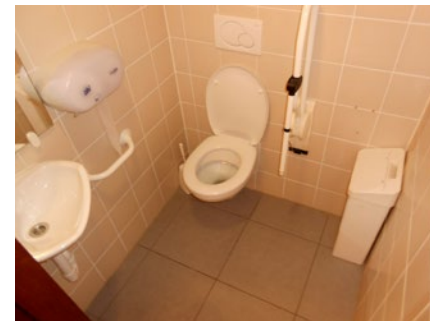

## 5 Sportcentrum Laguna

Toilet in openbaar gebouw **GRATIS**

Krommedijk 32, 8301 Knokke-Heist (Duinbergen)

Toegang		
Bereikbaarheid toegang		👉
Drempel aan de toegang		n.v.t.
Breedte deur	85 cm	👍

Toilet		
Afmeting toiletruimte	127 x 125 cm	
Bereikbaarheid toilet		n.v.t.
Draaicirkel aan de toiletdeur	150 cm	👍
Breedte toiletdeur	80 cm	👉
Ruimte voor het toilet	73 cm	👎
Ruimte naast het toilet	70 cm	👎
Aantal steunbeugels	2	👍
Wastafel: onderrijdbaar	Nee	👉