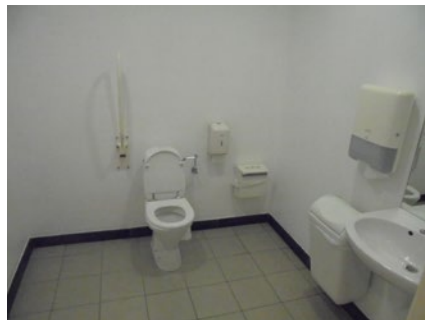

7 Gemeentehuis - Toerisme De Panne

Toilet in openbaar gebouw **GRATIS**

Zeelaan 21, 8660 De Panne

Toegang

Bereikbaarheid toegang		👍
Drempel aan de toegang		n.v.t.
Breedte deur	90 cm	👍

Toilet

Afmeting toiletruimte	220 x 220 cm	
Bereikbaarheid toilet	Smalste punt 86 cm	👎
Draaicirkel aan de toiletdeur	148 cm	👎
Breedte toiletdeur	86 cm	👍
Ruimte voor het toilet	120 cm	👍
Ruimte naast het toilet	90 cm	👍
Aantal steunbeugels	1	👎
Wastafel: onderrijdbaar	Ja	👍