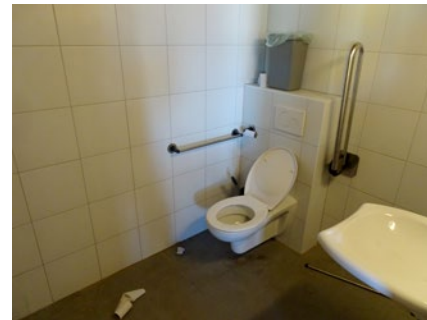

Toilet

Afmeting toiletruimte	241 x 179 cm	
Bereikbaarheid toilet		n.v.t.
Draaicirkel aan de toiletdeur	150 cm	👍
Breedte toiletdeur	90 cm	👍
Ruimte voor het toilet	120 cm	👍
Ruimte naast het toilet	62 cm	👎
Aantal steunbeugels	2	👍
Wastafel: onderrijdbaar	Ja	👍