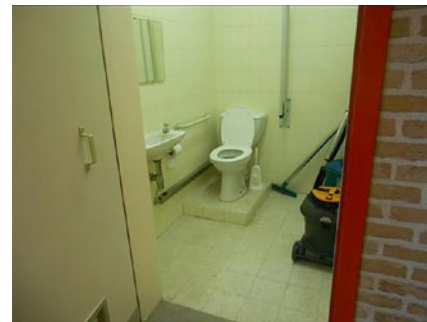

## 6 Sporthal De Landdijk

Evendijk-Oost 246, 8380 Brugge (Zeebrugge)

Toilet in openbaar gebouw **GRATIS**

Toegang		
Bereikbaarheid toegang		👉
Drempel aan de toegang	4 cm	👉
Breedte deur	90 cm	👍

Toilet		
Afmeting toiletruimte	149 x 179 cm	
Bereikbaarheid toilet		n.v.t.
Draaicirkel aan de toiletdeur	138 cm	👉
Breedte toiletdeur	88 cm	👍
Ruimte voor het toilet	98 cm	👉
Ruimte naast het toilet	86 cm	👉
Aantal steunbeugels	2	👍
Wastafel: onderrijdbaar	Nee	👉