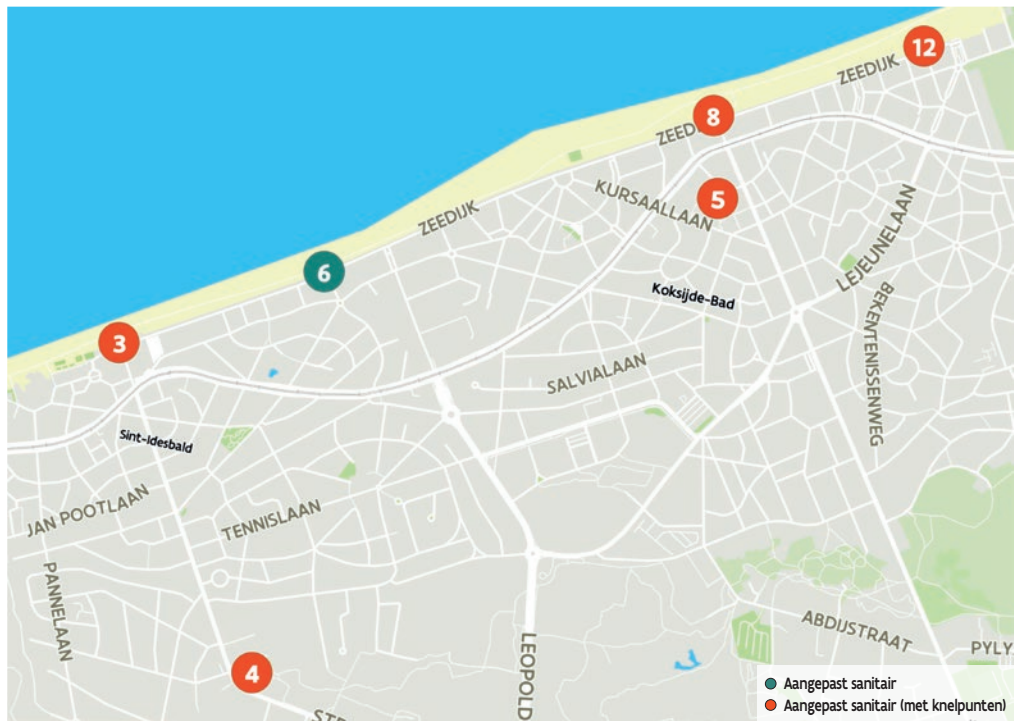

- 1 **Dorpsplaats Wulpen** - Dorpplaats z.n., 8670 Wulpen
- 2 **Golf Ter Hille** - Nieuwstraat , 8670 Oostduinkerke
- 3 **Infokantoor Sint-Idesbald** - Zeedijk 26 A, 8670 Koksijde (Sint-Idesbald)
- 4 **Kerkepannezaal** - Strandlaan 128, 8670 Koksijde
- 5 **Kiosk Casinoplein** - Zeelaan 303, 8670 Koksijde
- 6 **Ster der zee Sint-Idesbald** - Sloepenlaan z.n., 8670 Koksijde (Sint-Idesbald)
- 7 **Strandbad Oostduinkerke** - Zeedijk 442 A, 8670 Oostduinkerke
- 8 **Stranddienstencentrum (Horloge)** - Zeedijk 295, 8670 Koksijde
- 9 **Surfclub Windekind** - Zuidenwindhelling 1, 8670 Oostduinkerke (buiten kaart)
- 10 **Wepionstraat** - Wepionstraat z.n., 8670 Oostduinkerke
- 11 **Witte Brug** - Witte Brug 92, 8670 Koksijde
- 12 **Zeedijk Koksijde** - Vredestraat - Vredestraat z.n., 8670 Koksijde