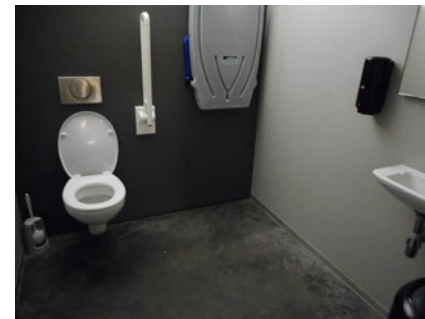

## 2 Bibliotheek Bredene

Toilet in openbaar gebouw **GRATIS**

Centrumplein 3, 8450 Bredene

Toegang		
Bereikbaarheid toegang		👍
Drempel aan de toegang		n.v.t.
Breedte deur	300 cm	👍
Toilet		
Afmeting toiletruimte	150 x 110 cm	
Bereikbaarheid toilet		n.v.t.
Draaicirkel aan de toiletdeur	150 cm	👍
Breedte toiletdeur	87 cm	👍
Ruimte voor het toilet	80 cm	👎
Ruimte naast het toilet	50 cm	👎
Aantal steunbeugels	2	👉
Wastafel: onderrijdbaar	Beperkt	👉

### 3 Gemeentehuis Bredene

Toilet in openbaar gebouw **GRATIS**

Centrumplein 1, 8450 Bredene

Toegang		
Bereikbaarheid toegang		👉
Drempel aan de toegang		n.v.t.
Breedte deur	90 cm	👍
Toilet		
Afmeting toiletruimte	219 x 179 cm	
Bereikbaarheid toilet	Smalste punt 84 cm	👉
Draaicirkel aan de toiletdeur	96 cm	👎
Breedte toiletdeur	86 cm	👍
Ruimte voor het toilet	120 cm	👍
Ruimte naast het toilet	120 cm	👍
Aantal steunbeugels	2	👉
Wastafel: onderrijdbaar	Ja	👍

### 4 Meeting- en Eventcentrum Staf Versluys

Toilet in openbaar gebouw **GRATIS**

Kapelstraat 76,  
8450 Bredene

Toegang		
Bereikbaarheid toegang		👍
Drempel aan de toegang		n.v.t.
Breedte deur	90 cm	👍
Toilet		
Afmeting toiletruimte	165 x 220 cm	
Bereikbaarheid toilet		n.v.t.
Draaicirkel aan de toiletdeur	150 cm	👍
Breedte toiletdeur	87 cm	👍
Ruimte voor het toilet	120 cm	👍
Ruimte naast het toilet	90 cm	👍
Aantal steunbeugels	1	👉
Wastafel: onderrijdbaar	Beperkt	👉