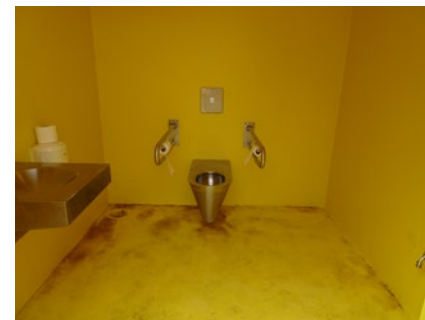

## 9 Veiligheidspost

Apart sanitair blok **BETALEND**

Zeedijk 660, 8300 Knokke-Heist (Knokke)

Toegang		
Bereikbaarheid toegang		👎
Drempel aan de toegang		n.v.t.
Breedte deur		n.v.t.

Toilet		
Afmeting toiletruimte	220 x 206 cm	
Bereikbaarheid toilet		n.v.t.
Draaicirkel aan de toiletdeur	150 cm	👍
Breedte toiletdeur	103 cm	👍
Ruimte voor het toilet	150 cm	👍
Ruimte naast het toilet	98 cm	👍
Aantal steunbeugels	2	👍
Wastafel: onderrijdbaar	Ja	👍