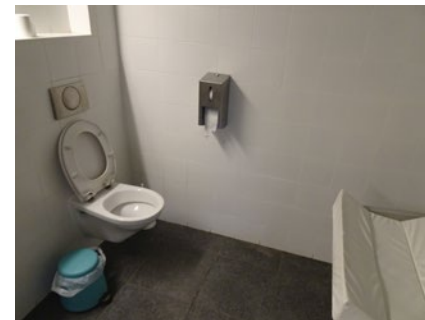

8 Strandpost 1 Turkeyen (Surfclub Twins)

Apart sanitair blok **GRATIS**

Driftweg /
Parklaan 69, 8450 Bredene

Toegang

Bereikbaarheid toegang		👎
Drempel aan de toegang	17 cm	👎
Breedte deur	86 cm	👍

Toilet

Afmeting toiletruimte	207 x 157 cm	
Bereikbaarheid toilet		n.v.t.
Draaicirkel aan de toiletdeur	150 cm	👍
Breedte toiletdeur	100 cm	👍
Ruimte voor het toilet	150 cm	👍
Ruimte naast het toilet	91 cm	👍
Aantal steunbeugels	0	👎
Wastafel: onderrijdbaar	1	👎