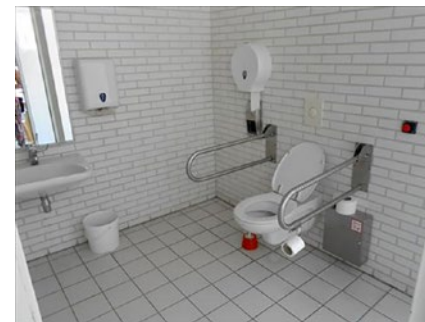

Toilet

Afmeting toiletruimte	220 x 220 cm	
Bereikbaarheid toilet		n.v.t.
Draaicirkel aan de toiletdeur	150 cm	👍
Breedte toiletdeur	88 cm	👍
Ruimte voor het toilet	120 cm	👍
Ruimte naast het toilet	90 cm	👍
Aantal steunbeugels	2	👍
Wastafel: onderrijdbaar	Ja	👍