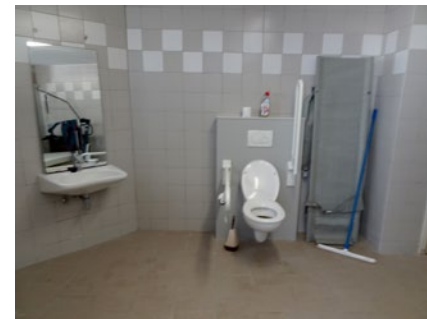

Toilet

Afmeting toiletruimte	320 x 250 cm	
Bereikbaarheid toilet		n.v.t.
Draaicirkel aan de toiletdeur	150 cm	👍
Breedte toiletdeur	90 cm	👍
Ruimte voor het toilet	127 cm	👍
Ruimte naast het toilet	120 cm	👍
Aantal steunbeugels	2	👍
Wastafel: onderrijdbaar	Ja	👍