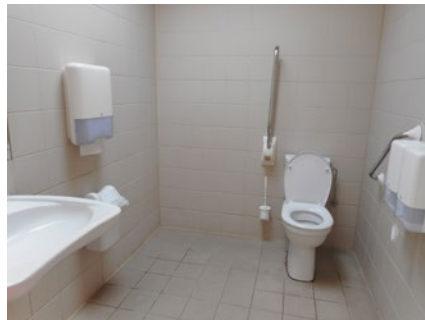

11 Zeedijk Pierre Bortierplein

Apart sanitair blok **GRATIS**

Zeedijk / Pierre Bortierplein
z.n., 8660 De Panne

Toegang

Bereikbaarheid toegang		
Drempel aan de toegang	2 cm	
Breedte deur	90 cm	

Toilet

Afmeting toiletruimte	183 x 233 cm	
Bereikbaarheid toilet		<i>n.v.t.</i>
Draaicirkel aan de toiletdeur	150 cm	
Breedte toiletdeur	90 cm	
Ruimte voor het toilet	120 cm	
Ruimte naast het toilet	90 cm	
Aantal steunbeugels	2	
Wastafel: onderrijdbaar	Ja