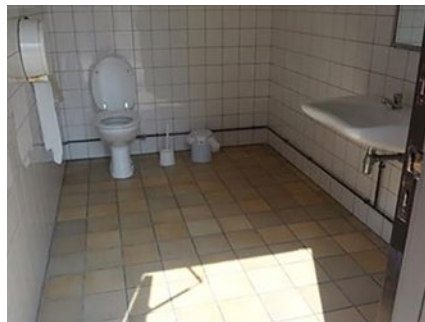

6 Ster der zee Sint-Idesbald

Apart sanitair blok Gratis

Sloepenlaan z.n.,
8670 Koksijde (Sint-Idesbald)

Toegang

Bereikbaarheid toegang		👍
Drempel aan de toegang		n.v.t.
Breedte deur	90 cm	👍

Toilet

Afmeting toiletruimte	189 x 295 cm	
Bereikbaarheid toilet		n.v.t.
Draaicirkel aan de toiletdeur	150 cm	👍
Breedte toiletdeur	90 cm	👍
Ruimte voor het toilet	120 cm	👍
Ruimte naast het toilet	90 cm	👍
Aantal steunbeugels	1	👎
Wastafel: onderrijdbaar	Ja	👍