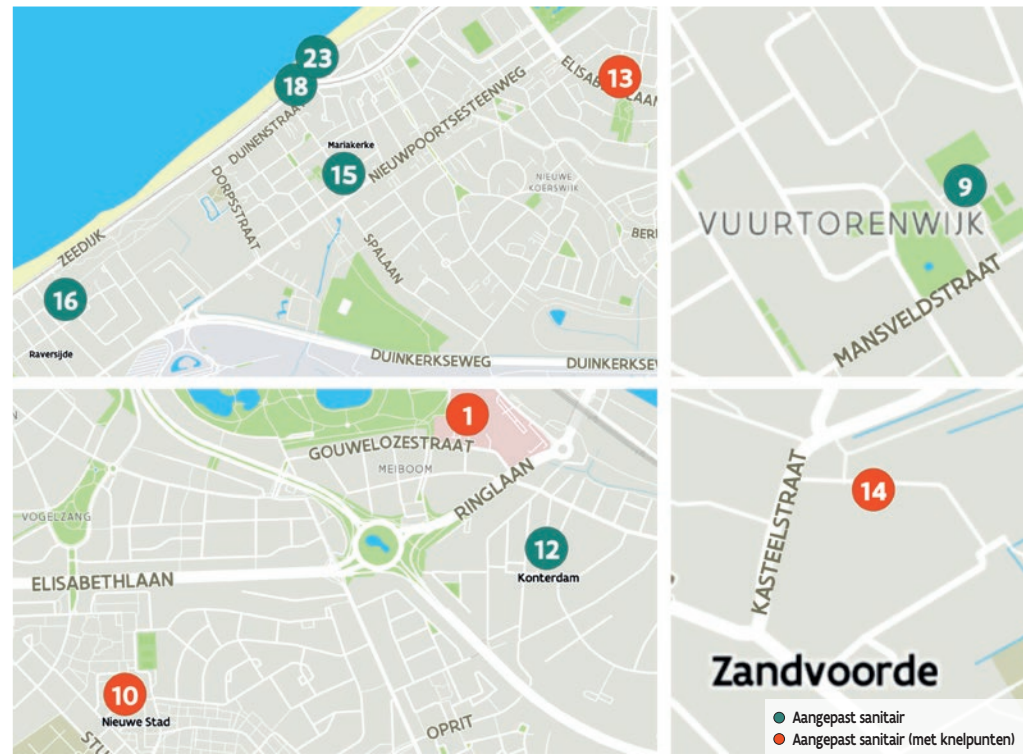

- 1 **AZ Damiaan - Heilig Hart** - Gouwelozestraat 100, 8400 Oostende
- 2 **AZ Sint-Jan Campus Henri Serruys** - Kairostraat 84, 8400 Oostende
- 3 **Bibliotheek Kris Lambert** - Wellingtonstraat 7, 8400 Oostende
- 4 **Buurthuis Oud Hospitaal** - Amsterdamstraat 61, 8400 Oostende
- 5 **Campus Edith Cavell** - Edith Cavellstraat 15, 8400 Oostende
- 6 **Cultuurcafé De Grote Post** - Hendrik Serruyslaan 18 A, 8400 Oostende
- 7 **Kappellebrug** - Mercatorjachthaven z.n., 8400 Oostende
- 8 **Montgomerykaai - Klein strand** - Montgomerykaai z.n., 8400 Oostende
- 9 **OC De Ballon** - Mansveldstraat 9, 8400 Oostende (Vuurtorenwijk)
- 10 **OC De Blomme** - Chrysantenstraat 30, 8400 Oostende
- 11 **OC De Boeie** - Kerkstraat 35, 8400 Oostende
- 12 **OC De Schaperye** - Steenovenstraat 86, 8400 Oostende
- 13 **OC De Schelpe** - Schelpenstraat 20, 8400 Oostende
- 14 **OC 't Kasteeltje** - Kasteelstraat 22 B, 8400 Zandvoorde
- 15 **OC 't Viooltje** - Violierenlaan 3B 3 B, 8400 Oostende
- 16 **OC Ter Yde** - Duinenstraat 182, 8400 Oostende
- 17 **Oosteroever thv overzet** - Wandelaarskaai z.n., 8400 Oostende
- 18 **Strand Diksmuidestraat (Zon, zee... zorgeloos)** - Diksmuidestraat z.n., 8400 Oostende