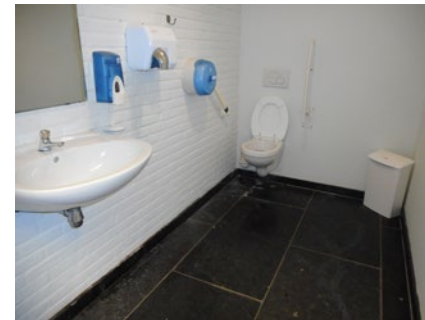

Toilet

Afmeting toiletruimte	166 x 278 cm	
Bereikbaarheid toilet		n.v.t.
Draaicirkel aan de toiletdeur	150 cm	👍
Breedte toiletdeur	87 cm	👍
Ruimte voor het toilet	120 cm	👍
Ruimte naast het toilet	90 cm	👍
Aantal steunbeugels	2	👍
Wastafel: onderrijdbaar	Ja	👍