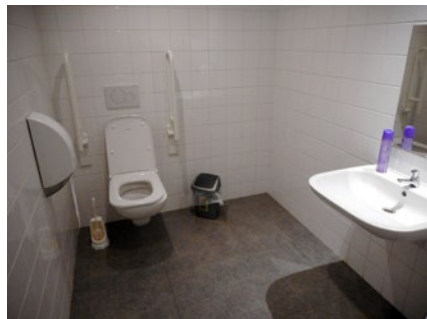

## 2 Bibliotheek Middelkerke

Toilet in openbaar gebouw **GRATIS**

Populierenlaan 16, 8430 Middelkerke

Toegang		
Bereikbaarheid toegang		👍
Drempel aan de toegang		n.v.t.
Breedte deur	150 cm	👍

Toilet		
Afmeting toiletruimte	176 x 195 cm	
Bereikbaarheid toilet		n.v.t.
Draaicirkel aan de toiletdeur	150 cm	👍
Breedte toiletdeur	87 cm	👍
Ruimte voor het toilet	120 cm	👍
Ruimte naast het toilet	110 cm	👍
Aantal steunbeugels	2	👍
Wastafel: onderrijdbaar	Ja	👍