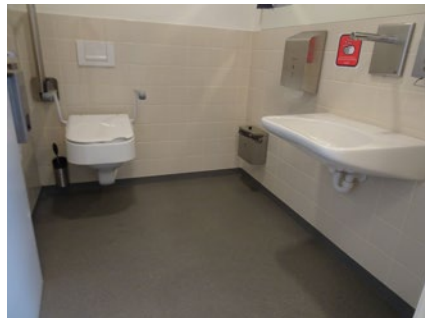

## 10 WZC De Zathe

Toilet in openbaar gebouw **GRATIS**

Onze Lieve Vrouwstraat 18, 8620 Nieuwpoort

Toegang		
Bereikbaarheid toegang		👉
Drempel aan de toegang		n.v.t.
Breedte deur	90 cm	👍

Toilet		
Afmeting toiletruimte	168 x 208 cm	
Bereikbaarheid toilet		n.v.t.
Draaicirkel aan de toiletdeur	150 cm	👍
Breedte toiletdeur	96 cm	👍
Ruimte voor het toilet	150 cm	👍
Ruimte naast het toilet	0 cm	👎
Aantal steunbeugels	1	👉
Wastafel: onderrijdbaar	Ja	👍