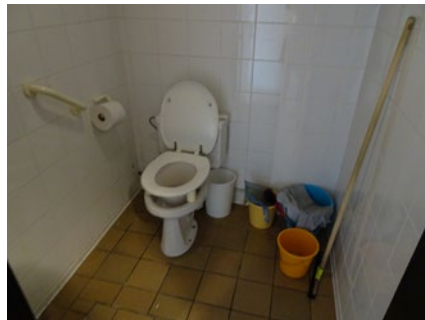

5 Chalet Leopold - Leopoldpark

Toilet in openbaar gebouw **GRATIS**

Leopoldstraat 1, 8370 Blankenberge

Toegang

Bereikbaarheid toegang		👎
Drempel aan de toegang		n.v.t.
Breedte deur	90 cm	👍

Toilet

Afmeting toiletruimte	147 x 147 cm	
Bereikbaarheid toilet		n.v.t.
Draaicirkel aan de toiletdeur	125 cm	👎
Breedte toiletdeur	76 cm	👎
Ruimte voor het toilet	80 cm	👎
Ruimte naast het toilet	36 cm	👎
Aantal steunbeugels	1	👎
Wastafel: onderrijdbaar		n.v.t.