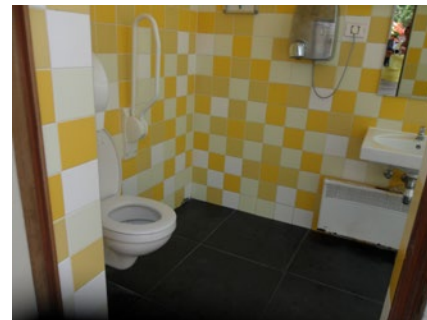

Toilet

Afmeting toiletruimte	200 x 157 cm	
Bereikbaarheid toilet		n.v.t.
Draaicirkel aan de toiletdeur	110 cm	👎
Breedte toiletdeur	90 cm	👍
Ruimte voor het toilet	130 cm	👍
Ruimte naast het toilet	100 cm	👍
Aantal steunbeugels	2	👍
Wastafel: onderrijdbaar	Ja	👍