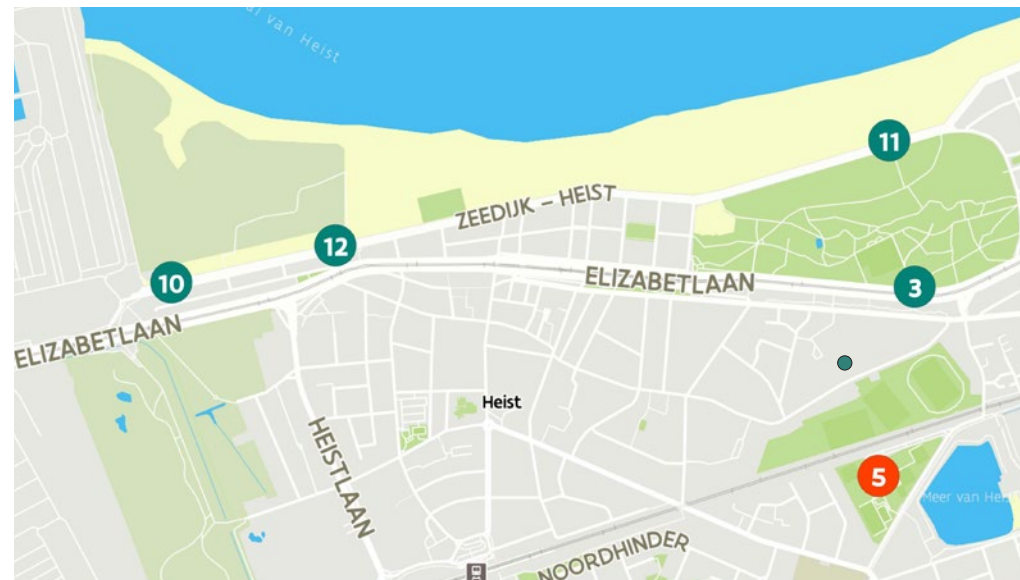

LEGENDE VOORBEELDKAART PER DEELGEMEENTE

● **Aangepast sanitair**
Toilettes accessibles
Accessible toilets
Behindertentoiletten

● **Aangepast sanitair (met knelpunten)**
Toilettes accessibles (avec obstacles)
Accessible toilets (with obstacles)
Behindertentoiletten (mit Hindernissen)