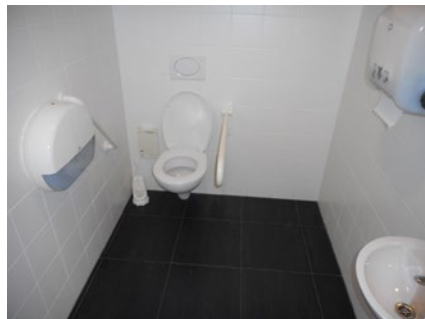

5 Campus Edith Cavell

Toilet in openbaar gebouw **GRATIS**

Toegang		
Bereikbaarheid toegang		👍
Drempel aan de toegang		n.v.t.
Breedte deur	135 cm	👉

Toilet		
Afmeting toiletruimte	170 x 210 cm	
Bereikbaarheid toilet		n.v.t.
Draaicirkel aan de toiletdeur	114 cm	👎
Breedte toiletdeur	86 cm	👍
Ruimte voor het toilet	120 cm	👍
Ruimte naast het toilet	90 cm	👍
Aantal steunbeugels	2	👍
Wastafel: onderrijdbaar	Beperkt	👉

Edith Cavellstraat 15, 8400 Oostende