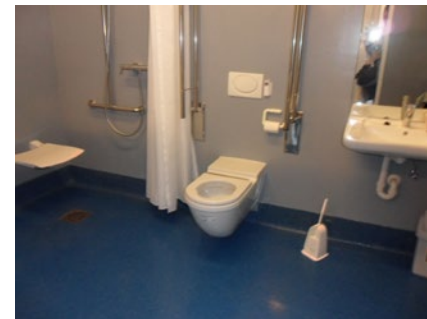

2 Badengebouw (Zon, zee... zorgeloos)

Toilet in openbaar gebouw **BETALEND**

Zeedijk z.n.)
8380 Brugge (Zeebrugge)

Toegang		
Bereikbaarheid toegang		👎
Drempel aan de toegang		n.v.t.
Breedte deur	90 cm	👍

Toilet		
Afmeting toiletruimte	315 x 210 cm	
Bereikbaarheid toilet		n.v.t.
Draaicirkel aan de toiletdeur	150 cm	👍
Breedte toiletdeur	90 cm	👍
Ruimte voor het toilet	120 cm	👍
Ruimte naast het toilet	90 cm	👍
Aantal steunbeugels	2	👍
Wastafel: onderrijdbaar	Ja	👍