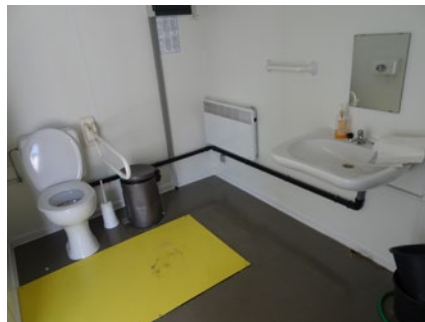

8 Strand Leopoldplein (Zon, zee... zorgeloos)

Apart sanitair blok **GRATIS**

Zeedijk z.n.,
8620 Nieuwpoort

Toegang

Bereikbaarheid toegang		👍
Drempel aan de toegang	3 cm	👉
Breedte deur	90 cm	👍

Toilet

Afmeting toiletruimte	280 x 250 cm	
Bereikbaarheid toilet		n.v.t.
Draaicirkel aan de toiletdeur	150 cm	👍
Breedte toiletdeur	90 cm	👍
Ruimte voor het toilet	120 cm	👍
Ruimte naast het toilet	90 cm	👍
Aantal steunbeugels	2	👍
Wastafel: onderrijdbaar	Ja	👍