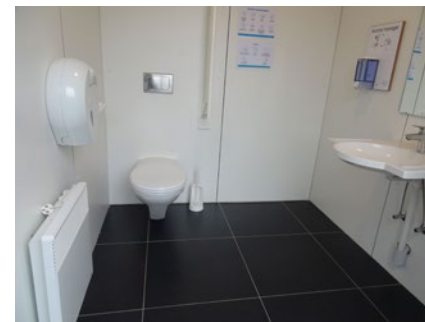

Toilet

Afmeting toiletruimte	180 x 200 cm	
Bereikbaarheid toilet		n.v.t.
Draaicirkel aan de toiletdeur	150 cm	👍
Breedte toiletdeur	100 cm	👍
Ruimte voor het toilet	165 cm	👍
Ruimte naast het toilet	120 cm	👍
Aantal steunbeugels	2	👍
Wastafel: onderrijdbaar	Ja	👍