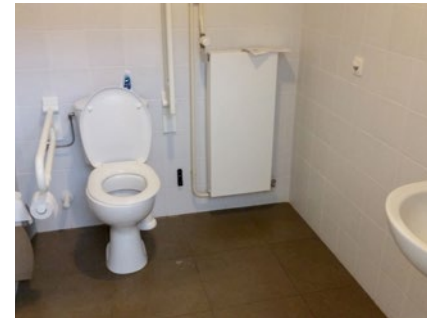

4 Buurthuis D'Oude Stoasie

Toilet in openbaar gebouw **GRATIS**

Venetiëstraat 1, 8380 Brugge (Zeebrugge)

Toegang		
Bereikbaarheid toegang		👍
Drempel aan de toegang	2 cm	👍
Breedte deur	70 cm	👎

Toilet		
Afmeting toiletruimte	170 x 217 cm	
Bereikbaarheid toilet		n.v.t.
Draaicirkel aan de toiletdeur	150 cm	👍
Breedte toiletdeur	95 cm	👍
Ruimte voor het toilet	160 cm	👍
Ruimte naast het toilet	97 cm	👍
Aantal steunbeugels	2	👍
Wastafel: onderrijdbaar	Ja	👍