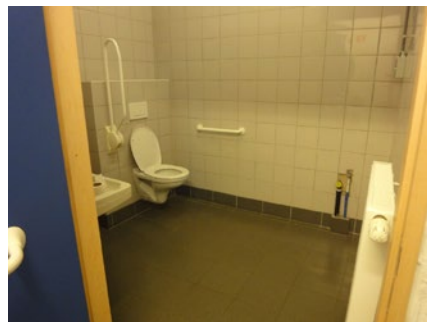

21 Sportcentrum Mimosa

Toilet in openbaar gebouw **GRATIS**

Mimosalaan z.n., 8500 Kortrijk

Toegang		
Bereikbaarheid toegang		👉
Drempel aan de toegang	10 cm	👉
Breedte deur	93 cm	👍

Toilet		
Afmeting toiletruimte	245 x 200 cm	
Bereikbaarheid toilet		n.v.t.
Draaicirkel aan de toiletdeur	150 cm	👍
Breedte toiletdeur	90 cm	👍
Ruimte voor het toilet	170 cm	👍
Ruimte naast het toilet	129 cm	👍
Aantal steunbeugels	2	👍
Wastafel: onderrijdbaar