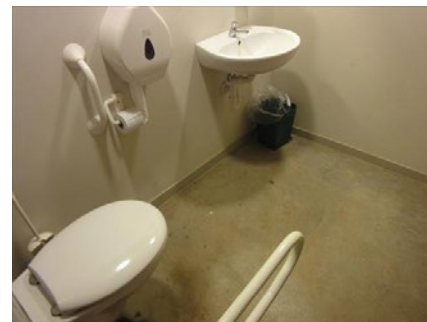

5 Bibliotheek De Bildings

Toilet in openbaar gebouw **GRATIS**

Toegang		
Bereikbaarheid toegang		👎
Drempel aan de toegang		n.v.t.
Breedte deur	90 cm	👍
Toilet		
Afmeting toiletruimte	197 x 205 cm	
Bereikbaarheid toilet		n.v.t.
Draaicirkel aan de toiletdeur	150 cm	👍
Breedte toiletdeur	90 cm	👍
Ruimte voor het toilet	110 cm	👎
Ruimte naast het toilet	125 cm	👍
Aantal steunbeugels	2	👎
Wastafel: onderrijdbaar	Ja	👍