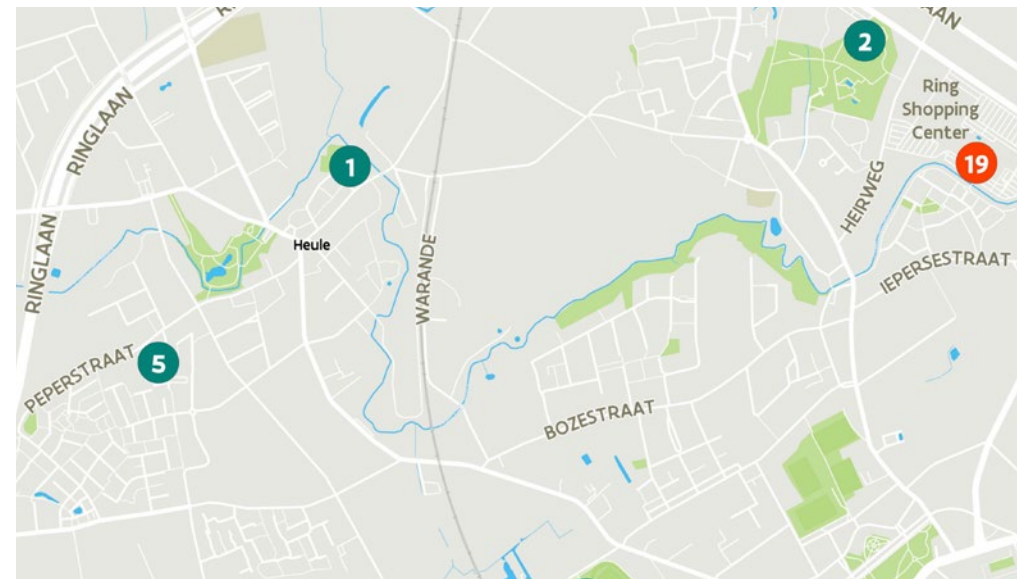

LEGENDE VOORBEELDKAART PER DEELGEMEENTE

● **Aangepast sanitair**
Toilettes accessibles
Accessible toilets
Behindertentoiletten

● **Aangepast sanitair (met knelpunten)**
Toilettes accessibles (avec obstacles)
Accessible toilets (with obstacles)
Behindertentoiletten (mit Hindernissen)