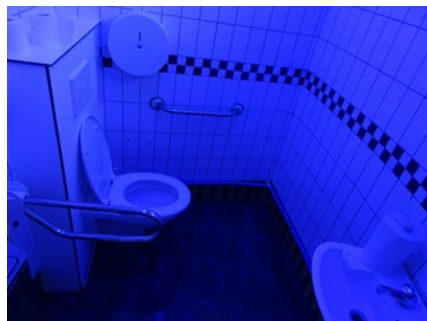

17 Parking Schouwborg

Toilet in openbaar gebouw **GRATIS**

Schouwborgplein , 8500 Kortrijk

Toegang

Bereikbaarheid toegang		👍
Drempel aan de toegang		n.v.t.
Breedte deur	100 cm	👍

Toilet

Afmeting toiletruimte	147 x 144 cm	
Bereikbaarheid toilet	75 cm	👎
Draaicirkel aan de toiletdeur	150 cm	👍
Breedte toiletdeur	76 cm	👎
Ruimte voor het toilet	74 cm	👎
Ruimte naast het toilet	90 cm	👍
Aantal steunbeugels	2	👎
Wastafel: onderrijdbaar	Nee	👎