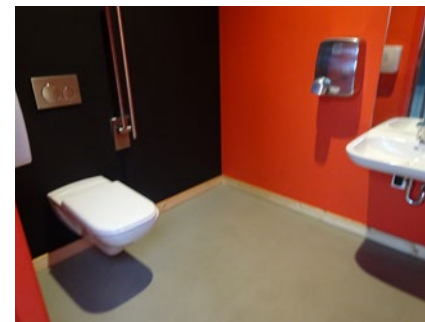

8 JC Tranzit

Toilet in openbaar gebouw **GRATIS**

Toegang		
Bereikbaarheid toegang		👉
Drempel aan de toegang		n.v.t.
Breedte deur	2 x 89 cm	👍

Toilet		
Afmeting toiletruimte	196 x 212 cm	
Bereikbaarheid toilet		n.v.t.
Draaicirkel aan de toiletdeur	150 cm	👍
Breedte toiletdeur	100 cm	👍
Ruimte voor het toilet	140 cm	👍
Ruimte naast het toilet	120 cm	👍
Aantal steunbeugels	2	👍
Wastafel: onderrijdbaar	Ja	👍

Nelson Mandelaplein 17, 8500 Kortrijk