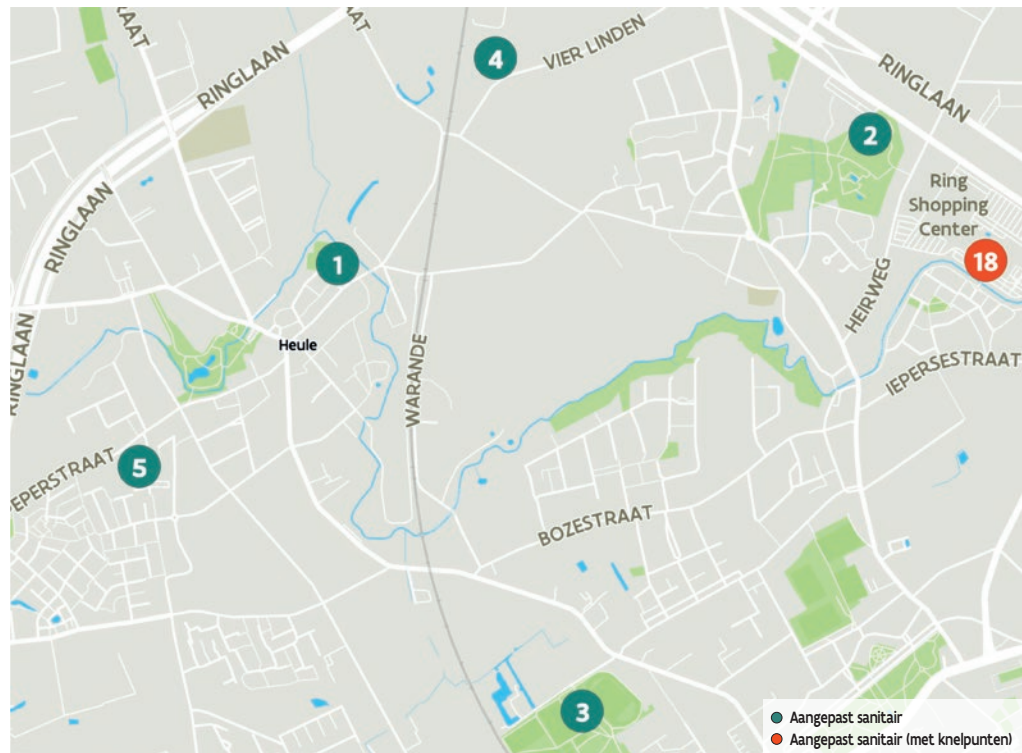

30 Zwembad Lago

Toilet in openbaar gebouw **GRATIS**

Nelson Mandelaplein 19, 8500 Kortrijk

Toegang		
Bereikbaarheid toegang		👍
Drempel aan de toegang		n.v.t.
Breedte deur	185 cm	👍

Toilet		
Afmeting toiletruimte	176 x 229 cm	
Bereikbaarheid toilet		n.v.t.
Draaicirkel aan de toiletdeur	150 cm	👍
Breedte toiletdeur	90 cm	👍
Ruimte voor het toilet	140 cm	👍
Ruimte naast het toilet	116 cm	👍
Aantal steunbeugels	2	👍
Wastafel: onderrijdbaar	Ja	👍

- 1 **OC De Vonke** - Lagaeplein 24, 8501 Heule
- 2 **Speeldomein De Warande** - Ringlaan 30 a, 8501 Heule
- 3 **Sportcentrum Wembley** - Moorseelsestraat 144, 8501 Heule
- 4 **Trezoor Erfgoeddepot** - Vier Linden 1, 8501 Heule
- 5 **Wijkcentrum De Zevenkamer** - Peperstraat 141, 8501 Heule