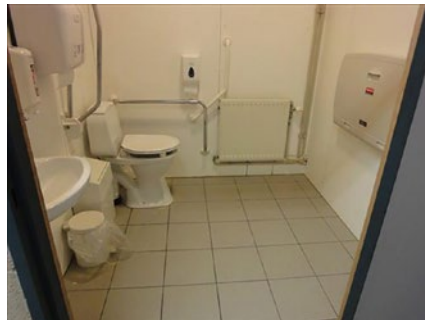

1 OC De Vonke

Toilet in openbaar gebouw **GRATIS**

Lagaeplein 24, 8501 Heule

Toegang

Bereikbaarheid toegang		👍
Drempel aan de toegang		n.v.t.
Breedte deur	90 cm	👍

Toilet

Afmeting toiletruimte	195 x 195 cm	
Bereikbaarheid toilet		n.v.t.
Draaicirkel aan de toiletdeur	150 cm	👍
Breedte toiletdeur	86 cm	👍
Ruimte voor het toilet	128 cm	👍
Ruimte naast het toilet	87 cm	👎
Aantal steunbeugels	2	👍
Wastafel: onderrijdbaar	Nee	👎