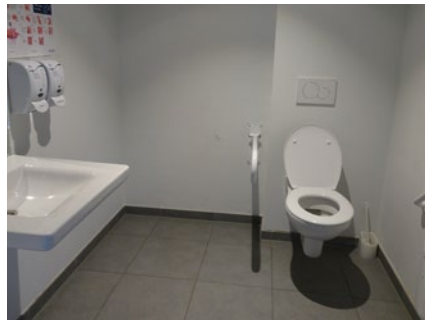

25 Wijkcentrum De Bildings

Toilet in openbaar gebouw **GRATIS**

Volksv. De Jaegerelaan 62/01,
8500 Kortrijk

26 Wijkcentrum De Zonnewijzer

Toilet in openbaar gebouw **GRATIS**

Langemeersstraat 6, 8500 Kortrijk

Toegang

Bereikbaarheid toegang		👎
Drempel aan de toegang		n.v.t.
Breedte deur	90 cm	👍

Toilet

Afmeting toiletruimte	174 x 217 cm	
Bereikbaarheid toilet		n.v.t.
Draaicirkel aan de toiletdeur	150 cm	👍
Breedte toiletdeur	94 cm	👍
Ruimte voor het toilet	126 cm	👍
Ruimte naast het toilet	125 cm	👍
Aantal steunbeugels	2	👎
Wastafel: onderrijdbaar	Ja	👍