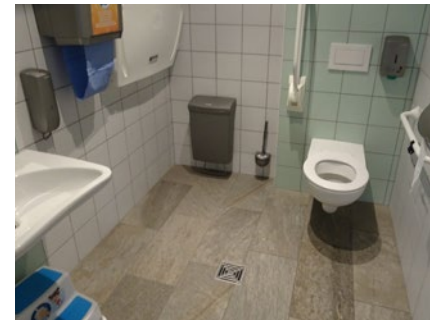

30 Zwembad Lago

Toilet in openbaar gebouw **GRATIS**

Nelson Mandelaplein 19, 8500 Kortrijk

Toegang		
Bereikbaarheid toegang		👍
Drempel aan de toegang		n.v.t.
Breedte deur	185 cm	👍

Toilet		
Afmeting toiletruimte	176 x 229 cm	
Bereikbaarheid toilet		n.v.t.
Draaicirkel aan de toiletdeur	150 cm	👍
Breedte toiletdeur	90 cm	👍
Ruimte voor het toilet	140 cm	👍
Ruimte naast het toilet	116 cm	👍
Aantal steunbeugels	2	👍
Wastafel: onderrijdbaar	Ja	👍