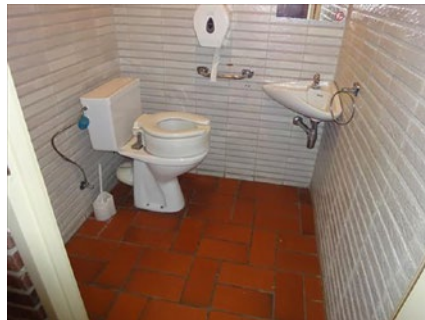

1 OC Aalbeke

Toilet in openbaar gebouw **GRATIS**

Aalbekeplaats z.n., 8511 Aalbeke

Toegang		
Bereikbaarheid toegang		👍
Drempel aan de toegang		n.v.t.
Breedte deur	90 cm	👍

Toilet		
Afmeting toiletruimte	145 x 143 cm	
Bereikbaarheid toilet		n.v.t.
Draaicirkel aan de toiletdeur	150 cm	👍
Breedte toiletdeur	82 cm	👎
Ruimte voor het toilet	70 cm	👎
Ruimte naast het toilet	85 cm	👎
Aantal steunbeugels	1	👎
Wastafel: onderrijdbaar	Nee	👎