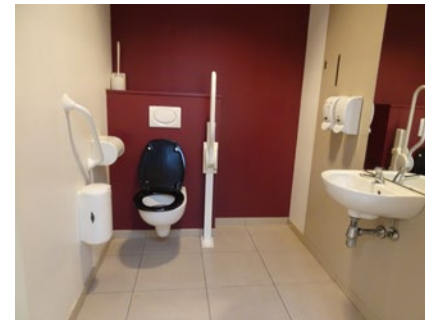

Toilet

Afmeting toiletruimte	163 x 220 cm	
Bereikbaarheid toilet		n.v.t.
Draaicirkel aan de toiletdeur	150 cm	👍
Breedte toiletdeur	92 cm	👍
Ruimte voor het toilet	140 cm	👍
Ruimte naast het toilet	103 cm	👍
Aantal steunbeugels	2	👍
Wastafel: onderrijdbaar	Beperkt	👎