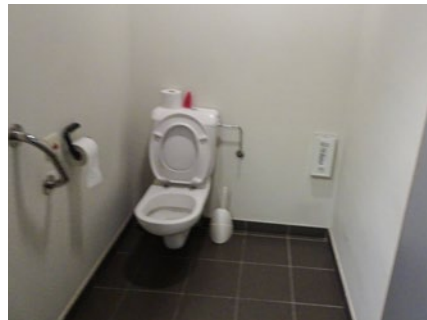

29 WZC Sint-Jozef

Toilet in openbaar gebouw **GRATIS**

Condédreef 16, 8500 Kortrijk

Toegang		
Bereikbaarheid toegang		👉
Drempel aan de toegang		n.v.t.
Breedte deur	100 cm	👍

Toilet		
Afmeting toiletruimte	138 x 147 cm	
Bereikbaarheid toilet		n.v.t.
Draaicirkel aan de toiletdeur	150 cm	👍
Breedte toiletdeur	96 cm	👍
Ruimte voor het toilet	80 cm	👎
Ruimte naast het toilet	80 cm	👉
Aantal steunbeugels	2	👎
Wastafel: onderrijdbaar	Nee	👉