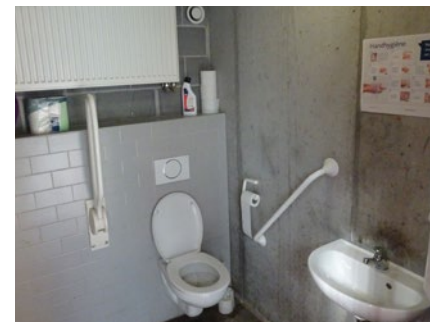

Toilet

Afmeting toiletruimte	165 x 190 cm	
Bereikbaarheid toilet		n.v.t.
Draaicirkel aan de toiletdeur	150 cm	👍
Breedte toiletdeur	96 cm	👍
Ruimte voor het toilet	90 cm	👉
Ruimte naast het toilet	100 cm	👍
Aantal steunbeugels	2	👍
Wastafel: onderrijdbaar	Nee	👉