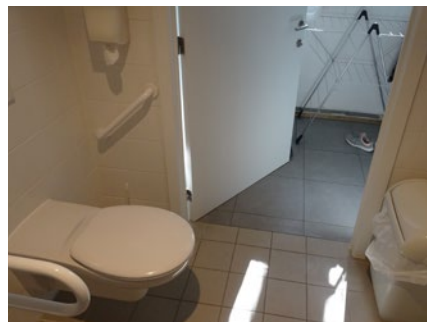

5 Bibliotheek De Bildings

Toilet in openbaar gebouw **GRATIS**

Toegang		
Bereikbaarheid toegang		👎
Drempel aan de toegang		n.v.t.
Breedte deur	90 cm	👍
Toilet		
Afmeting toiletruimte	197 x 205 cm	
Bereikbaarheid toilet		n.v.t.
Draaicirkel aan de toiletdeur	150 cm	👍
Breedte toiletdeur	90 cm	👍
Ruimte voor het toilet	110 cm	👎
Ruimte naast het toilet	125 cm	👍
Aantal steunbeugels	2	👎
Wastafel: onderrijdbaar	Ja	👍