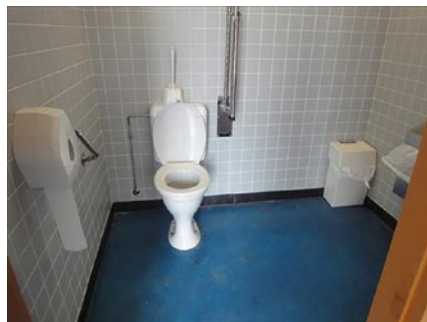

3 Begraafplaats Hoog Kortrijk

Ambassadeur Baertlaan 18, 8500 Kortrijk

Apart sanitair blok **GRATIS**

Toegang

Bereikbaarheid toegang		👉
Drempel aan de toegang		n.v.t.
Breedte deur	95 cm	👍

Toilet

Afmeting toiletruimte	217 x 167 cm	
Bereikbaarheid toilet		n.v.t.
Draaicirkel aan de toiletdeur	150 cm	👍
Breedte toiletdeur	88 cm	👍
Ruimte voor het toilet	110 cm	👉
Ruimte naast het toilet	129 cm	👍
Aantal steunbeugels	2	👍
Wastafel: onderrijdbaar	Nee	👉

5 Bibliotheek De Bildings

Toilet in openbaar gebouw **GRATIS**

Toegang		
Bereikbaarheid toegang		👎
Drempel aan de toegang		n.v.t.
Breedte deur	90 cm	👍
Toilet		
Afmeting toiletruimte	197 x 205 cm	
Bereikbaarheid toilet		n.v.t.
Draaicirkel aan de toiletdeur	150 cm	👍
Breedte toiletdeur	90 cm	👍
Ruimte voor het toilet	110 cm	👎
Ruimte naast het toilet	125 cm	👍
Aantal steunbeugels	2	👎
Wastafel: onderrijdbaar	Ja	👍