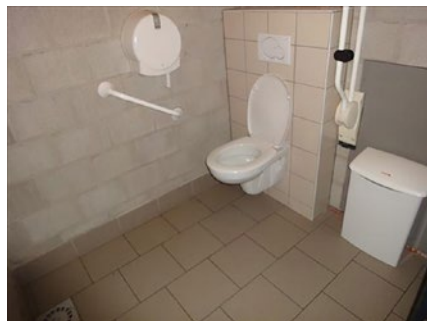

3 Sportcentrum Wembley

Toilet in openbaar gebouw **GRATIS**

Moorseelsestraat 144, 8501 Heule

4 Trezor Erfgoeddepot

Toilet in openbaar gebouw **GRATIS**

Vier Linden 1, 8501 Heule

Toegang

Bereikbaarheid toegang		👉
Drempel aan de toegang		n.v.t.
Breedte deur	102 cm	👍

Toilet

Afmeting toiletruimte	186 x 161 cm	
Bereikbaarheid toilet		n.v.t.
Draaicirkel aan de toiletdeur	136 cm	👉
Breedte toiletdeur	86 cm	👍
Ruimte voor het toilet	115 cm	👉
Ruimte naast het toilet	99 cm	👍
Aantal steunbeugels	2	👍
Wastafel: onderrijdbaar	Ja	👍