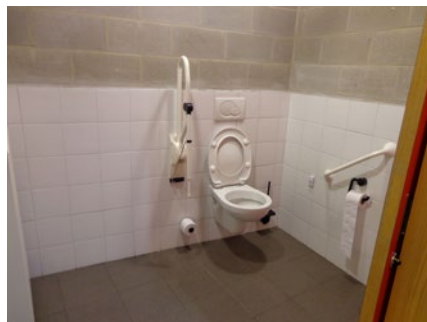

27 Wijkcentrum Overleie

Toilet in openbaar gebouw **GRATIS**

Overleiestraat 45, 8500 Kortrijk

28 Wijkcentrum V-TEX

Toilet in openbaar gebouw **GRATIS**

Pieter de Conincklaan 23 a, 8500 Kortrijk

Toegang

Bereikbaarheid toegang		👉
Drempel aan de toegang		n.v.t.
Breedte deur	90 cm	👍

Toilet

Afmeting toiletruimte	200 x 172 cm	
Bereikbaarheid toilet	Smalste punt 82 cm	👉
Draaicirkel aan de toiletdeur	150 cm	👍
Breedte toiletdeur	90 cm	👍
Ruimte voor het toilet	107 cm	👉
Ruimte naast het toilet	90 cm	👍
Aantal steunbeugels	2	👉
Wastafel: onderrijdbaar		n.v.t.