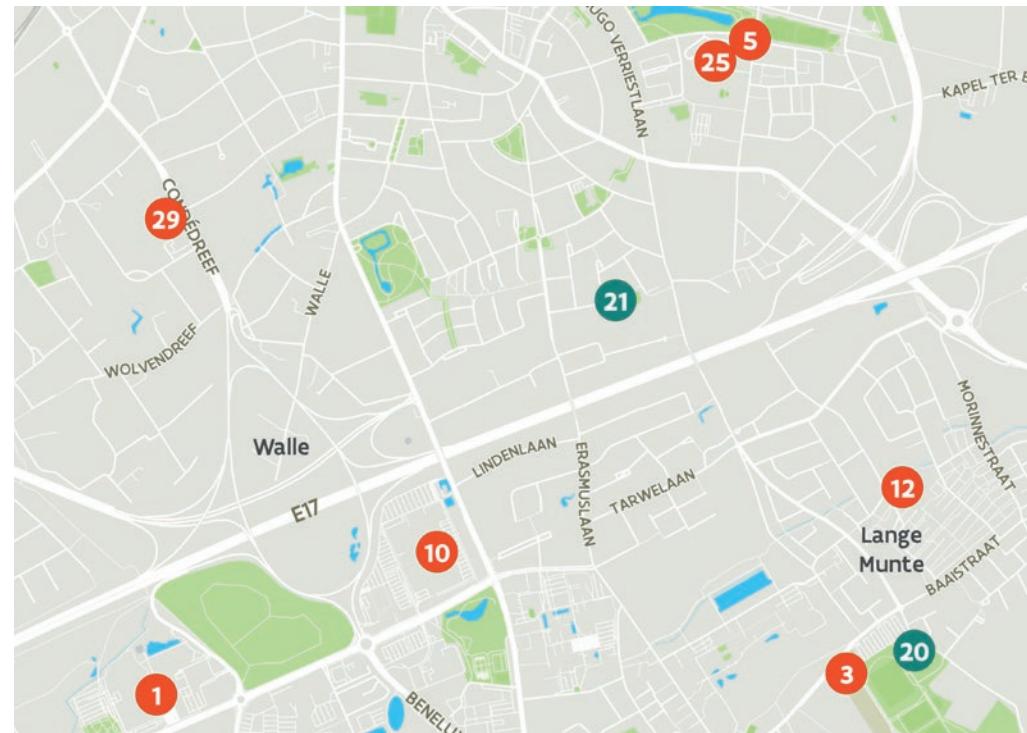

- 1 **AZ Groeninge - Campus Kennedylaan** - President Kennedylaan 4, 8500 Kortrijk
- 2 **AZ Groeninge - Campus Reepkaai** - Reepkaai 4, 8500 Kortrijk
- 3 **Begraafplaats Hoog Kortrijk** - Ambassadeur Baertlaan 18, 8500 Kortrijk
- 4 **Begraafplaats Kortrijk-Centrum (Sint-Jan)** - Meensesteenweg 88, 8500 Kortrijk
- 5 **Bibliotheek De Bildings** - De Jaegerelaan 62, 8500 Kortrijk
- 6 **Hoofdbibliotheek Kortrijk** - Leiestraat 30, 8500 Kortrijk
- 7 **Hostel Groeninghe** - Passionistenlaan 1 A, 8500 Kortrijk
- 8 **JC Tranzit** - Nelson Mandelaplein 17, 8500 Kortrijk
- 9 **K in Kortrijk** - Steenpoort 2, 8500 Kortrijk
- 10 **Kortrijk Xpo Meeting Center** - Doorniksesteenweg 216, 8500 Kortrijk
- 11 **Muziekcentrum Track** - Conservatoriumplein 1, 8500 Kortrijk
- 12 **OC Lange Munte** - Beeklaan 81, 8500 Kortrijk
- 13 **OCMW - Sociaal Huis** - Budastraat 35, 8500 Kortrijk
- 14 **OCMW (1)** - Budastraat 27, 8500 Kortrijk
- 15 **OCMW (2)** - Budastraat 27, 8500 Kortrijk
- 16 **Parking Houtmarkt** - Houtmarkt z.n., 8500 Kortrijk
- 17 **Parking Schouwborg** - Schouwborgplein, 8500 Kortrijk
- 18 **Ring Shopping Center** - Ringlaan 34, 8500 Kortrijk [zie kaart van Heule]