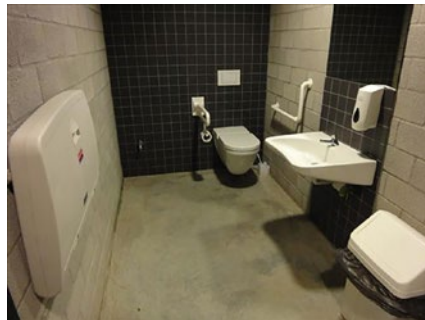

1 OC De Wervel

Toilet in openbaar gebouw **GRATIS**

Processiestraat 6, 8510 Bellegem

Toegang

Bereikbaarheid toegang		👍
Drempel aan de toegang	1 cm	👍
Breedte deur	200 cm	👍

Toilet

Afmeting toiletruimte	166 x 285 cm	
Bereikbaarheid toilet		n.v.t.
Draaicirkel aan de toiletdeur	150 cm	👍
Breedte toiletdeur	92 cm	👍
Ruimte voor het toilet	61 cm	👎
Ruimte naast het toilet	104 cm	👍
Aantal steunbeugels	2	👉
Wastafel: onderrijdbaar	Beperkt	👉