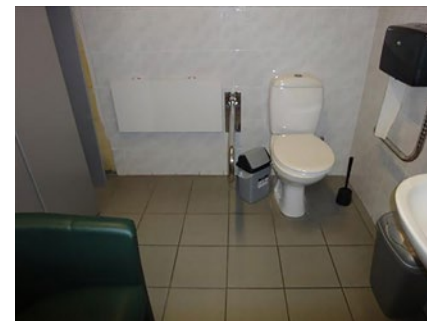

17 Parking Schouwborg

Toilet in openbaar gebouw **GRATIS**

Schouwborgplein , 8500 Kortrijk

Toegang

Bereikbaarheid toegang		👍
Drempel aan de toegang		n.v.t.
Breedte deur	100 cm	👍

Toilet

Afmeting toiletruimte	147 x 144 cm	
Bereikbaarheid toilet	75 cm	👎
Draaicirkel aan de toiletdeur	150 cm	👍
Breedte toiletdeur	76 cm	👎
Ruimte voor het toilet	74 cm	👎
Ruimte naast het toilet	90 cm	👍
Aantal steunbeugels	2	👎
Wastafel: onderrijdbaar	Nee	👎

18 Ring Shopping Center

Toilet in openbaar gebouw **GRATIS**

Ringlaan 34, 8500 Kortrijk

Toegang

Bereikbaarheid toegang		👍
Drempel aan de toegang		n.v.t.
Breedte deur	90 cm	👍

Toilet

Afmeting toiletruimte	188 x 200 cm	
Bereikbaarheid toilet		n.v.t.
Draaicirkel aan de toiletdeur	150 cm	👍
Breedte toiletdeur	87 cm	👍
Ruimte voor het toilet	74 cm	👎
Ruimte naast het toilet	120 cm	👍
Aantal steunbeugels	2	👎
Wastafel: onderrijdbaar	Ja	👍