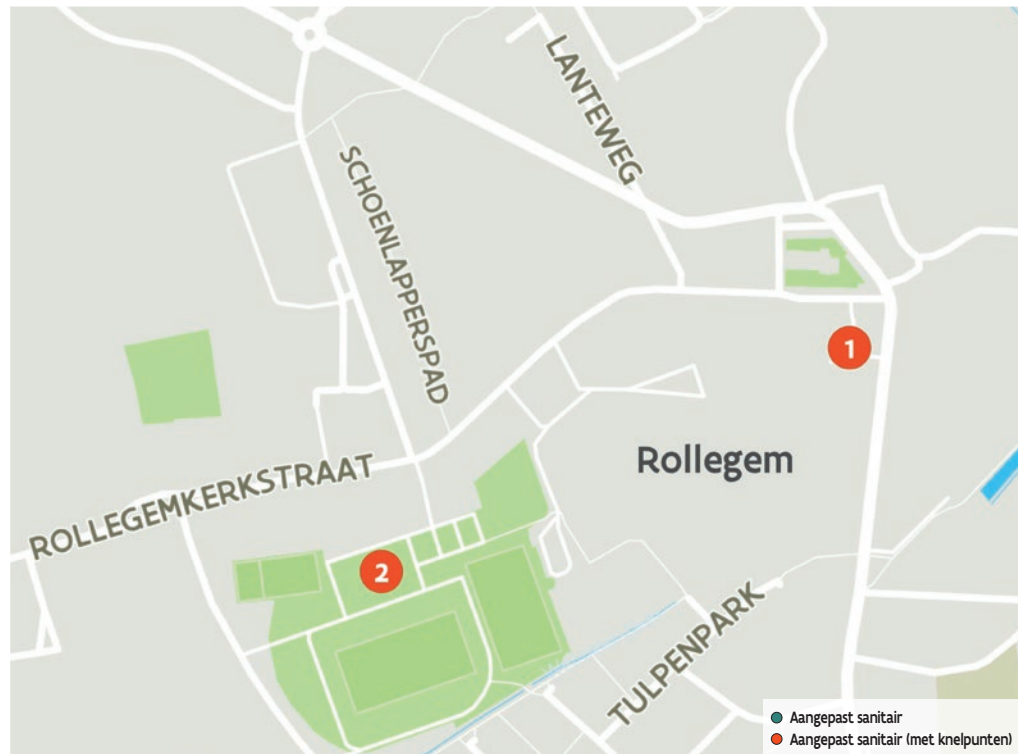

2 Wijkcentrum De Weister

Toilet in openbaar gebouw

Lijsterstraat 2, 8511 Aalbeke

Toegang		
Bereikbaarheid toegang		👍
Drempel aan de toegang		n.v.t.
Breedte deur	100 cm	👍

Toilet		
Afmeting toiletruimte	180 x 185 cm	
Bereikbaarheid toilet		n.v.t.
Draaicirkel aan de toiletdeur	150 cm	👍
Breedte toiletdeur	87 cm	👍
Ruimte voor het toilet	90 cm	👎
Ruimte naast het toilet	10 cm	👎
Aantal steunbeugels	2	👎
Wastafel: onderrijdbaar	Beperkt	👎

- 1 **OC Rollegem** - Tombroekstraat 2, 8510 Rollegem
- 2 **Sportcentrum De Weimeersen** - Rollegemkerkstraat 67, 8510 Rollegem

1 OC Rollegem

Toilet in openbaar gebouw **GRATIS**

Toegang

Bereikbaarheid toegang		👍
Drempel aan de toegang		n.v.t.
Breedte deur	103 cm	👍