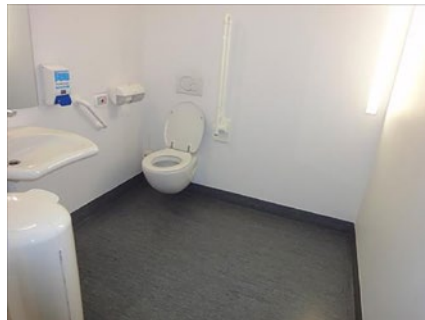

1 AZ Groeninge - Campus Kennedylaan

Toilet in openbaar gebouw **GRATIS**

President Kennedylaan 4, 8500 Kortrijk

Toegang

Bereikbaarheid toegang		👍
Drempel aan de toegang		n.v.t.
Breedte deur	90 cm	👍

Toilet

Afmeting toiletruimte	200 x 190 cm	
Bereikbaarheid toilet		n.v.t.
Draaicirkel aan de toiletdeur	150 cm	👍
Breedte toiletdeur	96 cm	👍
Ruimte voor het toilet	70 cm	👎
Ruimte naast het toilet	137 cm	👍
Aantal steunbeugels	2	👍
Wastafel: onderrijdbaar	Ja	👍