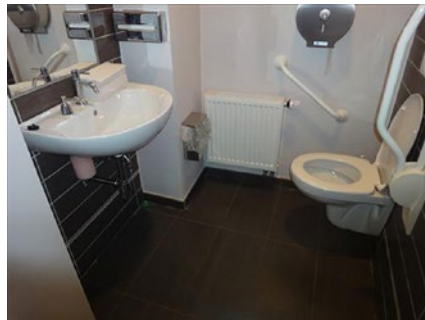

1 OC Rollegem

Toilet in openbaar gebouw **GRATIS**

Toegang

Bereikbaarheid toegang		👍
Drempel aan de toegang		n.v.t.
Breedte deur	103 cm	👍

Toilet

Afmeting toiletruimte	130 x 160 cm	
Bereikbaarheid toilet		n.v.t.
Draaicirkel aan de toiletdeur	116 cm	👎
Breedte toiletdeur	83 cm	👎
Ruimte voor het toilet	65 cm	👎
Ruimte naast het toilet	100 cm	👍
Aantal steunbeugels	2	👍
Wastafel: onderrijdbaar	Beperkt	👎