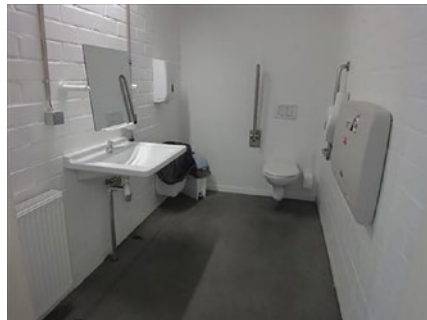

1 OC De Troubadour

Toilet in openbaar gebouw **GRATIS**

Toegang		
Bereikbaarheid toegang		👍
Drempel aan de toegang	1 cm	👍
Breedte deur	90 cm	👍

Toilet		
Afmeting toiletruimte	170 x 292 cm	
Bereikbaarheid toilet		n.v.t.
Draaicirkel aan de toiletdeur	150 cm	👍
Breedte toiletdeur	87 cm	👍
Ruimte voor het toilet	120 cm	👍
Ruimte naast het toilet	90 cm	👍
Aantal steunbeugels	2	👍
Wastafel: onderrijdbaar	Ja	👍