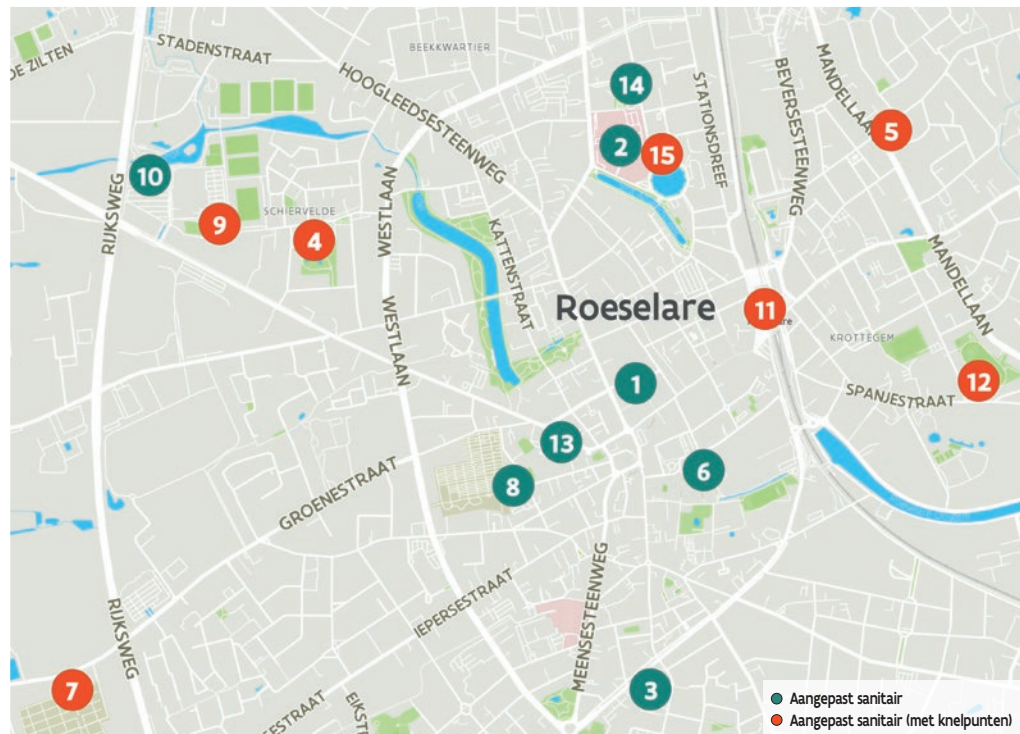

Overzicht verdeling Roeselare

LEGENDE VOORBEELDKAART PER DEELGEMEENTE

● **Aangepast sanitair**
Toilettes accessibles
Accessible toilets
Behindertentoiletten

● **Aangepast sanitair (met knelpunten)**
Toilettes accessibles (avec obstacles)
Accessible toilets (with obstacles)
Behindertentoiletten (mit Hindernissen)

- 1 **ARhus** - De Munt 8, 8800 Roeselare
- 2 **AZ Delta Campus Brugsesteenweg** - Brugsesteenweg 90, 8800 Roeselare
- 3 **De Spil** - Hippoliet Spilleboudreef 1, 8800 Roeselare
- 4 **Dienstencentrum Schiervelde** - Schierveldestraat 55, 8800 Roeselare
- 5 **Dienstencentrum Ten Elsberge** - Mandellaan 101, 8800 Roeselare
- 6 **KOERS** - Fietsonthaalpunt - Polenplein 15, 8800 Roeselare
- 7 **Nieuwe Stedelijke Begraafplaats** - Groenestraat 399, 8800 Roeselare
- 8 **Oude Stedelijke Begraafplaats** - Blekerijstraat 6, 8800 Roeselare
- 9 **Sporthal Schiervelde** - Diksmuidsesteenweg 396, 8800 Roeselare
- 10 **Sportoase Schiervelde** - Diksmuidsesteenweg 396, 8800 Roeselare
- 11 **Station Roeselare** - Stationsplein, 8800 Roeselare
- 12 **Stedelijk Sportstadion** - Spanjestraat 181, 8800 Roeselare
- 13 **Wallenparking** - Wallenstraat 49, 8800 Roeselare
- 14 **Woonzorgcentrum De Waterdam** - Handelsstraat 37, 8800 Roeselare
- 15 **Woonzorgcentrum Ter Berken** - Zijstraat 59, 8800 Roeselare