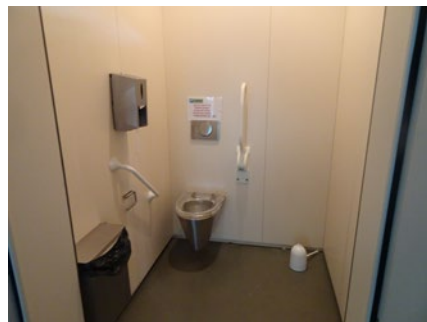

13 Wallenparking

Toilet in openbaar gebouw **GRATIS**

Wallenstraat 49, 8800 Roeselare

Toegang		
Bereikbaarheid toegang		👍
Drempel aan de toegang		n.v.t.
Breedte deur		n.v.t.

Toilet		
Afmeting toiletruimte	150 x 160 cm	
Bereikbaarheid toilet		n.v.t.
Draaicirkel aan de toiletdeur	150 cm	👍
Breedte toiletdeur	105 cm	👍
Ruimte voor het toilet	100 cm	👎
Ruimte naast het toilet	85 cm	👎
Aantal steunbeugels	2	👍
Wastafel: onderrijdbaar