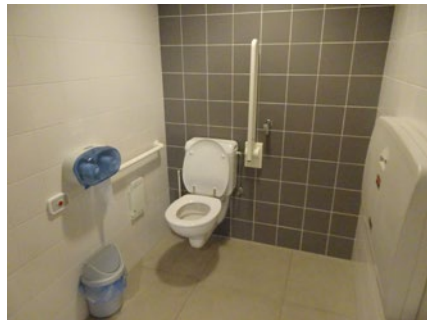

5 Woonzorgcentrum De Zilverberg

Toilet in openbaar gebouw **GRATIS**

Knokuilstraat 35, 8800 Rumbeke

Toegang		
Bereikbaarheid toegang		👍
Drempel aan de toegang		n.v.t.
Breedte deur	90 cm	👍

Toilet		
Afmeting toiletruimte	157 x 186 cm	
Bereikbaarheid toilet		n.v.t.
Draaicirkel aan de toiletdeur	150 cm	👍
Breedte toiletdeur	97 cm	👍
Ruimte voor het toilet	120 cm	👍
Ruimte naast het toilet	90 cm	👍
Aantal steunbeugels	2	👍
Wastafel: onderrijdbaar	Ja	👍