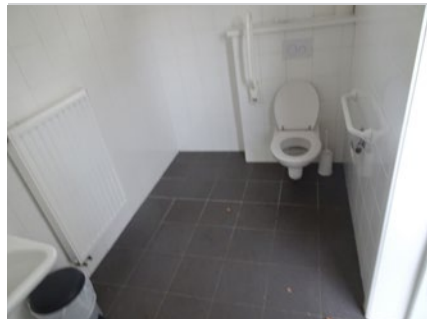

1 Begraafplaats Beveren

Apart sanitair blok **GRATIS**

Henri Jonckheerestraat 4, 8800 Beveren

Toegang		
Bereikbaarheid toegang		👍
Drempel aan de toegang	3 cm	👉
Breedte deur	90 cm	👍

Toilet		
Afmeting toiletruimte	290 x 171 cm	
Bereikbaarheid toilet		n.v.t.
Draaicirkel aan de toiletdeur	150 cm	👍
Breedte toiletdeur	90 cm	👍
Ruimte voor het toilet	198 cm	👍
Ruimte naast het toilet	114 cm	👍
Aantal steunbeugels	1	👍
Wastafel: onderrijdbaar	Ja	👍