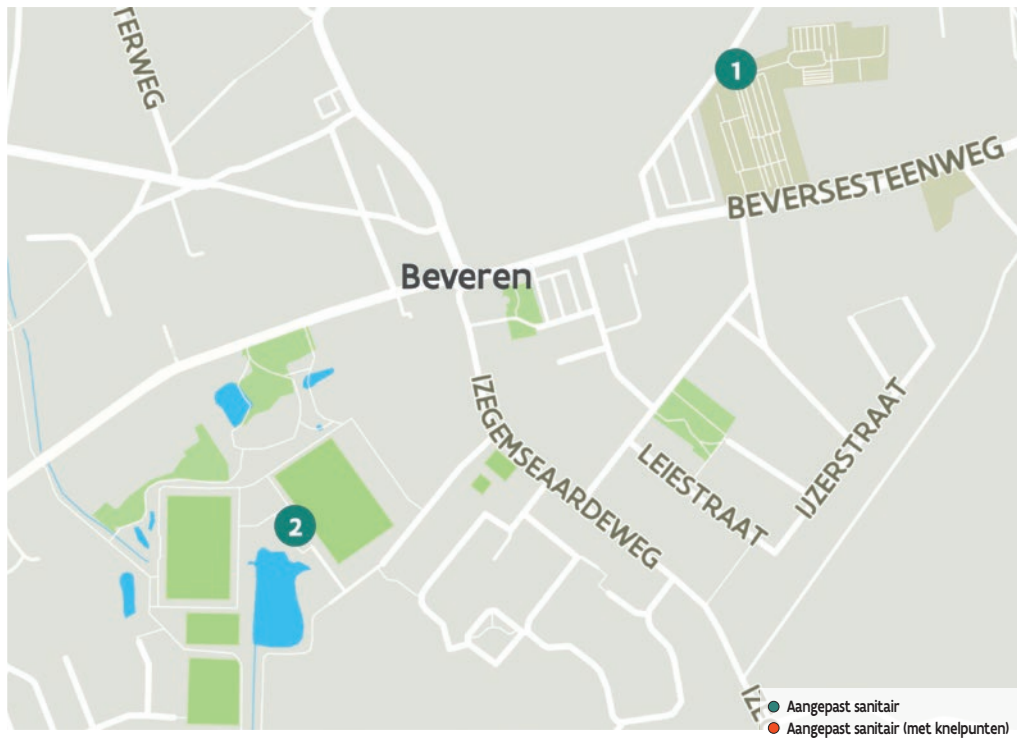

- 1 **Begraafplaats Beveren** - Henri Jonckheerestraat 4, 8800 Beveren
- 2 **Sporthal Beveren** - Izegemseardeweg 30, 8800 Beveren

1 Begraafplaats Beveren

Apart sanitair blok **GRATIS**

Henri Jonckheerestraat 4, 8800 Beveren

- 1 **Begraafplaats Oekene** - Burgemeestersstraat 13, 8800 Oekene
- 2 **Begraafplaats Rumbeke** - Kwadestraat 14 C, 8800 Rumbeke
- 3 **Sterrebos** - Sterrebosdreef 66, 8800 Rumbeke
- 4 **Begraafplaats De Zilverberg** - Karabiniersstraat 52, 8800 Rumbeke
- 5 **Woonzorgcentrum De Zilverberg** - Knokuilstraat 35, 8800 Rumbeke
- 6 **Begraafplaats Beitem** - Landmansstraat 2, 8800 Rumbeke-Beitem