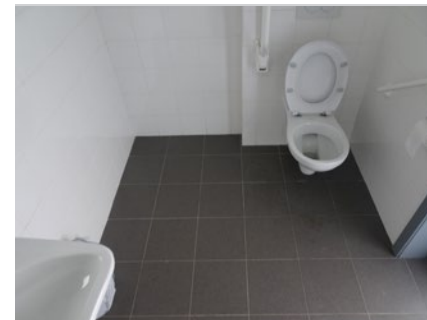

4 Begraafplaats De Zilverberg

Apart sanitair blok **GRATIS**

Karabiniersstraat 52, 8800 Rumbeke

Toegang		
Bereikbaarheid toegang		👍
Drempel aan de toegang		n.v.t.
Breedte deur	97 cm	👍
Toilet		
Afmeting toiletruimte	235 x 177 cm	
Bereikbaarheid toilet		n.v.t.
Draaicirkel aan de toiletdeur	150 cm	👍
Breedte toiletdeur	90 cm	👍
Ruimte voor het toilet	150 cm	👍
Ruimte naast het toilet	118 cm	👍
Aantal steunbeugels	2	👍
Wastafel: onderrijdbaar	Ja	👍