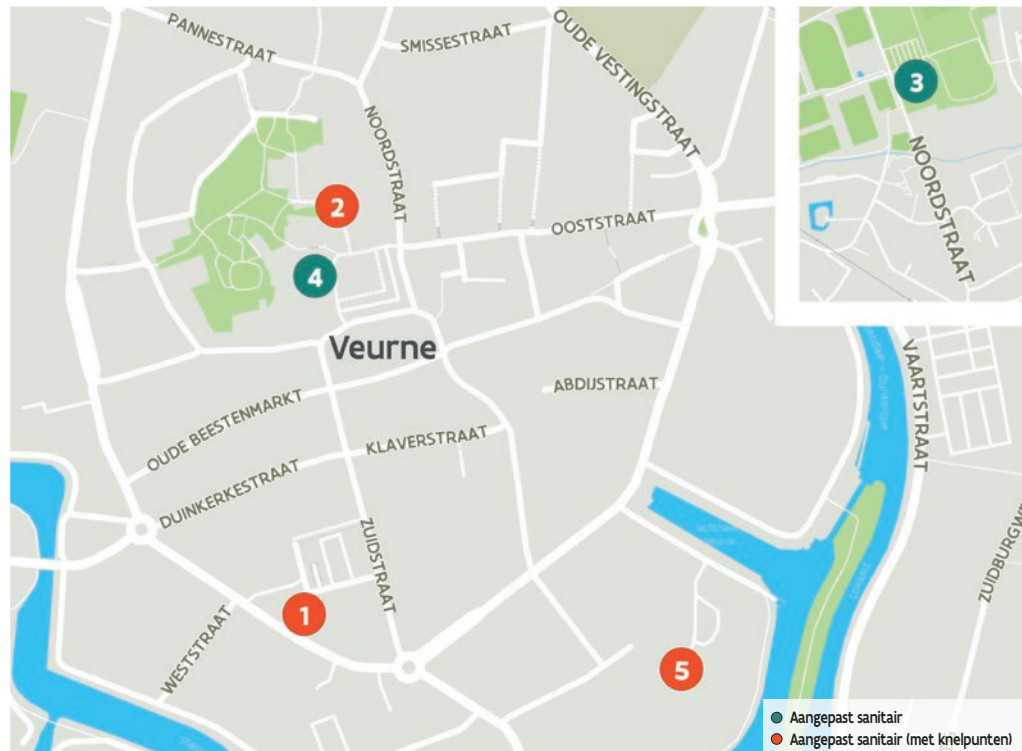

- 1 **De Letterbeek** - Veurnestraat 71, 8970 Poperinge
- 2 **Grote Markt Poperinge** - Vroonhof 2, 8970 Poperinge
- 3 **Hopmuseum** - Gasthuisstraat 71, 8970 Poperinge
- 4 **Lijssenthoek** - Boescheepseweg 35 A, 8970 Poperinge

6 WZC De Oever

Toilet in openbaar gebouw **GRATIS**

Meulebroekenlaan 11, 8840 Staden (Oostnieuwkerke)

Toegang

Bereikbaarheid toegang		👍
Drempel aan de toegang		n.v.t.
Breedte deur	130 cm	👍

Toilet

Afmeting toiletruimte	172 x 217 cm	
Bereikbaarheid toilet		n.v.t.
Draaicirkel aan de toiletdeur	150 cm	👍
Breedte toiletdeur	90 cm	👍
Ruimte voor het toilet	148 cm	👍
Ruimte naast het toilet	109 cm	👍
Aantal steunbeugels	2	👍
Wastafel: onderrijdbaar	Ja	👍

- 1 **De Seylsteen** - Sint-Denisplaats 16, 8630 Veurne
- 2 **Marktplein Veurne** - Sint Walburgastraat z.n., 8630 Veurne
- 3 **Sporthal Noordstraat** - Noordstraat 165, 8630 Veurne
- 4 **Stad en Landshuis** - Grote Markt 29, 8630 Veurne
- 5 **WZC Ter Linden** - Kaaipplaats 2, 8630 Veurne