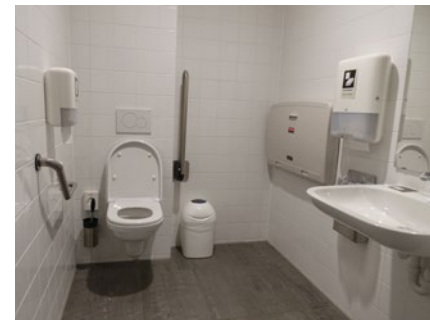

4 LDC De Spie

Toilet in openbaar gebouw **GRATIS**

Beselarestraat 3, 8940 Geluwe

Toegang

Bereikbaarheid toegang		👍
Drempel aan de toegang		n.v.t.
Breedte deur	90 cm	👍

Toilet

Afmeting toiletruimte	163 x 200 cm	
Bereikbaarheid toilet		n.v.t.
Draaicirkel aan de toiletdeur	150 cm	👍
Breedte toiletdeur	93 cm	👍
Ruimte voor het toilet	146 cm	👍
Ruimte naast het toilet	104 cm	👍
Aantal steunbeugels	2	👍
Wastafel: onderrijdbaar	Ja	👍