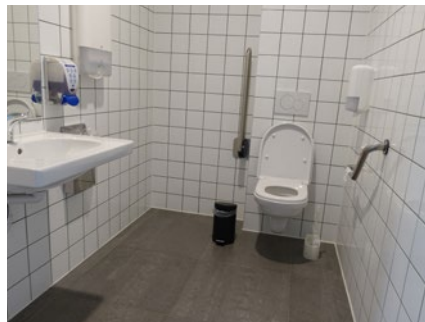

11 WZC Ter Beke

Toilet in openbaar gebouw **GRATIS**

Beselarestraat 1, 8940 Geluwe

Toegang		
Bereikbaarheid toegang		👍
Drempel aan de toegang		n.v.t.
Breedte deur	90 cm	👍
Toilet		
Afmeting toiletruimte	162 x 222 cm	
Bereikbaarheid toilet		n.v.t.
Draaicirkel aan de toiletdeur	150 cm	👍
Breedte toiletdeur	95 cm	👍
Ruimte voor het toilet	150 cm	👍
Ruimte naast het toilet	99 cm	👍
Aantal steunbeugels	2	👍
Wastafel: onderrijdbaar	Ja	👍