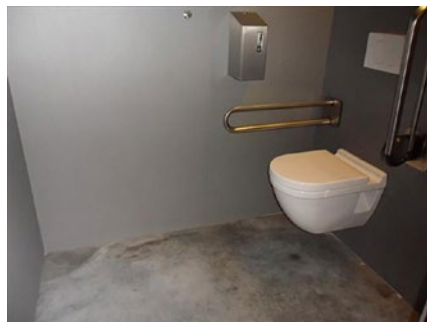

11 Kazematten

Toilet in openbaar gebouw **GRATIS**

Bollingstraat 1, 8900 Ieper

Toegang		
Bereikbaarheid toegang		👍
Drempel aan de toegang		n.v.t.
Breedte deur	90 cm	👍

Toilet		
Afmeting toiletruimte	170 x 150 cm	
Bereikbaarheid toilet	Smalste punt 79 cm	👎
Draaicirkel aan de toiletdeur	150 cm	👍
Breedte toiletdeur	79 cm	👎
Ruimte voor het toilet	116 cm	👎
Ruimte naast het toilet	87 cm	👎
Aantal steunbeugels	2	👍
Wastafel: onderrijdbaar	Beperkt	👎