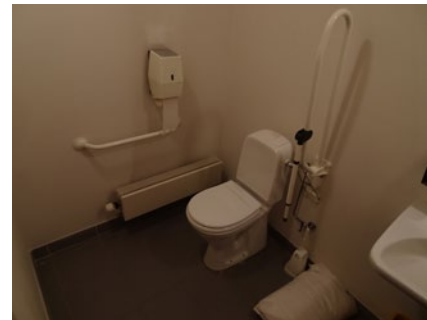

3 Infopunt Trimard Hooglede

Toilet in openbaar gebouw **GRATIS**

Toegang		
Bereikbaarheid toegang		👉
Drempel aan de toegang		n.v.t.
Breedte deur	2 x 83 cm	👉
Toilet		
Afmeting toiletruimte	225 x 147 cm	
Bereikbaarheid toilet		n.v.t.
Draaicirkel aan de toiletdeur	150 cm	👍
Breedte toiletdeur	86 cm	👍
Ruimte voor het toilet	72 cm	👎
Ruimte naast het toilet	60 cm	👎
Aantal steunbeugels	2	👍
Wastafel: onderrijdbaar	Ja	👍