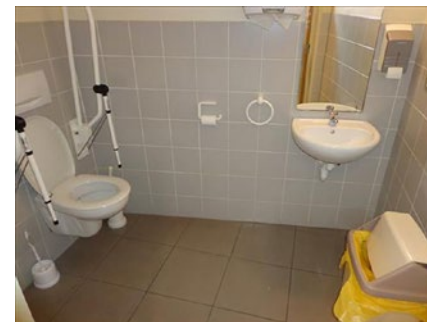

4 Gemeentehuis Kortemark

Toilet in openbaar gebouw **GRATIS**

Stationsstraat 68, 8610 Kortemark

Toegang

Bereikbaarheid toegang		👉
Drempel aan de toegang		n.v.t.
Breedte deur	66 cm	👉

Toilet

Afmeting toiletruimte	207 x 163 cm	
Bereikbaarheid toilet	Smalste punt 86 cm	👉
Draaicirkel aan de toiletdeur	120 cm	👉
Breedte toiletdeur	89 cm	👍
Ruimte voor het toilet	154 cm	👍
Ruimte naast het toilet	81 cm	👉
Aantal steunbeugels	2	👍
Wastafel: onderrijdbaar	Beperkt	👉