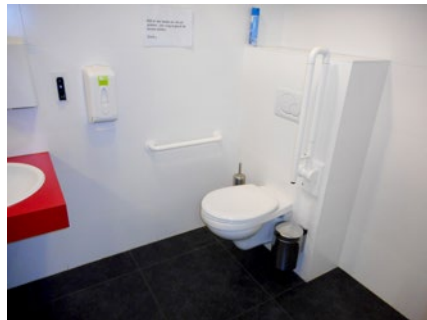

4 Stadhuis Diksmuide

Toilet in openbaar gebouw **GRATIS**

Grote Markt 6, 8600 Diksmuide

Toegang		
Bereikbaarheid toegang		👍
Drempel aan de toegang		n.v.t.
Breedte deur	90 cm	👍
Toilet		
Afmeting toiletruimte	162 x 252 cm	
Bereikbaarheid toilet	Smalste punt 67 cm	👎
Draaicirkel aan de toiletdeur	150 cm	👍
Breedte toiletdeur	84 cm	👉
Ruimte voor het toilet	126 cm	👍
Ruimte naast het toilet	99 cm	👍
Aantal steunbeugels	1	👉
Wastafel: onderrijdbaar	Ja	👍