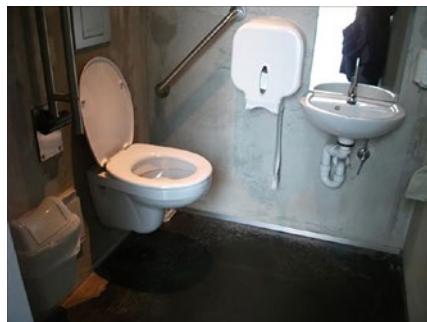

1 Begraafplaats Tyne Cot

Apart sanitair blok **BETALEND**

Vijfwegenstraat 1, 8980 Zonnebeke

Toegang

Bereikbaarheid toegang		👎
Drempel aan de toegang		n.v.t.
Breedte deur	107 cm	👍

Toilet

Afmeting toiletruimte	140 x 160 cm	
Bereikbaarheid toilet		n.v.t.
Draaicirkel aan de toiletdeur	137 cm	👉
Breedte toiletdeur	87 cm	👍
Ruimte voor het toilet	90 cm	👉
Ruimte naast het toilet	87 cm	👉
Aantal steunbeugels	2	👍
Wastafel: onderrijdbaar	Ja	👍