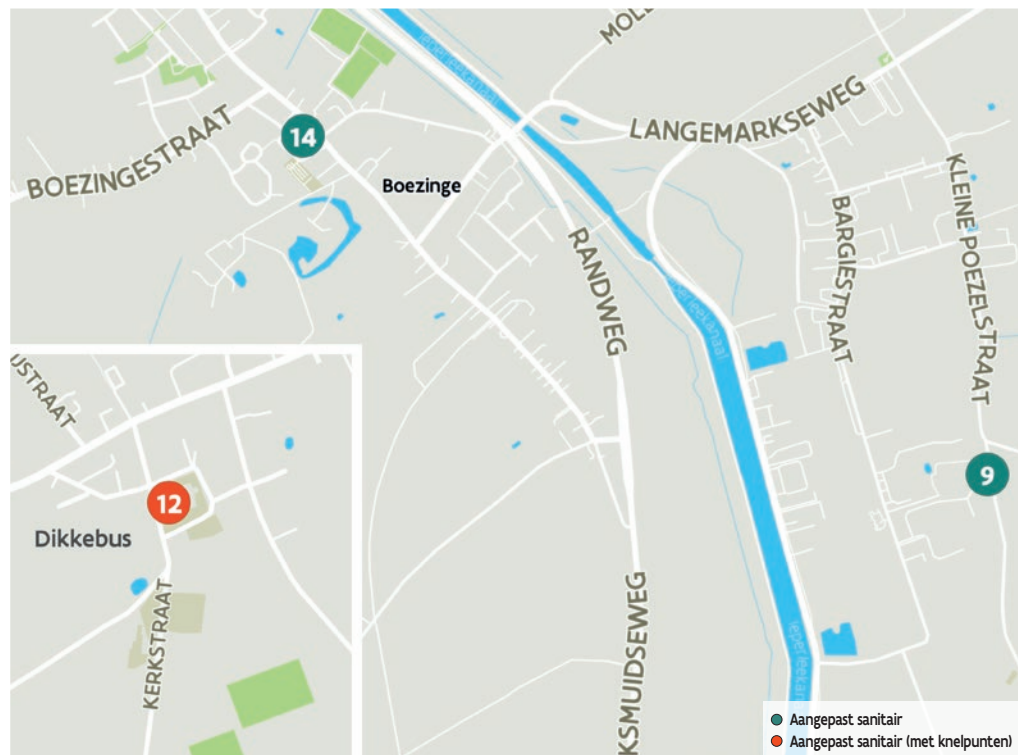

7 Zaal Den Akker

Toilet in openbaar gebouw **GRATIS**

Oude Rozebekestraat 53, 8830 Hooglede

Toegang		
Bereikbaarheid toegang		👍
Drempel aan de toegang		n.v.t.
Breedte deur	76 cm	👎
Toilet		
Afmeting toiletruimte	220 x 154 cm	
Bereikbaarheid toilet		n.v.t.
Draaicirkel aan de toiletdeur	150 cm	👍
Breedte toiletdeur	98 cm	👍
Ruimte voor het toilet	82 cm	👎
Ruimte naast het toilet	150 cm	👍
Aantal steunbeugels	0	👎
Wastafel: onderrijdbaar		

- 1 **Academie** - Weverijstraat 33-35, 8900 Ieper
- 2 **Bezoekerscentrum voor Ieper en de Westhoek** - Grote Markt 34, 8900 Ieper
- 3 **Bibliotheek Ieper** - Weverijstraat 9, 8900 Ieper
- 4 **Domein De Palingbeek - Bezoekerscentrum** - Vaartstraat 7, 8902 Zillebeke
- 5 **Domein De Palingbeek - Cafetaria** - Palingbeekstraat 18, 8902 Zillebeke
- 6 **Domein De Palingbeek - Ligweide** - Vaartstraat 7, 8902 Zillebeke
- 7 **Domein De Palingbeek - Sterrenwacht AstroLAB IRIS** - Vaartstraat 7, 8902 Zillebeke
- 8 **Het Perron** - Fochlaan 1, 8900 Ieper
- 9 **Hoeve Klein Zwaanhof** - Kleine Poezelstraat z.n., 8904 Boezinge
- 10 **In Flanders Fields Museum** - Grote Markt 34, 8900 Ieper
- 11 **Kazematten** - Bollingstraat 1, 8900 Ieper
- 12 **Sint-Jan-Baptistkerk Dikkebus** - Kerkstraat (Neerplaats) z.n., 8900 Dikkebus
- 13 **Sint-Maartensplein Lakenhalle** - Sint-Maartensplein z.n., 8900 Ieper
- 14 **Sint-Michielskerk Boezinge** - Katspel z.n., 8904 Boezinge
- 15 **Station Ieper** - René Colaertplein 35, 8900 Ieper
- 16 **Station Ieper Lijnhuisje** - René Colaertplein z.n., 8900 Ieper
- 17 **Vestingsroute Kruitmagazijn** - Esplanadeplein z.n., 8900 Ieper
- 18 **Yper Museum** - Grote Markt 34, 8900 Ieper