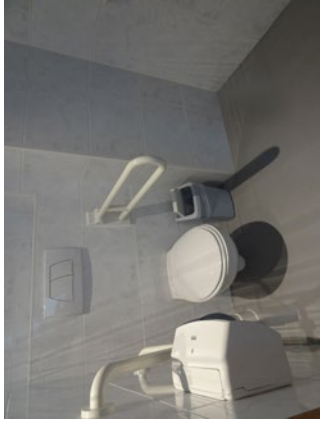

5 WZC Ter Linden

Toilet in openbaar gebouw GRATIS

Kaaiplaats 2, 8630 Veurne

Toegang	
Bereikbaarheid toegang	👍
Drempel aan de toegang	👎
Breedte deur	👍
Toilet	
Afmeting toiletruimte	166 x 164 cm
Bereikbaarheid toilet	n.v.t.
Draaicirkel aan de toiletdeur	150 cm
Breedte toiletdeur	74 cm
Ruimte voor het toilet	90 cm
Ruimte naast het toilet	40 cm
Aantal steunbeugels	2
Wastafel: onderrijdbaar	👎