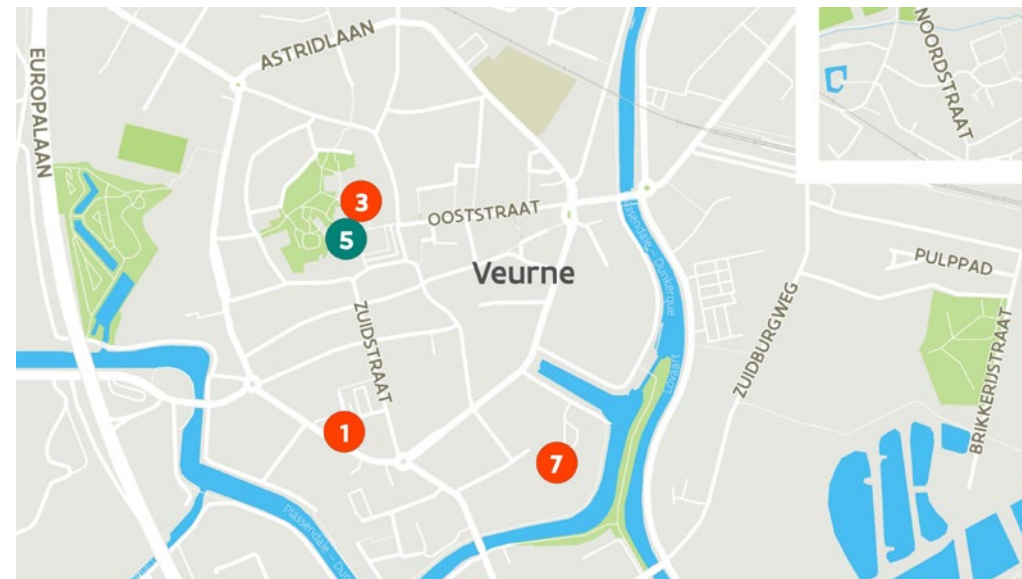

LEGENDE VOORBEELDKAART PER DEELGEMEENTE

● **Aangepast sanitair**
Toilettes accessibles
Accessible toilets
Behindertentoiletten

● **Aangepast sanitair (met knelpunten)**
Toilettes accessibles (avec obstacles)
Accessible toilets (with obstacles)
Behindertentoiletten (mit Hindernissen)