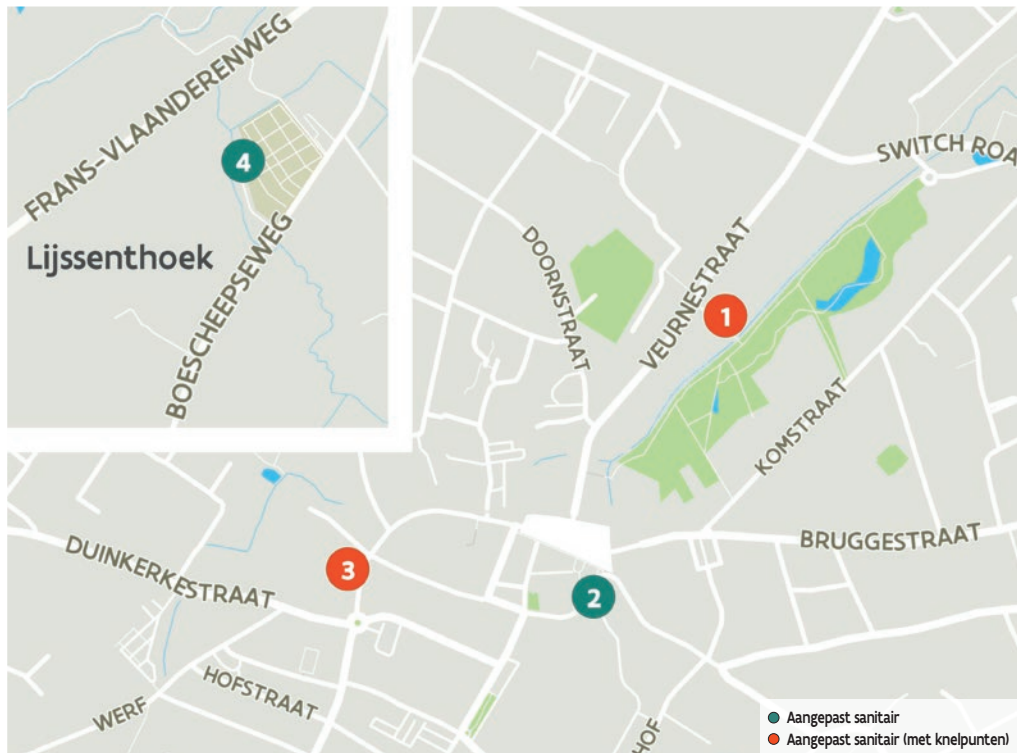

1 Toeristisch Infopunt Mesen - Markt 1, 8957 Mesen

1 Toeristisch Infopunt Mesen

Toilet in openbaar gebouw GRATIS

Markt 1, 8957 Mesen

Toegang		
Bereikbaarheid toegang		👉
Drempel aan de toegang		n.v.t.
Breedte deur	90 cm	👍
Toilet		
Afmeting toiletruimte	263 x 180 cm	
Bereikbaarheid toilet		n.v.t.
Draaicirkel aan de toiletdeur	150 cm	👍
Breedte toiletdeur	90 cm	👍
Ruimte voor het toilet	120 cm	👍
Ruimte naast het toilet	90 cm	👍
Aantal steunbeugels	2	👍
Wastafel: onderrijdbaar	Ja	👍

- 1 **De Letterbeek** - Veurnestraat 71, 8970 Poperinge
- 2 **Grote Markt Poperinge** - Vroonhof 2, 8970 Poperinge
- 3 **Hopmuseum** - Gasthuisstraat 71, 8970 Poperinge
- 4 **Lijssenthoek** - Boescheepseweg 35 A, 8970 Poperinge