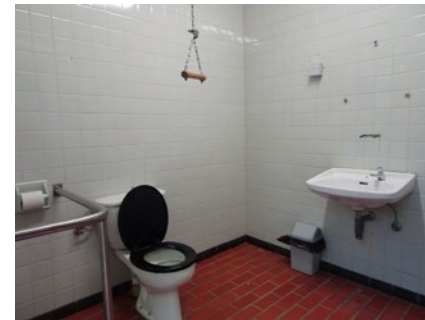

Toilet

Afmeting toiletruimte	235 x 210 cm	
Bereikbaarheid toilet		n.v.t.
Draaicirkel aan de toiletdeur	100 cm	👉
Breedte toiletdeur	97 cm	👍
Ruimte voor het toilet	166 cm	👍
Ruimte naast het toilet	105 cm	👍
Aantal steunbeugels	1	👎
Wastafel: onderrijdbaar	Beperkt	👉