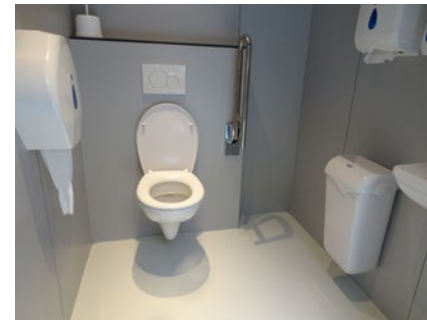

8 Sporthal De Pionier

Toilet in openbaar gebouw **Gratis**

Gossierslaan 4, 8940 Wervik

Toegang

Bereikbaarheid toegang		👍
Drempel aan de toegang	3 cm	👎
Breedte deur	100 cm	👍

Toilet

Afmeting toiletruimte	150 x 170 cm	
Bereikbaarheid toilet		n.v.t.
Draaicirkel aan de toiletdeur	105 cm	👎
Breedte toiletdeur	87 cm	👍
Ruimte voor het toilet	105 cm	👎
Ruimte naast het toilet	82 cm	👎
Aantal steunbeugels	1	👎
Wastafel: onderrijdbaar	Nee	👎