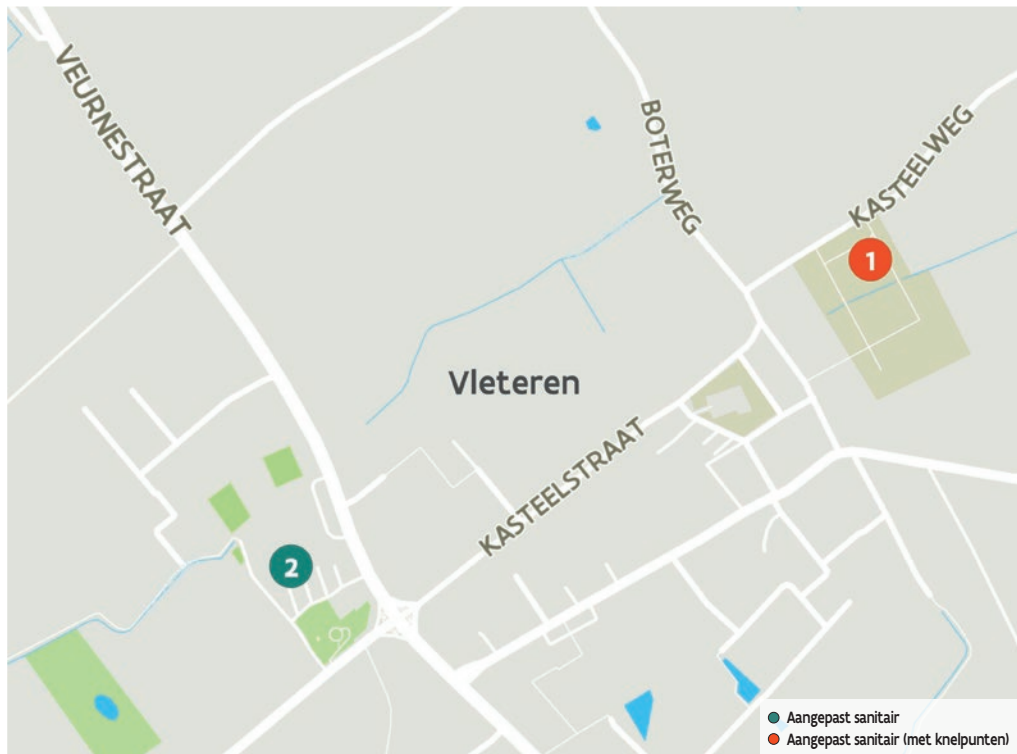

- 1 **Begraafplaats Oostvleteren** - Kasteelweg 11, 8640 Oostvleteren
- 2 **Gemeentehuis Vleteren** - Veurnestraat 4, 8640 Vleteren