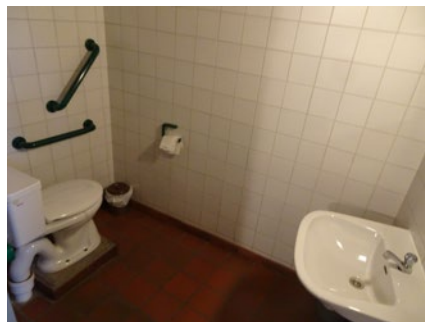

3 OC Utendoale

Apart sanitair blok **GRATIS**

Sulferbergstraat 11, 8950 Heuveland (Westouter)

Toegang		
Bereikbaarheid toegang		👍
Drempel aan de toegang		n.v.t.
Breedte deur	87 cm	👍

Toilet		
Afmeting toiletruimte	240 x 146 cm	
Bereikbaarheid toilet		n.v.t.
Draaicirkel aan de toiletdeur	150 cm	👍
Breedte toiletdeur	85 cm	👎
Ruimte voor het toilet	47 cm	👎
Ruimte naast het toilet	130 cm	👍
Aantal steunbeugels	1	👎
Wastafel: onderrijdbaar	Ja	👍