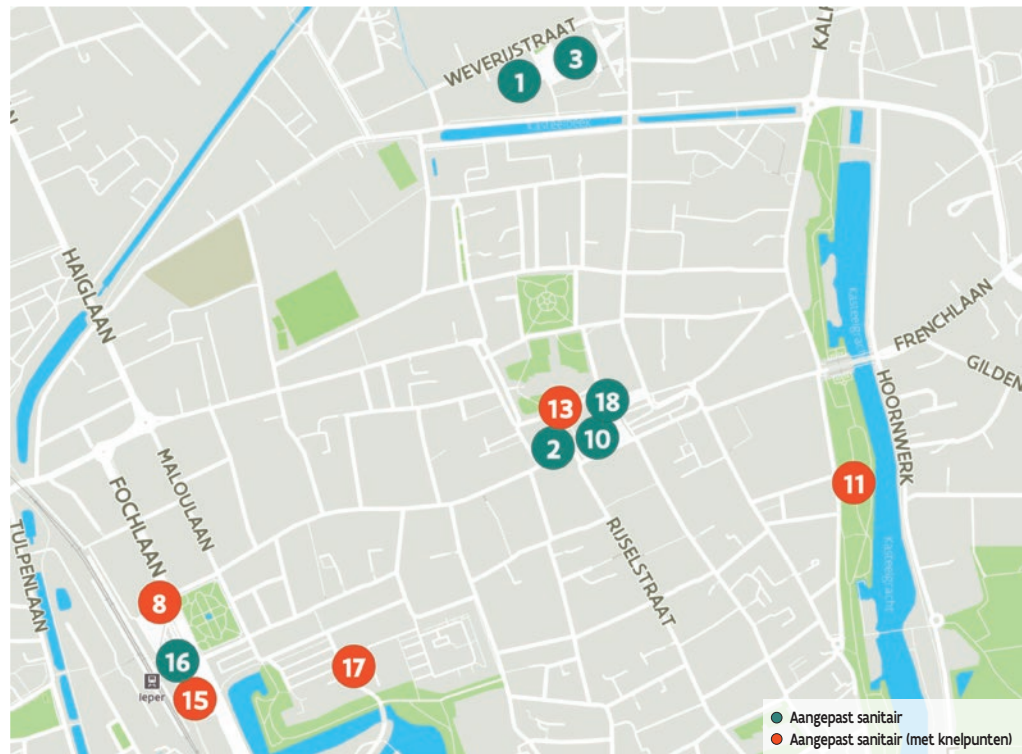

6 Sporthal Ogierlande

Toilet in openbaar gebouw **GRATIS**

Torhoutstraat 6, 8830 Hooglede (Gits)

Toegang		
Bereikbaarheid toegang		👍
Drempel aan de toegang	2 cm	👍
Breedte deur	90 cm	👍
Toilet		
Afmeting toiletruimte	156 x 278 cm	
Bereikbaarheid toilet		n.v.t.
Draaicirkel aan de toiletdeur	150 cm	👍
Breedte toiletdeur	87 cm	👍
Ruimte voor het toilet	200 cm	👍
Ruimte naast het toilet	93 cm	👍
Aantal steunbeugels	2	👎
Wastafel: onderrijdbaar	Beperkt	👎

- 1 **Academie** - Weverijstraat 33-35, 8900 Ieper
- 2 **Bezoekerscentrum voor Ieper en de Westhoek** - Grote Markt 34, 8900 Ieper
- 3 **Bibliotheek Ieper** - Weverijstraat 9, 8900 Ieper
- 4 **Domein De Palingbeek - Bezoekerscentrum** - Vaartstraat 7, 8902 Zillebeke
- 5 **Domein De Palingbeek - Cafetaria** - Palingbeekstraat 18, 8902 Zillebeke
- 6 **Domein De Palingbeek - Ligweide** - Vaartstraat 7, 8902 Zillebeke
- 7 **Domein De Palingbeek - Sterrenwacht AstroLAB IRIS** - Vaartstraat 7, 8902 Zillebeke
- 8 **Het Perron** - Fochlaan 1, 8900 Ieper
- 9 **Hoeve Klein Zwaanhof** - Kleine Poezelstraat z.n., 8904 Boezinge
- 10 **In Flanders Fields Museum** - Grote Markt 34, 8900 Ieper
- 11 **Kazematten** - Bollingstraat 1, 8900 Ieper
- 12 **Sint-Jan-Baptistkerk Dikkebus** - Kerkstraat (Neerplaats) z.n., 8900 Dikkebus
- 13 **Sint-Maartensplein Lakenhalle** - Sint-Maartensplein z.n., 8900 Ieper
- 14 **Sint-Michielskerk Boezinge** - Katspel z.n., 8904 Boezinge
- 15 **Station Ieper** - René Colaertplein 35, 8900 Ieper
- 16 **Station Ieper Lijnhuisje** - René Colaertplein z.n., 8900 Ieper
- 17 **Vestingsroute Kruitmagazijn** - Esplanadeplein z.n., 8900 Ieper
- 18 **Yper Museum** - Grote Markt 34, 8900 Ieper