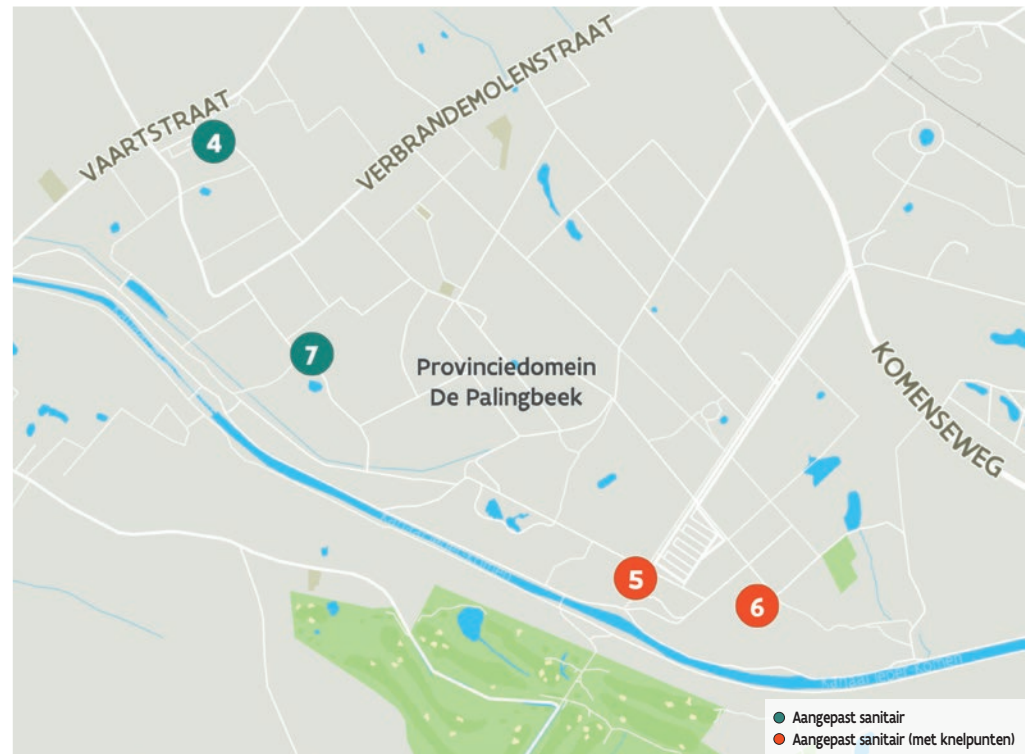

6 Sporthal Ogierlande

Toilet in openbaar gebouw **GRATIS**

Torhoutstraat 6, 8830 Hooglede (Gits)

Toegang		
Bereikbaarheid toegang		👍
Drempel aan de toegang	2 cm	👍
Breedte deur	90 cm	👍
Toilet		
Afmeting toiletruimte	156 x 278 cm	
Bereikbaarheid toilet		n.v.t.
Draaicirkel aan de toiletdeur	150 cm	👍
Breedte toiletdeur	87 cm	👍
Ruimte voor het toilet	200 cm	👍
Ruimte naast het toilet	93 cm	👍
Aantal steunbeugels	2	👎
Wastafel: onderrijdbaar	Beperkt	👎

- 1 **Academie** - Weverijstraat 33-35, 8900 Ieper
- 2 **Bezoekerscentrum voor Ieper en de Westhoek** - Grote Markt 34, 8900 Ieper
- 3 **Bibliotheek Ieper** - Weverijstraat 9, 8900 Ieper
- 4 **Domein De Palingbeek - Bezoekerscentrum** - Vaartstraat 7, 8902 Zillebeke
- 5 **Domein De Palingbeek - Cafetaria** - Palingbeekstraat 18, 8902 Zillebeke
- 6 **Domein De Palingbeek - Ligweide** - Vaartstraat 7, 8902 Zillebeke
- 7 **Domein De Palingbeek - Sterrenwacht AstroLAB IRIS** - Vaartstraat 7, 8902 Zillebeke
- 8 **Het Perron** - Fochlaan 1, 8900 Ieper
- 9 **Hoeve Klein Zwaanhof** - Kleine Poezelstraat z.n., 8904 Boezinge
- 10 **In Flanders Fields Museum** - Grote Markt 34, 8900 Ieper
- 11 **Kazematten** - Bollingstraat 1, 8900 Ieper
- 12 **Sint-Jan-Baptistkerk Dikkebus** - Kerkstraat (Neerplaats) z.n., 8900 Dikkebus
- 13 **Sint-Maartensplein Lakenhalle** - Sint-Maartensplein z.n., 8900 Ieper
- 14 **Sint-Michielskerk Boezinge** - Katspel z.n., 8904 Boezinge
- 15 **Station Ieper** - René Colaertplein 35, 8900 Ieper
- 16 **Station Ieper Lijnhuisje** - René Colaertplein z.n., 8900 Ieper
- 17 **Vestingsroute Kruitmagazijn** - Esplanadeplein z.n., 8900 Ieper
- 18 **Yper Museum** - Grote Markt 34, 8900 Ieper