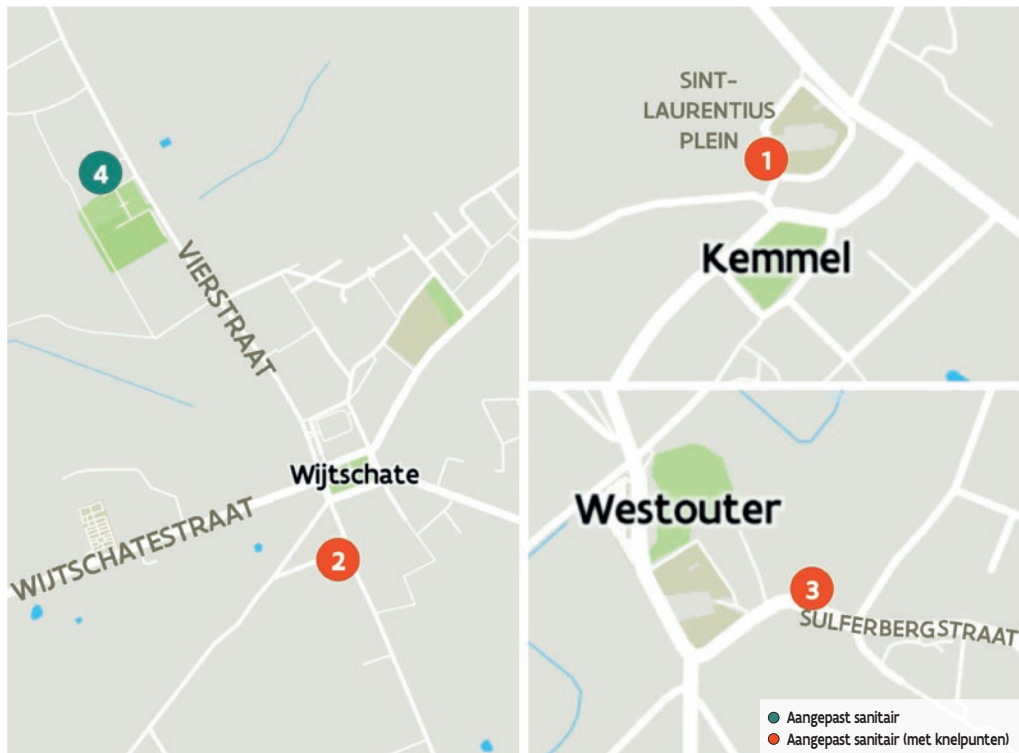

7 Yserheem

Toilet in openbaar gebouw **GRATIS**

IJzerheemplein 1, 8600 Diksmuide

Toegang

Bereikbaarheid toegang		👍
Drempel aan de toegang		n.v.t.
Breedte deur	90 cm	👍

Toilet

Afmeting toiletruimte	195 x 159 cm	
Bereikbaarheid toilet		n.v.t.
Draaicirkel aan de toiletdeur	150 cm	👍
Breedte toiletdeur	90 cm	👍
Ruimte voor het toilet	120 cm	👍
Ruimte naast het toilet	90 cm	👍
Aantal steunbeugels	2	👍
Wastafel: onderrijdbaar	Ja	👍

- 1 **Bezoekerscentrum Heuvelland** - St.-Laurentiusplein 1, 8956 Kemmel
- 2 **Bibliotheek Heuvelland** - Schoolstraat 12 A, 8950 Wijtschate
- 3 **OC Utendoale** - Sulferbergstraat 11, 8950 Westouter
- 4 **Speelzone Wijtschate** - Vierstraat 31, 8953 Wijtschate