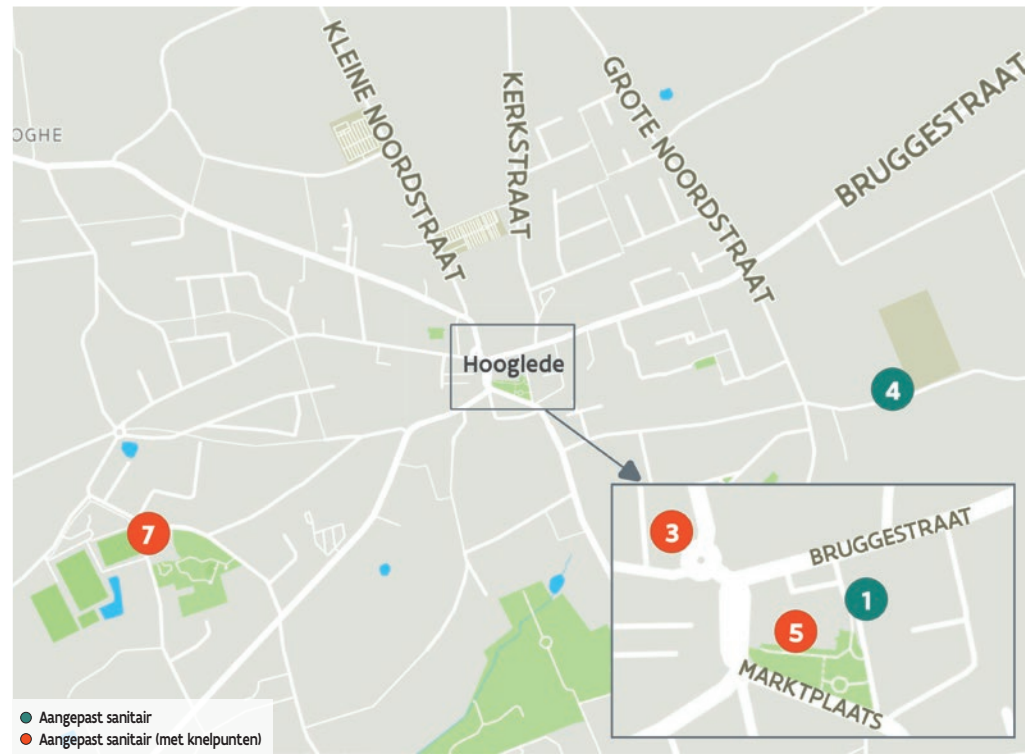

4 Speelzone Wijtschate

Apart sanitair blok **GRATIS**

Vierstraat 31, 8953 Heuveland (Wijtschate)

Toegang		
Bereikbaarheid toegang		👍
Drempel aan de toegang		n.v.t.
Breedte deur		n.v.t.

Toilet		
Afmeting toiletruimte	220 x 170 cm	
Bereikbaarheid toilet	Drempel 3cm	👎
Draaicirkel aan de toiletdeur	150 cm	👍
Breedte toiletdeur	89 cm	👍
Ruimte voor het toilet	150 cm	👍
Ruimte naast het toilet	106 cm	👍
Aantal steunbeugels	1	👎
Wastafel: onderrijdbaar	Beperkt	👎

- 1 **Gemeentehuis Hooglede** - Marktplaats 1, 8830 Hooglede
- 2 **Hoeve Ter Kerst** - Ter Kerst 1, 8830 Gits
- 3 **Infopunt Trimard Hooglede** - Marktplaats 24, 8830 Hooglede
- 4 **Onthaalpaviljoen Duitse Militaire Begraafplaats** - Beverenstraat 78, 8830 Hooglede
- 5 **Sint-Amanduskerk Hooglede** - Marktplaats z.n., 8830 Hooglede
- 6 **Sporthal Ogierlande** - Torhoutstraat 6, 8830 Gits
- 7 **Zaal Den Akker** - Oude Rozebekestraat 53, 8830 Hooglede