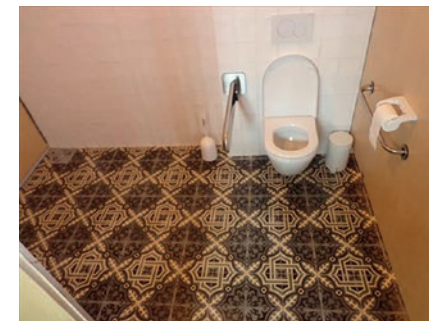

1 Toeristisch Infopunt Mesen - Markt 1, 8957 Mesen

1 Toeristisch Infopunt Mesen

Toilet in openbaar gebouw GRATIS

Markt 1, 8957 Mesen

Toegang		
Bereikbaarheid toegang		👉
Drempel aan de toegang		n.v.t.
Breedte deur	90 cm	👍
Toilet		
Afmeting toiletruimte	263 x 180 cm	
Bereikbaarheid toilet		n.v.t.
Draaicirkel aan de toiletdeur	150 cm	👍
Breedte toiletdeur	90 cm	👍
Ruimte voor het toilet	120 cm	👍
Ruimte naast het toilet	90 cm	👍
Aantal steunbeugels	2	👍
Wastafel: onderrijdbaar	Ja	👍