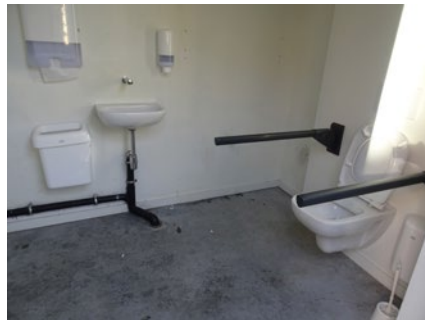

1 Brouwerijsite Kortemark

Toilet in openbaar gebouw **GRATIS**

Toegang		
Bereikbaarheid toegang		👉
Drempel aan de toegang		n.v.t.
Breedte deur		n.v.t.
Toilet		
Afmeting toiletruimte	224 x 177 cm	
Bereikbaarheid toilet		n.v.t.
Draaicirkel aan de toiletdeur	145 cm	👉
Breedte toiletdeur	105 cm	👍
Ruimte voor het toilet	170 cm	👍
Ruimte naast het toilet	99 cm	👍
Aantal steunbeugels	2	👍
Wastafel: onderrijdbaar	Beperkt	👉