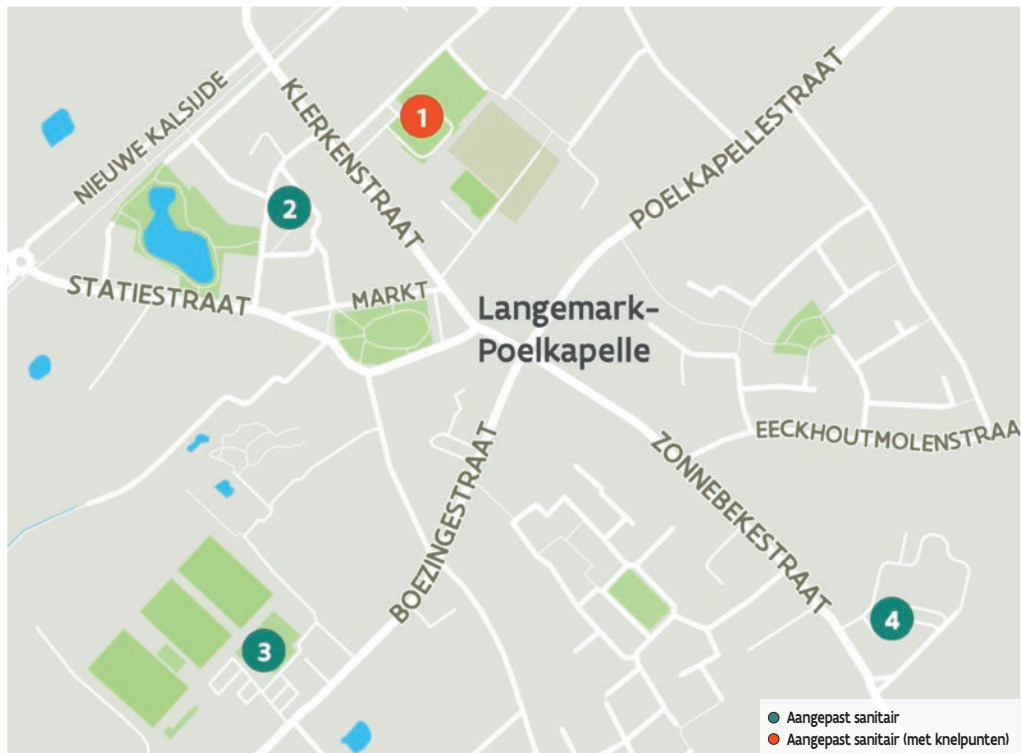

- 1 **Bibliotheek Langemark-Poelkapelle** - Klerkenstraat 37 A, 8920 Langemark
- 2 **Gemeentehuis Langemark-Poelkapelle** - Kasteelstraat 7, 8920 Langemark
- 3 **Sportcentrum Langemark-Poelkapelle** - Boezingestraat 51 A, 8920 Langemark
- 4 **WZC De Boomgaard** - Lekkerboterstraat 1, 8920 Langemark