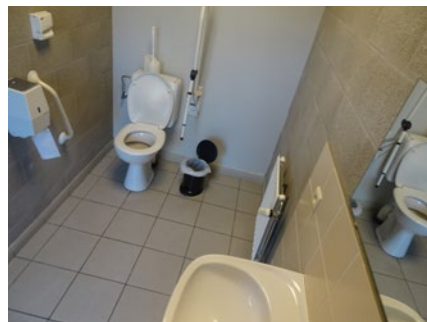

6 Sporthal Ogierlande

Toilet in openbaar gebouw **GRATIS**

Torhoutstraat 6, 8830 Hooglede (Gits)

Toegang		
Bereikbaarheid toegang		👍
Drempel aan de toegang	2 cm	👍
Breedte deur	90 cm	👍
Toilet		
Afmeting toiletruimte	156 x 278 cm	
Bereikbaarheid toilet		n.v.t.
Draaicirkel aan de toiletdeur	150 cm	👍
Breedte toiletdeur	87 cm	👍
Ruimte voor het toilet	200 cm	👍
Ruimte naast het toilet	93 cm	👍
Aantal steunbeugels	2	👎
Wastafel: onderrijdbaar	Beperkt	👎