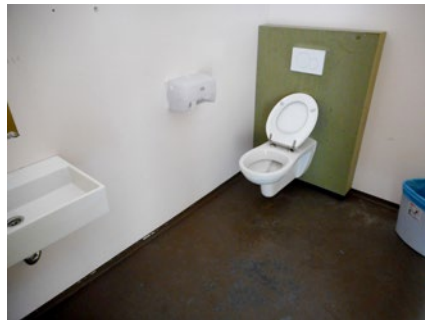

5 Stadhuis Diksmuide (achterkant)

Apart sanitair blok **GRATIS**

Sint-Niklaasstraat z.n.,
8600 Diksmuide

Toegang		
Bereikbaarheid toegang		👉
Drempel aan de toegang	10 cm	👉
Breedte deur	97 cm	👍
Toilet		
Afmeting toiletruimte	266 x 170 cm	
Bereikbaarheid toilet		n.v.t.
Draaicirkel aan de toiletdeur	120 cm	👉
Breedte toiletdeur	99 cm	👍
Ruimte voor het toilet	120 cm	👍
Ruimte naast het toilet	105 cm	👍
Aantal steunbeugels	0	👎
Wastafel: onderrijdbaar	Ja	👍