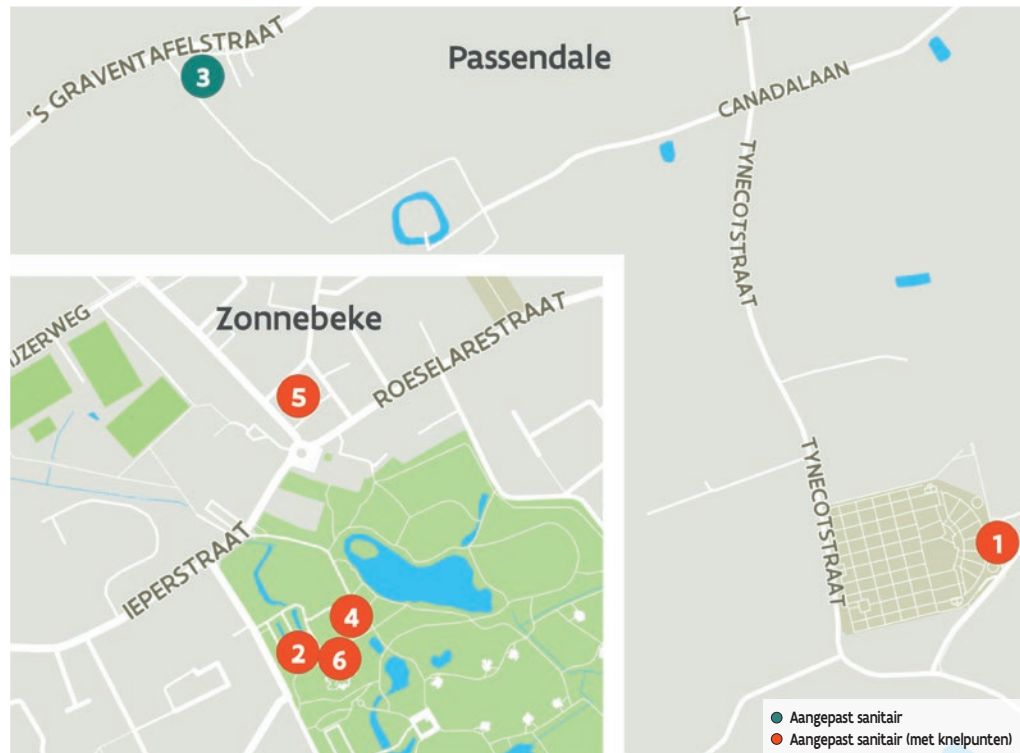

Akademiestraat 1, 8940 Wervik

11 WZC Ter Beke

Toilet in openbaar gebouw **GRATIS**

Beselarestraat 1, 8940 Geluwe

Toegang		
Bereikbaarheid toegang		👍
Drempel aan de toegang		n.v.t.
Breedte deur	90 cm	👍
Toilet		
Afmeting toiletruimte	162 x 222 cm	
Bereikbaarheid toilet		n.v.t.
Draaicirkel aan de toiletdeur	150 cm	👍
Breedte toiletdeur	95 cm	👍
Ruimte voor het toilet	150 cm	👍
Ruimte naast het toilet	99 cm	👍
Aantal steunbeugels	2	👍
Wastafel: onderrijdbaar	Ja	👍

- 1 **Begraafplaats Tyne Cot** - Vijfwegenstraat 1, 8980 Zonnebeke
- 2 **De Lettershuur** - Berten Pilstraat 5, 8980 Zonnebeke
- 3 **De Oude Kaasmakerij** - 's Graventafelstraat 48 A, 8980 Passendale
- 4 **Dienst voor Toerisme Zonnebeke** - Ieperstraat 5 A, 8980 Zonnebeke
- 5 **Gemeentehuis Zonnebeke** - Langemarkstraat 8, 8980 Zonnebeke
- 6 **Passchendaele Memorial Park** - Berten Pilstraat 5, 8980 Zonnebeke