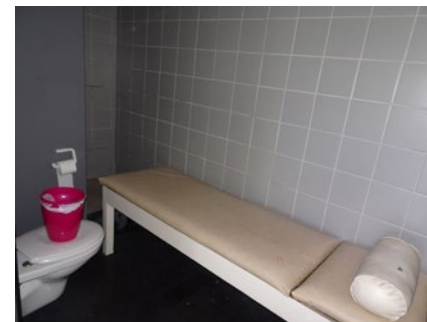

7 Zaal Den Akker

Toilet in openbaar gebouw **GRATIS**

Oude Rozebekestraat 53, 8830 Hooglede

Toegang		
Bereikbaarheid toegang		👍
Drempel aan de toegang		n.v.t.
Breedte deur	76 cm	👎
Toilet		
Afmeting toiletruimte	220 x 154 cm	
Bereikbaarheid toilet		n.v.t.
Draaicirkel aan de toiletdeur	150 cm	👍
Breedte toiletdeur	98 cm	👍
Ruimte voor het toilet	82 cm	👎
Ruimte naast het toilet	150 cm	👍
Aantal steunbeugels	0	👎
Wastafel: onderrijdbaar