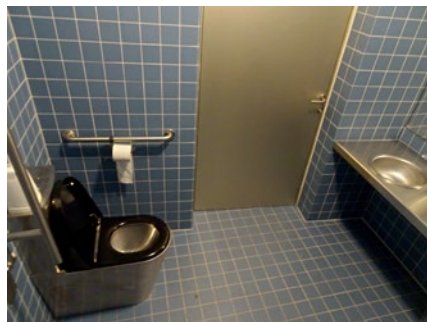

4 Onthaalpaviljoen Duitse Militaire Begraafplaats

Toilet in openbaar gebouw **GRATIS**

Beverenstraat 78, 8830 Hooglede

Toegang

Bereikbaarheid toegang		👍
Drempel aan de toegang		n.v.t.
Breedte deur		n.v.t.

Toilet

Afmeting toiletruimte	160 x 200 cm	
Bereikbaarheid toilet		n.v.t.
Draaicirkel aan de toiletdeur	150 cm	👍
Breedte toiletdeur	90 cm	👍
Ruimte voor het toilet	120 cm	👍
Ruimte naast het toilet	120 cm	👍
Aantal steunbeugels	2	👍
Wastafel: onderrijdbaar	Ja	👍