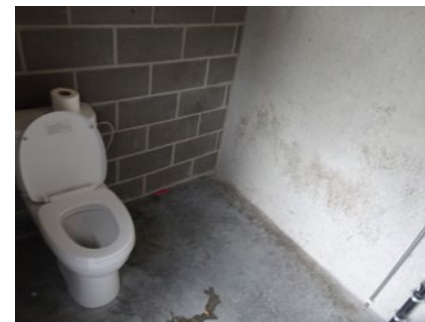

4 Speelzone Wijtschate

Apart sanitair blok **GRATIS**

Vierstraat 31, 8953 Heuveland (Wijtschate)

Toegang		
Bereikbaarheid toegang		👍
Drempel aan de toegang		n.v.t.
Breedte deur		n.v.t.

Toilet		
Afmeting toiletruimte	220 x 170 cm	
Bereikbaarheid toilet	Drempel 3cm	👎
Draaicirkel aan de toiletdeur	150 cm	👍
Breedte toiletdeur	89 cm	👍
Ruimte voor het toilet	150 cm	👍
Ruimte naast het toilet	106 cm	👍
Aantal steunbeugels	1	👎
Wastafel: onderrijdbaar	Beperkt	👎