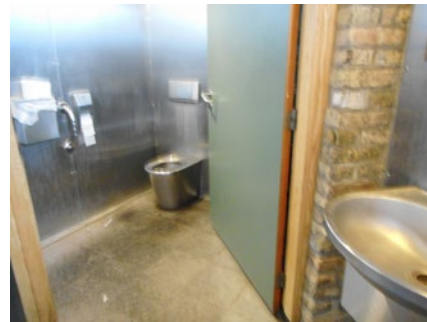

2 Marktpluin Veurne

Apart sanitair blok **GRATIS**

Sint-Walburgastraat z.n., 8630 Veurne

Toegang

Bereikbaarheid toegang		👍
Drempel aan de toegang	5 cm	👉
Breedte deur	97 cm	👍

Toilet

Afmeting toiletruimte	225 x 125 cm	
Bereikbaarheid toilet		n.v.t.
Draaicirkel aan de toiletdeur	150 cm	👍
Breedte toiletdeur	97 cm	👍
Ruimte voor het toilet	136 cm	👍
Ruimte naast het toilet	100 cm	👍
Aantal steunbeugels	0	👎
Wastafel: onderrijdbaar	Ja	👍