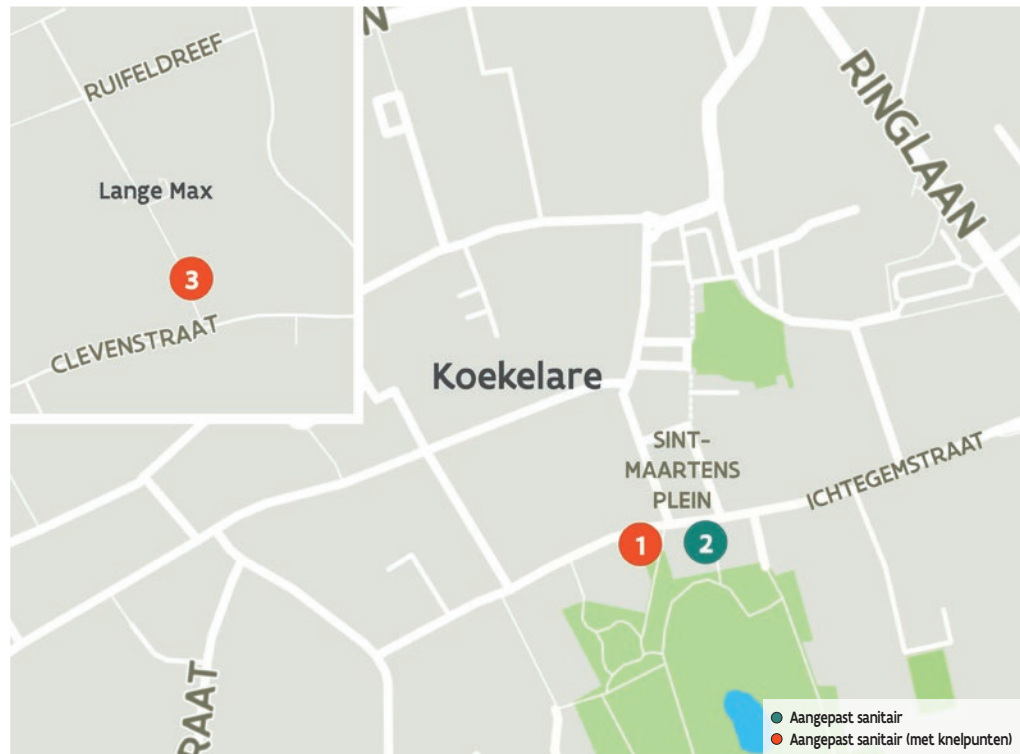

18 Yper Museum

Toilet in openbaar gebouw **GRATIS**

Grote Markt 34, 8900 Ieper

Toegang

Bereikbaarheid toegang		👍
Drempel aan de toegang		n.v.t.
Breedte deur	90 cm	👍

Toilet

Afmeting toiletruimte	273 x 230 cm	
Bereikbaarheid toilet		n.v.t.
Draaicirkel aan de toiletdeur	150 cm	👍
Breedte toiletdeur	93 cm	👍
Ruimte voor het toilet	140 cm	👍
Ruimte naast het toilet	43 cm	👎
Aantal steunbeugels	2	👍
Wastafel: onderrijdbaar	Ja	👍

- 1 **Dienst Toerisme en Bibliotheek Koekelare** - Sint-Maartensplein 15 B, 8680 Koekelare
- 2 **Gemeentehuis Koekelare** - Sint-Maartensplein 19, 8680 Koekelare
- 3 **Lange Max Museum** - Clevenstraat 2, 8680 Koekelare

1 Dienst Toerisme en Bibliotheek Koekelare

Toilet in openbaar gebouw

GRATIS

Sint-Maartensplein 15 B, 8680 Koekelare

Toegang

Bereikbaarheid toegang		👉
Drempel aan de toegang		n.v.t.
Breedte deur	90 cm	👍

Toilet