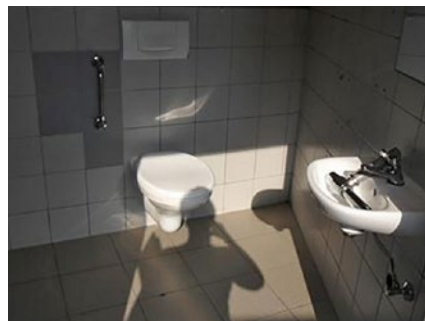

18 Yper Museum

Toilet in openbaar gebouw **GRATIS**

Grote Markt 34, 8900 Ieper

Toegang

Bereikbaarheid toegang		👍
Drempel aan de toegang		n.v.t.
Breedte deur	90 cm	👍

Toilet

Afmeting toiletruimte	273 x 230 cm	
Bereikbaarheid toilet		n.v.t.
Draaicirkel aan de toiletdeur	150 cm	👍
Breedte toiletdeur	93 cm	👍
Ruimte voor het toilet	140 cm	👍
Ruimte naast het toilet	43 cm	👎
Aantal steunbeugels	2	👍
Wastafel: onderrijdbaar	Ja	👍