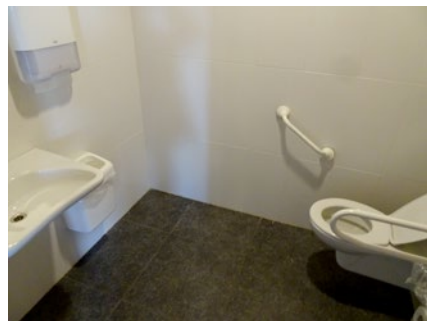

9 Hoeve Klein Zwaanhof

Toilet in openbaar gebouw **GRATIS**

Kleine Poezelstraat z.n., 8904 Ieper (Boezinge)

Toegang

Bereikbaarheid toegang		👍
Drempel aan de toegang		n.v.t.
Breedte deur	114 cm	👍

Toilet

Afmeting toiletruimte	226 x 177 cm	
Bereikbaarheid toilet		n.v.t.
Draaicirkel aan de toiletdeur	150 cm	👍
Breedte toiletdeur	97 cm	👍
Ruimte voor het toilet	140 cm	👍
Ruimte naast het toilet	120 cm	👍
Aantal steunbeugels	2	👍
Wastafel: onderrijdbaar	Ja	👍