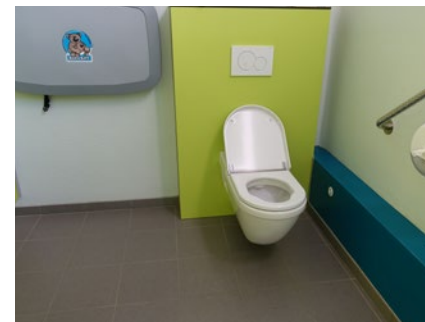

2 Bibliotheek Heuvelland

Toilet in openbaar gebouw **GRATIS**

Schoolstraat 12 A, 8950 Heuvelland (Wijtschate)

Toegang

Bereikbaarheid toegang		👉
Drempel aan de toegang		n.v.t.
Breedte deur	126 cm	👍

Toilet

Afmeting toiletruimte	209 x 215 cm	
Bereikbaarheid toilet		n.v.t.
Draaicirkel aan de toiletdeur	150 cm	👍
Breedte toiletdeur	88 cm	👍
Ruimte voor het toilet	120 cm	👍
Ruimte naast het toilet	130 cm	👍
Aantal steunbeugels	1	👉
Wastafel: onderrijdbaar	Nee	👉