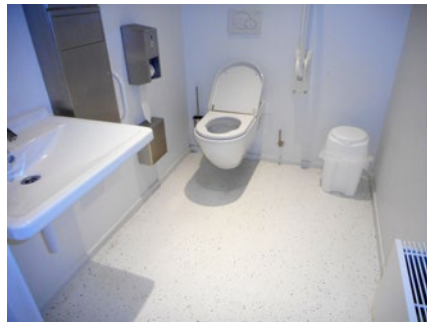

1 De Seylsteen

Toilet in openbaar gebouw **GRATIS**

Sint-Denisplaats 16, 8630 Veurne

Toegang

Bereikbaarheid toegang		👉
Drempel aan de toegang		n.v.t.
Breedte deur	100 cm	👍

Toilet

Afmeting toiletruimte	153 x 204 cm	
Bereikbaarheid toilet		n.v.t.
Draaicirkel aan de toiletdeur	150 cm	👍
Breedte toiletdeur	87 cm	👍
Ruimte voor het toilet	77 cm	👎
Ruimte naast het toilet	87 cm	👉
Aantal steunbeugels	1	👉
Wastafel: onderrijdbaar	Ja	👍