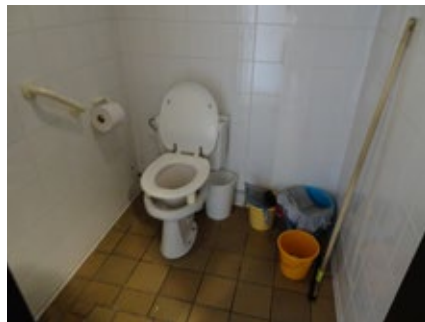

10 Chalet Leopold

Leopoldstraat 1, Blankenberge - 0032 50 42 98 16

<https://chalet-leopold.business.site>

Toegang		
Bereikbaarheid toegang		👎
Drempel aan de toegang		n.v.t.
Breedte deur	96 cm	👍
Verbruiksruimte		
Tafel: onderrijdbaar	Beperkt	👎
Toilet		
Afmeting toiletruimte	146 x 146 cm	
Bereikbaarheid toilet		n.v.t.
Draaicirkel aan de toiletdeur	125 cm	👎
Breedte toiletdeur	76 cm	👎
Ruimte voor het toilet	80 cm	👎
Ruimte naast het toilet	75 cm	👎
Aantal steunbeugels	1	👎
Wastafel: onderrijdbaar		n.v.t.