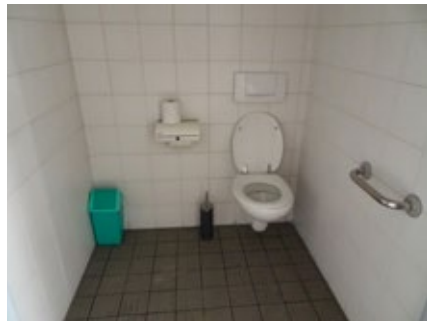

6 Brasserie Haven

Havenplein 3, Blankenberge - 0032 487 43 88 72

www.scarphout.be/brasserie-rsyb.html
brasseriehaven3@outlook.com

Toegang		
Bereikbaarheid toegang		👍
Drempel aan de toegang		n.v.t.
Breedte deur	2 x 82 cm	👉
Verbruiksruimte		
Tafel: onderrijdbaar	Ja	👍
Toilet		
Afmeting toiletruimte	147 x 149 cm	
Bereikbaarheid toilet	Smalste punt 82 cm	👉
Draaicirkel aan de toiletdeur	150 cm	👍
Breedte toiletdeur	87 cm	👍
Ruimte voor het toilet	93 cm	👉
Ruimte naast het toilet	94 cm	👍
Aantal steunbeugels	1	👎
Wastafel: onderrijdbaar		n.v.t.