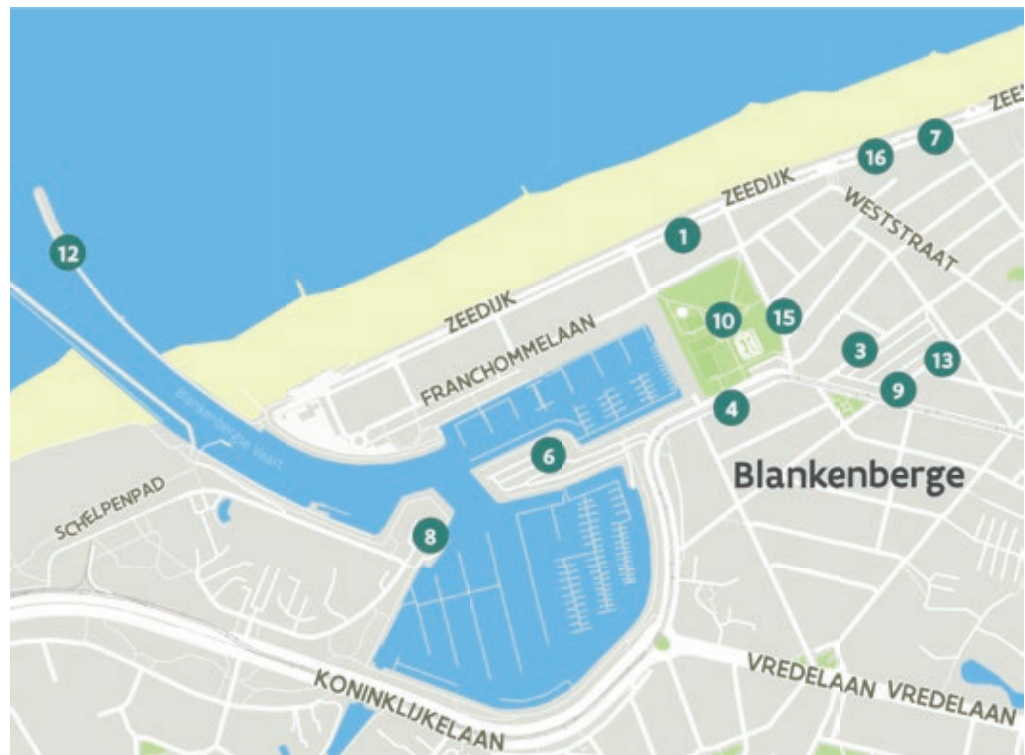

Beter toegankelijke restaurants en cafés in Blankenberge

west-vlaanderen
de gedreven provincie

Beter toegankelijke restaurants en cafés in Blankenberge

RESTAURANTS ET CAFÉS PLUS ACCESSIBLES
MORE ACCESSIBLE RESTAURANTS AND CAFES
BARRIEREFREIE RESTAURANTS UND CAFÉS

Je wil de Kust bezoeken en je handicap of beperking vergt wat extra voorbereiding? Dan is dit boekje voor jou! Per kustgemeente werd een brochure samengesteld met toegankelijkheidsinformatie over eet- en drinkgelegenheden. In deze brochure vind je de beter toegankelijke restaurants en cafés in Blankenberge. Op elke pagina vind je één zaak terug. Belangrijke meetgegevens en hun score zijn opgenomen, samen met een detailfoto van het aangepast sanitair.

- 1 **Au Luxembourg** - Zeedijk 75, 8370 Blankenberge
- 2 **Belgium Pier** - Zeedijk 261, 8370 Blankenberge
- 3 **Bistro De Tijd** - Grote Markt 9, 8370 Blankenberge
- 4 **Bistorant Boulevard 25** - De Smet de Naeyerlaan 25, 8370 Blankenberge
- 5 **Bowl Inn Blankenberge** - Koning Albert I-laan 114, 8370 Blankenberge
- 6 **Brasserie Haven** - Havenplein 3, 8370 Blankenberge
- 7 **Brasserie Marcel (Marcel's Groot Genoegen)** - Zeedijk 121, 8370 Blankenberge
- 8 **Cabo Blankenberge** - Wenduinsessesteenweg 1, 8370 Blankenberge
- 9 **Café du Théâtre** - Grote Markt 31, 8370 Blankenberge
- 10 **Chalet Leopold** - Leopoldstraat 1, 8370 Blankenberge
- 11 **Floreal Blankenberge** - Koning Albert I-laan 59, 8370 Blankenberge
- 12 **Oosterstaketsel** - Zeedijk 360, 8370 Blankenberge
- 13 **Plaza** - Grote Markt 26, 8370 Blankenberge
- 14 **Promenade Buffet & Grill** - Zeedijk 185, 8370 Blankenberge
- 15 **Ten Doele** - Leopoldstraat 34, 8370 Blankenberge
- 16 **Venitien** - Zeedijk 115, 8370 Blankenberge