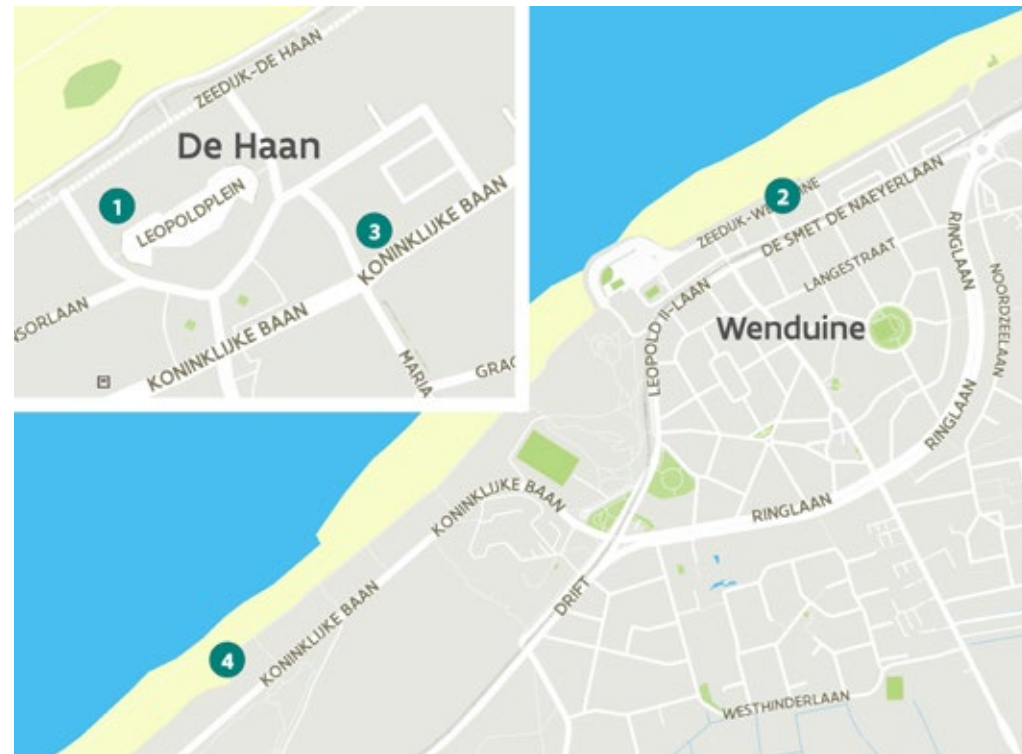

Bredene

De Haan

Bredene

- 1 **Brasserie Staf Versluyscentrum** - Kapelstraat 76 B, 8450 Bredene-Bad
- 2 **M due** - Kapelstraat 125, 8450 Bredene-Bad

De Haan

- 1 **Brasserie Paname** - Zeedijk-De Haan 13, 8420 De Haan
- 2 **Cindy & Sandy** - Zeedijk 34, 8420 Wenduine
- 3 **Moment!** - Koninklijke baan 29, 8420 De Haan
- 4 **Westhinder** - Westdijk z.n., 8420 Wenduine