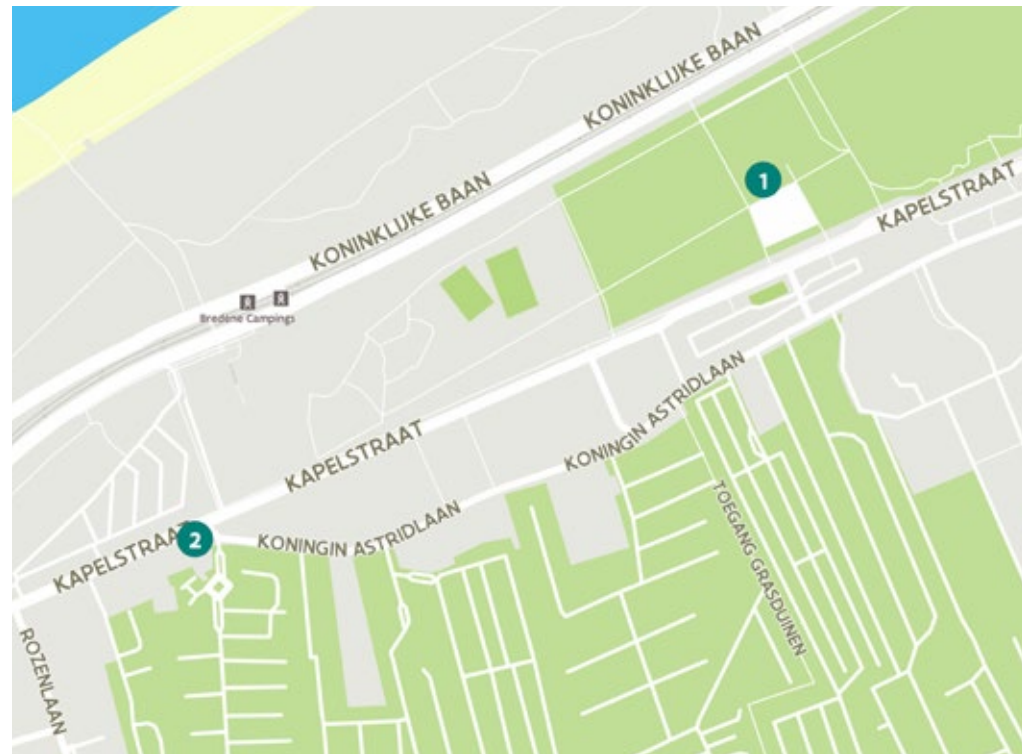

Bredene

De Haan

Bredene

- 1 **Brasserie Staf Versluyscentrum** - Kapelstraat 76 B, 8450 Bredene-Bad
- 2 **M due** - Kapelstraat 125, 8450 Bredene-Bad

De Haan

- 1 **Brasserie Paname** - Zeedijk-De Haan 13, 8420 De Haan
- 2 **Cindy & Sandy** - Zeedijk 34, 8420 Wenduine
- 3 **Moment!** - Koninklijke baan 29, 8420 De Haan
- 4 **Westhinder** - Westdijk z.n., 8420 Wenduine