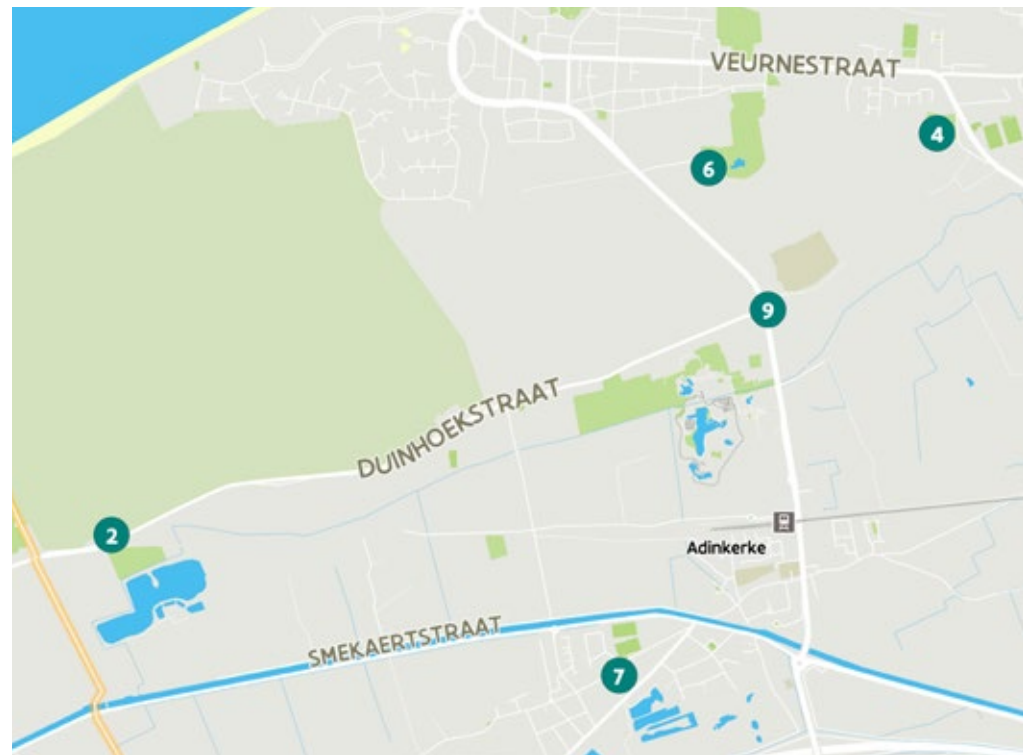

Beter toegankelijke restaurants en cafés in De Panne

west-vlaanderen
de gedreven provincie

Beter toegankelijke restaurants en cafés in De Panne

RESTAURANTS ET CAFÉS PLUS ACCESSIBLES
MORE ACCESSIBLE RESTAURANTS AND CAFES
BARRIEREFREIE RESTAURANTS UND CAFÉS

Je wil de Kust bezoeken en je handicap of beperking vergt wat extra voorbereiding? Dan is dit boekje voor jou! Per kustgemeente werd een brochure samengesteld met toegankelijkheidsinformatie over eet- en drinkgelegenheden. In deze brochure vind je de beter toegankelijke restaurants en cafés in De Panne. Op elke pagina vind je één zaak terug. Belangrijke meetgegevens en hun score zijn opgenomen, samen met een detailfoto van het aangepast sanitair.

- 1 **Albert I** - Zeedijk 4-6, 8660 De Panne
- 2 **Brasserie De Mol** - Duinhoekstraat 164, 8660 De Panne
- 3 **Colosseo** - Zeedijk 7, 8660 De Panne
- 4 **dbar** - Sportlaan 2, 8660 De Panne
- 5 **De Milord** - Pierre Bortierplein 1, 8660 De Panne
- 6 **De Zesse (TC l'Armorial)** - Olmendreef 1, 8660 De Panne
- 7 **Hoeve Paepenhof** - Veldstraat z.n., 8660 Adinkerke
- 8 **Mirage** - Zeedijk 9, 8660 De Panne
- 9 **Moeder Lambik** - De Pannelaan 185, 8660 Adinkerke
- 10 **Parkhotel Tearoom** - Albert Dumontlaan 30, 8660 De Panne
- 11 **Tearoom Aan Zee** - Markt 6, 8660 De Panne