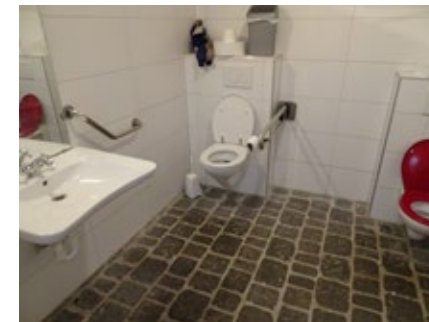

7 Hoeve Paepnhof

Veldstraat z.n., Adinkerke - 0032 477 41 56 56

www.hoevepaepnhof.be
info@hoevepaepnhof.be

| Toegang | | |
|-------------------------------|--------------|--------|
| Bereikbaarheid toegang | | 👎 |
| Drempel aan de toegang | | n.v.t. |
| Breedte deur | 90 cm | 👍 |
| Verbruiksruimte | | |
| Tafel: onderrijdbaar | Ja | 👍 |
| Toilet | | |
| Afmeting toiletruimte | 246 x 247 cm | |
| Bereikbaarheid toilet | | n.v.t. |
| Draaicirkel aan de toiletdeur | 150 cm | 👍 |
| Breedte toiletdeur | 87 cm | 👍 |
| Ruimte voor het toilet | 78 cm | 👎 |
| Ruimte naast het toilet | 115 cm | 👍 |
| Aantal steunbeugels | 2 | 👉 |
| Wastafel: onderrijdbaar | Ja | 👍 |