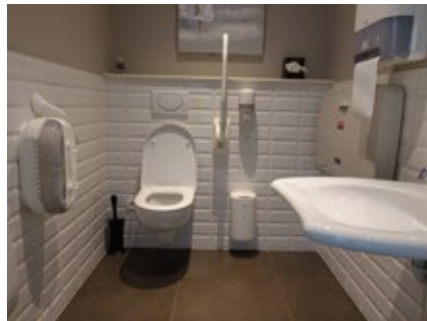

3 Colosseo

Zeedijk 7, De Panne

robras@telenet.be

| Toegang | | |
|-------------------------------|--------------|--------|
| Bereikbaarheid toegang | | 👍 |
| Drempel aan de toegang | 4 cm | 👎 |
| Breedte deur | 90 cm | 👍 |
| Verbruiksruimte | | |
| Tafel: onderrijdbaar | Beperkt | 👎 |
| Toilet | | |
| Afmeting toiletruimte | 150 x 235 cm | |
| Bereikbaarheid toilet | | n.v.t. |
| Draaicirkel aan de toiletdeur | 110 cm | 👎 |
| Breedte toiletdeur | 87 cm | 👍 |
| Ruimte voor het toilet | 140 cm | 👍 |
| Ruimte naast het toilet | 84 cm | 👎 |
| Aantal steunbeugels | 1 | 👎 |
| Wastafel: onderrijdbaar | Beperkt | 👎 |