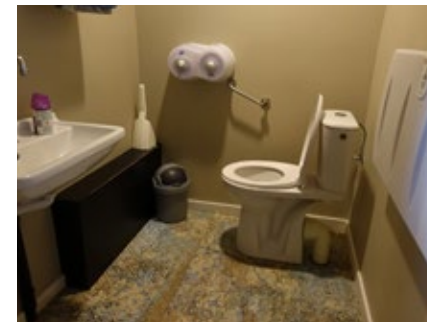

1. 1 **Albert I** - Zeedijk 4-6, 8660 De Panne
2. 2 **Brasserie De Mol** - Duinhoekstraat 164, 8660 De Panne
3. 3 **Colosseo** - Zeedijk 7, 8660 De Panne
4. 4 **dbar** - Sportlaan 2, 8660 De Panne
5. 5 **De Milord** - Pierre Bortierplein 1, 8660 De Panne
6. 6 **De Zesse (TC l'Armorial)** - Olmendreef 1, 8660 De Panne
7. 7 **Hoeve Paepenhof** - Veldstraat z.n., 8660 Adinkerke
8. 8 **Mirage** - Zeedijk 9, 8660 De Panne
9. 9 **Moeder Lambik** - De Pannelaan 185, 8660 Adinkerke
10. 10 **Parkhotel Tearoom** - Albert Dumontlaan 30, 8660 De Panne
11. 11 **Tearoom Aan Zee** - Markt 6, 8660 De Panne

1 Albert I

Zeedijk 4-6, De Panne - 0032 58 41 37 08

www.restaurant-albert1.be
info@restaurant-albert1.be

Toegang		
Bereikbaarheid toegang		👍
Drempel aan de toegang	2 cm	👍
Breedte deur	90 cm	👍
Verbruiksruimte		
Tafel: onderrijdbaar	Beperkt	👉
Toilet		
Afmeting toiletruimte	145 x 164 cm	
Bereikbaarheid toilet		n.v.t.
Draaicirkel aan de toiletdeur	135 cm	👉
Breedte toiletdeur	87 cm	👍
Ruimte voor het toilet	50 cm	👎
Ruimte naast het toilet	110 cm	👍
Aantal steunbeugels	1	👎
Wastafel: onderrijdbaar	Nee	👉