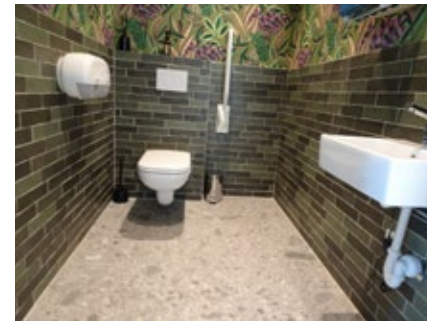

3 Colosseo

Zeedijk 7, De Panne

robras@telenet.be

Toegang		
Bereikbaarheid toegang		👍
Drempel aan de toegang	4 cm	👎
Breedte deur	90 cm	👍
Verbruiksruimte		
Tafel: onderrijdbaar	Beperkt	👎
Toilet		
Afmeting toiletruimte	150 x 235 cm	
Bereikbaarheid toilet		n.v.t.
Draaicirkel aan de toiletdeur	110 cm	👎
Breedte toiletdeur	87 cm	👍
Ruimte voor het toilet	140 cm	👍
Ruimte naast het toilet	84 cm	👎
Aantal steunbeugels	1	👎
Wastafel: onderrijdbaar	Beperkt	👎