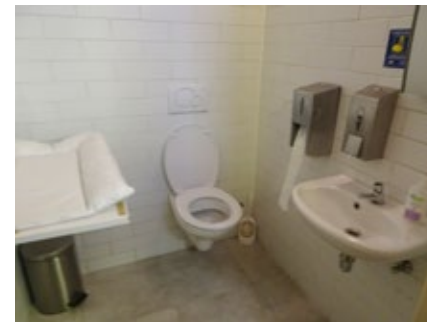

6 Le Pain Quotidien

www.lepainquotidien.com/be/nl/locations/Knokke/Dumortierlaan-75
Dumortierlaan 75, Knokke - 0032 50 60 15 75
knokke@lepainquotidien.be

Toegang		
Bereikbaarheid toegang		👍
Drempel aan de toegang		n.v.t.
Breedte deur	2 x 84 cm	👉
Verbruiksruimte		
Tafel: onderrijdbaar	Beperkt	👉
Toilet		
Afmeting toiletruimte	148 x 148 cm	
Bereikbaarheid toilet		n.v.t.
Draaicirkel aan de toiletdeur	100 cm	👎
Breedte toiletdeur	89 cm	👍
Ruimte voor het toilet	50 cm	👎
Ruimte naast het toilet	80 cm	👉
Aantal steunbeugels	0	👎
Wastafel: onderrijdbaar	Beperkt	👉