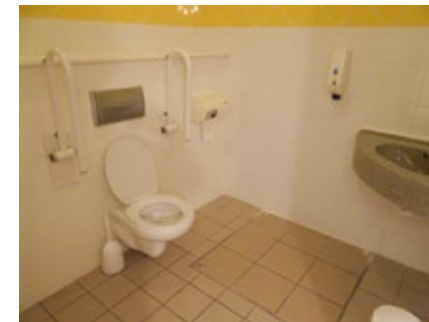

4 La Rose des Sables

Gaupinlaan 1, Oostduinkerke - 0032 58 51 14 21 - 0032 473 52 15 87 receptie@larosedessables.be

www.larosedessables.be/nl

Toegang		
Bereikbaarheid toegang		👍
Drempel aan de toegang		n.v.t.
Breedte deur	2 x 72 cm	👎
Verbruiksruimte		
Tafel: onderrijdbaar	Ja	👍
Toilet		
Afmeting toiletruimte	198 x 199 cm	
Bereikbaarheid toilet		n.v.t.
Draaicirkel aan de toiletdeur	150 cm	👍
Breedte toiletdeur	90 cm	👍
Ruimte voor het toilet	120 cm	👍
Ruimte naast het toilet	84 cm	👎
Aantal steunbeugels	2	👍
Wastafel: onderrijdbaar	Ja	👍