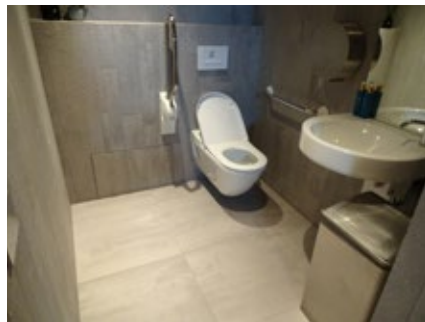

3 De Normandie

Koninklijke baan 1, Koksijde - 0032 58 51 81 41

www.denormandie.be
info@denormandie.be

Toegang		
Bereikbaarheid toegang		👎
Drempel aan de toegang		n.v.t.
Breedte deur	90 cm	👍
Verbruiksruimte		
Tafel: onderrijdbaar	Ja	👍
Toilet		
Afmeting toiletruimte	156 x 195 cm	
Bereikbaarheid toilet		n.v.t.
Draaicirkel aan de toiletdeur	150 cm	👍
Breedte toiletdeur	94 cm	👍
Ruimte voor het toilet	50 cm	👎
Ruimte naast het toilet	96 cm	👍
Aantal steunbeugels	2	👍
Wastafel: onderrijdbaar	Ja	👍