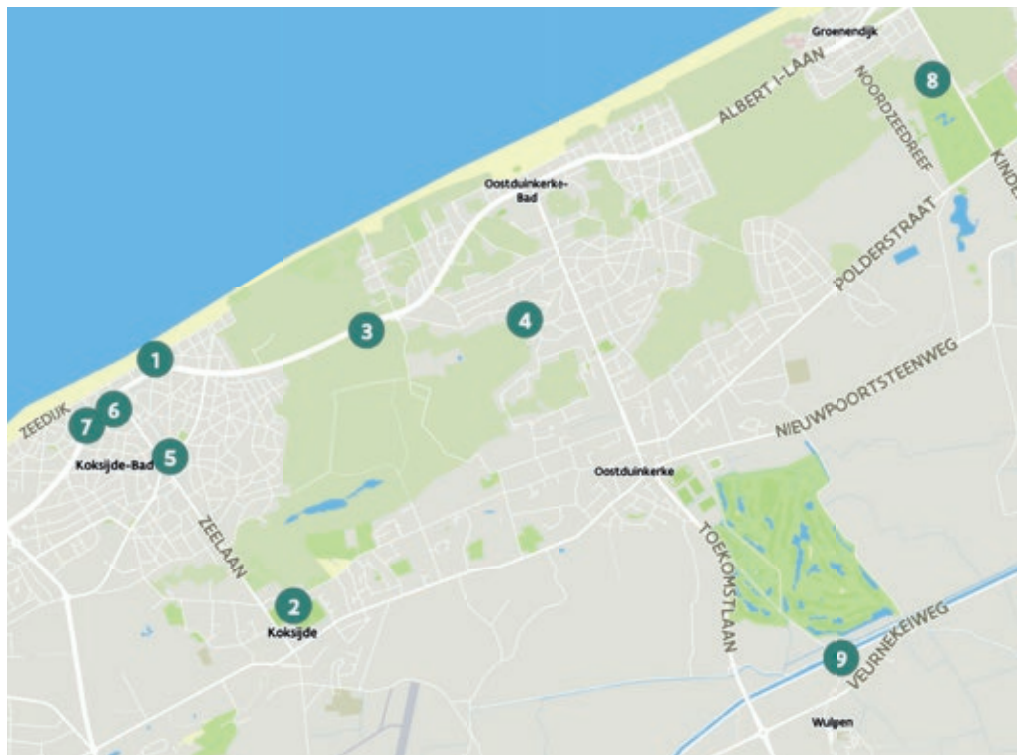

Beter toegankelijke restaurants en cafés in Koksijde

west-vlaanderen
de gedreven provincie

Beter toegankelijke restaurants en cafés in Koksijde

RESTAURANTS ET CAFÉS PLUS ACCESSIBLES
MORE ACCESSIBLE RESTAURANTS AND CAFES
BARRIEREFREIE RESTAURANTS UND CAFÉS

Je wil de Kust bezoeken en je handicap of beperking vergt wat extra voorbereiding? Dan is dit boekje voor jou! Per kustgemeente werd een brochure samengesteld met toegankelijkheidsinformatie over eet- en drinkgelegenheden. In deze brochure vind je de beter toegankelijke restaurants en cafés in Koksijde. Op elke pagina vind je één zaak terug. Belangrijke meetgegevens en hun score zijn opgenomen, samen met een detailfoto van het aangepast sanitair.

- 1 **Bruno's bistro** - Zeedijk 365, 8670 Koksijde
- 2 **Cafetaria Hoge Blekkerbad** - Pylyserlaan 30, 8670 Koksijde
- 3 **De Normandie** - Koninklijke baan 1, 8670 Koksijde
- 4 **La Rose des Sables** - Gaupinlaan 1, 8670 Oostduinkerke
- 5 **La Terrasse** - Zeelaan 223, 8670 Koksijde
- 6 **Mozart** - Maurice Blickestraat 6, 8670 Koksijde
- 7 **Resto Real** - Koninklijke baan 198, 8670 Koksijde
- 8 **Vakantiedomein Ter Helme** - Kinderlaan 49, 8670 Oostduinkerke
- 9 **Wielrijdersrust** - Het Dorstige Hart - Dijk 33, 8670 Wulpen