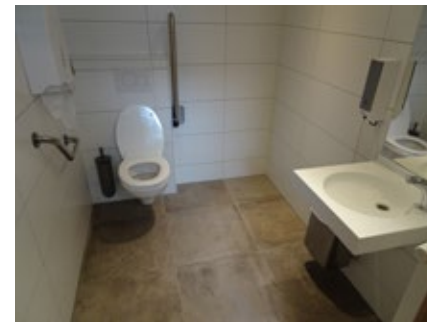

8 Vakantiedomein Ter Helme

Kinderlaan 49, Oostduinkerke - 0032 58 23 45 02

www.terhelme.be
terhelme@terhelme.be

Toegang		
Bereikbaarheid toegang		👍
Drempel aan de toegang		n.v.t.
Breedte deur	180 cm	👍
Verbruiksruimte		
Tafel: onderrijdbaar	Ja	👍
Toilet		
Afmeting toiletruimte	222 x 162 cm	
Bereikbaarheid toilet		n.v.t.
Draaicirkel aan de toiletdeur	150 cm	👍
Breedte toiletdeur	90 cm	👍
Ruimte voor het toilet	150 cm	👍
Ruimte naast het toilet	100 cm	👍
Aantal steunbeugels	2	👍
Wastafel: onderrijdbaar	Ja	👍