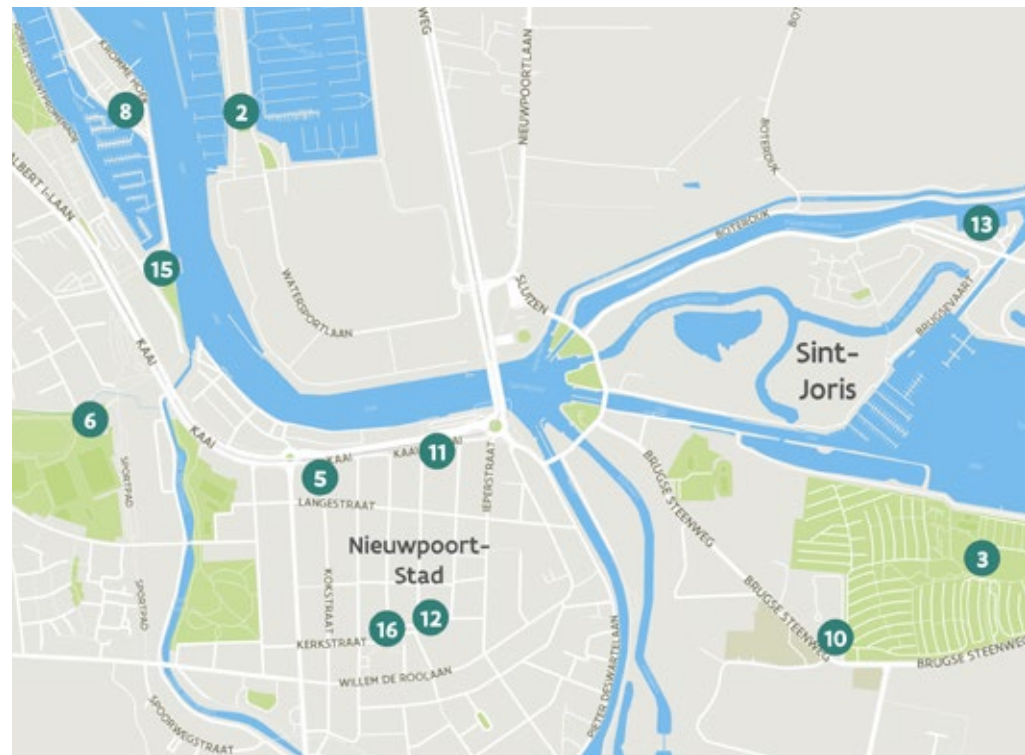

Beter toegankelijke restaurants en cafés in Nieuwpoort

west-vlaanderen
de gedreven provincie

Beter toegankelijke restaurants en cafés in Nieuwpoort

RESTAURANTS ET CAFÉS PLUS ACCESSIBLES
MORE ACCESSIBLE RESTAURANTS AND CAFES
BARRIEREFREIE RESTAURANTS UND CAFÉS

Je wil de Kust bezoeken en je handicap of beperking vergt wat extra voorbereiding? Dan is dit boekje voor jou! Per kustgemeente werd een brochure samengesteld met toegankelijkheidsinformatie over eet- en drinkgelegenheden. In deze brochure vind je de beter toegankelijke restaurants en cafés in Nieuwpoort. Op elke pagina vind je één zaak terug. Belangrijke meetgegevens en hun score zijn opgenomen, samen met een detailfoto van het aangepast sanitair.

- 1 **Bar Caprice** - Albert I-laan 141, 8620 Nieuwpoort
- 2 **Bistr'Ooh Galjoen** - Watersportlaan 11, 8620 Nieuwpoort
- 3 **Brasserie De Vierterre** - Brugsesteenweg 49B, 8620 Nieuwpoort
- 4 **Carrousel** - Albert I-laan 141, 8620 Nieuwpoort
- 5 **De Haven** - Havenstraat 3, 8620 Nieuwpoort
- 6 **De Lenspolder (kinderboerderij)** - Elf Juliwijk 6 A, 8620 Nieuwpoort
- 7 **Dijk 69** - Zeedijk 69, 8620 Nieuwpoort
- 8 **D'Oude Jachthaven** - Kromme Hoek 1, 8620 Nieuwpoort
- 9 **Feu d'Or** - Albert I-laan 92, 8620 Nieuwpoort
- 10 **Ibis Styles Nieuwpoort** - Brugse Steenweg 41, 8620 Sint-Joris
- 11 **Le Couver** - Kaai 13, 8620 Nieuwpoort
- 12 **M Bistro** - Potterstraat 15, 8620 Nieuwpoort
- 13 **Neptunus** - Brugsevaart 48, 8620 Nieuwpoort
- 14 **Sandeshoved (hotelrestaurant / De Vloote / Zilt Food & Drinks)**
Zeedijk 25 / Goethalsstraat 1, 8620 Nieuwpoort
- 15 **Sea Star Sailor's Bar** - Robert Orlentpromenade 2, 8620 Nieuwpoort
- 16 **Sjefs** - Marktplein 10, 8620 Nieuwpoort
- 17 **Smak & Saga** - Zeedijk 44, 8620 Nieuwpoort
- 18 **'t Boothuis** - Zeedijk 31, 8620 Nieuwpoort