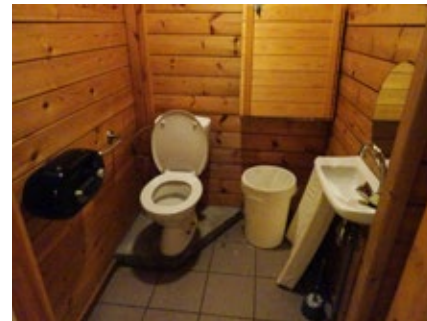

15 Sea Star Sailor's Bar

www.seastarsailorsbar.be

Robert Orlentpromenade 2, Nieuwpoort - 0032 58 23 24 25 info@seastarsailorsbar.be

Toegang		
Bereikbaarheid toegang		👍
Drempel aan de toegang	2 cm	👍
Breedte deur	2 x 80 cm	👉
Verbruiksruimte		
Tafel: onderrijdbaar	Ja	👍
Toilet		
Afmeting toiletruimte	136 x 144 cm	
Bereikbaarheid toilet		n.v.t.
Draaicirkel aan de toiletdeur	114 cm	👎
Breedte toiletdeur	98 cm	👍
Ruimte voor het toilet	77 cm	👎
Ruimte naast het toilet	83 cm	👉
Aantal steunbeugels	1	👉
Wastafel: onderrijdbaar	Nee	👉