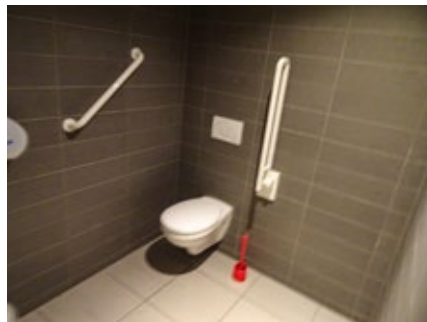

8 D'Oude Jachthaven

Kromme Hoek 1, Nieuwpoort - 0032 58 23 33 53

www.oudejachthaven.be
info@oudejachthaven.be

Toegang		
Bereikbaarheid toegang		👍
Drempel aan de toegang		n.v.t.
Breedte deur	90 cm	👍
Verbruiksruimte		
Tafel: onderrijdbaar	Beperkt	👎
Toilet		
Afmeting toiletruimte	166 x 166 cm	
Bereikbaarheid toilet	Smalste punt 75 cm	👎
Draaicirkel aan de toiletdeur	150 cm	👍
Breedte toiletdeur	88 cm	👍
Ruimte voor het toilet	110 cm	👎
Ruimte naast het toilet	90 cm	👍
Aantal steunbeugels	2	👎
Wastafel: onderrijdbaar	Nee	👎