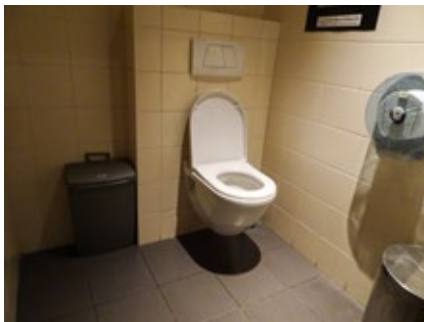

18 't Boothuis

Zeedijk 31, Nieuwpoort - 0032 487 33 33 69

www.boothuisnieuwpoort.be
boothuis-nieuwpoort@hotmail.com

Toegang		
Bereikbaarheid toegang		👎
Drempel aan de toegang		n.v.t.
Breedte deur	95 cm	👍
Verbruiksruimte		
Tafel: onderrijdbaar	Beperkt	👎
Toilet		
Afmeting toiletruimte	150 x 146 cm	
Bereikbaarheid toilet	Smalste punt 84 cm	👎
Draaicirkel aan de toiletdeur	120 cm	👎
Breedte toiletdeur	94 cm	👍
Ruimte voor het toilet	90 cm	👎
Ruimte naast het toilet	74 cm	👎
Aantal steunbeugels	0	👎
Wastafel: onderrijdbaar		n.v.t.