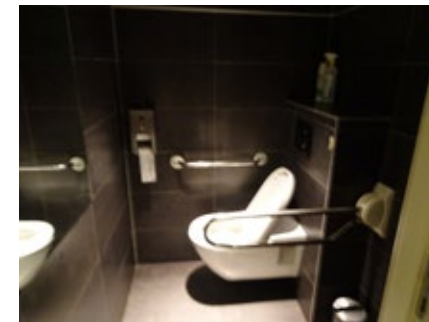

7 Dijk 69 www.dijk69.be Zeedijk 69, Nieuwpoort - 0032 58 62 06 70

Toegang		
Bereikbaarheid toegang		👍
Drempel aan de toegang	2 cm	👍
Breedte deur	80 cm	👎
Verbruiksruimte		
Tafel: onderrijdbaar	Beperkt	👎
Toilet		
Afmeting toiletruimte	140 x 146 cm	
Bereikbaarheid toilet		n.v.t.
Draaicirkel aan de toiletdeur	150 cm	👍
Breedte toiletdeur	87 cm	👍
Ruimte voor het toilet	41 cm	👎
Ruimte naast het toilet	90 cm	👍
Aantal steunbeugels	2	👍
Wastafel: onderrijdbaar	Ja	👍