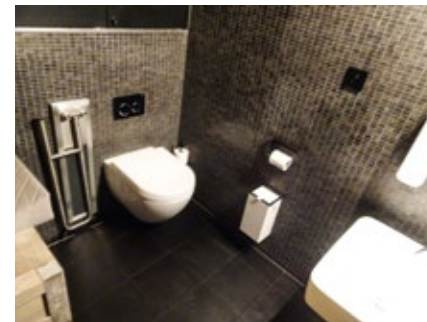

9 Feu d'Or

Albert I-laan 92, Nieuwpoort - 0032 58 62 32 32

www.feudor.be
info@feudor.be

Toegang		
Bereikbaarheid toegang		👍
Drempel aan de toegang		n.v.t.
Breedte deur	90 cm	👍
Verbruiksruimte		
Tafel: onderrijdbaar	Beperkt	👎
Toilet		
Afmeting toiletruimte	184 x 156 cm	
Bereikbaarheid toilet		n.v.t.
Draaicirkel aan de toiletdeur	150 cm	👍
Breedte toiletdeur	77 cm	👎
Ruimte voor het toilet	86 cm	👎
Ruimte naast het toilet	90 cm	👍
Aantal steunbeugels	1	👎
Wastafel: onderrijdbaar	Ja	👍