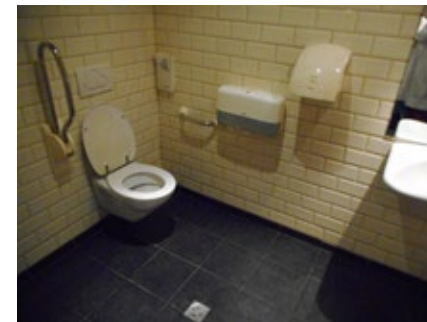

### 4 Botteltje

Louisastraat 19, Oostende - 0032 59 70 09 28

www.cafebotteltje.be  
info@cafebotteltje.be

Toegang		
Bereikbaarheid toegang		👍
Drempel aan de toegang		n.v.t.
Breedte deur	2x65 cm	👎
Verbruiksruimte		
Tafel: onderrijdbaar	Beperkt	👉
Toilet		
Afmeting toiletruimte	235 x 167 cm	
Bereikbaarheid toilet		n.v.t.
Draaicirkel aan de toiletdeur	150 cm	👍
Breedte toiletdeur	90 cm	👍
Ruimte voor het toilet	110 cm	👉
Ruimte naast het toilet	95 cm	👍
Aantal steunbeugels	2	👉
Wastafel: onderrijdbaar	Ja	👍