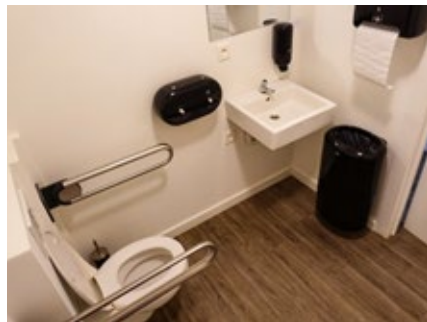

27 Toope

Groentemarkt 11, Oostende - 0032 59 40 31 06

toope1@telenet.be

Toegang		
Bereikbaarheid toegang		👍
Drempel aan de toegang	4 cm	👉
Breedte deur	90 cm	👍
Verbruiksruimte		
Tafel: onderrijdbaar	Beperkt	👉
Toilet		
Afmeting toiletruimte	200 x 198 cm	
Bereikbaarheid toilet		n.v.t.
Draaicirkel aan de toiletdeur	105 cm	👎
Breedte toiletdeur	90 cm	👍
Ruimte voor het toilet	73 cm	👎
Ruimte naast het toilet	133 cm	👍
Aantal steunbeugels	2	👍
Wastafel: onderrijdbaar	Ja	👍