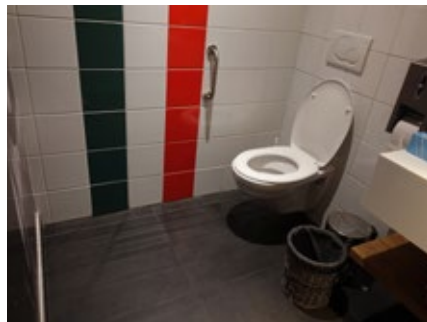

17 La Piazza

www.lapiazzaoostende.com

Graaf de Smet de Naeyerlaan 19b, Oostende - 0032 59 27 47 91 elsroels@hotmail.com

Toegang		
Bereikbaarheid toegang		👍
Drempel aan de toegang	3 cm	👉
Breedte deur	81 cm	👉
Verbruiksruimte		
Tafel: onderrijdbaar	Beperkt	👉
Toilet		
Afmeting toiletruimte	147 x 212 cm	
Bereikbaarheid toilet		n.v.t.
Draaicirkel aan de toiletdeur	95 cm	👎
Breedte toiletdeur	88 cm	👍
Ruimte voor het toilet	92 cm	👉
Ruimte naast het toilet	45 cm	👎
Aantal steunbeugels	1	👎
Wastafel: onderrijdbaar	Beperkt	👉