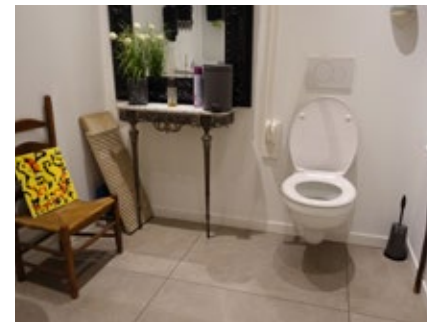

## 22 On Stage

Vlaanderenstraat 60, Oostende - 0032 475 97 88 95

www.onstage-oostende.be  
on.stage.oostende@gmail.com

Toegang		
Bereikbaarheid toegang		👍
Drempel aan de toegang	8 cm	👎
Breedte deur	95 cm	👍
Verbruiksruimte		
Tafel: onderrijdbaar	Beperkt	👎
Toilet		
Afmeting toiletruimte	198 x 190 cm	
Bereikbaarheid toilet	Smalste punt 86 cm	👎
Draaicirkel aan de toiletdeur	120 cm	👎
Breedte toiletdeur	86 cm	👎
Ruimte voor het toilet	130 cm	👍
Ruimte naast het toilet	120 cm	👍
Aantal steunbeugels	2	👍
Wastafel: onderrijdbaar	Beperkt	👎