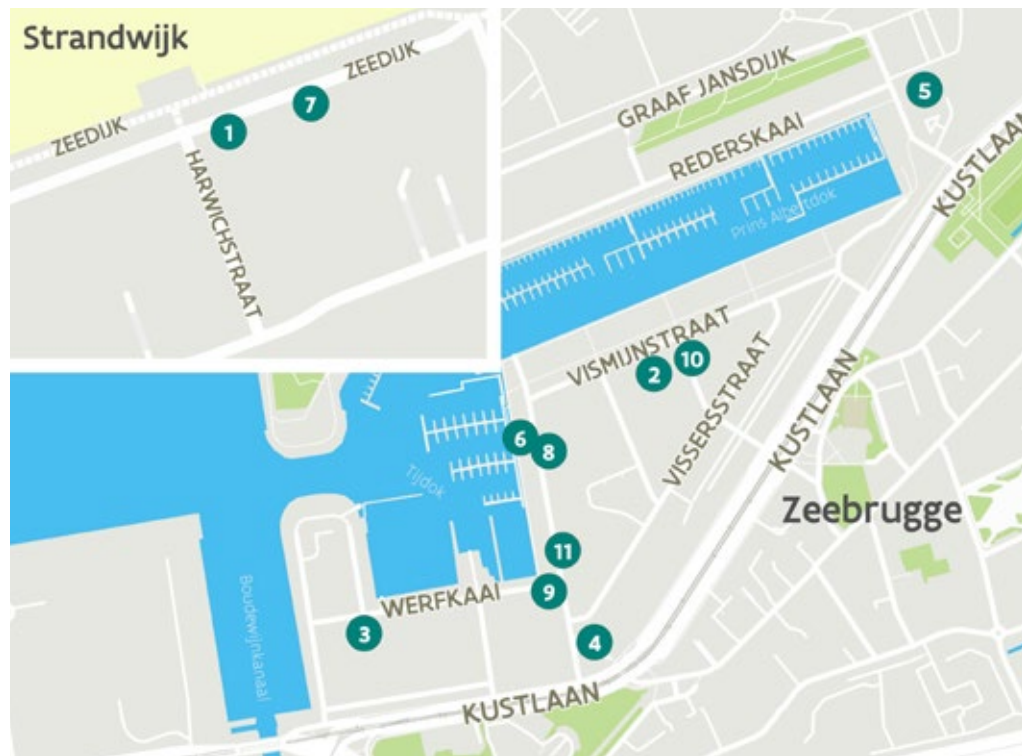

Beter toegankelijke restaurants en cafés in Zeebrugge

west-vlaanderen
de gedreven provincie

Beter toegankelijke restaurants en cafés in Zeebrugge

RESTAURANTS ET CAFÉS PLUS ACCESSIBLES
MORE ACCESSIBLE RESTAURANTS AND CAFES
BARRIEREFREIE RESTAURANTS UND CAFÉS

Je wil de Kust bezoeken en je handicap of beperking vergt wat extra voorbereiding? Dan is dit boekje voor jou! Per kustgemeente werd een brochure samengesteld met toegankelijkheidsinformatie over eet- en drinkgelegenheden. In deze brochure vind je de beter toegankelijke restaurants en cafés in Zeebrugge. Op elke pagina vind je één zaak terug. Belangrijke meetgegevens en hun score zijn opgenomen, samen met een detailfoto van het aangepast sanitair.

- 1 **Amuzee** - Zeedijk 12-13, 8380 Zeebrugge
- 2 **Brasserie Nelson** - Vismijnstraat 24, 8380 Zeebrugge
- 3 **Café 't Werftje** - Werfkaai 29, 8380 Zeebrugge
- 4 **De Kombuis** - Tijdokstraat 4, 8380 Zeebrugge
- 5 **Njord** - Rederskaai 60 bus 701, 8380 Zeebrugge
- 6 **ONA by 't Werftje** - Tijdokstraat 19, 8380 Zeebrugge
- 7 **Sea and Sand** - Zeedijk 8, 8380 Zeebrugge
- 8 **Slabbinck** - Tijdokstraat 36, 8380 Zeebrugge
- 9 **The Blue Lobster** - Tijdokstraat 9, 8380 Zeebrugge
- 10 **The Sailor** - Wandelaarstraat 8, 8380 Zeebrugge
- 11 **Tijdok** - Tijdokstraat 16, 8380 Zeebrugge