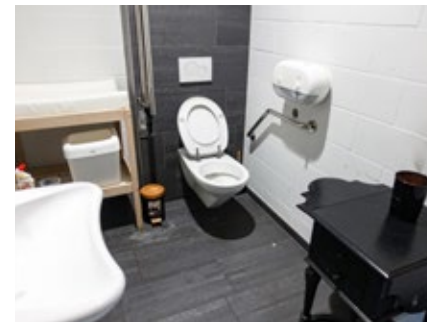

6 ONA by 't Werftje

Tijdokstraat 19, Zeebrugge - 0032 492 39 70 17

www.onabytwerftje.be
info@onabytwerftje.be

Toegang		
Bereikbaarheid toegang		👍
Drempel aan de toegang		n.v.t.
Breedte deur	84 cm	👎
Verbruiksruimte		
Tafel: onderrijdbaar	Ja	👍
Toilet		
Afmeting toiletruimte	173 x 225 cm	
Bereikbaarheid toilet		n.v.t.
Draaicirkel aan de toiletdeur	110 cm	👎
Breedte toiletdeur	92 cm	👍
Ruimte voor het toilet	100 cm	👎
Ruimte naast het toilet	30 cm	👎
Aantal steunbeugels	2	👍
Wastafel: onderrijdbaar	Ja	👍