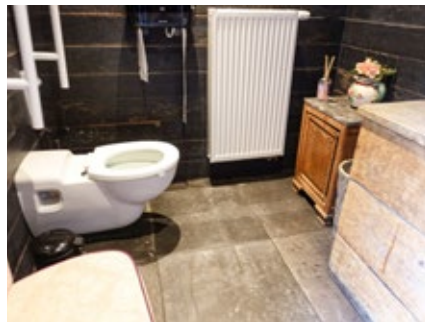

3 Café 't Werftje

Werfkaai 29, Zeebrugge - 0032 497 55 30 10

www.twerftje.be
info@twerftje.be

Toegang		
Bereikbaarheid toegang		👍
Drempel aan de toegang	6 cm	👉
Breedte deur	90 cm	👍
Verbruiksruimte		
Tafel: onderrijdbaar	Ja	👉
Toilet		
Afmeting toiletruimte	204 x 160 cm	
Bereikbaarheid toilet		n.v.t.
Draaicirkel aan de toiletdeur	120 cm	👉
Breedte toiletdeur	95 cm	👍
Ruimte voor het toilet	80 cm	👎
Ruimte naast het toilet	97 cm	👍
Aantal steunbeugels	2	👍
Wastafel: onderrijdbaar	Nee	👉