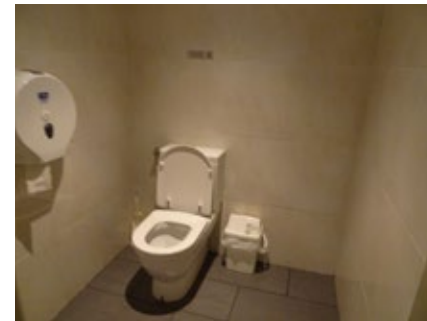

9 The Blue Lobster

Tijdokstraat 9, Zeebrugge - 0032 50 68 45 71 - 0032 468 17 31 39

www.thebluelobster.be

Toegang		
Bereikbaarheid toegang		👍
Drempel aan de toegang	2 cm	👍
Breedte deur	88 cm	👍
Verbruiksruimte		
Tafel: onderrijdbaar	Ja	👍
Toilet		
Afmeting toiletruimte	150 x 150 cm	
Bereikbaarheid toilet		n.v.t.
Draaicirkel aan de toiletdeur	120 cm	👎
Breedte toiletdeur	87 cm	👍
Ruimte voor het toilet	80 cm	👎
Ruimte naast het toilet	90 cm	👍
Aantal steunbeugels	2	👍
Wastafel: onderrijdbaar	Nee	👎

10 The Sailor

Wandelaarstraat 8, Zeebrugge - 0032 50 55 17 15

shirley.cattoor@telenet.be

Toegang		
Bereikbaarheid toegang		👍
Drempel aan de toegang	8 cm	👎
Breedte deur	87 cm	👍
Verbruiksruimte		
Tafel: onderrijdbaar	Beperkt	👎
Toilet		
Afmeting toiletruimte	150 x 134 cm	
Bereikbaarheid toilet	Smalste punt 67 cm	👎
Draaicirkel aan de toiletdeur	100 cm	👎
Breedte toiletdeur	84 cm	👎
Ruimte voor het toilet	69 cm	👎
Ruimte naast het toilet	82 cm	👎
Aantal steunbeugels	0	👎
Wastafel: onderrijdbaar	Beperkt	👎