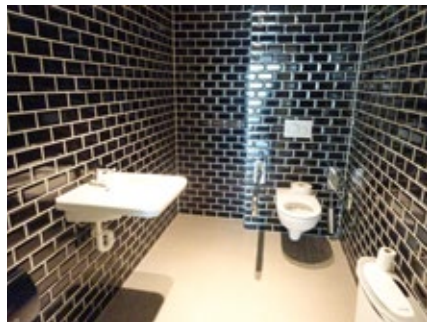

5 Njord

Rederskaai 60 bus 701, Zeebrugge - 0032 50 17 08 80

www.njord.restaurant
info@njord.restaurant

Toegang		
Bereikbaarheid toegang		👍
Drempel aan de toegang		n.v.t.
Breedte deur	93 cm	👍
Verbruiksruimte		
Tafel: onderrijdbaar	Beperkt	👎
Toilet		
Afmeting toiletruimte	172 x 273 cm	
Bereikbaarheid toilet		n.v.t.
Draaicirkel aan de toiletdeur	150 cm	👍
Breedte toiletdeur	92 cm	👍
Ruimte voor het toilet	182 cm	👍
Ruimte naast het toilet	110 cm	👍
Aantal steunbeugels	2	👍
Wastafel: onderrijdbaar	Ja	👍