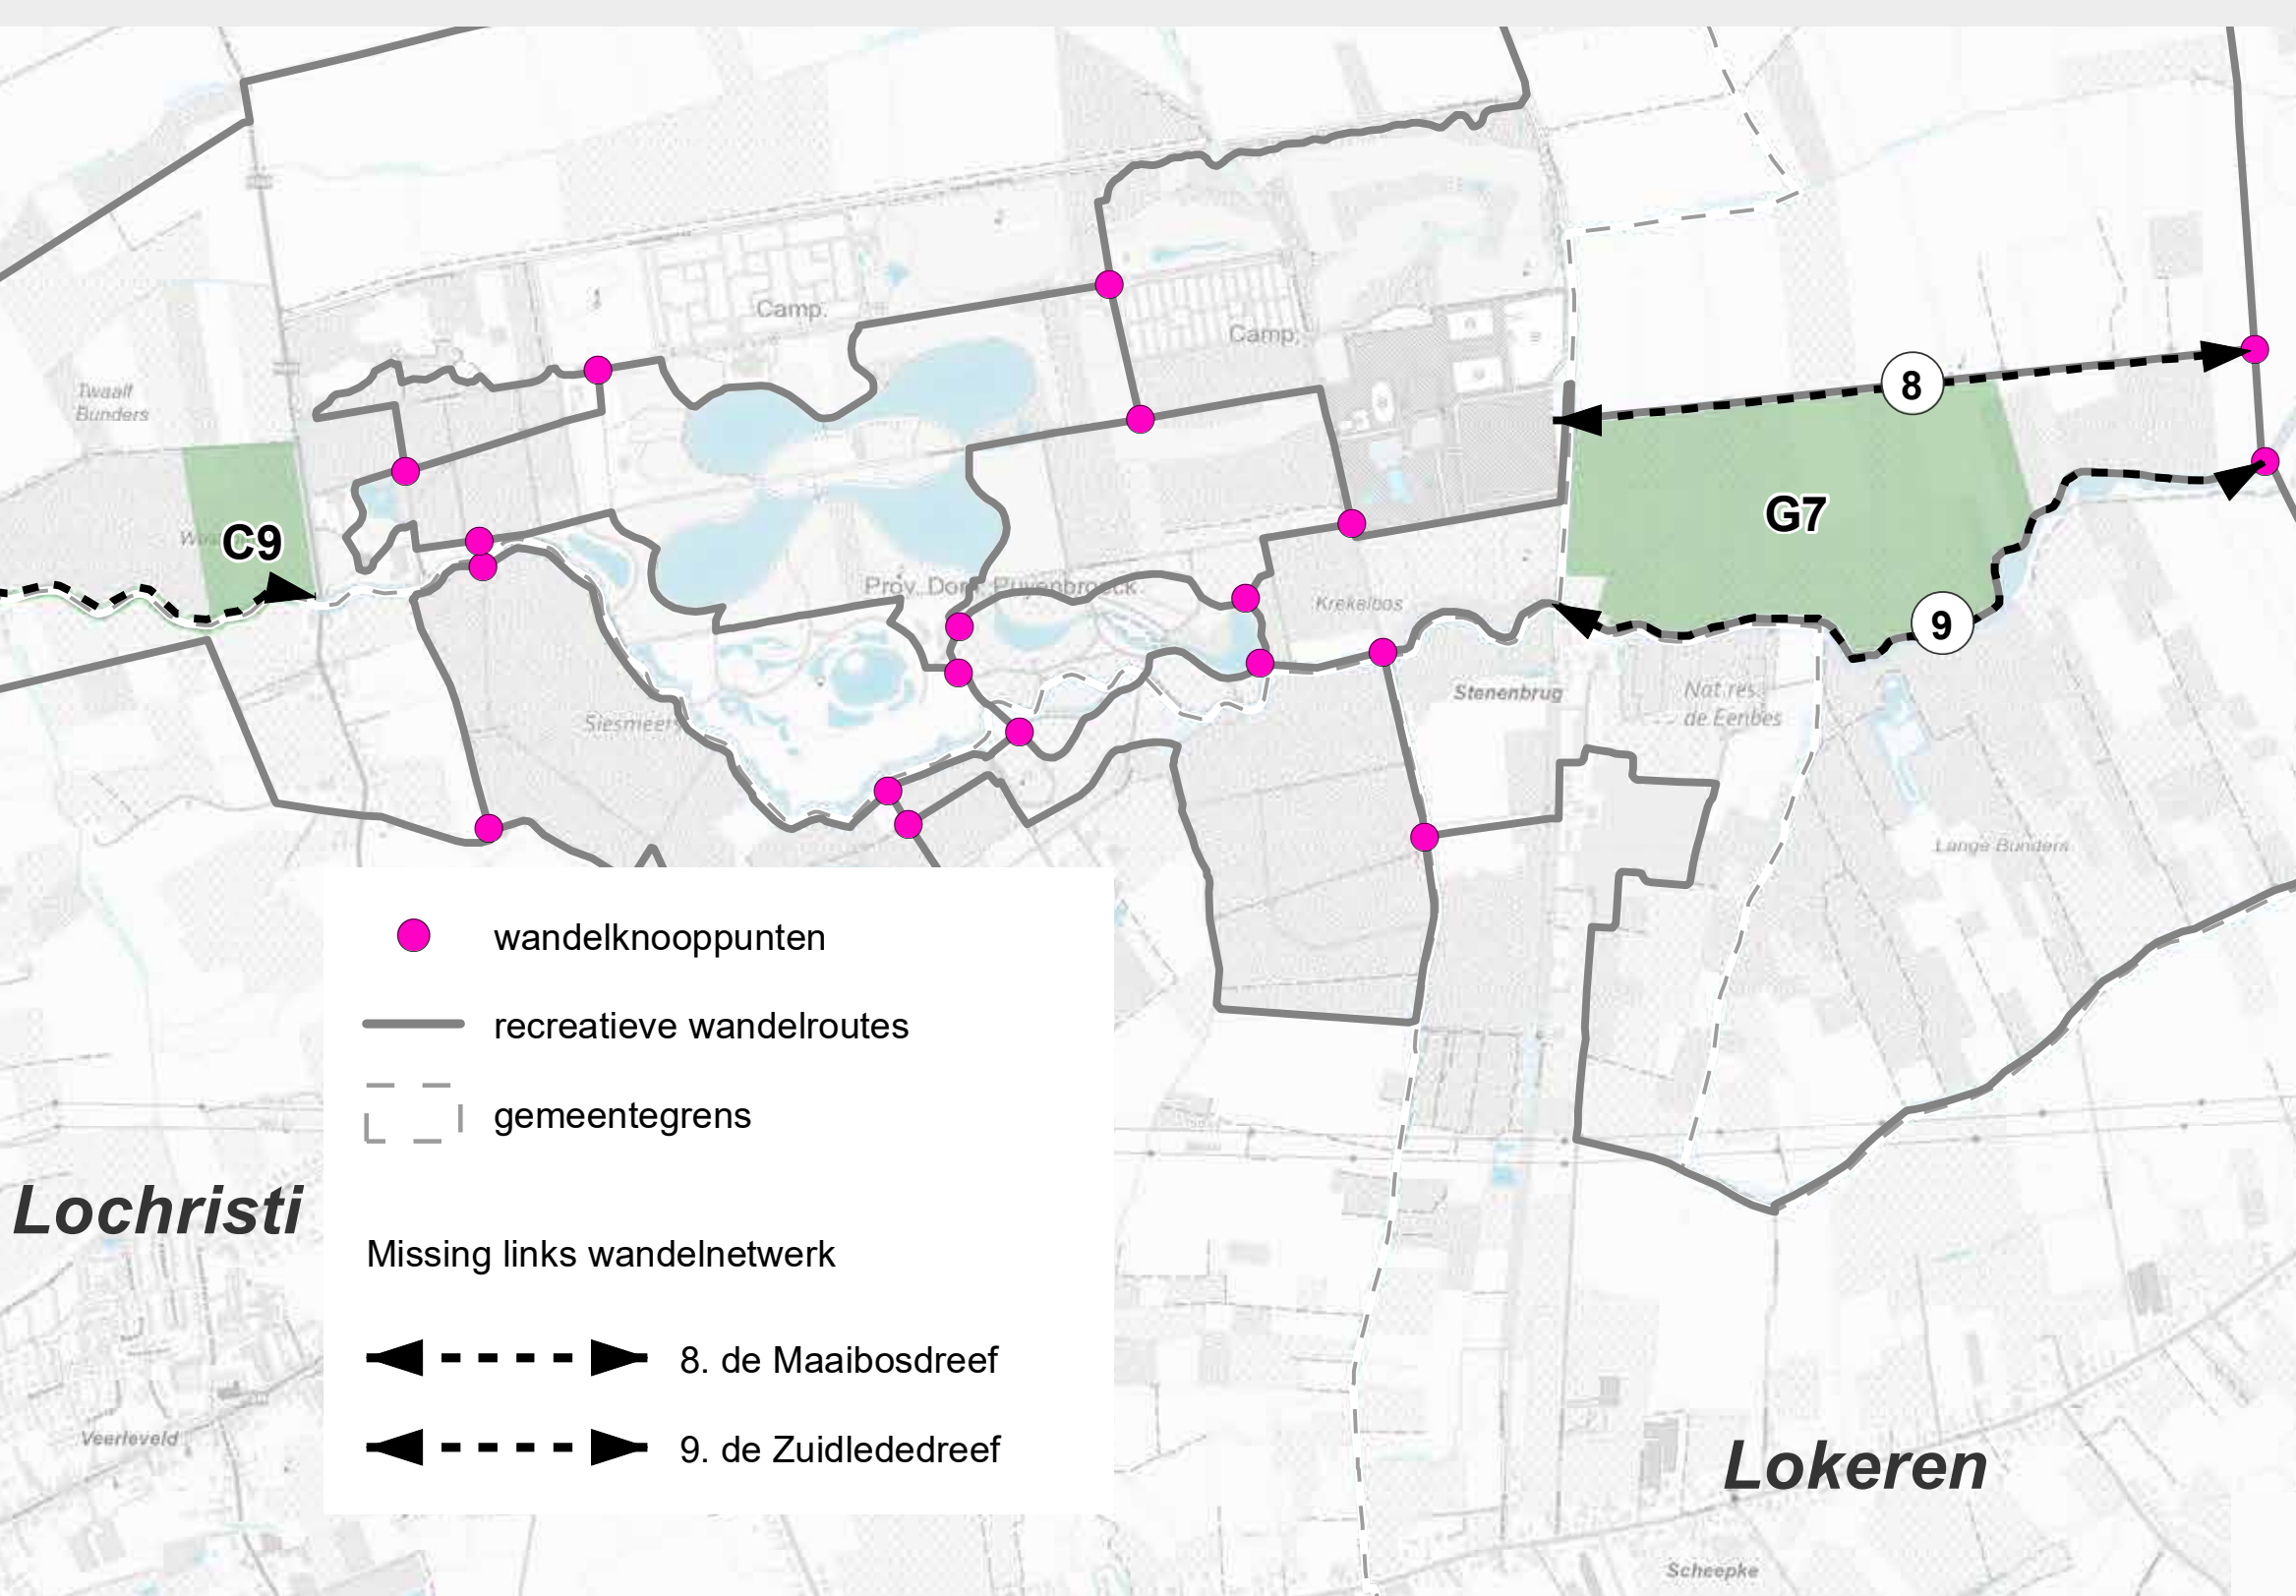

Om dit natuurgebied te realiseren, moeten we graafwerken uitvoeren en het gebied **vernatten** door o.a. het plaatselijk dempen van grachten en het plaatsen van een stuw.

Daarnaast willen we het **wandelnetwerk** ten oosten van het domein Puyenbroeck versterken. Ten slotte nemen we **ontsnipperingsmaatregelen voor de otter** op de Zuidlede ter hoogte van de kruising met de Stenenbrug. Om verkeersslachtoffers te vermijden, worden onder de brug loopplanken voorzien in combinatie met afrastering op de oevers.

Huidige situatie Maaibos (juni 2022)

## PARTNERS

Afdeling Maritieme Toegang, Vlaamse Milieumaatschappij, Vlaamse Landmaatschappij, Provincie Oost-Vlaanderen, stad Lokeren, North Sea Port, vzw Durme

## TIMING

De start van de uitvoering van de werken is momenteel voorzien voor 2026.