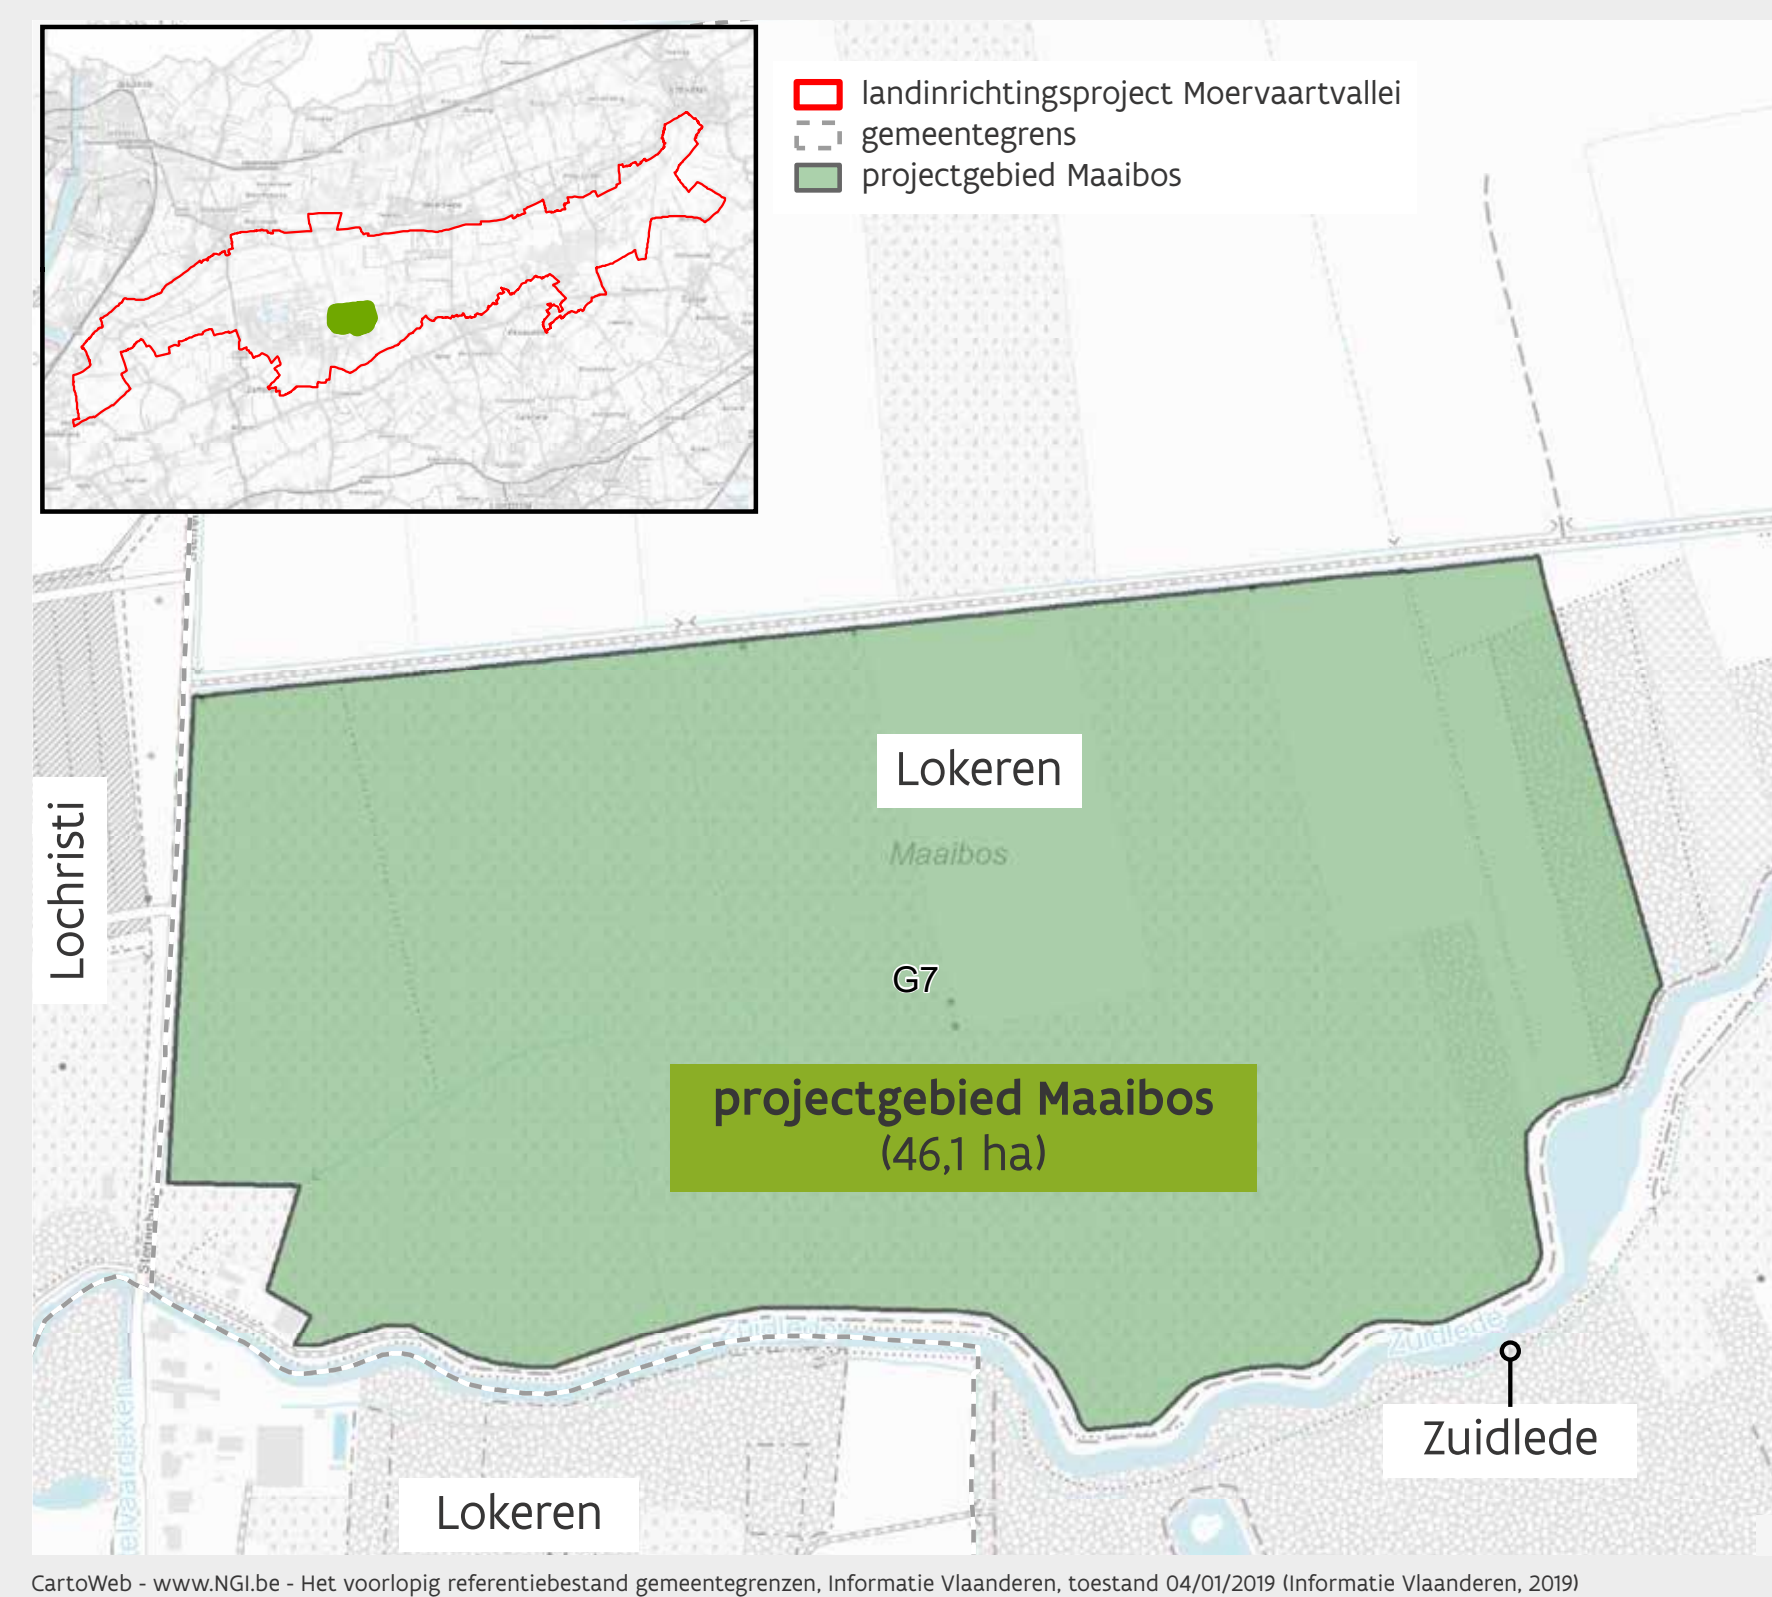

Vlaanderen  
is open ruimte

# Moervaartvallei deelgebied Maaibos

## SITUERING

Het projectgebied Maaibos (46,1 ha) ligt op het grondgebied van de stad Lokeren. Het projectgebied ligt ten oosten van het recreatiedomein Puyenbroeck tussen de weg Stenenbrug (westzijde), een halfverharde dreef in het noorden en de Zuidlede aan de zuidzijde. Tussen de Zuidlede en het projectgebied ligt een onverhard pad.

## MAATREGELENKAART MAAIBOS