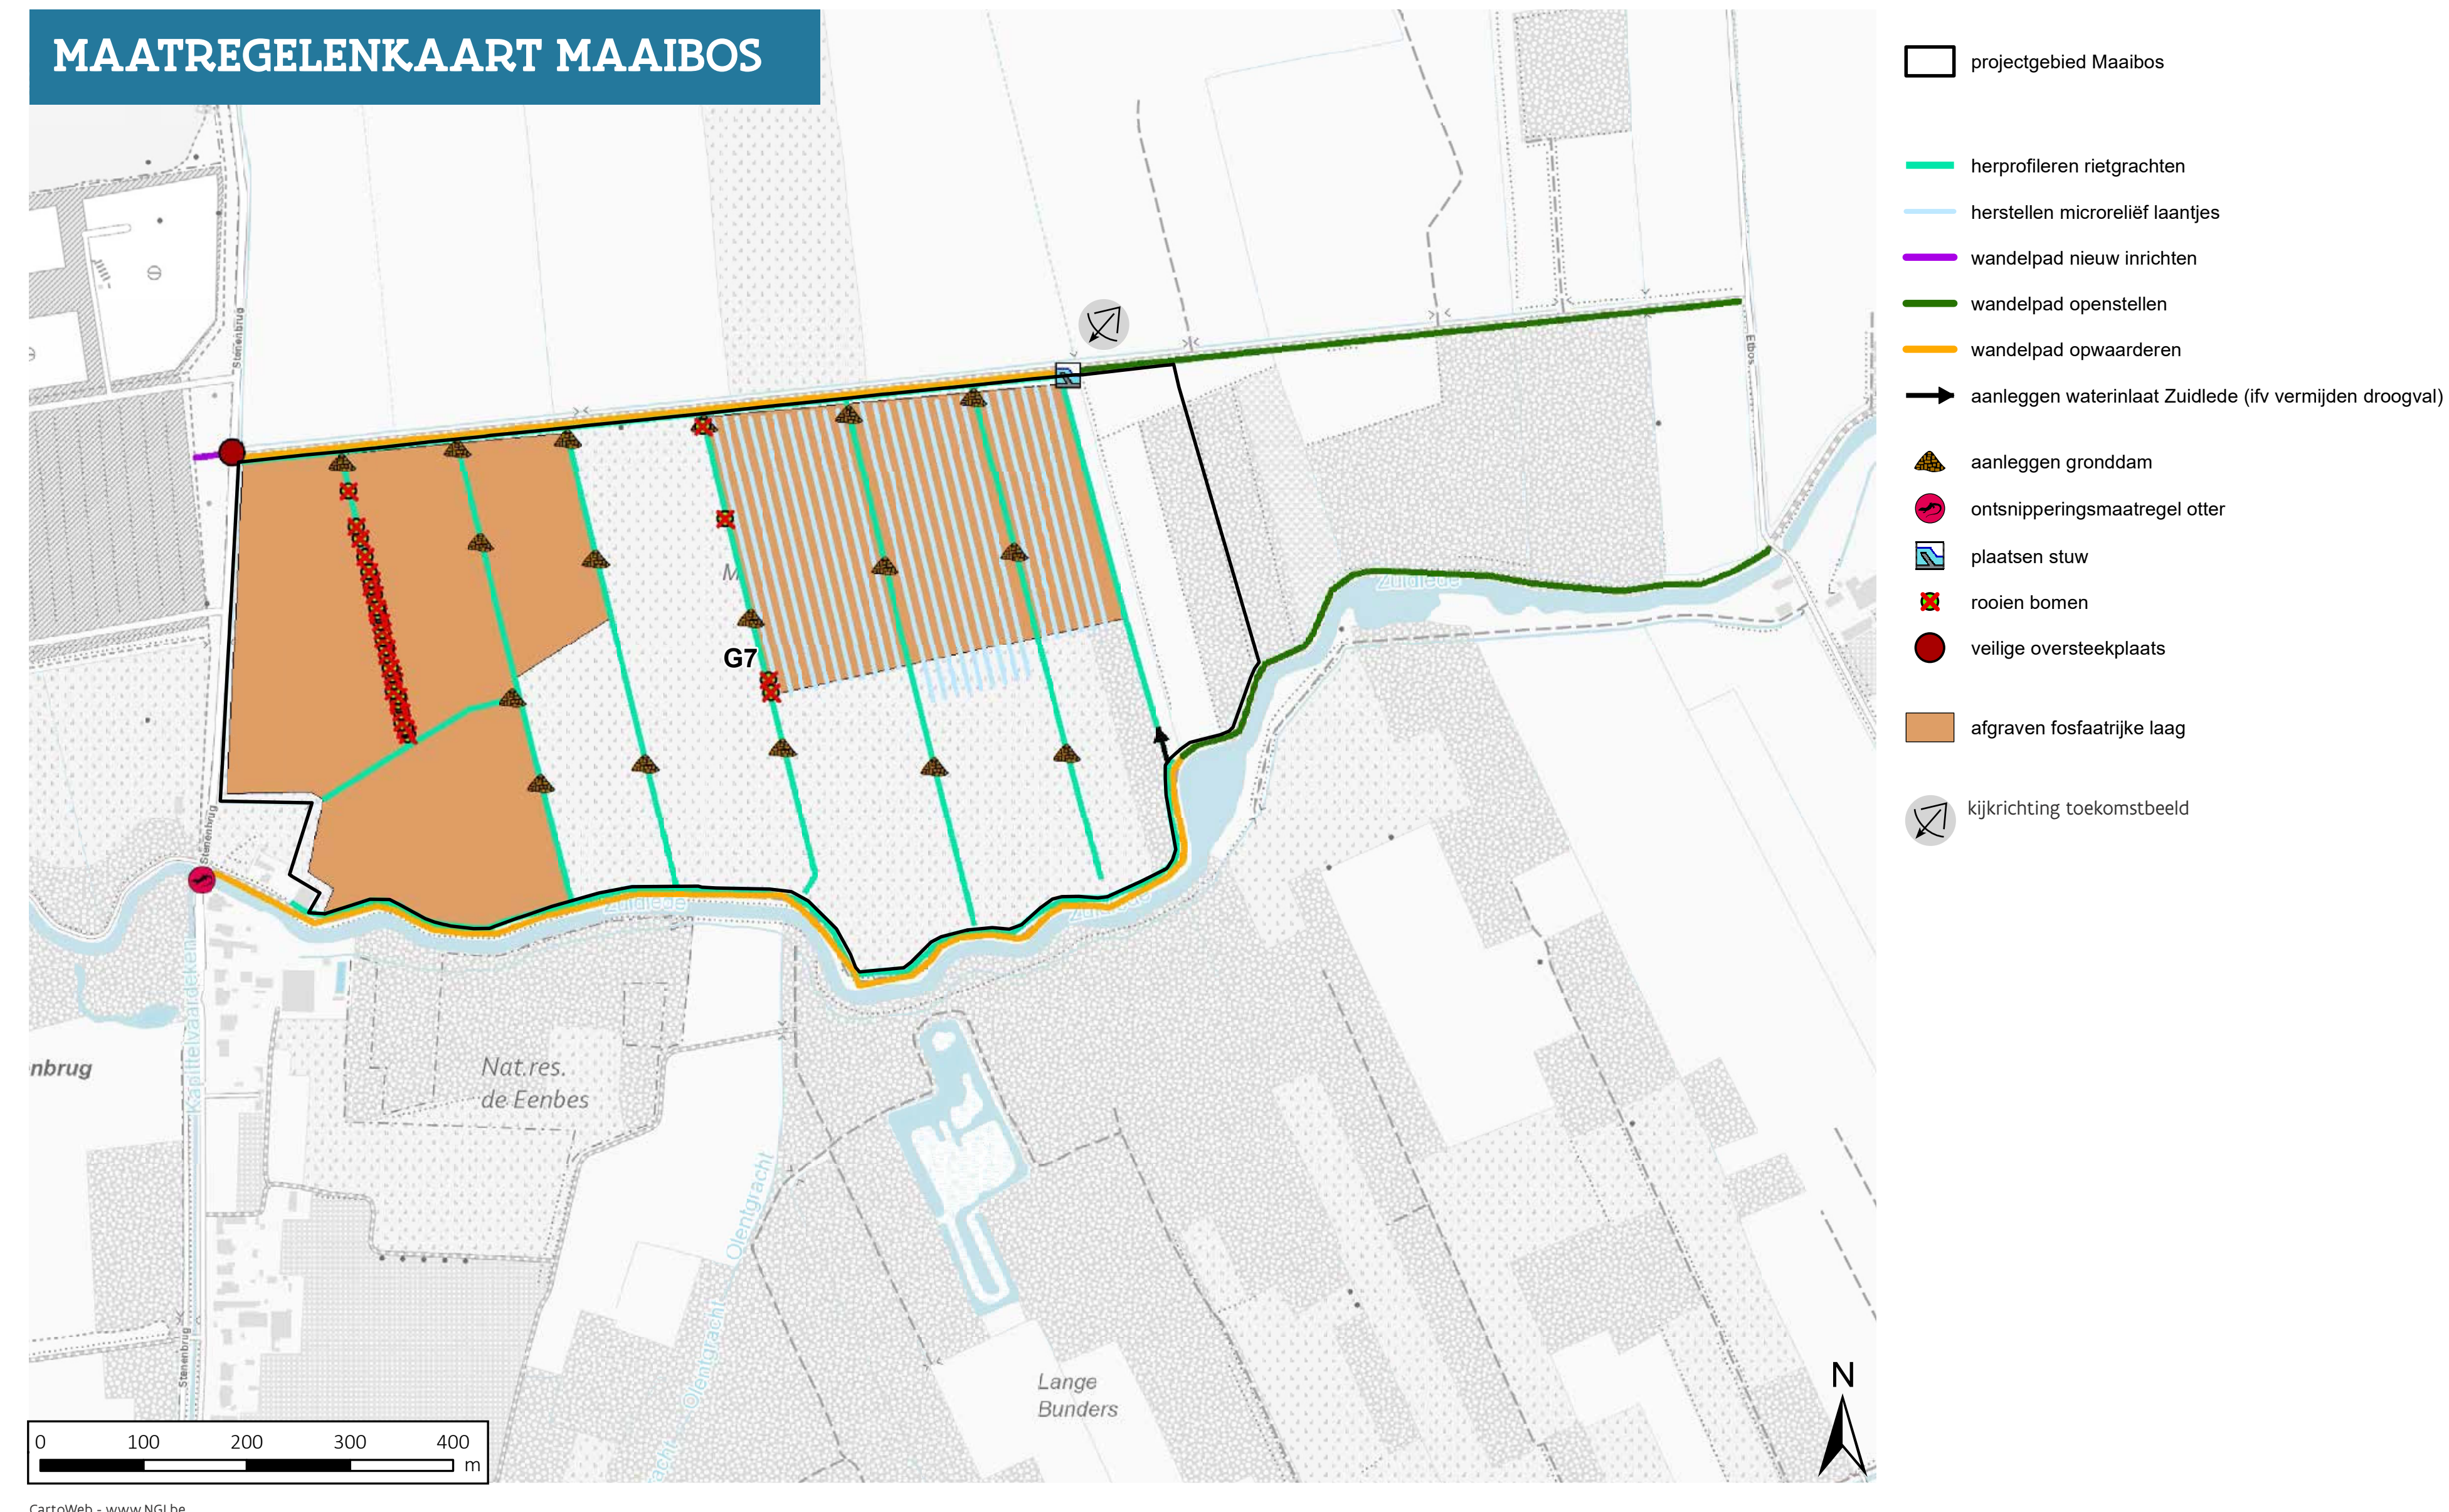

# Moervaartvallei deelgebied Maaibos

## SITUERING

Het projectgebied Maaibos (46,1 ha) ligt op het grondgebied van de stad Lokeren. Het projectgebied ligt ten oosten van het recreatiedomein Puyenbroeck tussen de weg Stenenbrug (westzijde), een halfverharde dreef in het noorden en de Zuidlede aan de zuidzijde. Tussen de Zuidlede en het projectgebied ligt een onverhard pad.

## MAATREGELENKAART MAAIBOS